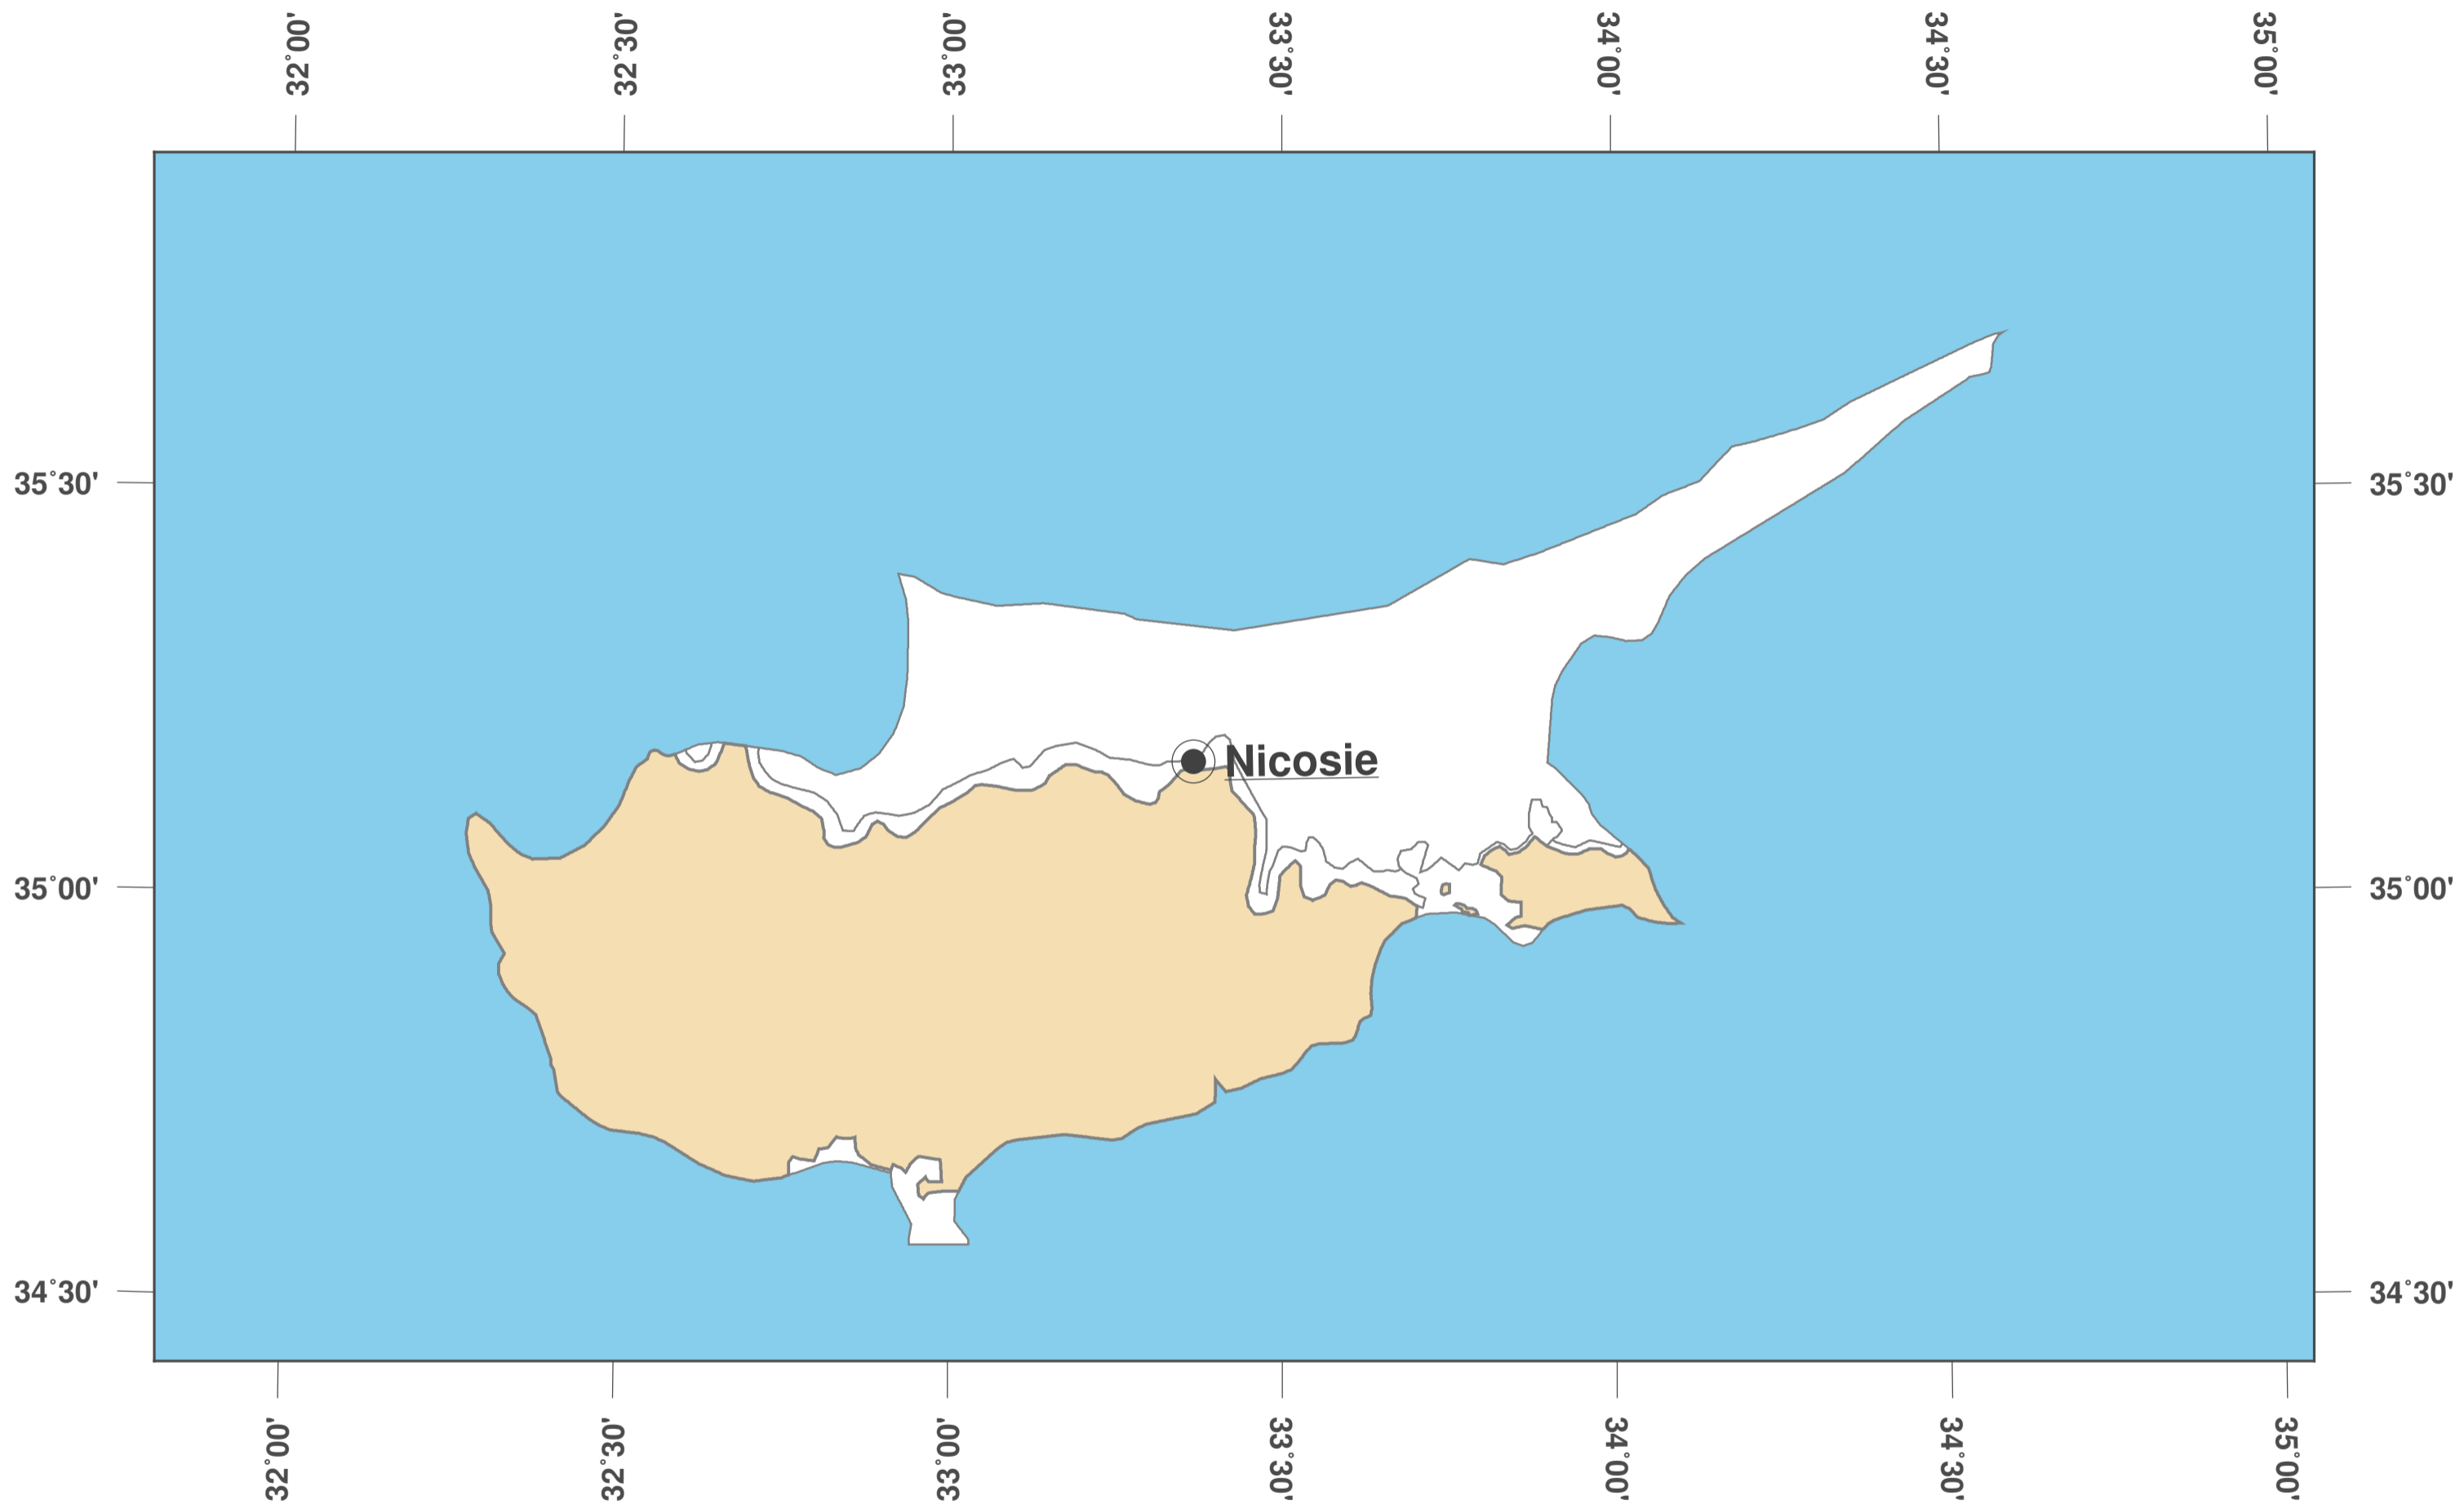

# Chypre: carte des contours II

**GINKGO  
MAPS**

**Licence des cartes:**

Cette carte est sous licence CC-BY-3.0 (<http://creativecommons.org/licenses/by/3.0/deed.fr>). Veuillez citer le projet GinkgoMaps comme source et créer un lien vers lui (<http://www.ginkgomaps.com>).

**Paramètres et données utilisées:**

Projection des Cartes: Lambert (équivalente); Centrée: lat 35.17° lon 33.44°; Données visualisées: Données vectorielles: frontières politiques des pays depuis Natural Earth (<http://www.naturalearthdata.com>)