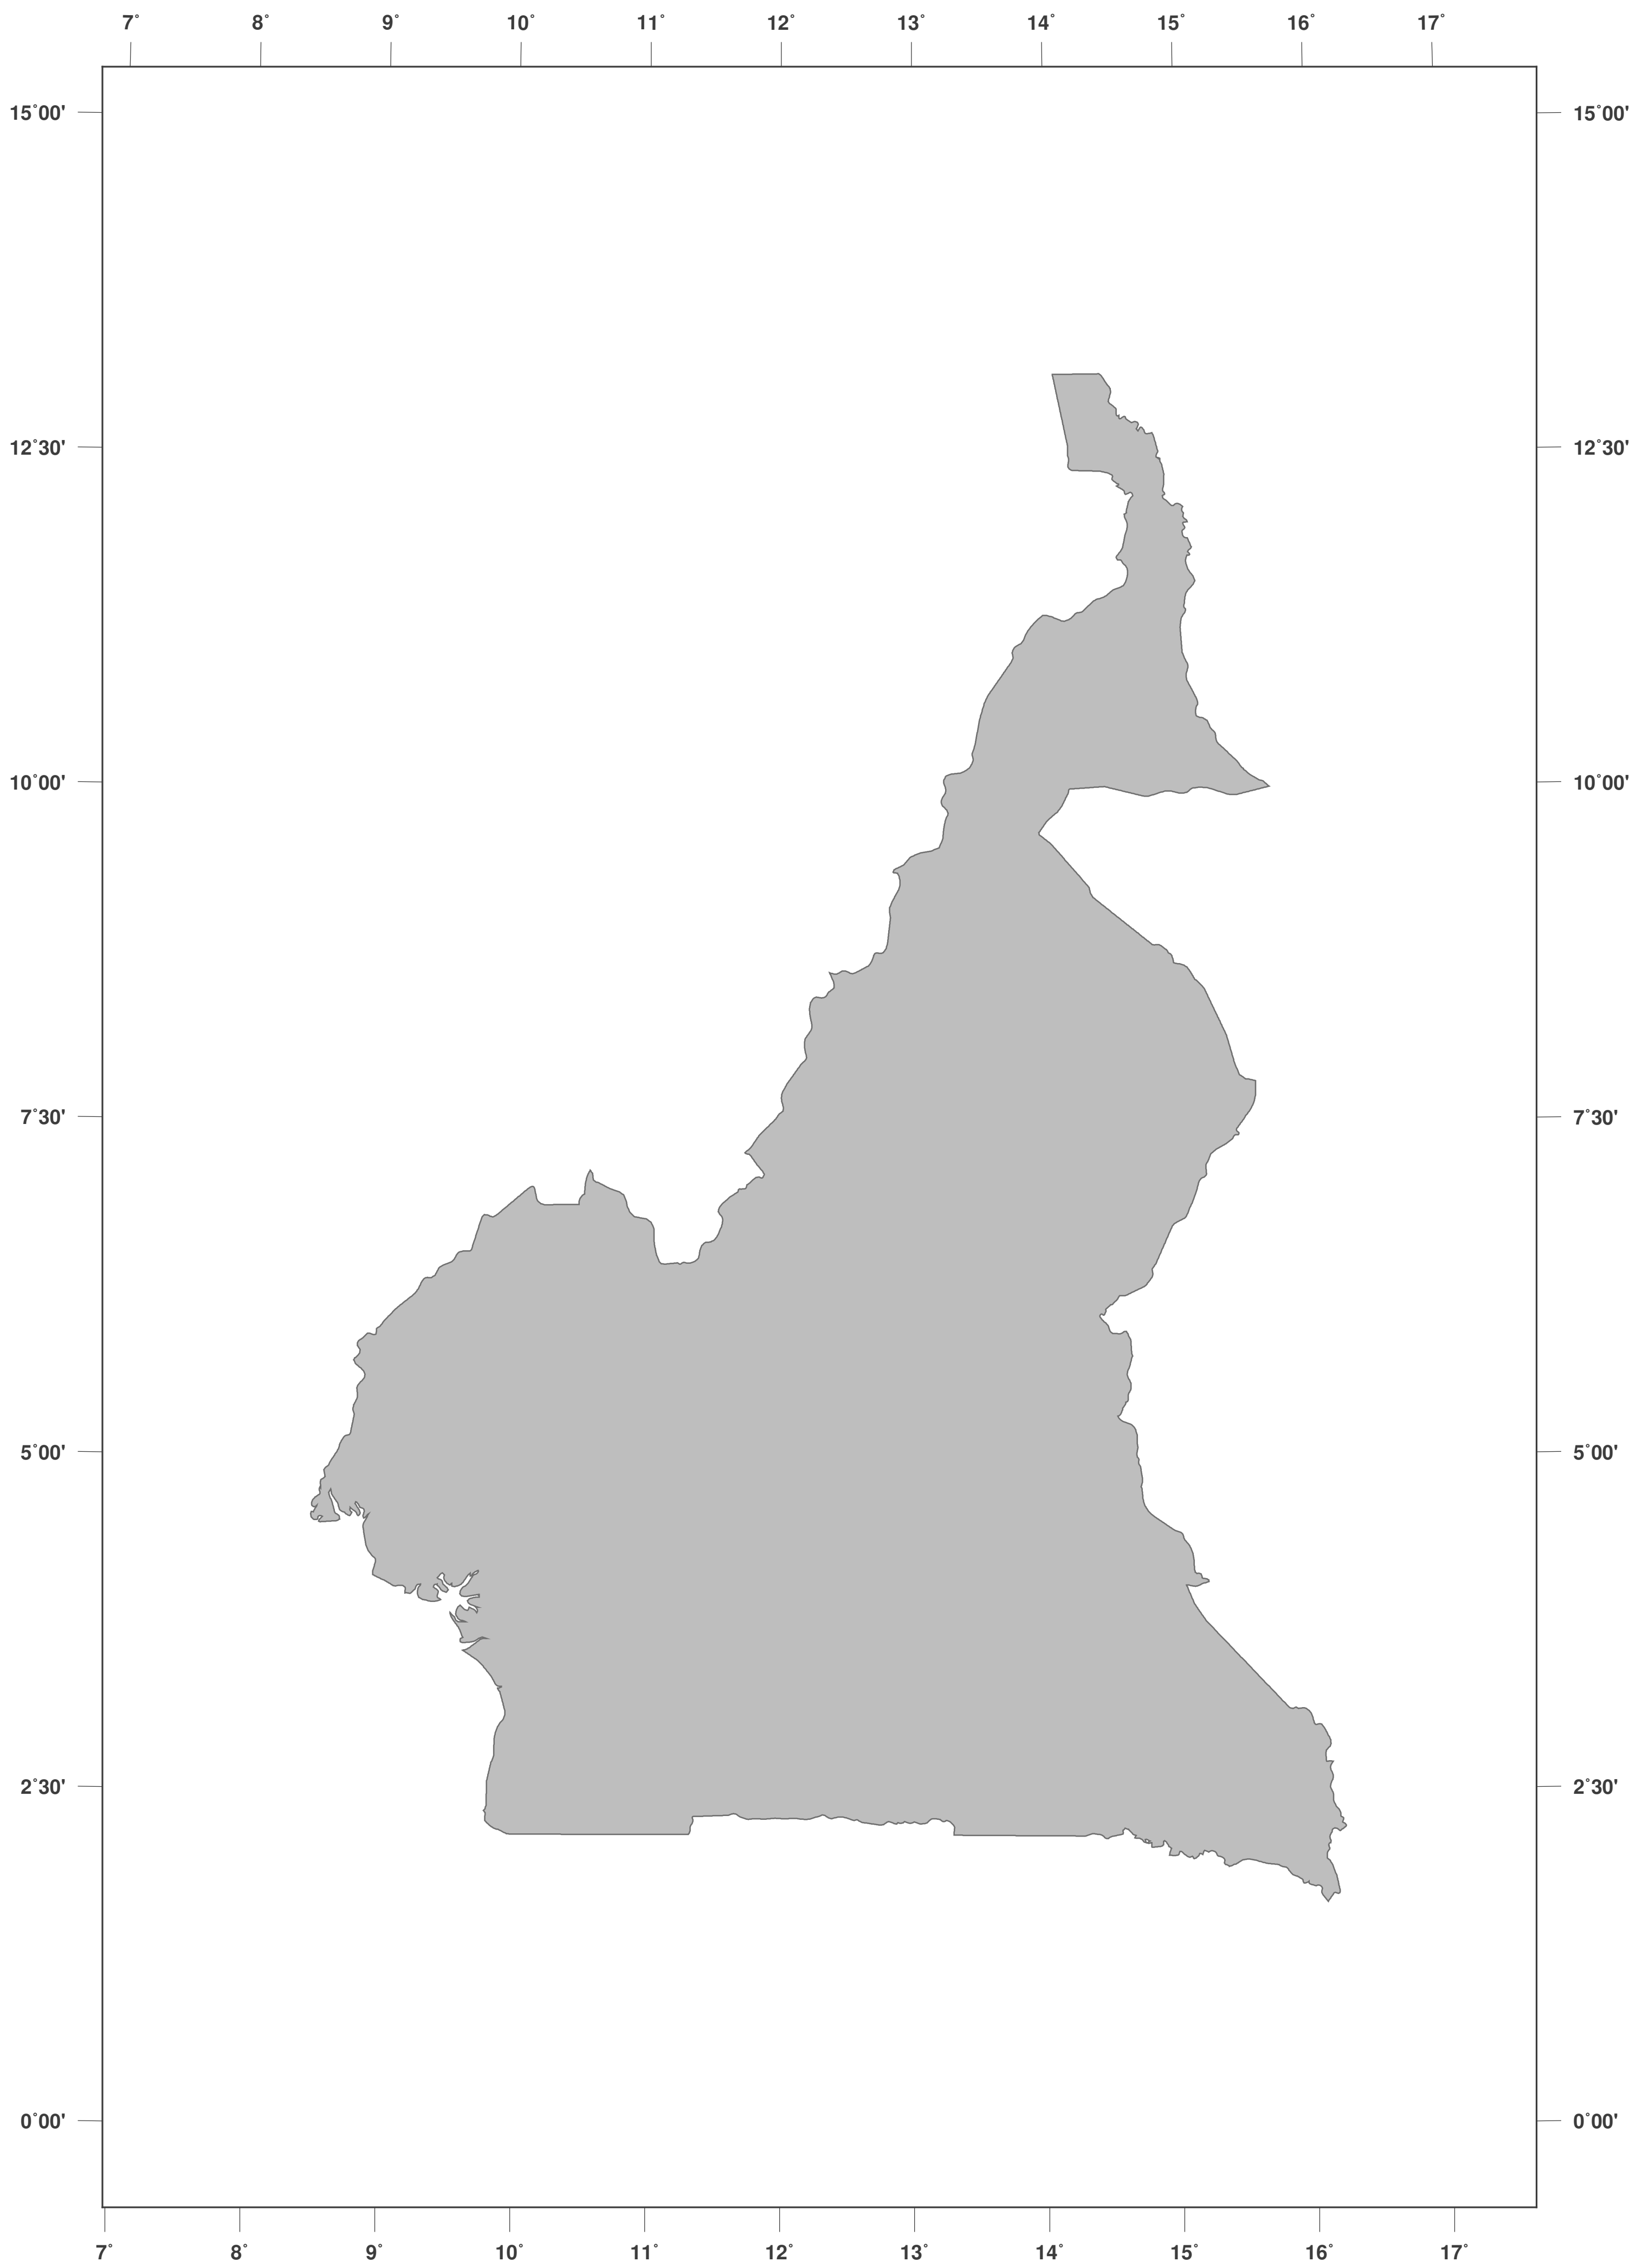

Cameroun: carte des contours

**GINKGO
MAPS**

Licence des cartes:

Cette carte est sous licence CC-BY-3.0 (<http://creativecommons.org/licenses/by/3.0/deed.fr>). Veuillez citer le projet GinkgoMaps comme source et créer un lien vers lui (<http://www.ginkgomaps.com>).

Paramètres et données utilisés:

Projection des Cartes: Lambert (équivalente); Centrée: lat 7.37° lon 12.34°; Données visualisées: Natural Earth de <http://www.naturalearthdata.com>