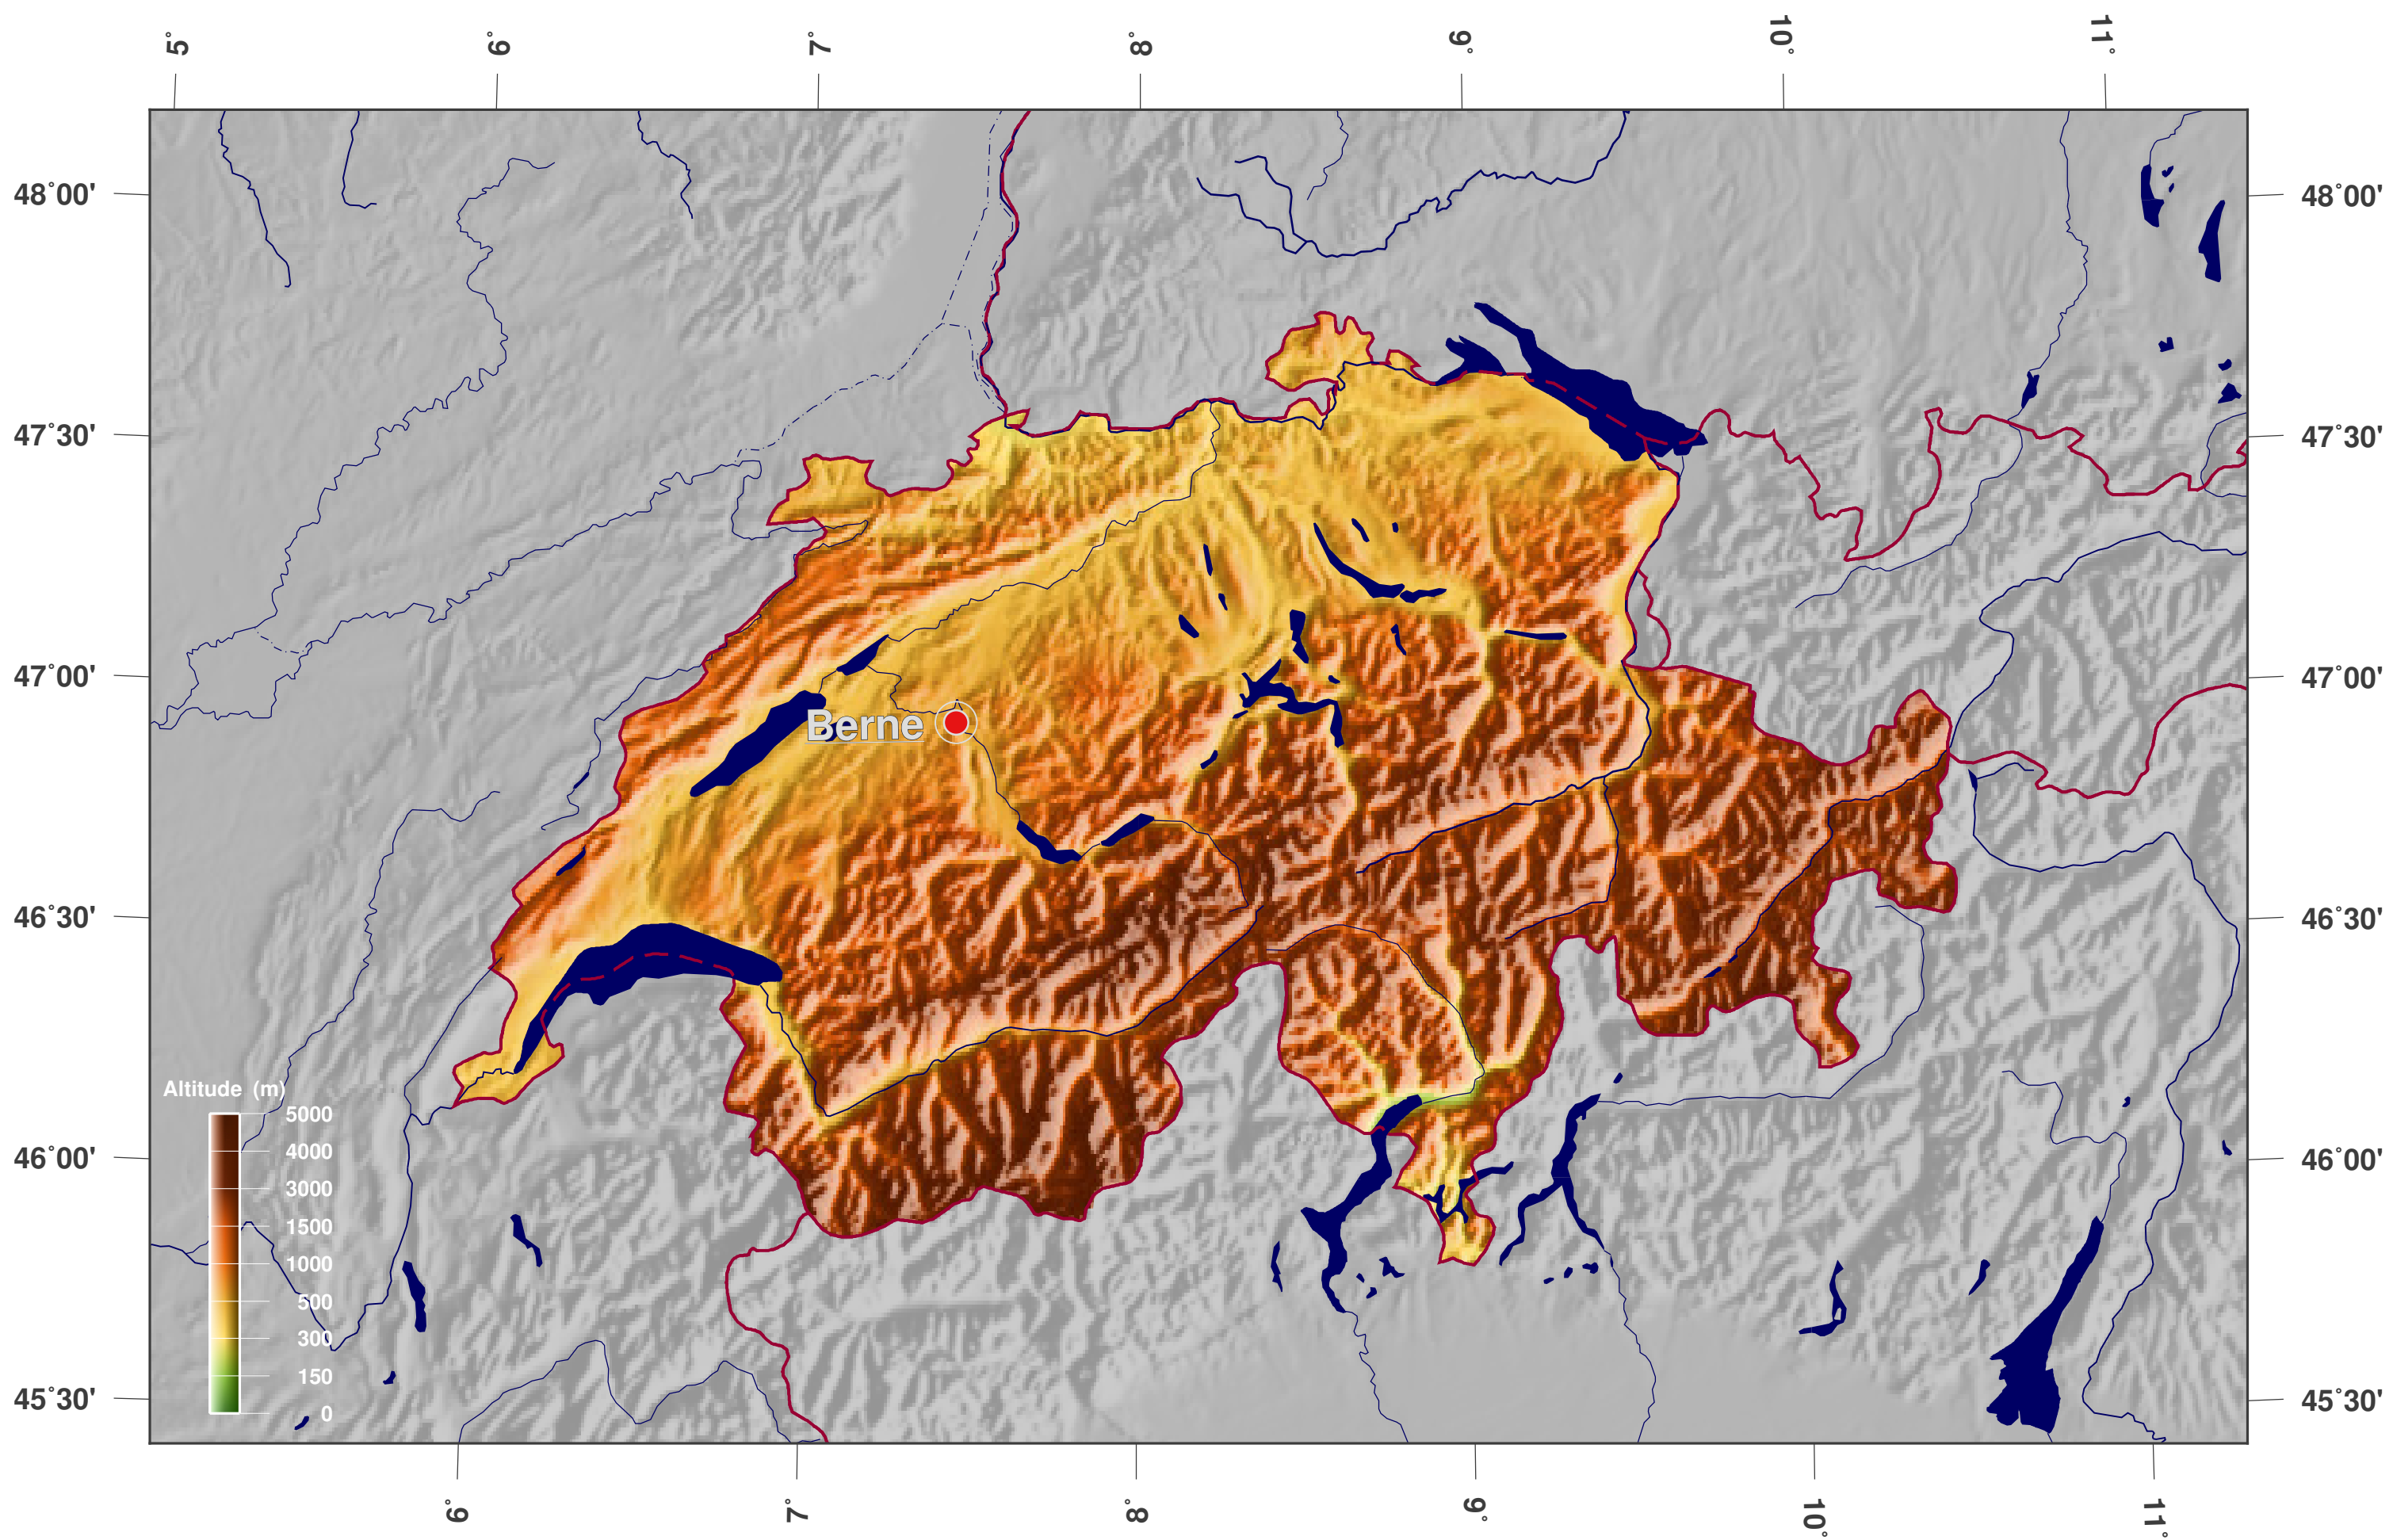

Suisse: Topographie et relief en dégradé

Licence des cartes:

Cette carte est sous licence CC-BY-3.0 (<http://creativecommons.org/licenses/by/3.0/deed.fr>). Veuillez citer le projet GinkgoMaps comme source et créer un lien vers lui (<http://www.ginkgomaps.com>).

Paramètres et données utilisés:

Projection des Cartes: Lambert (équivalente); Centrée: lat 46.82° lon 8.22°; données vectorielles: Natural Earth (www.naturalearthdata.com) et GSHHG (www.soest.hawaii.edu/pwessel/gshhg); données matricielles: Geoware (www.geoware-online.com).