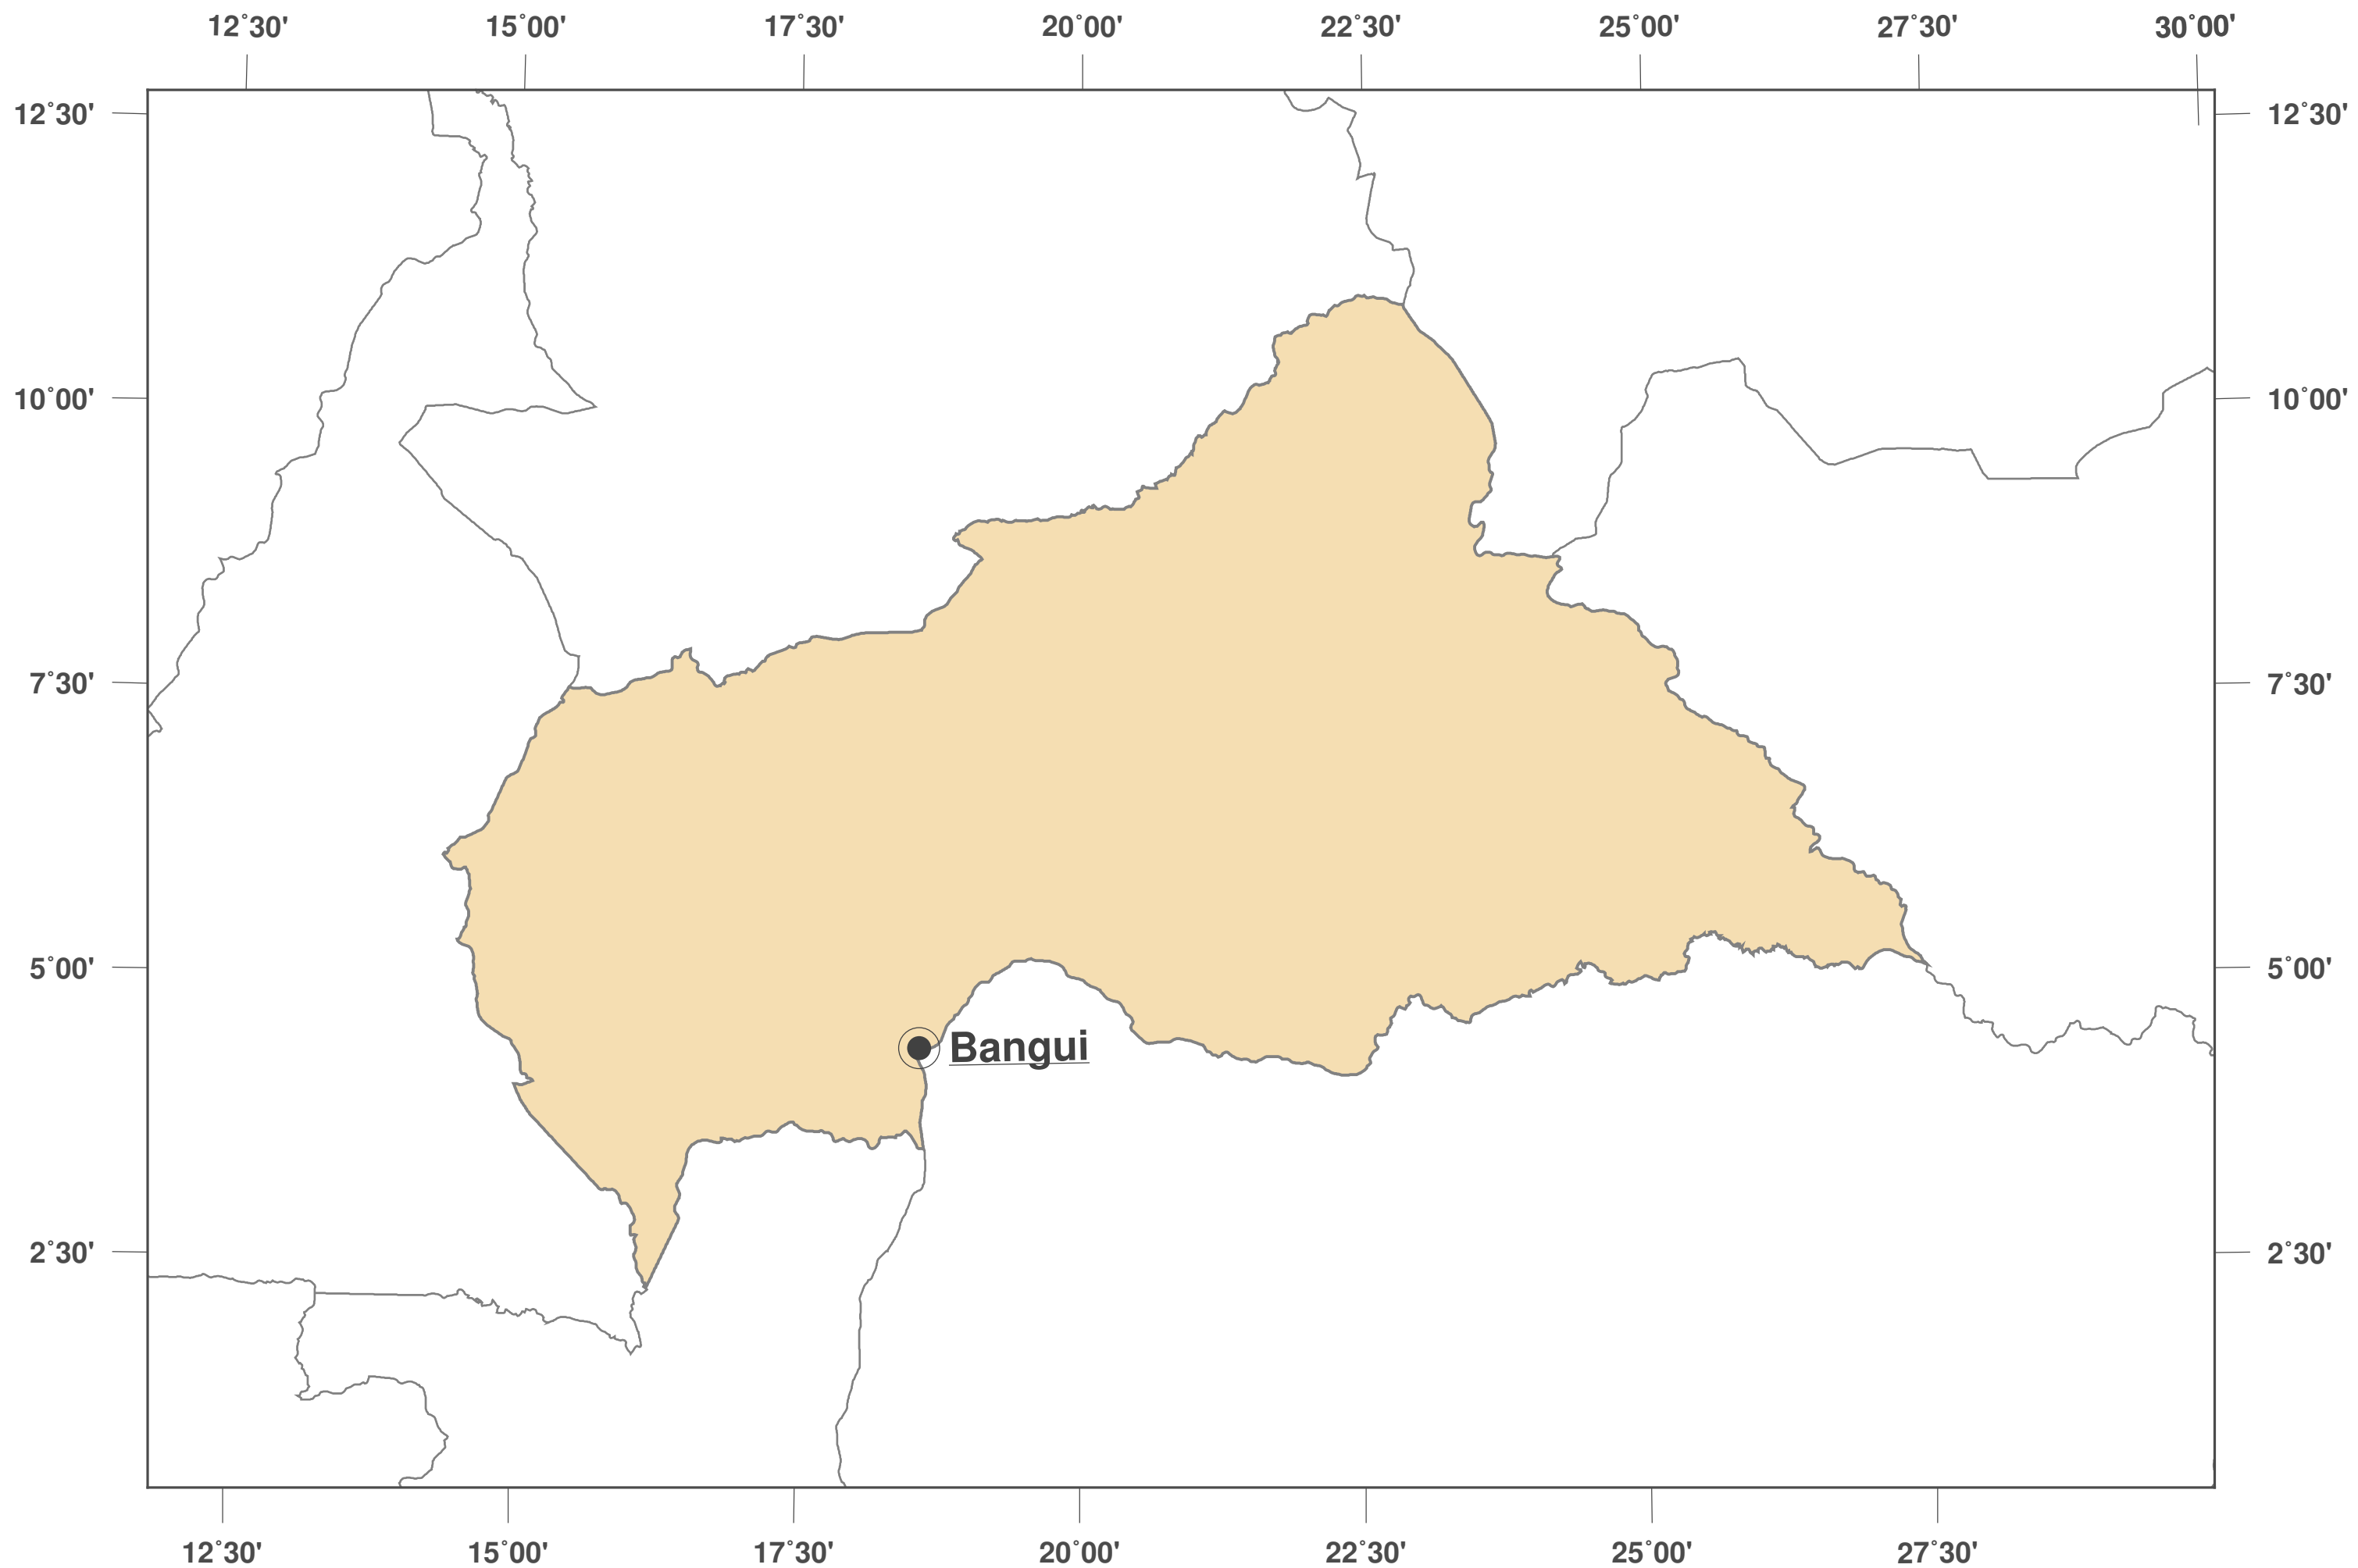

République centrafricaine: carte des contours II

**GINKGO
MAPS**

Licence des cartes:

Cette carte est sous licence CC-BY-3.0 (<http://creativecommons.org/licenses/by/3.0/deed.fr>). Veuillez citer le projet GinkgoMaps comme source et créer un lien vers lui (<http://www.ginkgomaps.com>).

Paramètres et données utilisées:

Projection des Cartes: Lambert (équivalente); Centrée: lat 6.61° lon 20.94°; Données visualisées: Données vectorielles: frontières politiques des pays depuis Natural Earth (<http://www.naturalearthdata.com>)