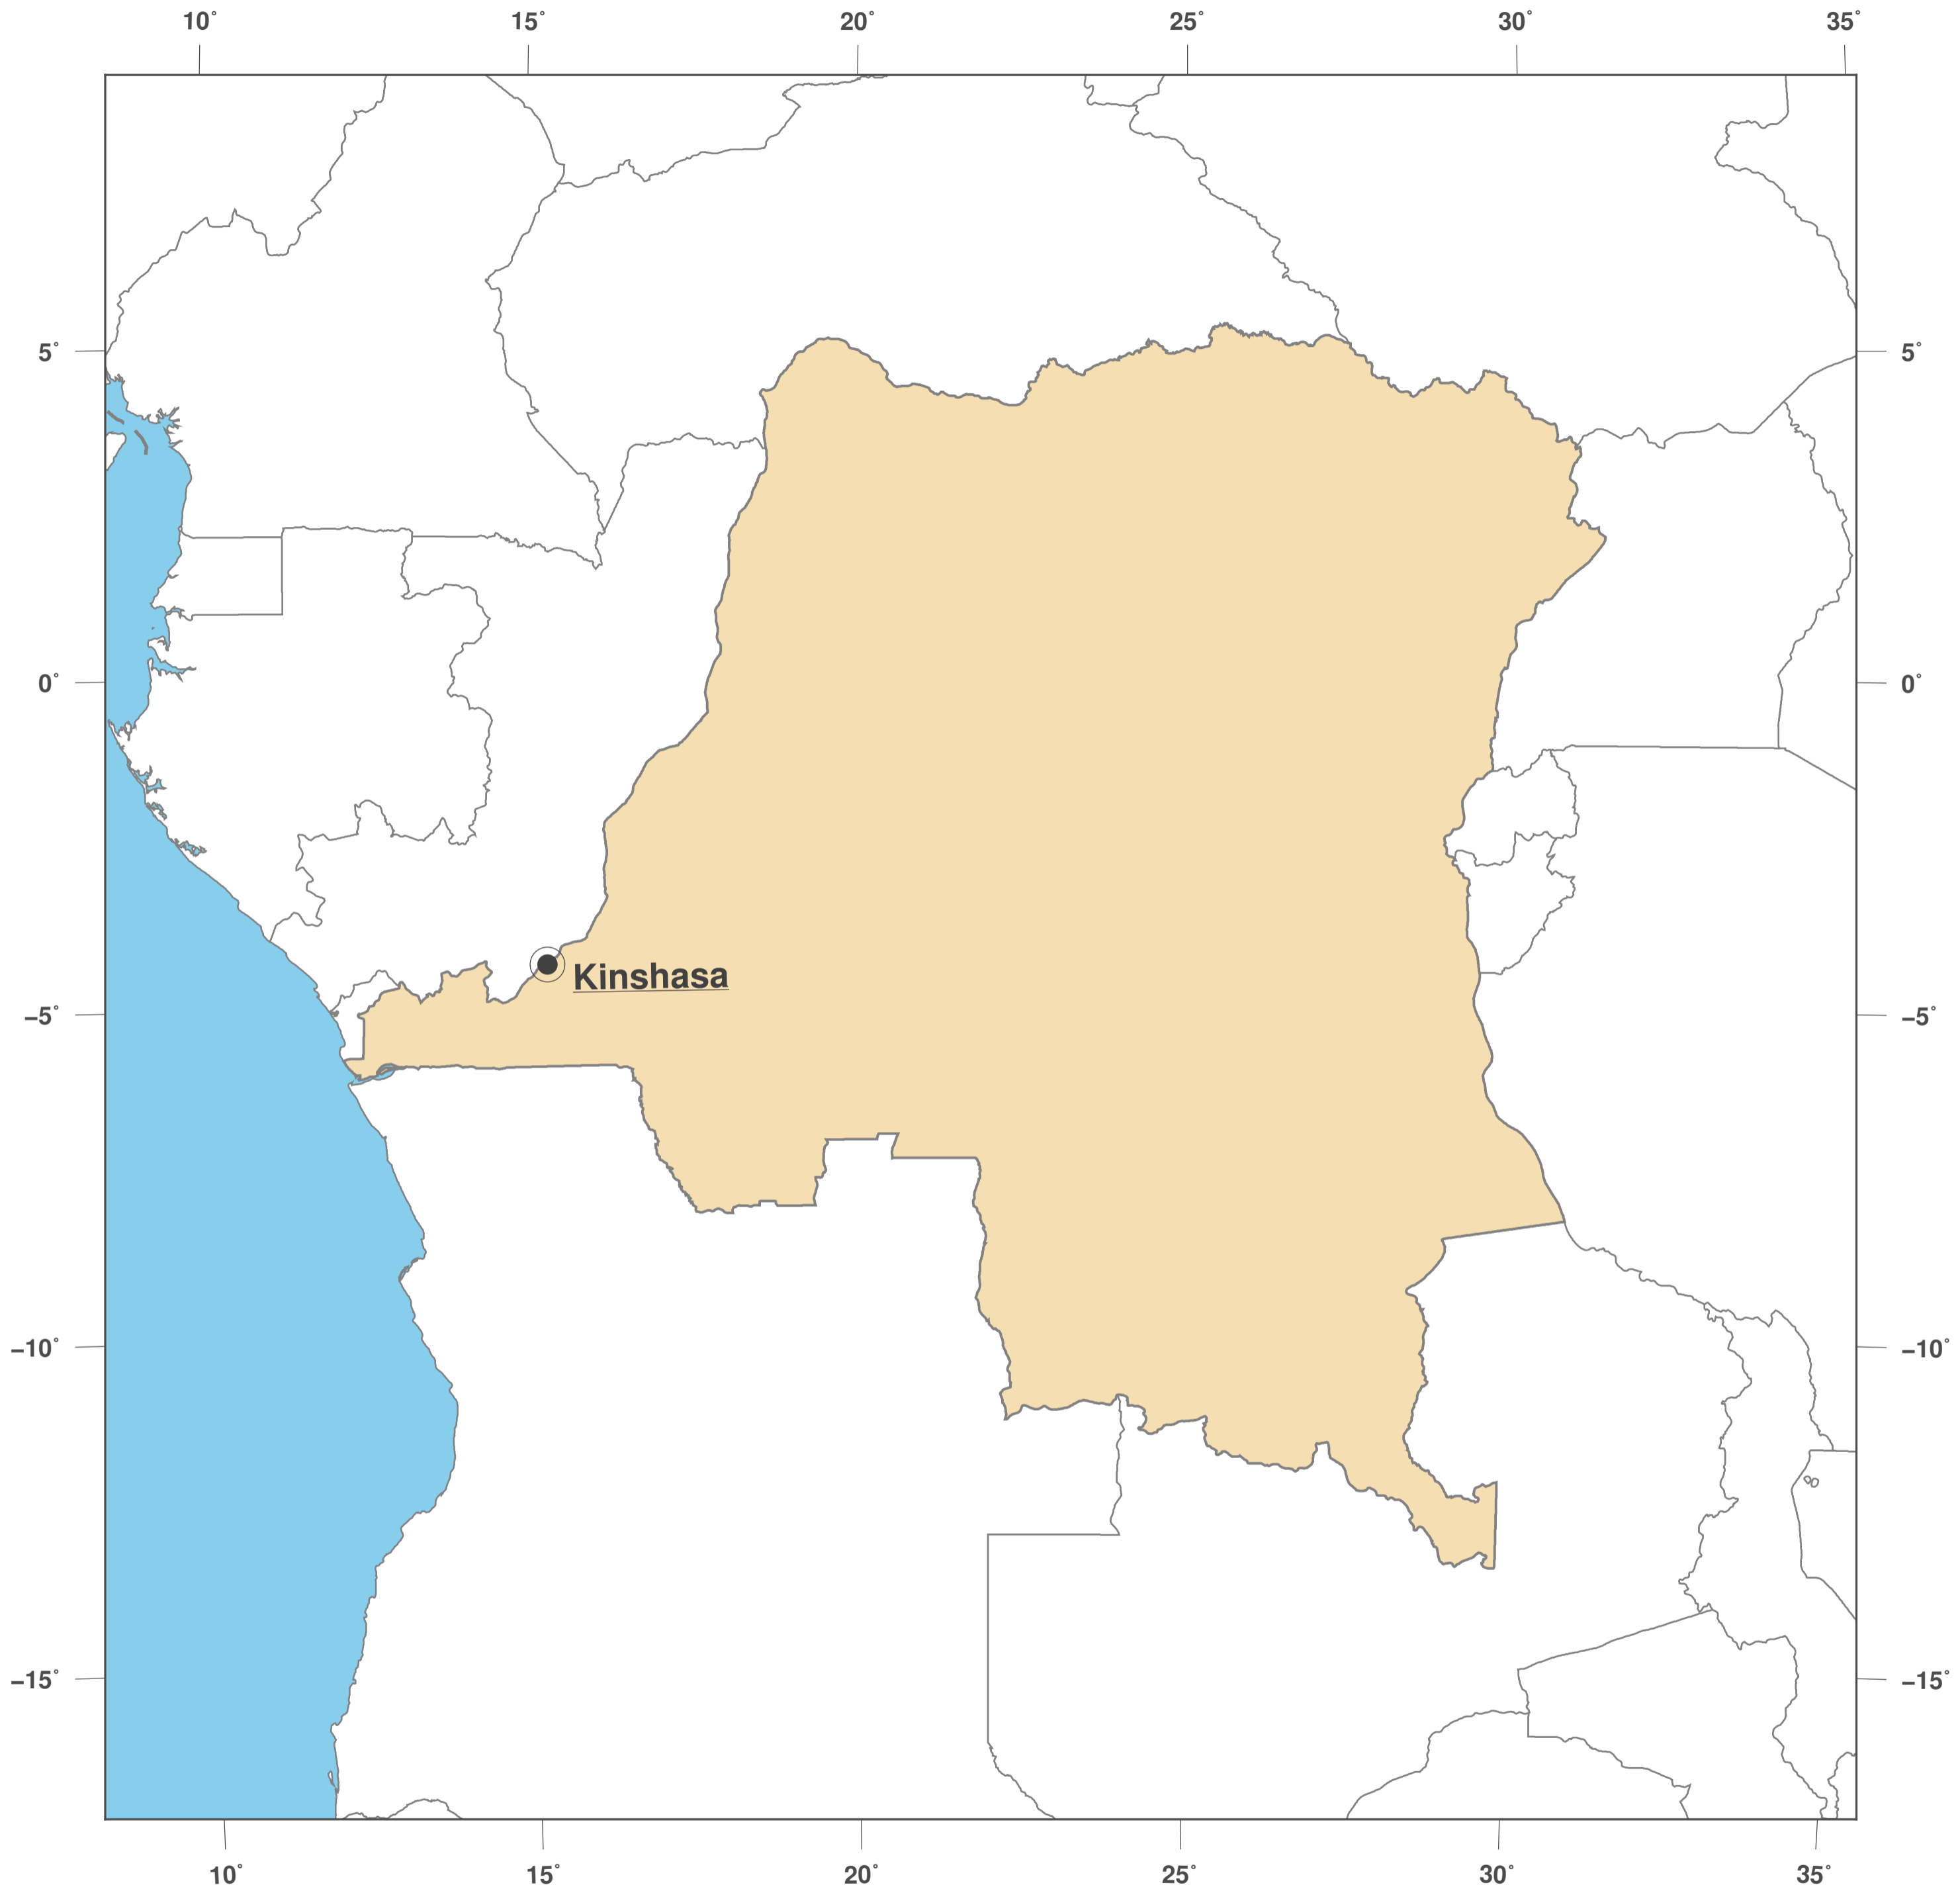

# République démocratique du Congo: carte des contours II

**GINKGO  
MAPS**

#### Licence des cartes:

Cette carte est sous licence CC-BY-3.0 (<http://creativecommons.org/licenses/by/3.0/deed.fr>). Veuillez citer le projet GinkgoMaps comme source et créer un lien vers lui (<http://www.ginkgomaps.com>).

#### Paramètres et données utilisées:

Projection des Cartes: Lambert (équivalente); Centrée: lat -4.03° lon 21.76°; Données visualisées: Données vectorielles: frontières politiques des pays depuis Natural Earth (<http://www.naturalearthdata.com>)