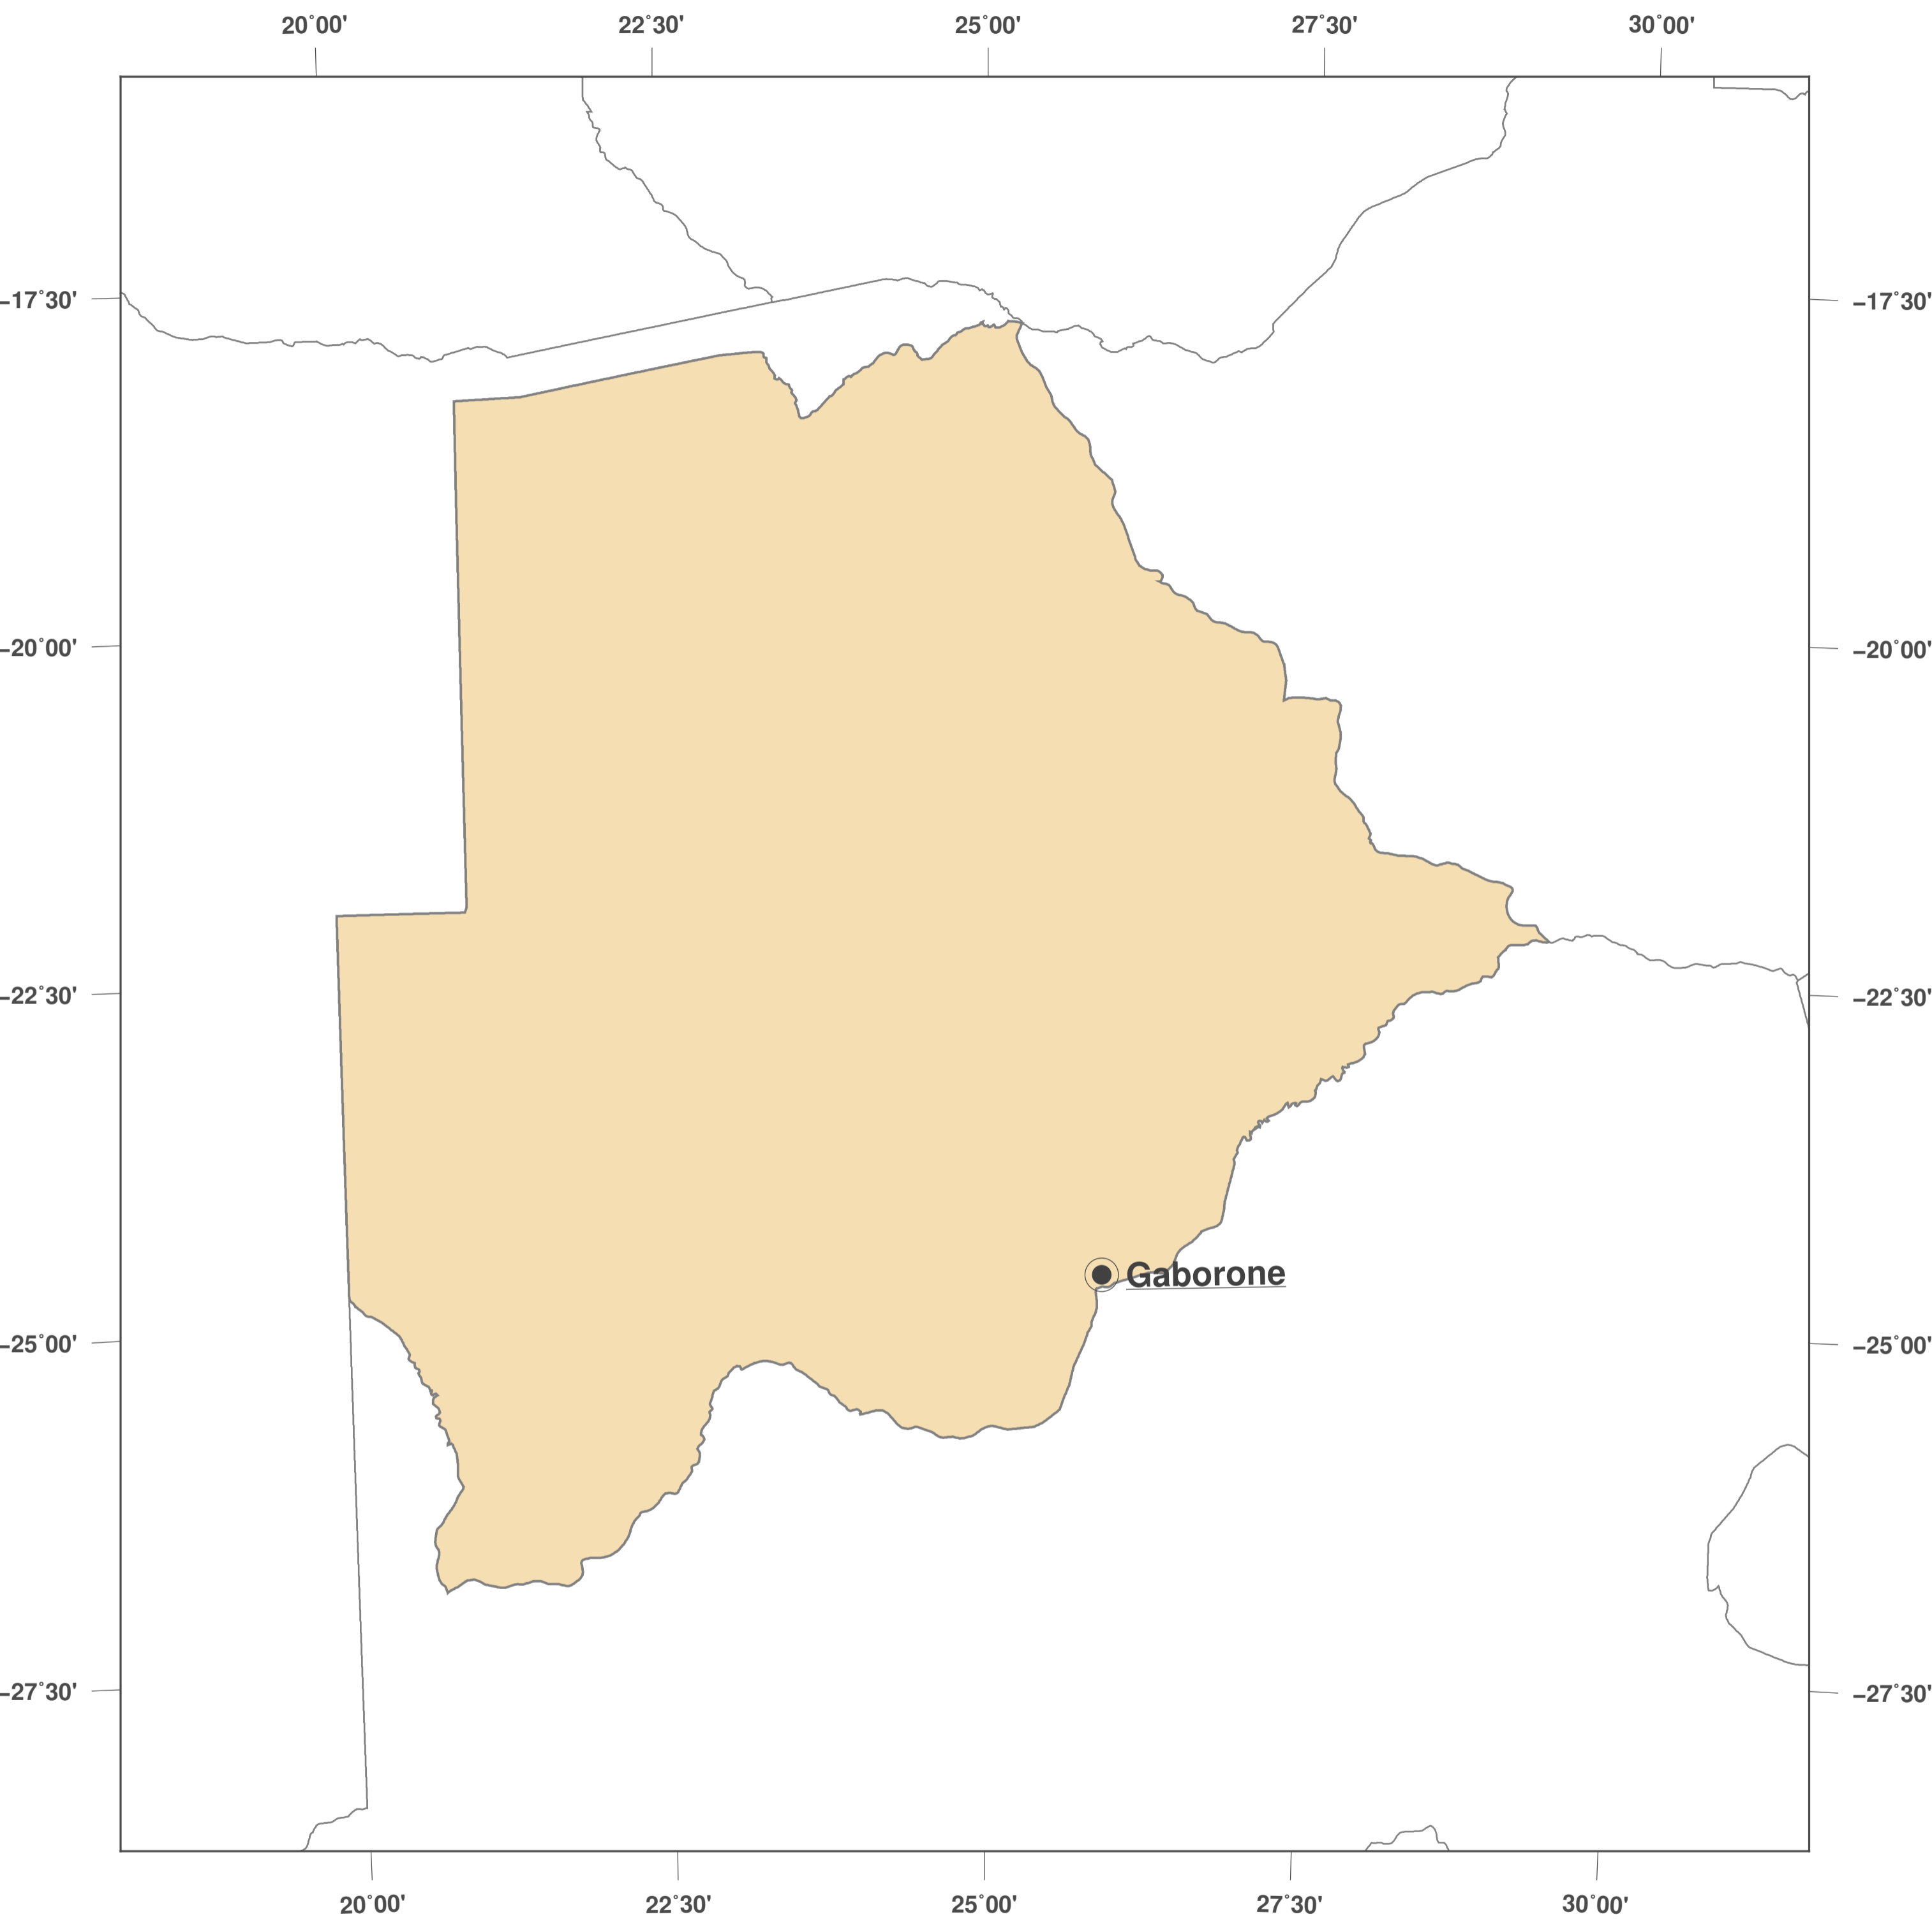

# Botswana: carte des contours II

**Licence des cartes:**

Cette carte est sous licence CC-BY-3.0 (<http://creativecommons.org/licenses/by/3.0/deed.fr>). Veuillez citer le projet GinkgoMaps comme source et créer un lien vers lui (<http://www.ginkgomaps.com>).

**Paramètres et données utilisées:**

Projection des Cartes: Lambert (équivalente); Centrée: lat -22.34° lon 24.68°; Données visualisées: Données vectorielles: frontières politiques des pays depuis Natural Earth (<http://www.naturalearthdata.com>)