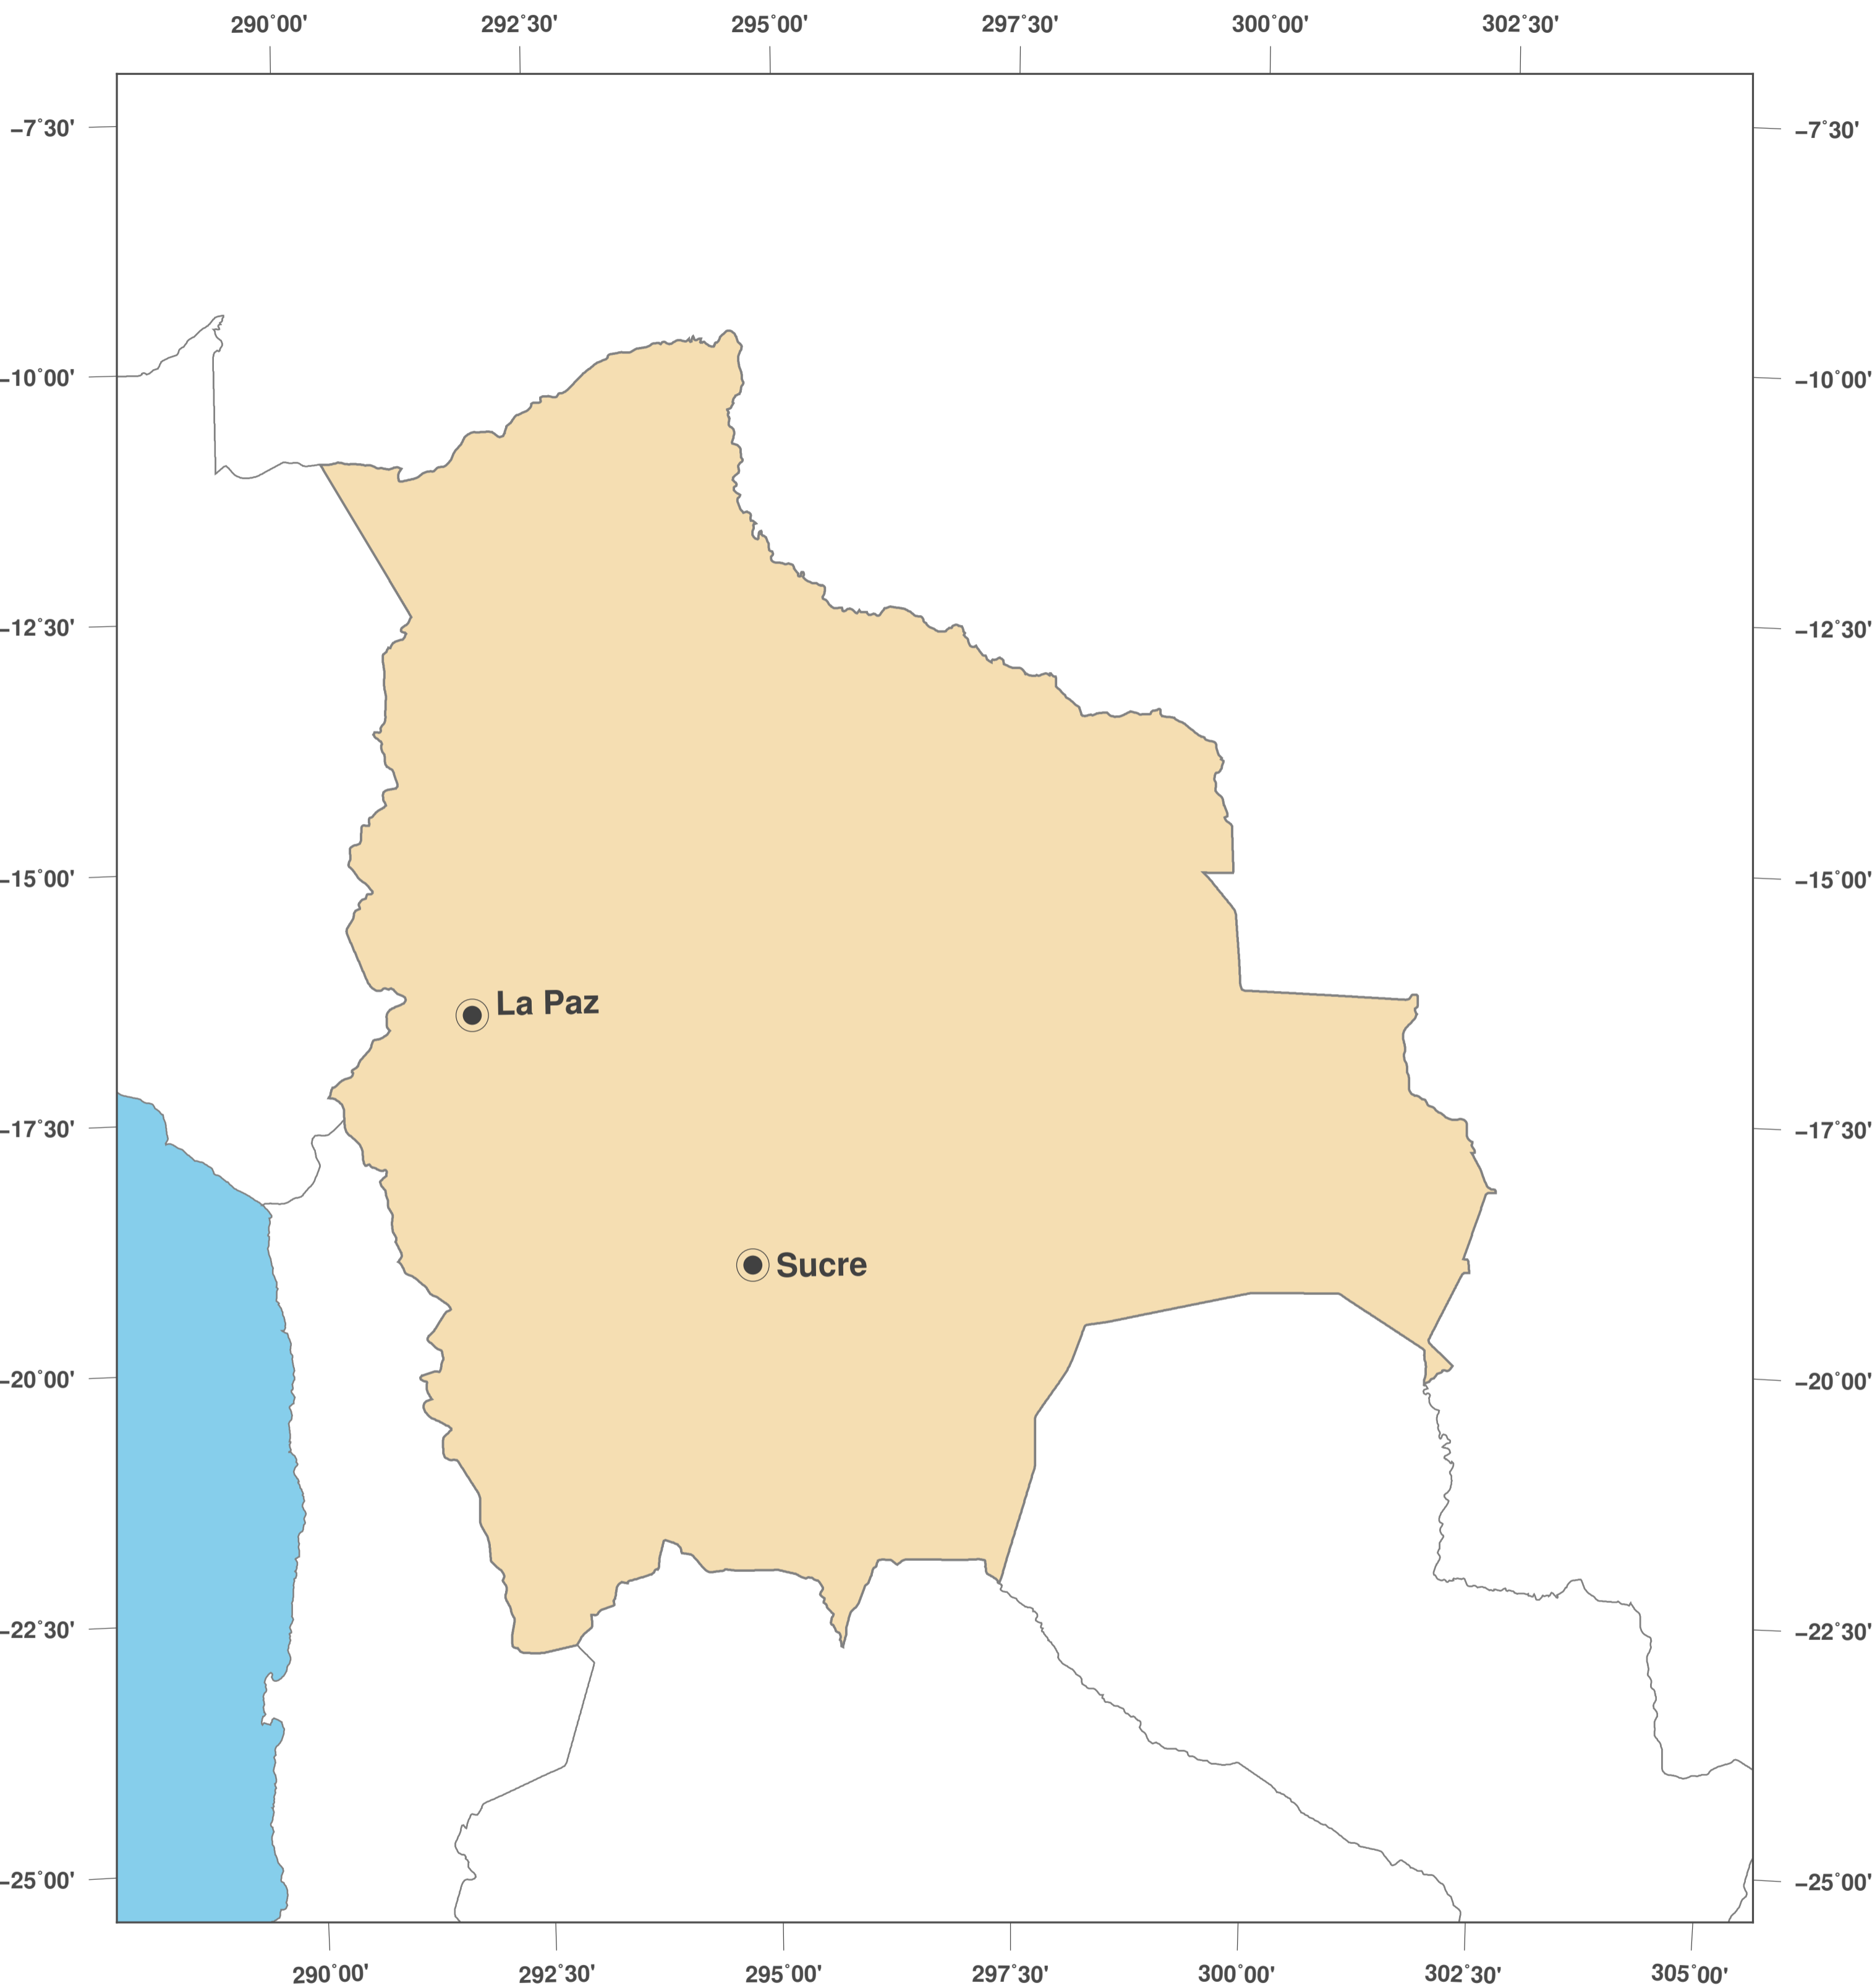

Bolivie: carte des contours II

**GINKGO
MAPS**

Licence des cartes:

Cette carte est sous licence CC-BY-3.0 (<http://creativecommons.org/licenses/by/3.0/deed.fr>). Veuillez citer le projet GinkgoMaps comme source et créer un lien vers lui (<http://www.ginkgomaps.com>).

Paramètres et données utilisées:

Projection des Cartes: Lambert (équivalente); Centrée: lat -16.29° lon -63.55°; Données visualisées: Données vectorielles: frontières politiques des pays depuis Natural Earth (<http://www.naturalearthdata.com>)