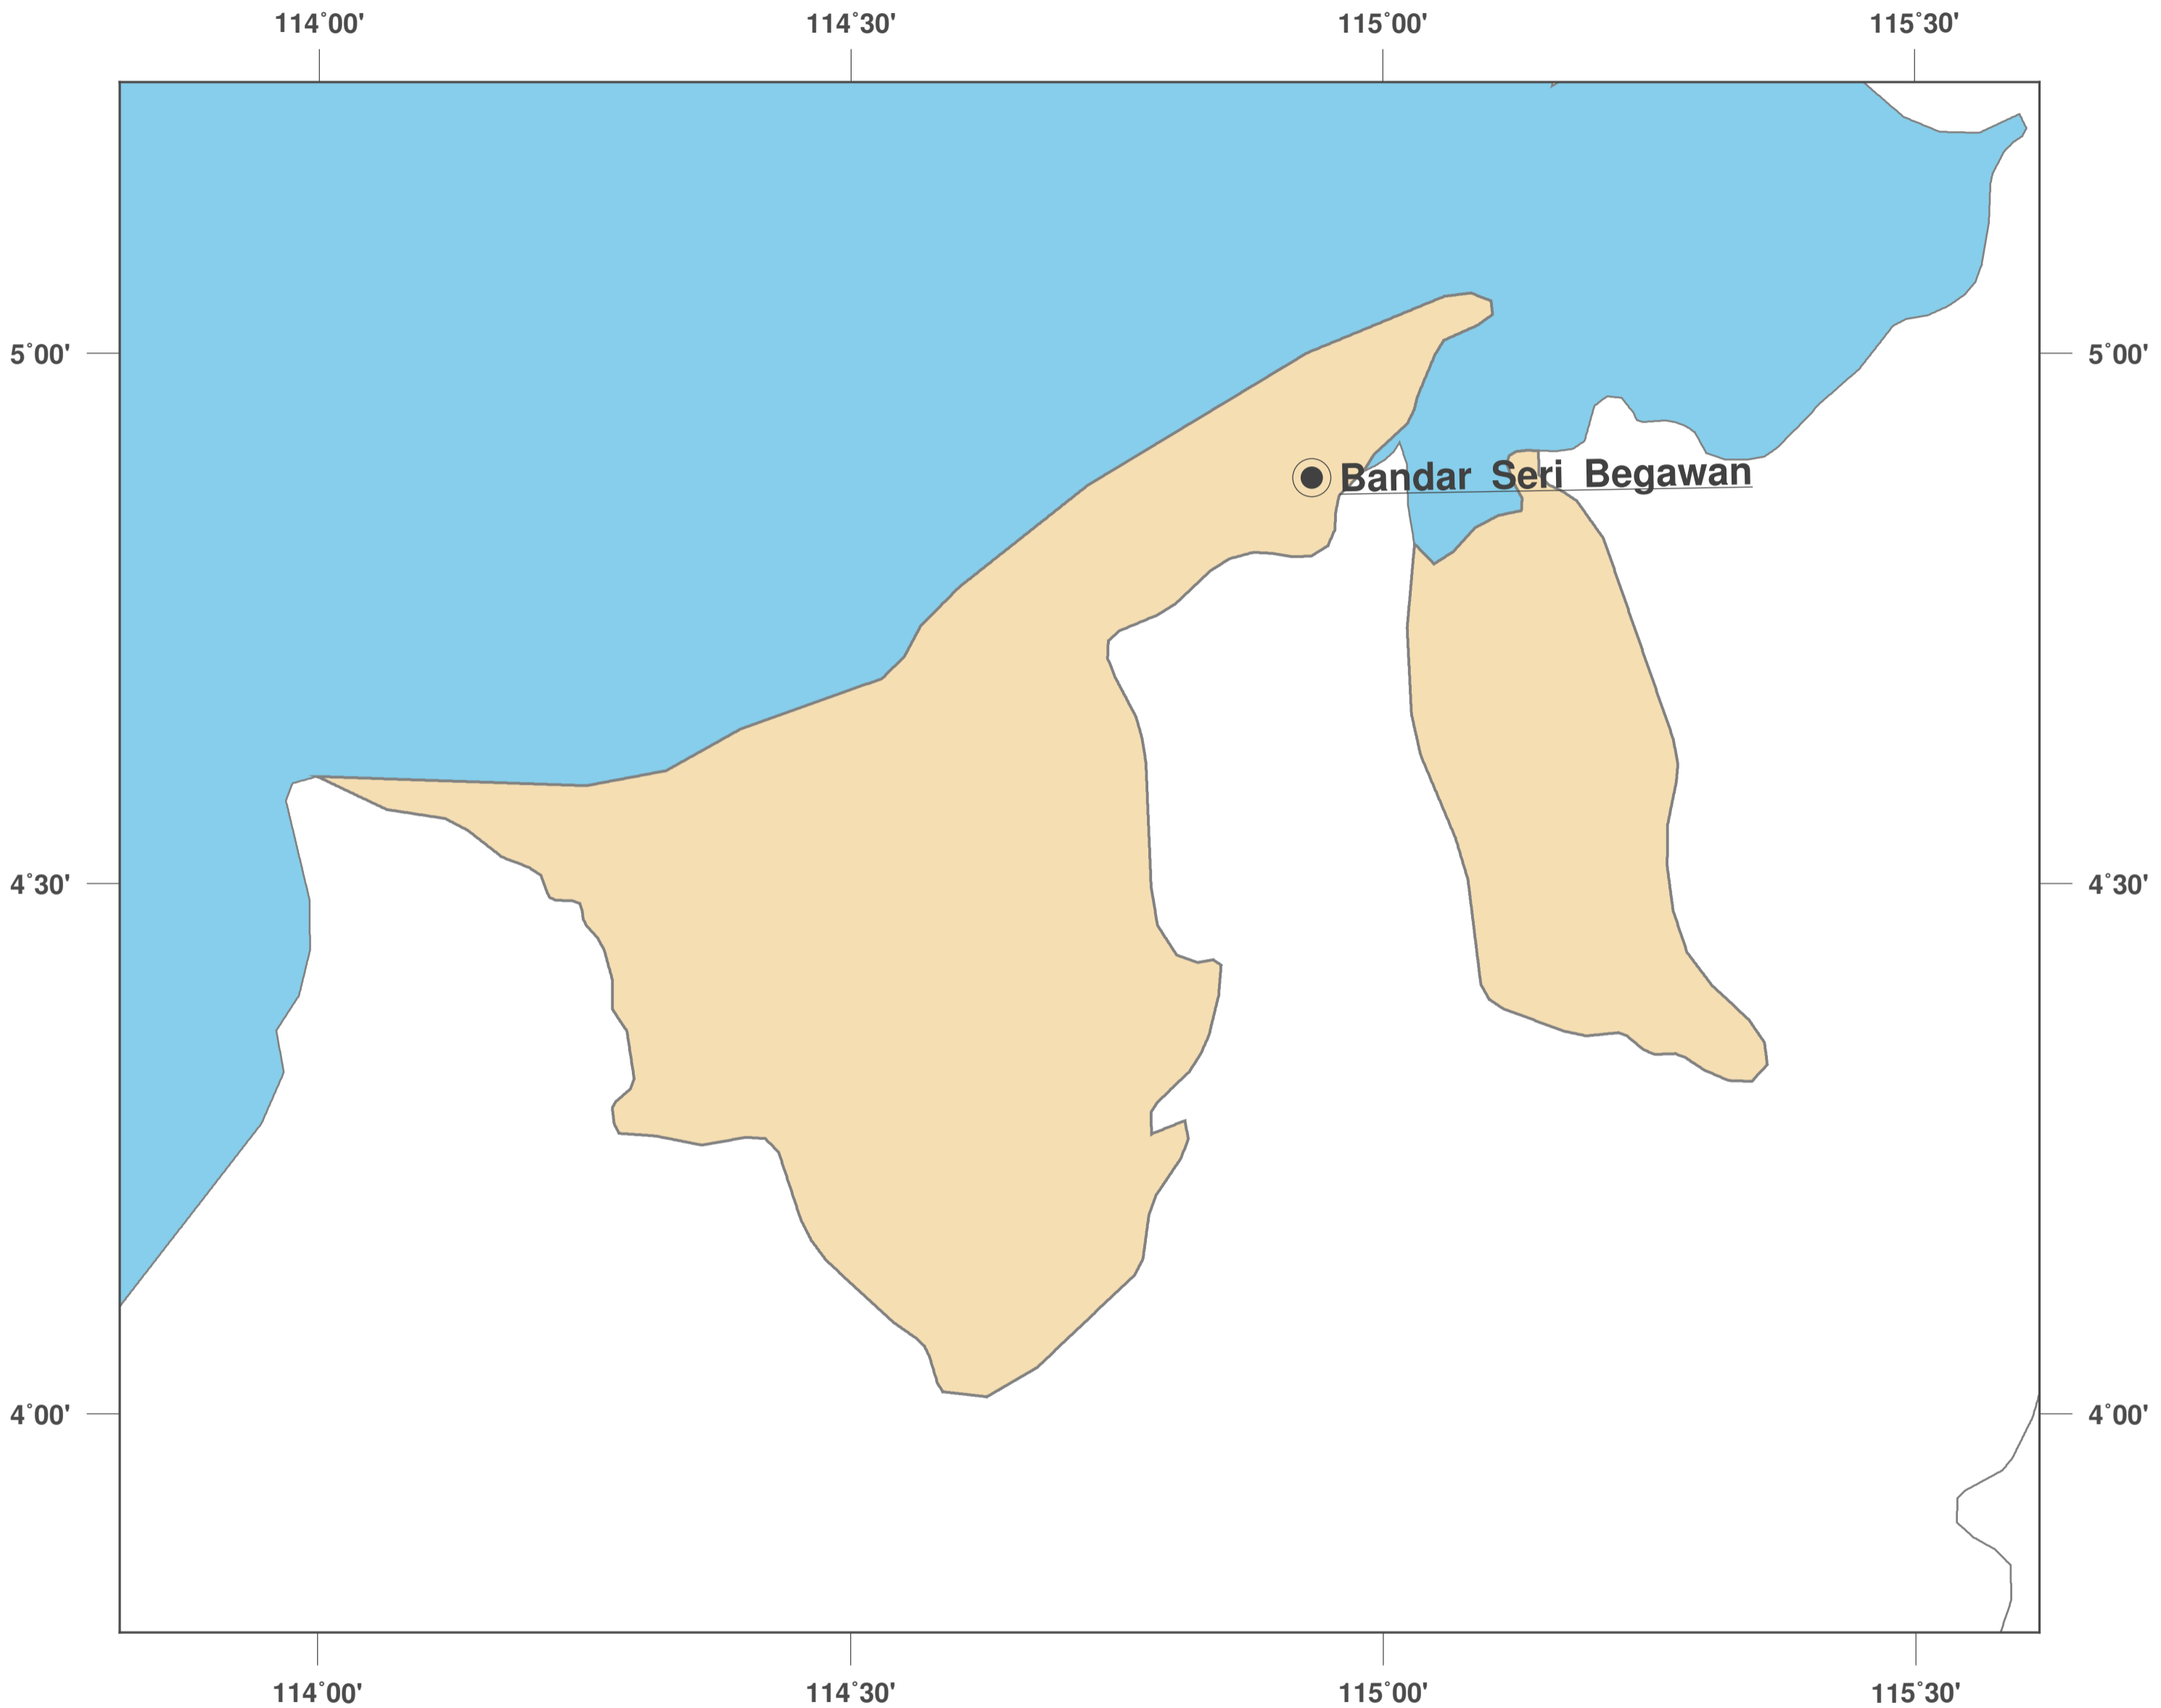

# Brunei: carte des contours II

**GINKGO  
MAPS**

**Licence des cartes:**

Cette carte est sous licence CC-BY-3.0 (<http://creativecommons.org/licenses/by/3.0/deed.fr>). Veuillez citer le projet GinkgoMaps comme source et créer un lien vers lui (<http://www.ginkgomaps.com>).

**Paramètres et données utilisés:**

Projection des Cartes: Lambert (équivalente); Centrée: lat 4.53° lon 114.72°; Données visualisées: Données vectorielles: frontières politiques des pays depuis Natural Earth (<http://www.naturalearthdata.com>)