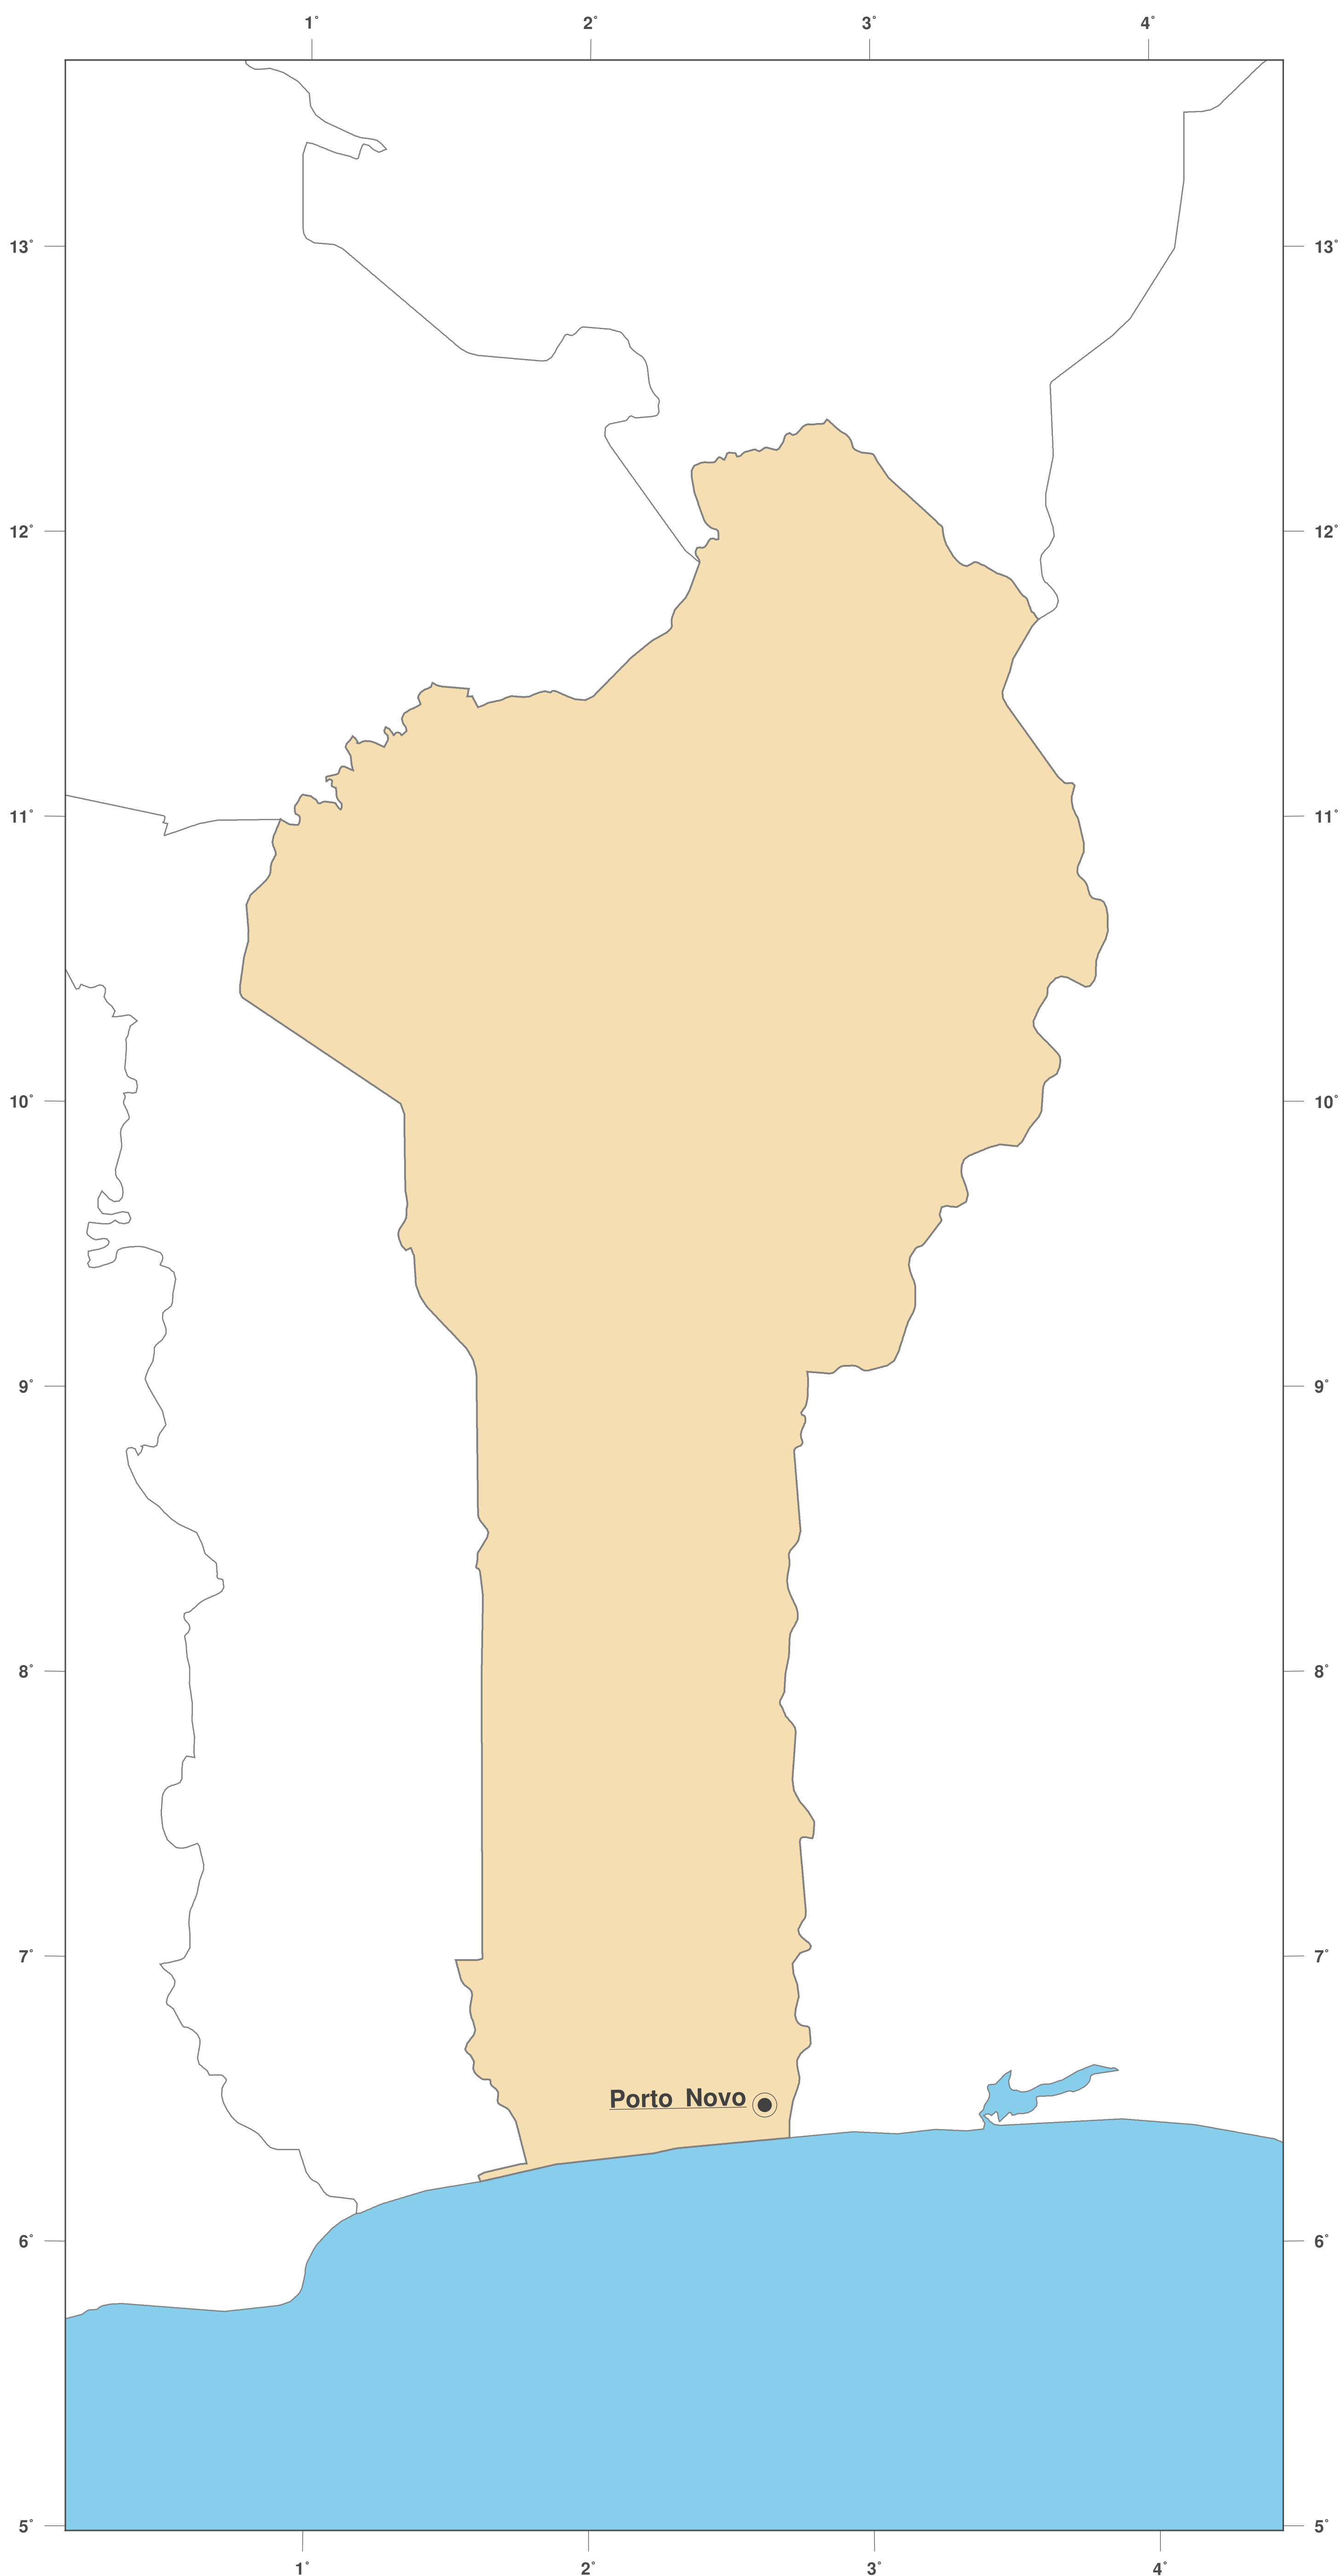

# Bénin: carte des contours II

**GINKGO  
MAPS**

**Licence des cartes:**

Cette carte est sous licence CC-BY-3.0 (<http://creativecommons.org/licenses/by/3.0/deed.fr>). Veuillez citer le projet GinkgoMaps comme source et créer un lien vers lui (<http://www.ginkgomaps.com>).

**Paramètres et données utilisées:**

Projection des Cartes: Lambert (équivalente); Centrée: lat 9.32° lon 2.31°; Données visualisées: Données vectorielles: frontières politiques des pays depuis Natural Earth (<http://www.naturalearthdata.com>)