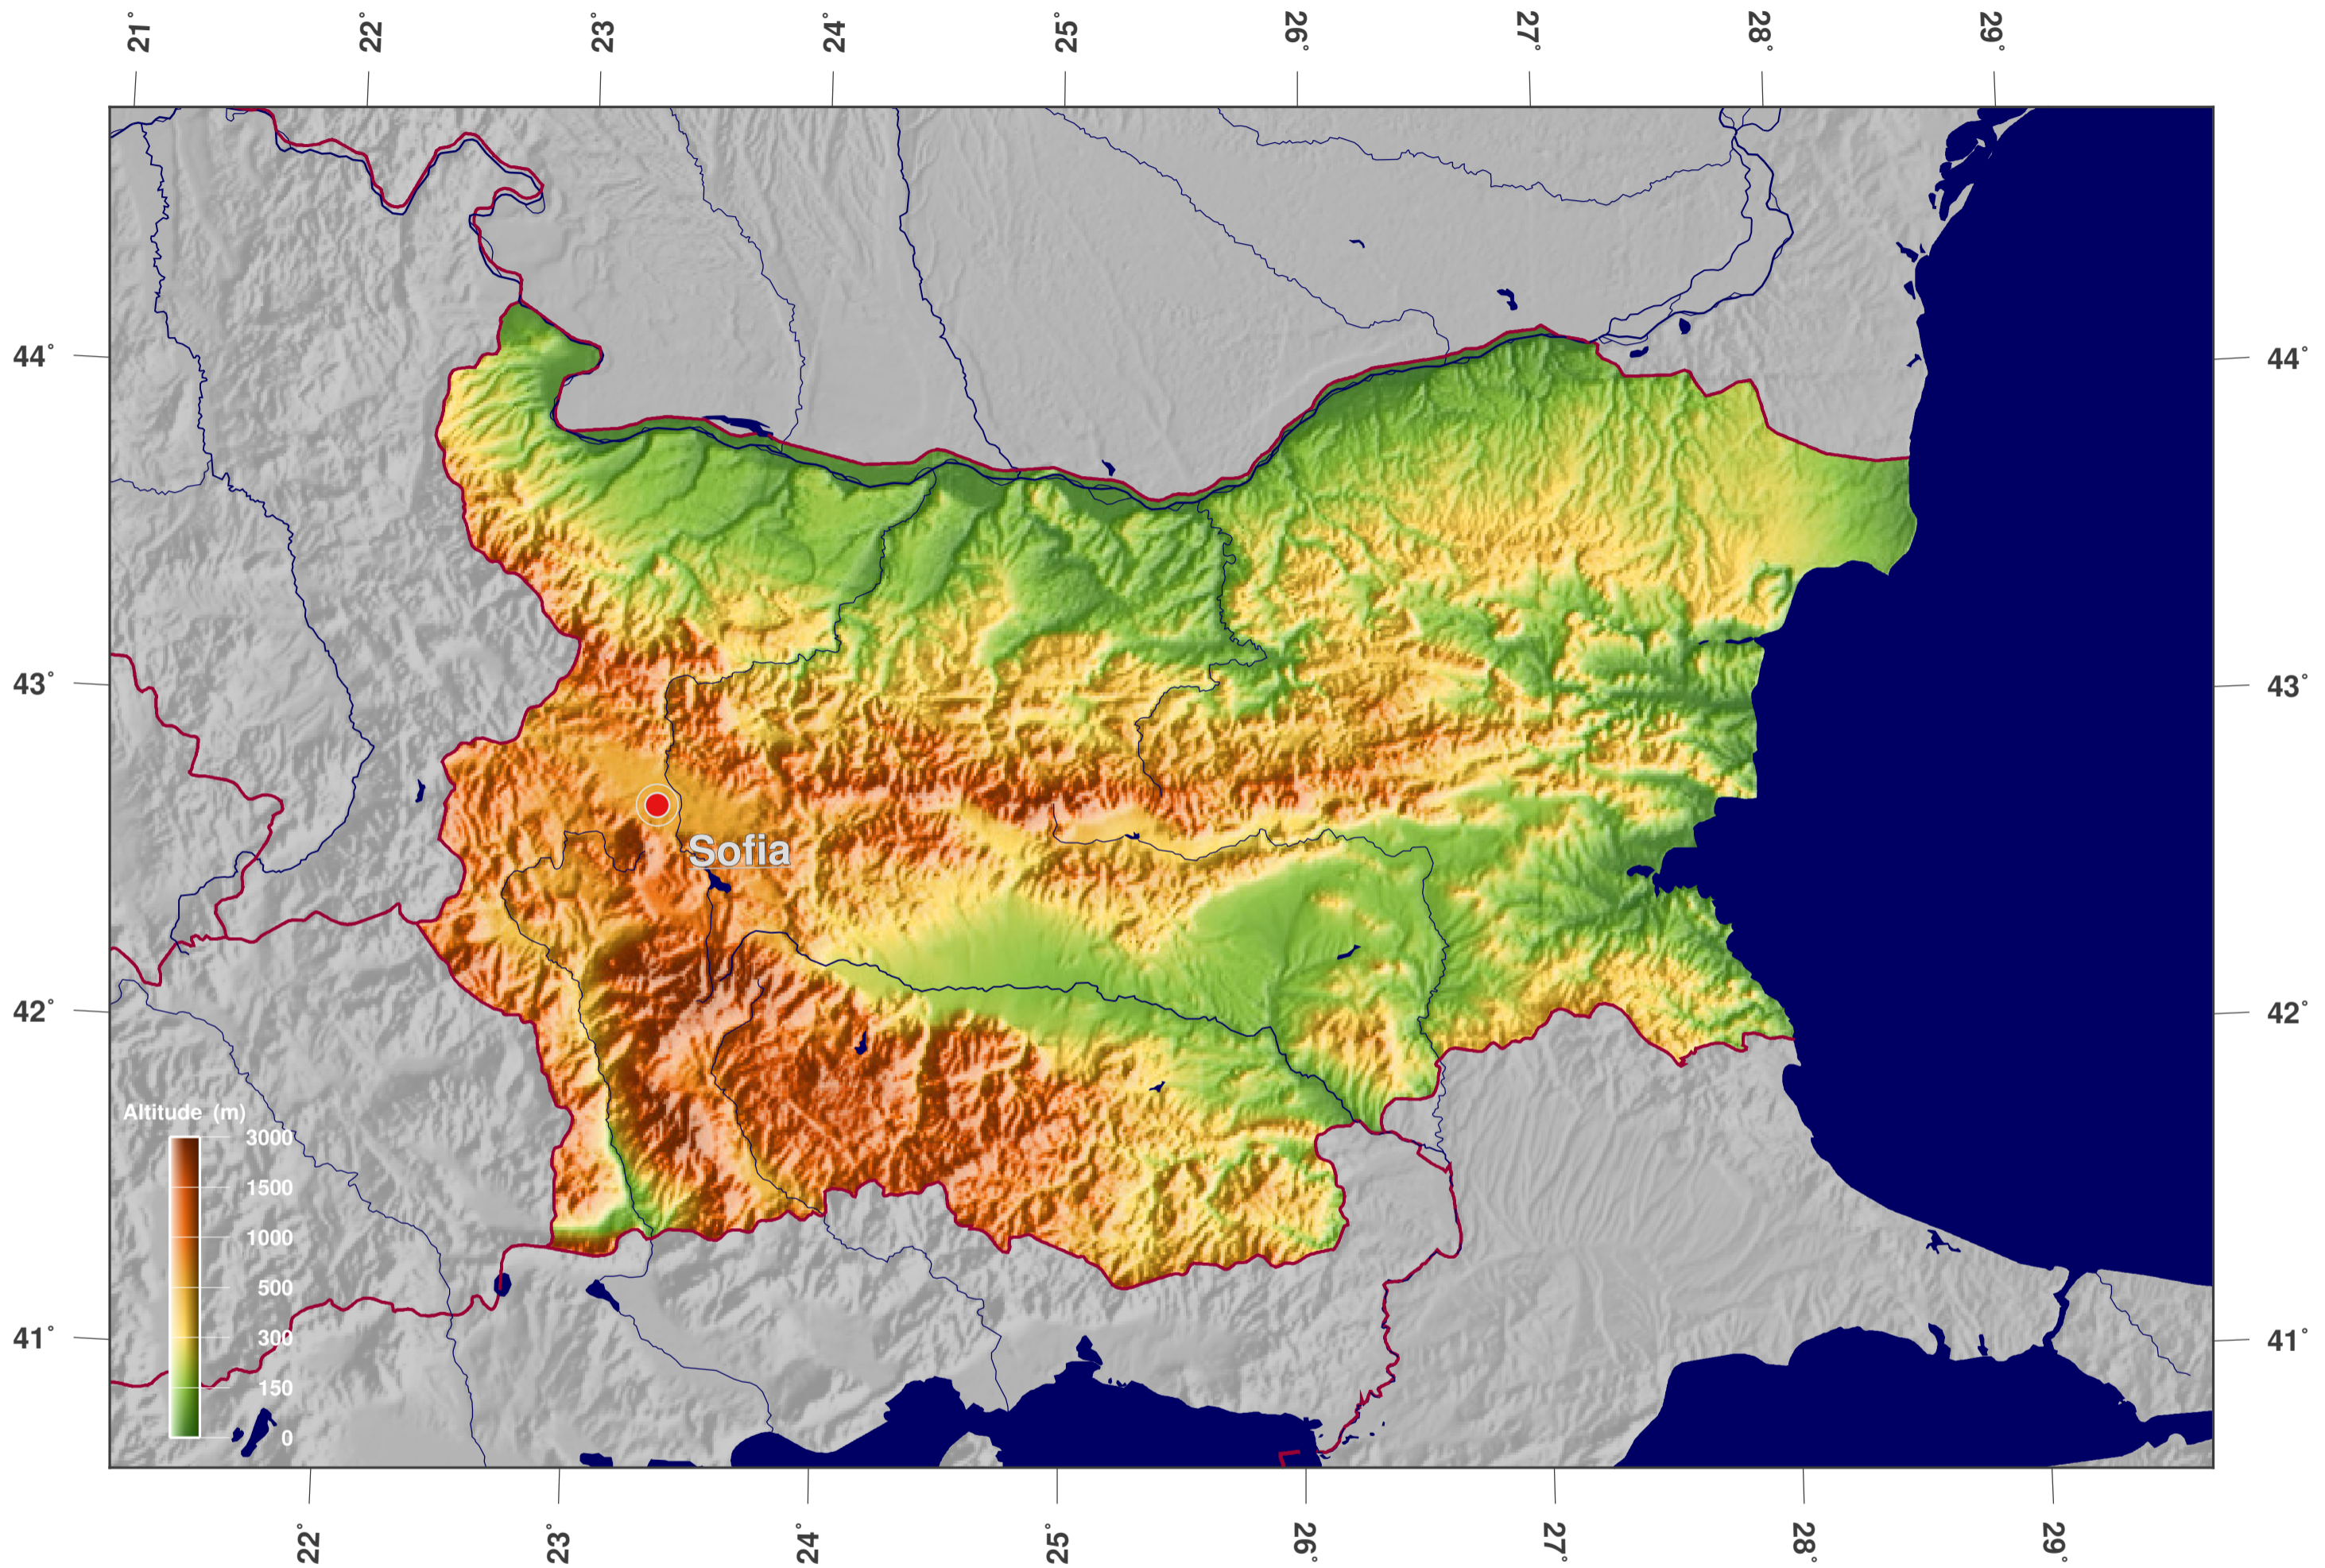

Bulgarie: Topographie et relief en dégradé

**GINKGO
MAPS**

Licence des cartes:

Cette carte est sous licence CC-BY-3.0 (<http://creativecommons.org/licenses/by/3.0/deed.fr>). Veuillez citer le projet GinkgoMaps comme source et créer un lien vers lui (<http://www.ginkgomaps.com>).

Paramètres et données utilisés:

Projection des Cartes: Lambert (équivalente); Centrée: lat 42.73° lon 25.49°; données vectorielles: Natural Earth (www.naturalearthdata.com) et GSHHG (www.soest.hawaii.edu/pwessel/gshhg); données matricielles: Geoware (www.geoware-online.com).