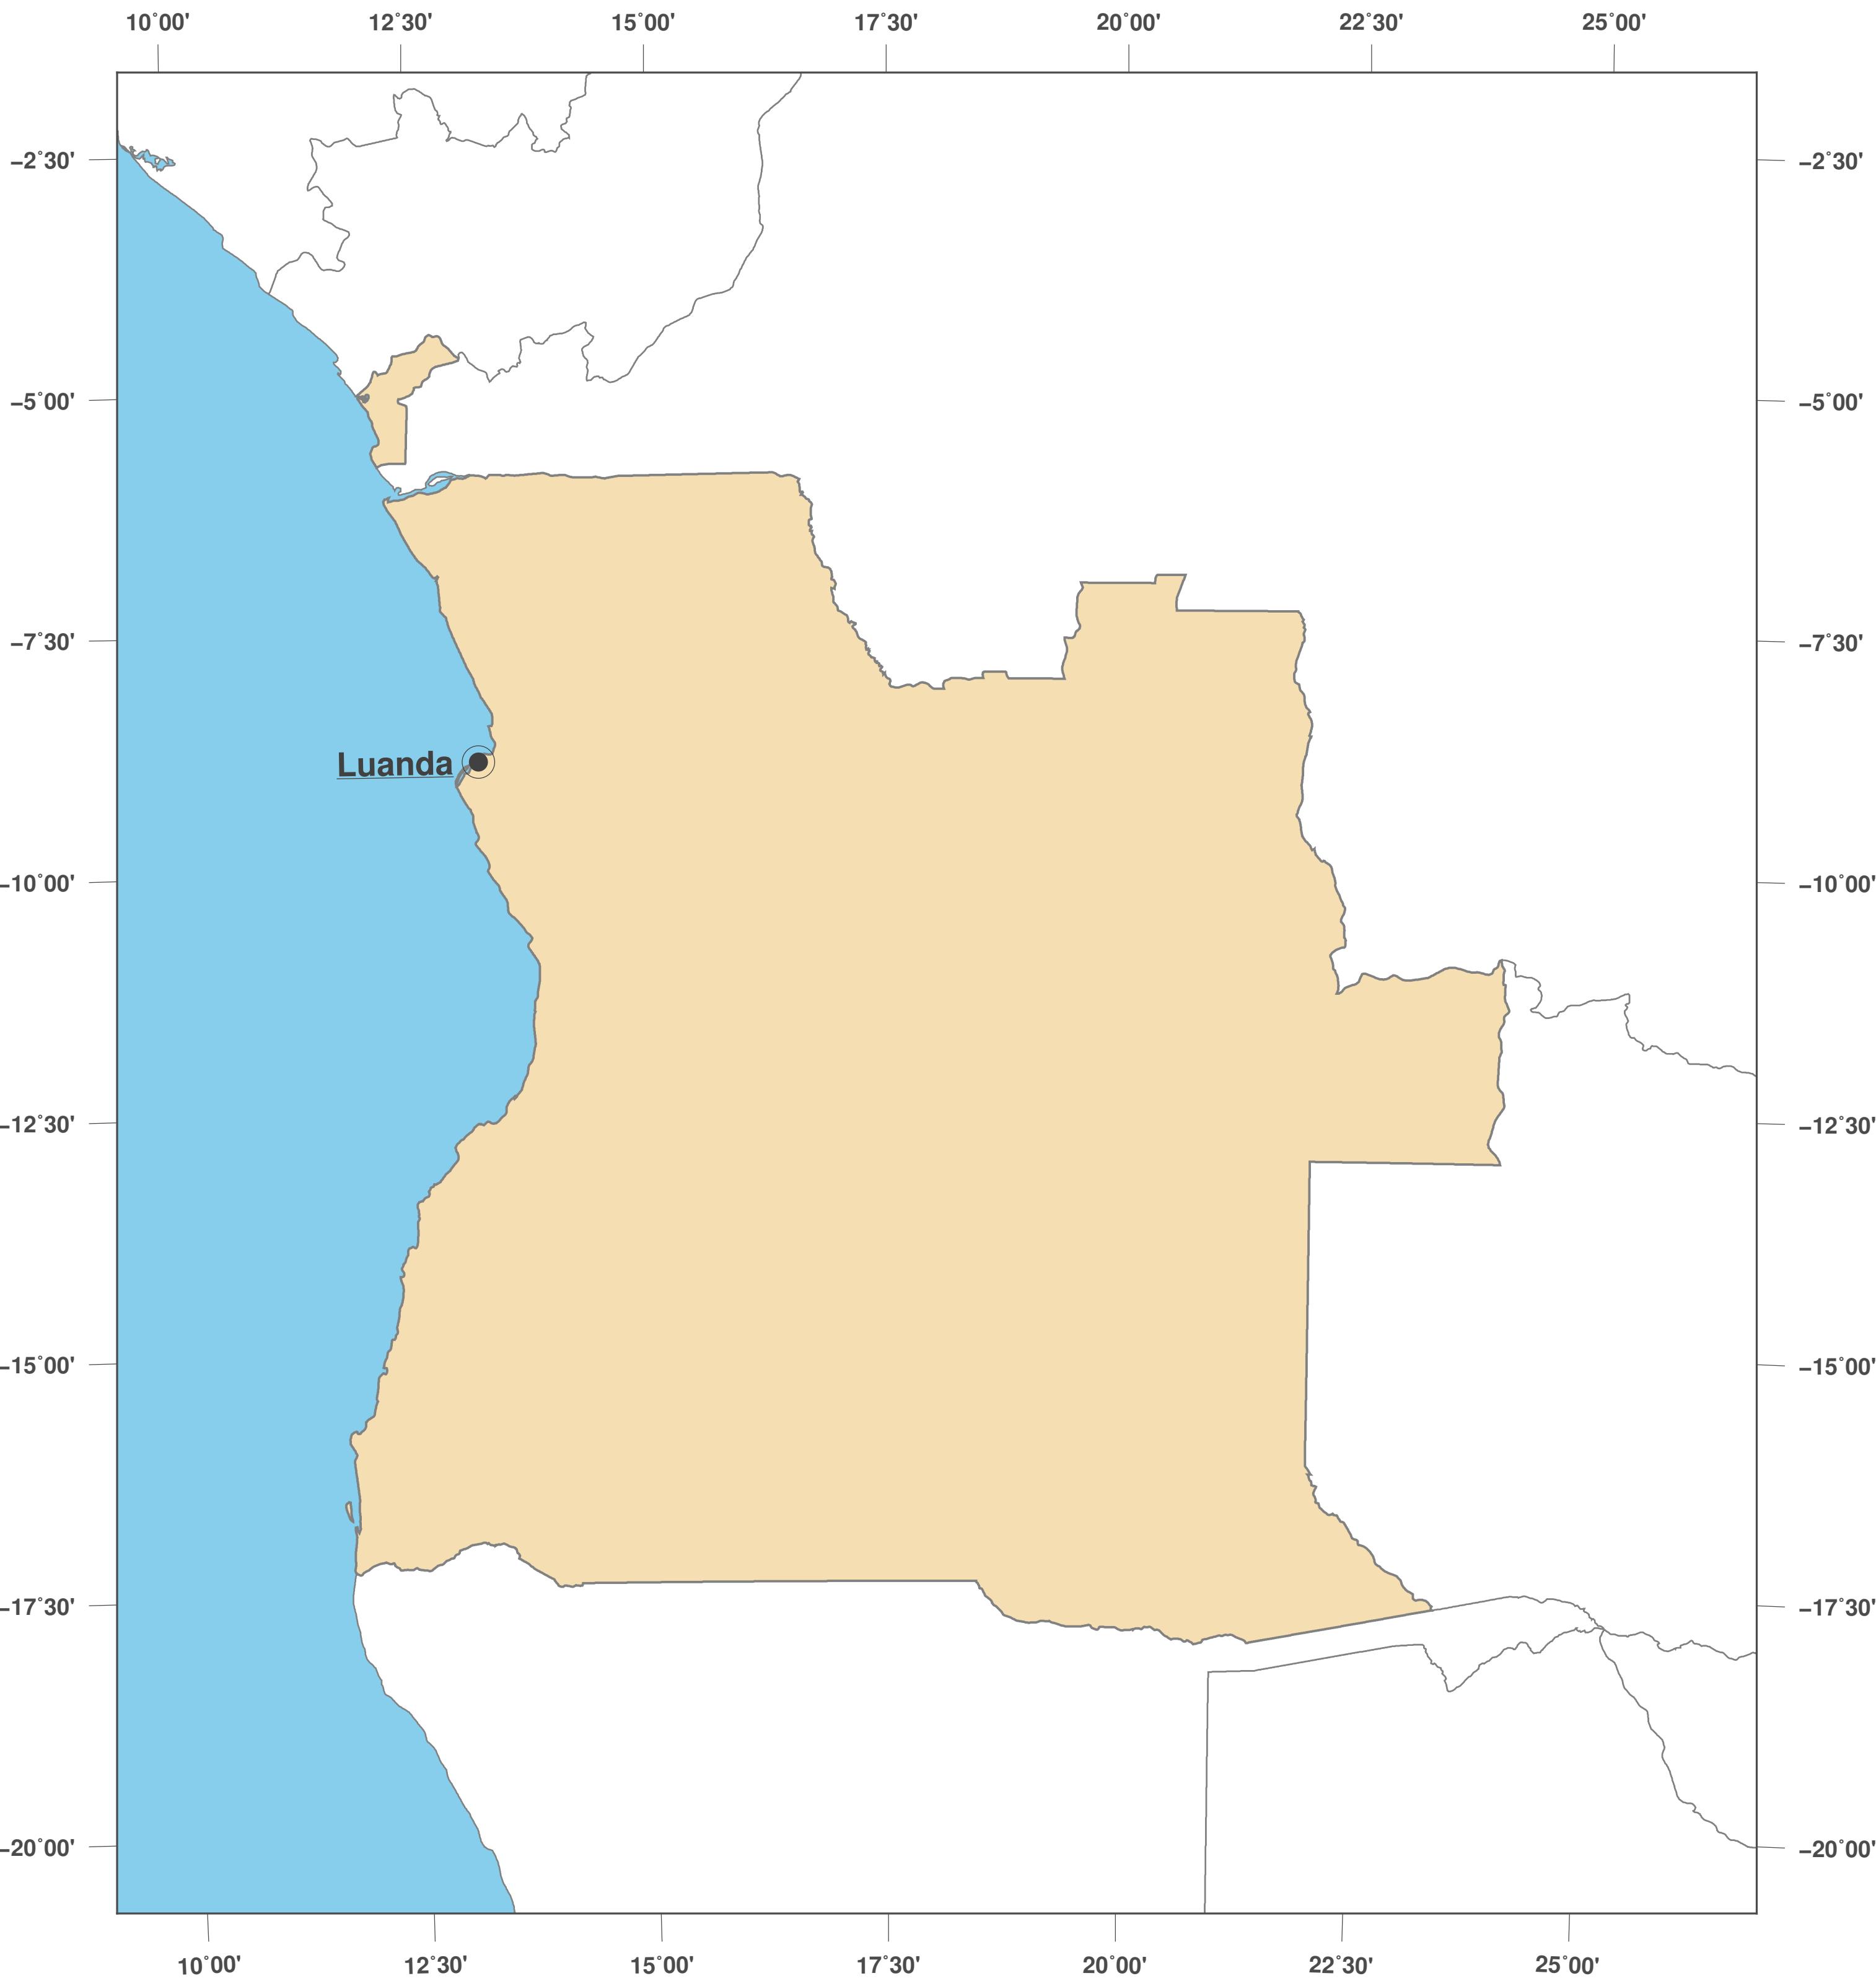

Angola: carte des contours II

**GINKGO
MAPS**

Licence des cartes:

Cette carte est sous licence CC-BY-3.0 (<http://creativecommons.org/licenses/by/3.0/deed.fr>). Veuillez citer le projet GinkgoMaps comme source et créer un lien vers lui (<http://www.ginkgomaps.com>).

Paramètres et données utilisées:

Projection des Cartes: Lambert (équivalente); Centrée: lat -11.21° lon 17.88°; Données visualisées: Données vectorielles: frontières politiques des pays depuis Natural Earth (<http://www.naturalearthdata.com>)