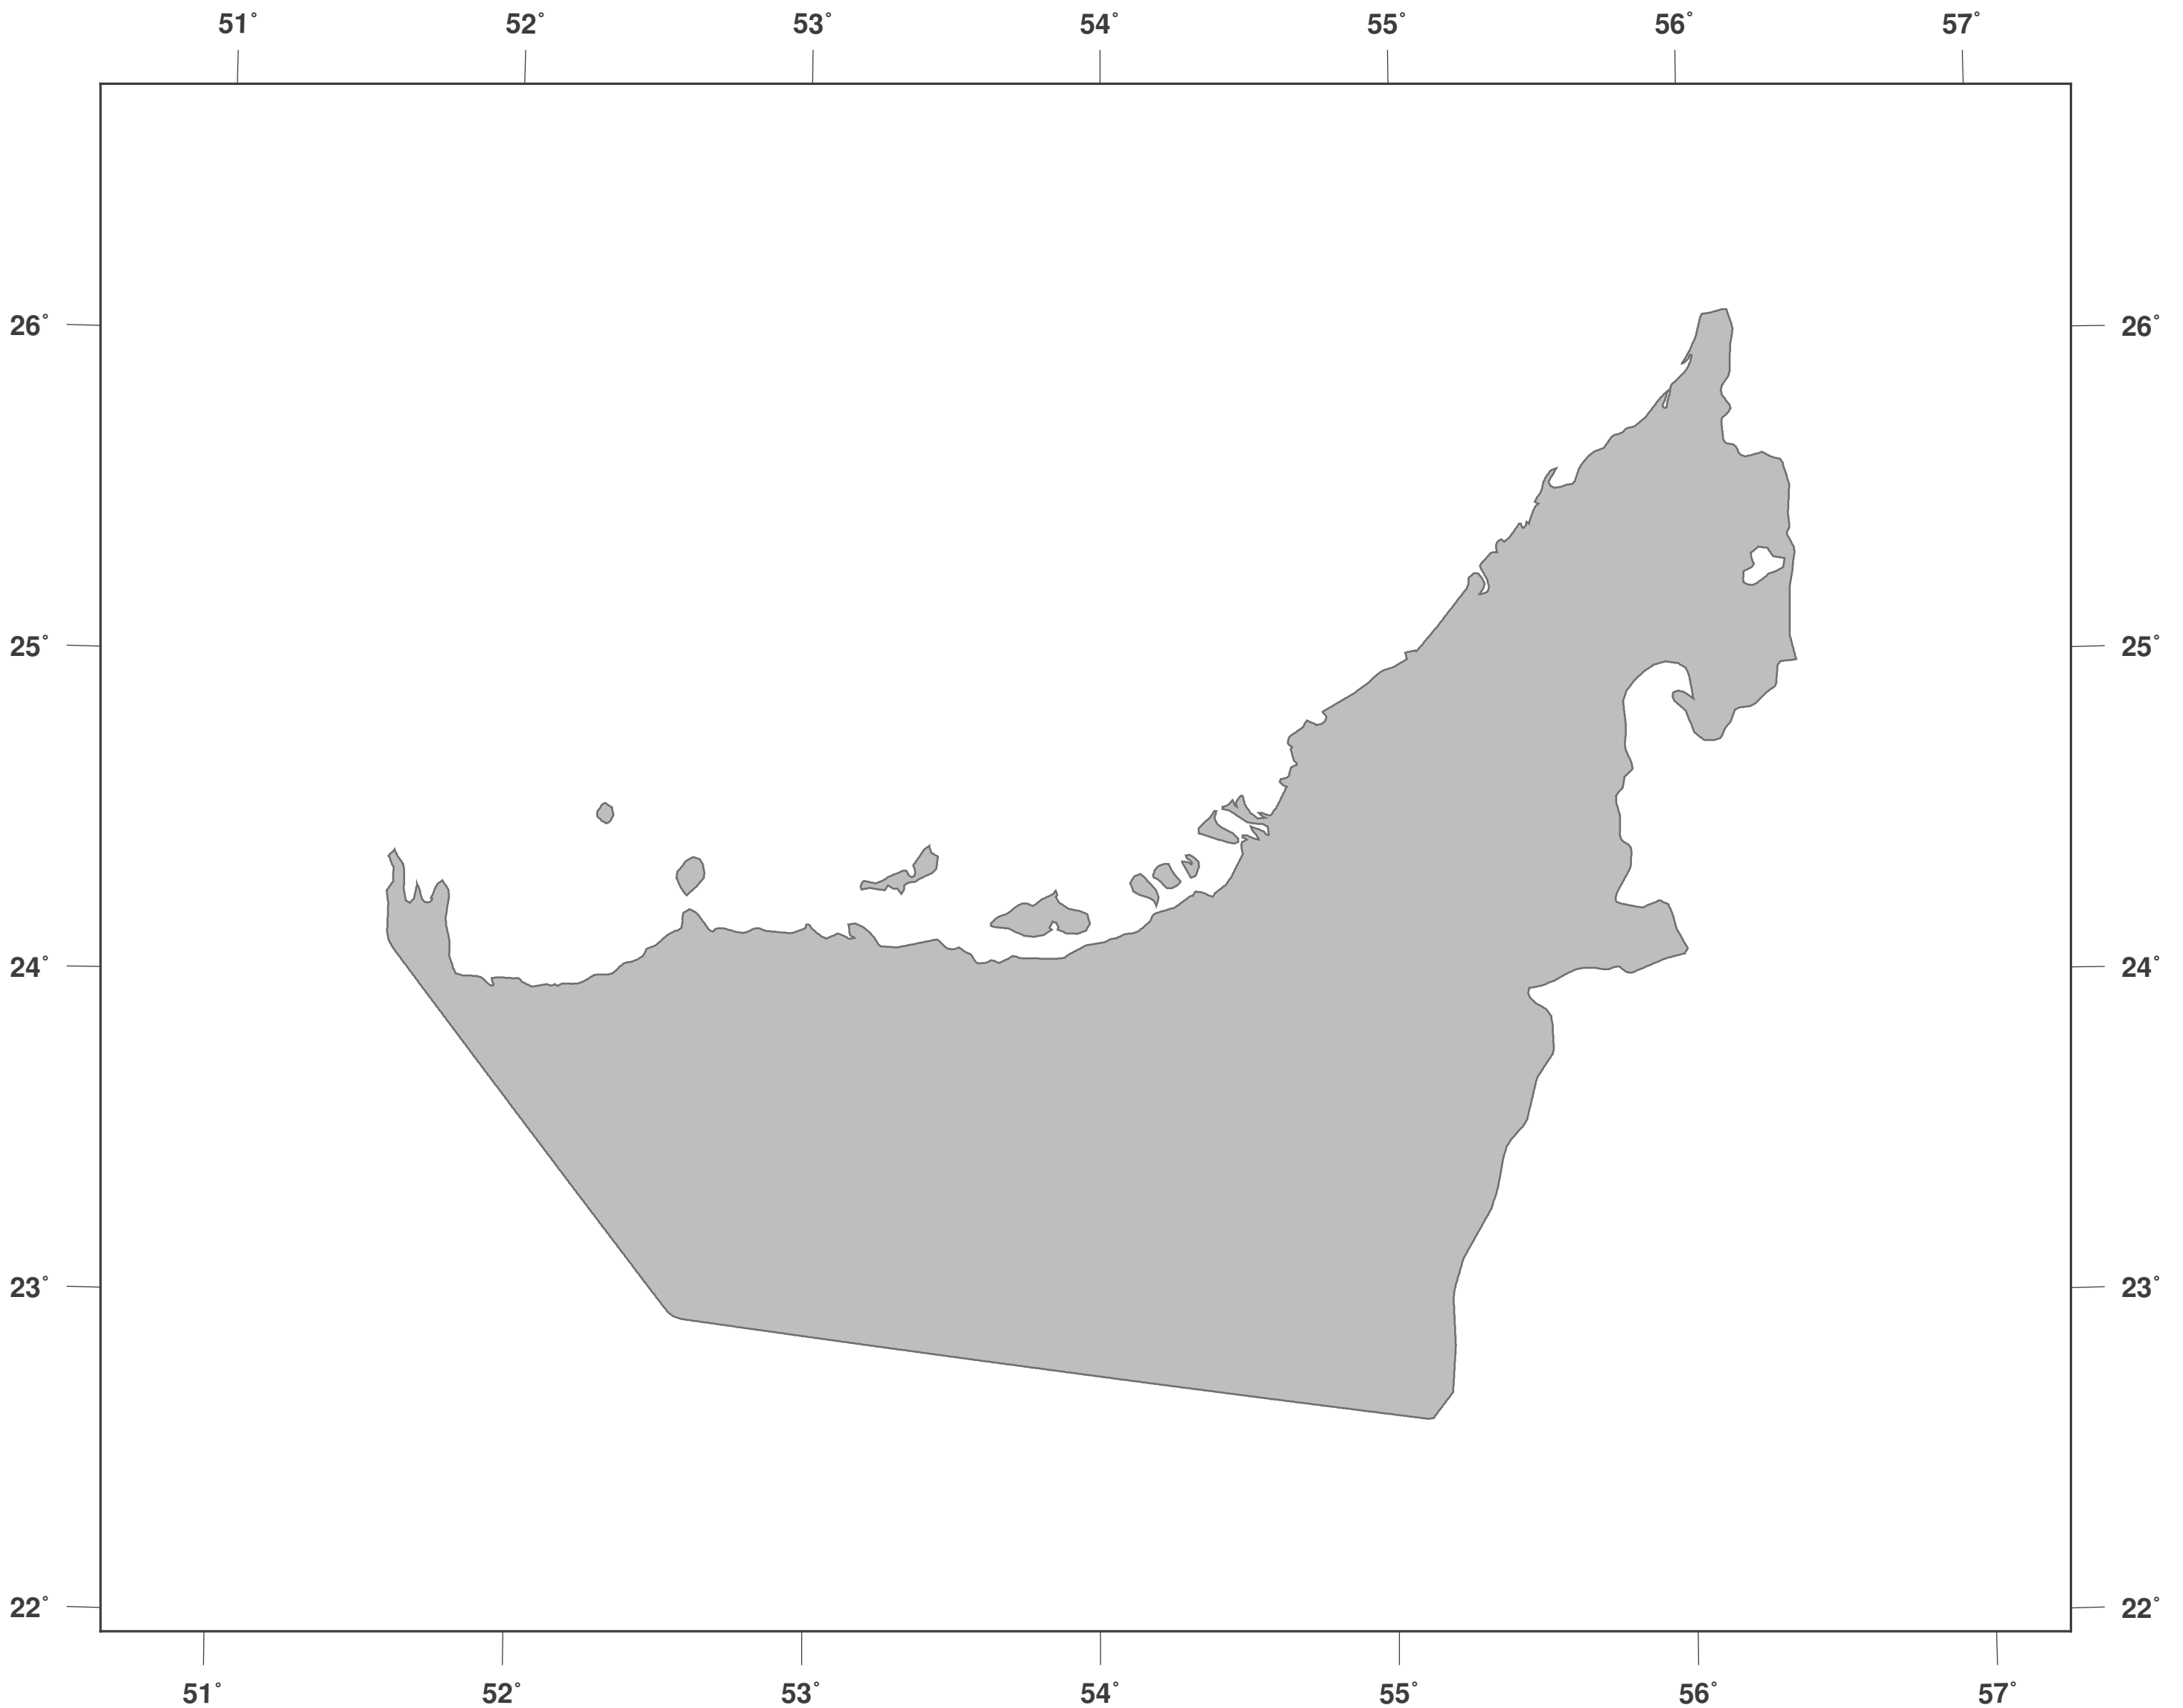

Émirats arabes unis: carte des contours

**GINKGO
MAPS**

Licence des cartes:

Cette carte est sous licence CC-BY-3.0 (<http://creativecommons.org/licenses/by/3.0/deed.fr>). Veuillez citer le projet GinkgoMaps comme source et créer un lien vers lui (<http://www.ginkgomaps.com>).

Paramètres et données utilisées:

Projection des Cartes: Lambert (équivalente); Centrée: lat 24.36° lon 53.98°; Données visualisées: Natural Earth de <http://www.naturalearthdata.com>