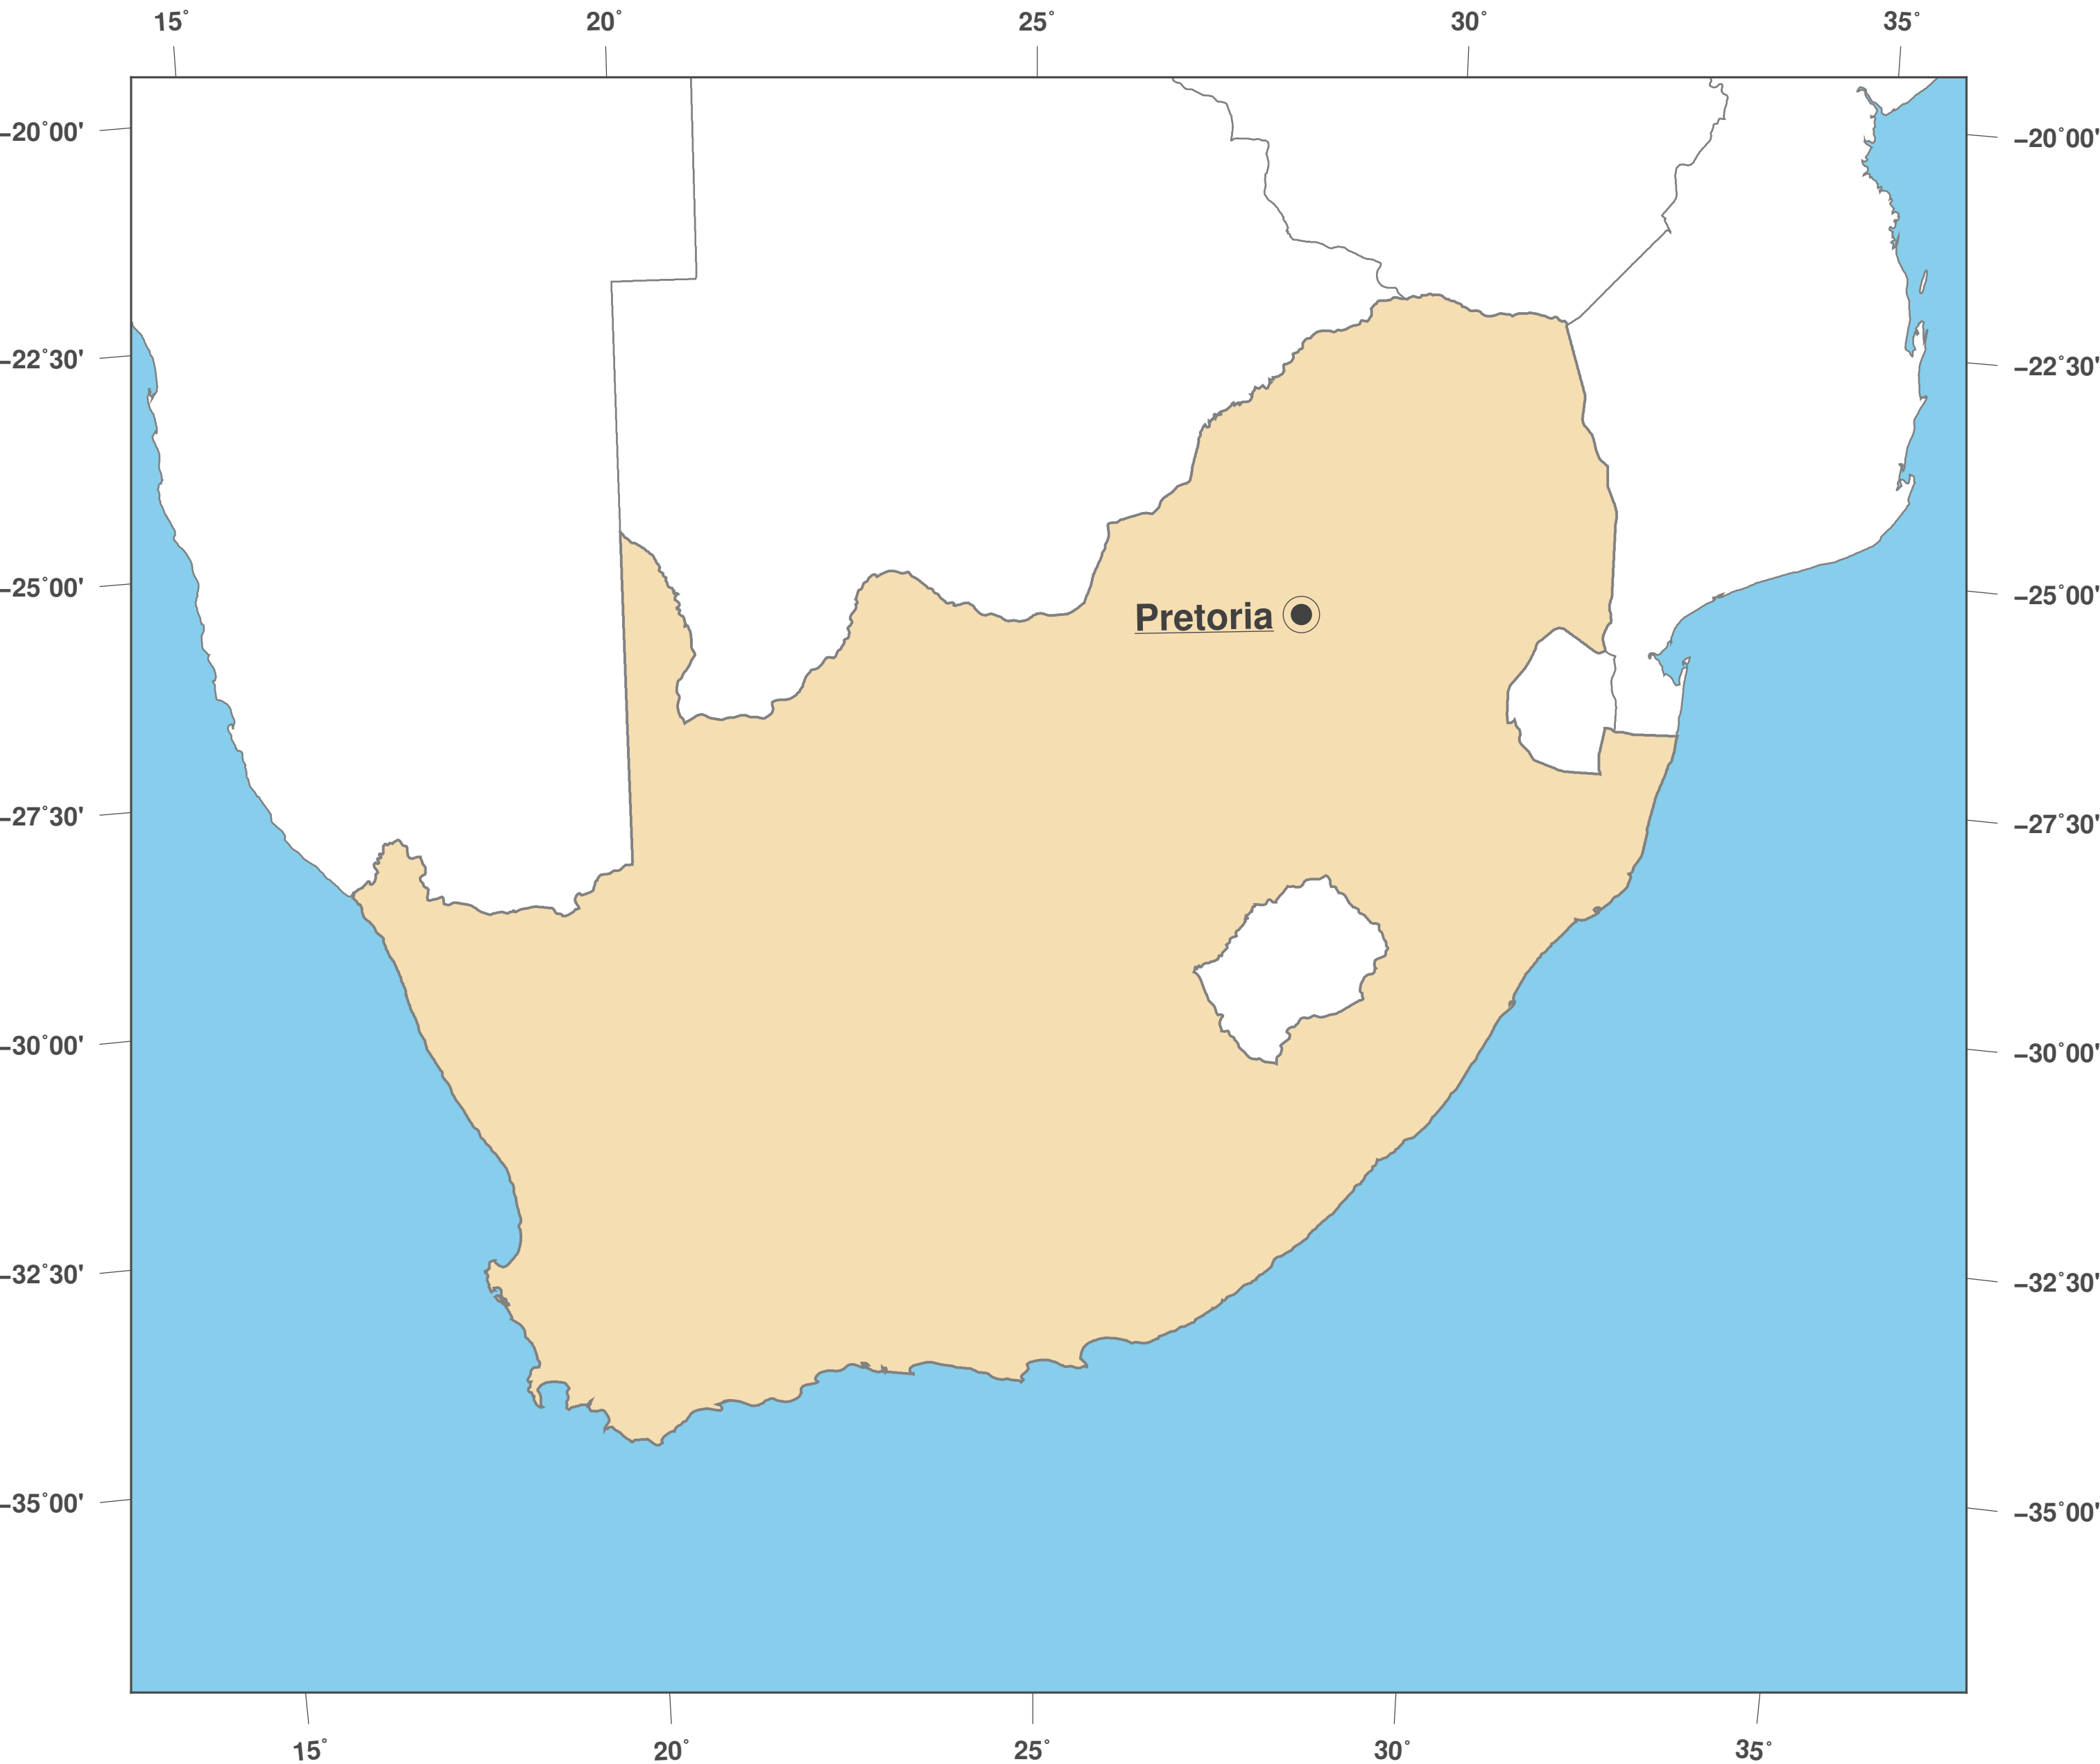

Sudáfrica: Mapa mudo II

Licencia del mapa:

Este mapa posee la licencia de reconocimiento de CC-BY-3.0 (<http://creativecommons.org/licenses/by/3.0/deed.es>). Por favor, cite el proyecto de GinkgoMaps como fuente y cree un enlace (<http://www.ginkgomaps.com>).

Parámetros y datos empleados:

Proyección del Mapa: Lambert (equivalente); Centro: lat -28.48° lon 24.68°; Datos visualizados: Datos vectoriales: fronteras políticas procedentes de Natural Earth (<http://www.naturalearthdata.com>)