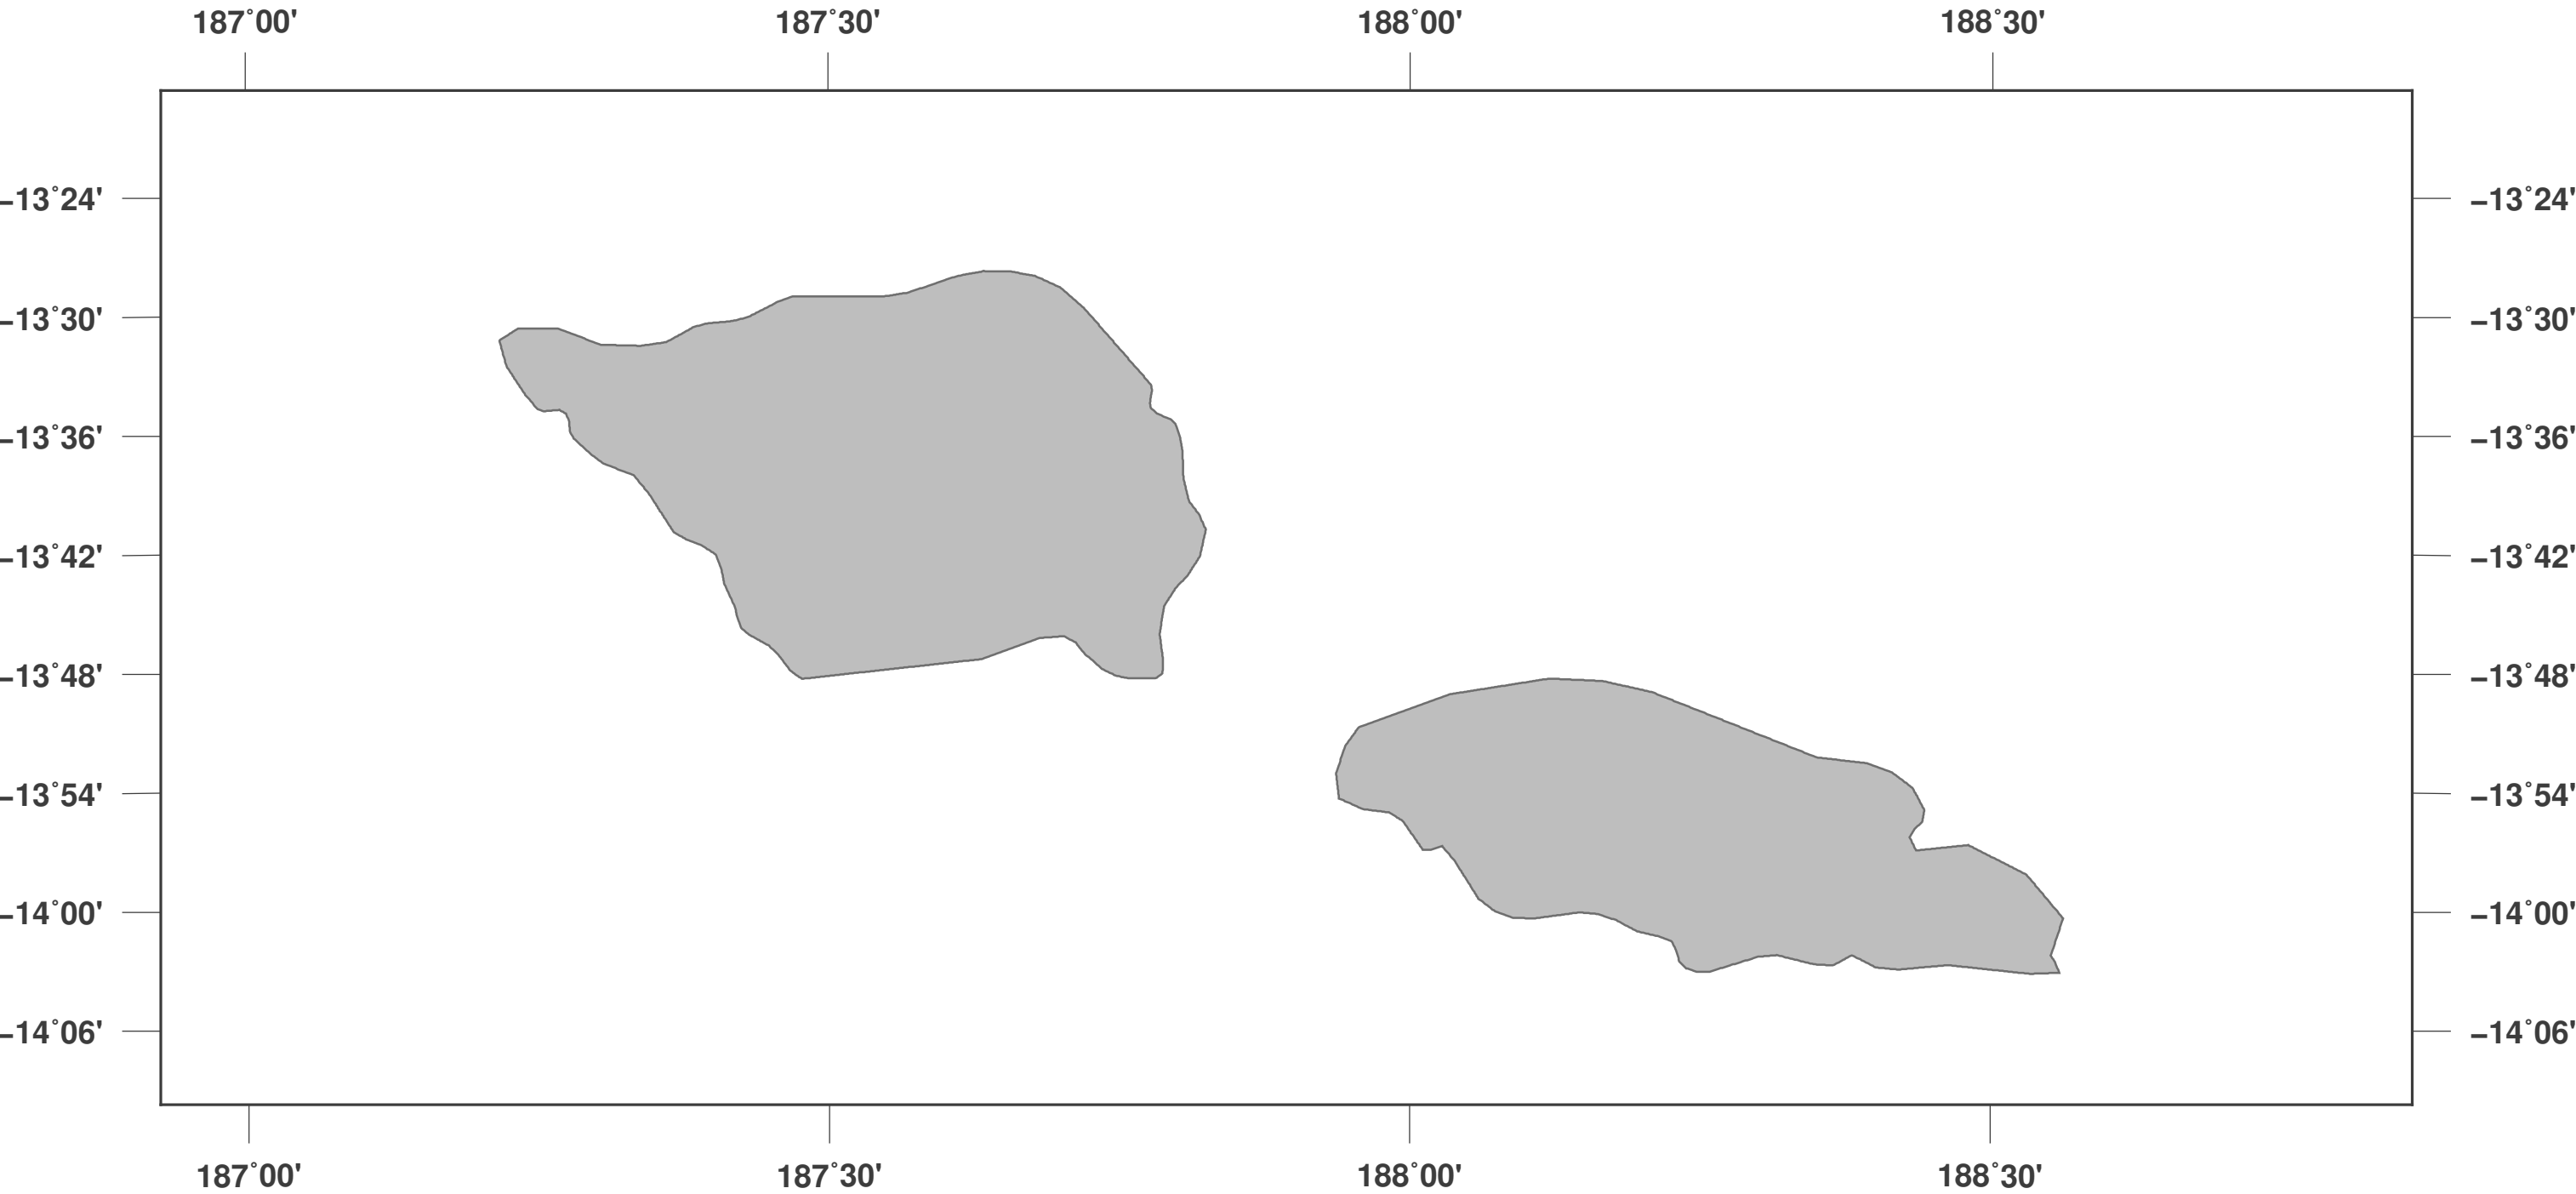

Samoa: mapa mudo

Licencia del mapa:

Este mapa posee la licencia de reconocimiento de CC-BY-3.0 (<http://creativecommons.org/licenses/by/3.0/deed.es>). Por favor, cite el proyecto de GinkgoMaps como fuente y cree un enlace (<http://www.ginkgomaps.com>).

Parámetros y datos empleados:

Proyección del Mapa: Lambert (equivalente); Centro: lat -13.74° lon -172.11°; Datos visualizados: Natural Earth de <http://www.naturalearthdata.com>