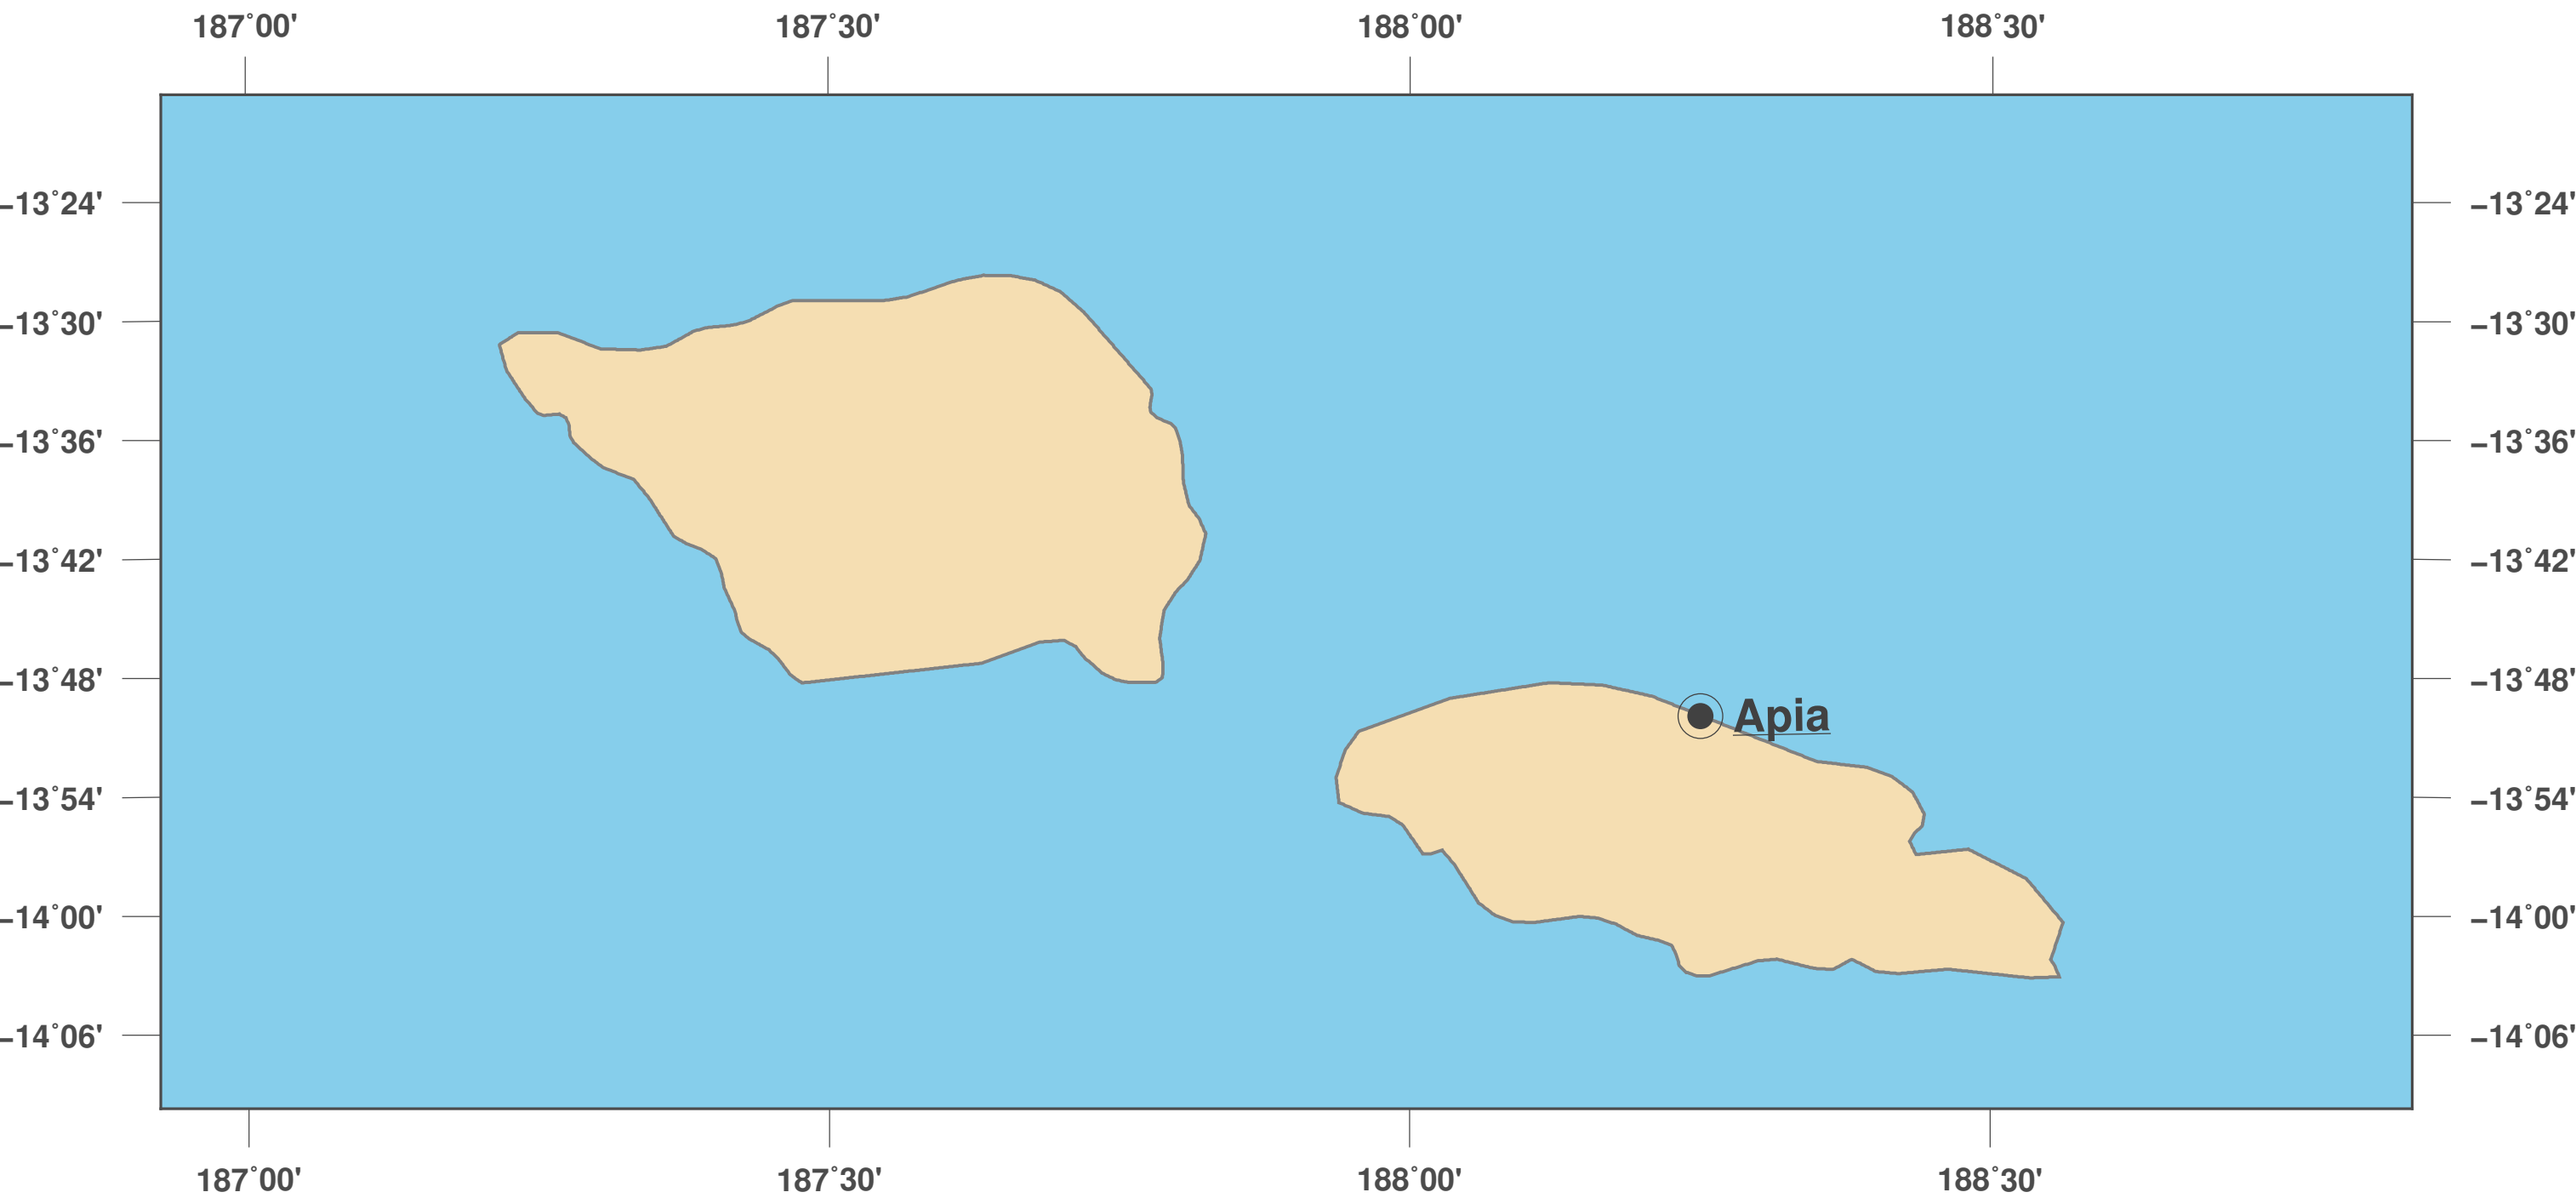

# Samoa: Mapa mudo II

**GINKGO  
MAPS**

**Licencia del mapa:**

Este mapa posee la licencia de reconocimiento de CC-BY-3.0 (<http://creativecommons.org/licenses/by/3.0/deed.es>). Por favor, cite el proyecto de GinkgoMaps como fuente y cree un enlace (<http://www.ginkgomaps.com>).

**Parámetros y datos empleados:**

Proyección del Mapa: Lambert (equivalente); Centro: lat -13.74° lon -172.11°; Datos visualizados: Datos vectoriales: fronteras políticas procedentes de Natural Earth (<http://www.naturalearthdata.com>)