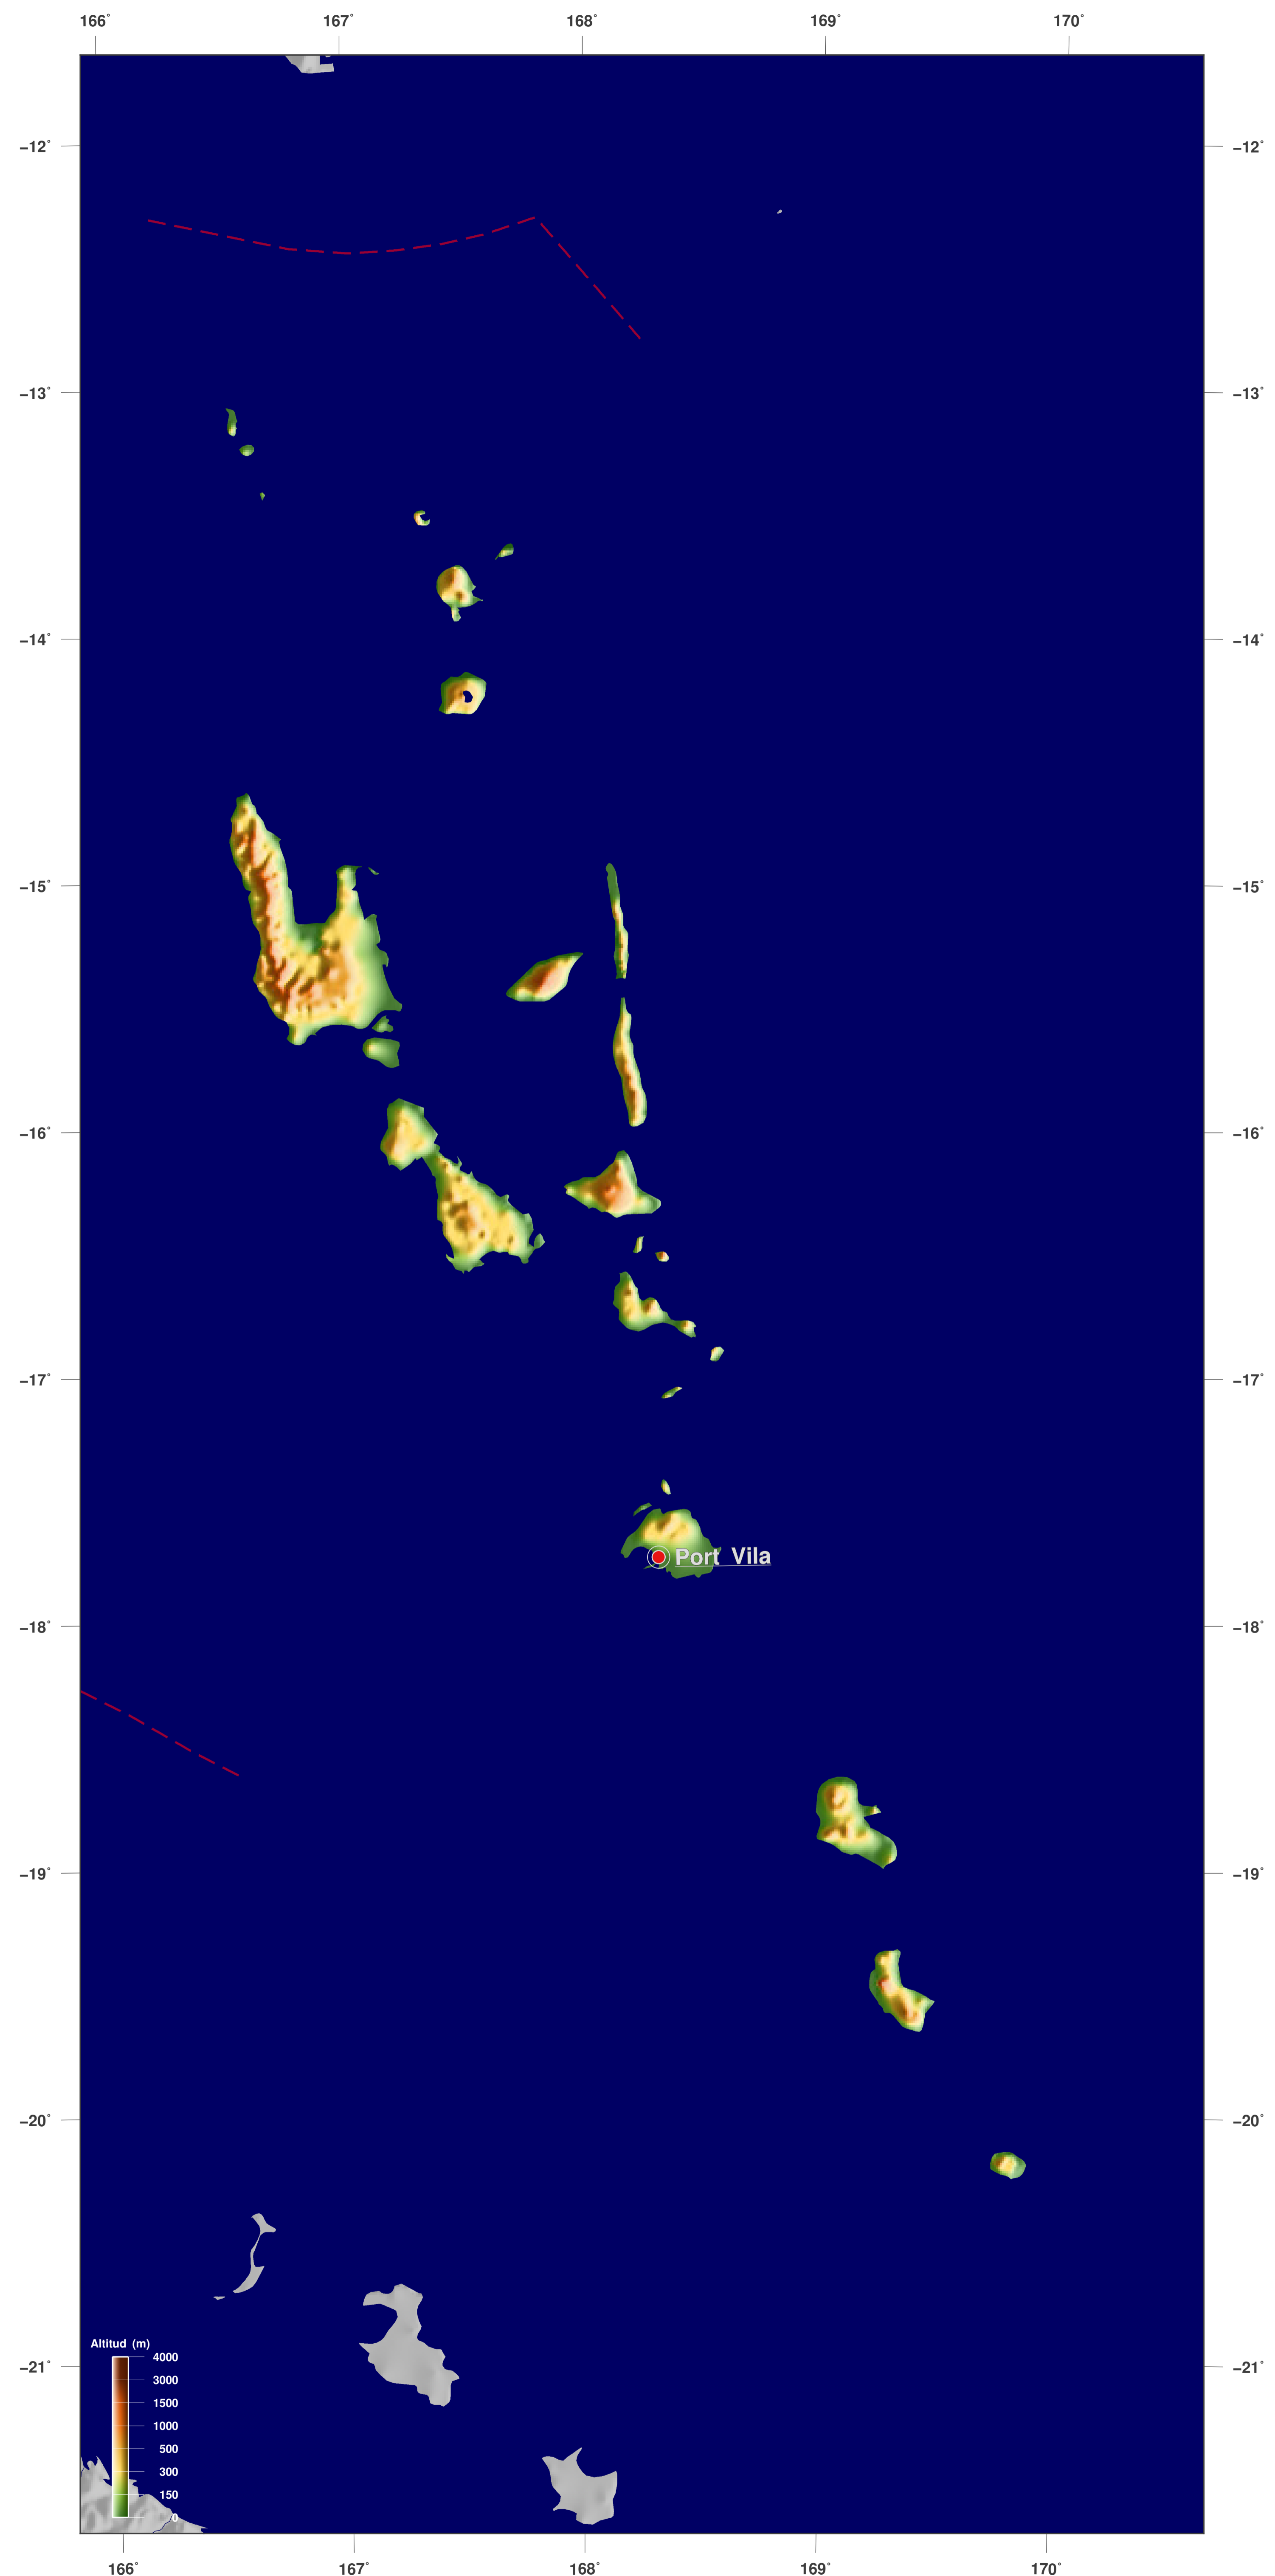

Vanuatu: Topografía y relieve sombreados

Licencia del mapa:

Este mapa posee la licencia de reconocimiento de CC-BY-3.0 (<http://creativecommons.org/licenses/by/3.0/deed.es>). Por favor, cite el proyecto de GinkgoMaps como fuente y cree un enlace (<http://www.ginkgomaps.com>).

Parámetros y datos empleados:

Proyección del Mapa: Lambert (equivalente); Centro: lat -16.66° lon 168.21°; datos vectoriales: Natural Earth (<http://www.naturalearthdata.com>) y GSHHG (<http://www.soest.hawaii.edu/pwessel/gshhg>); datos raster: Geoware (www.geoware-online.com).