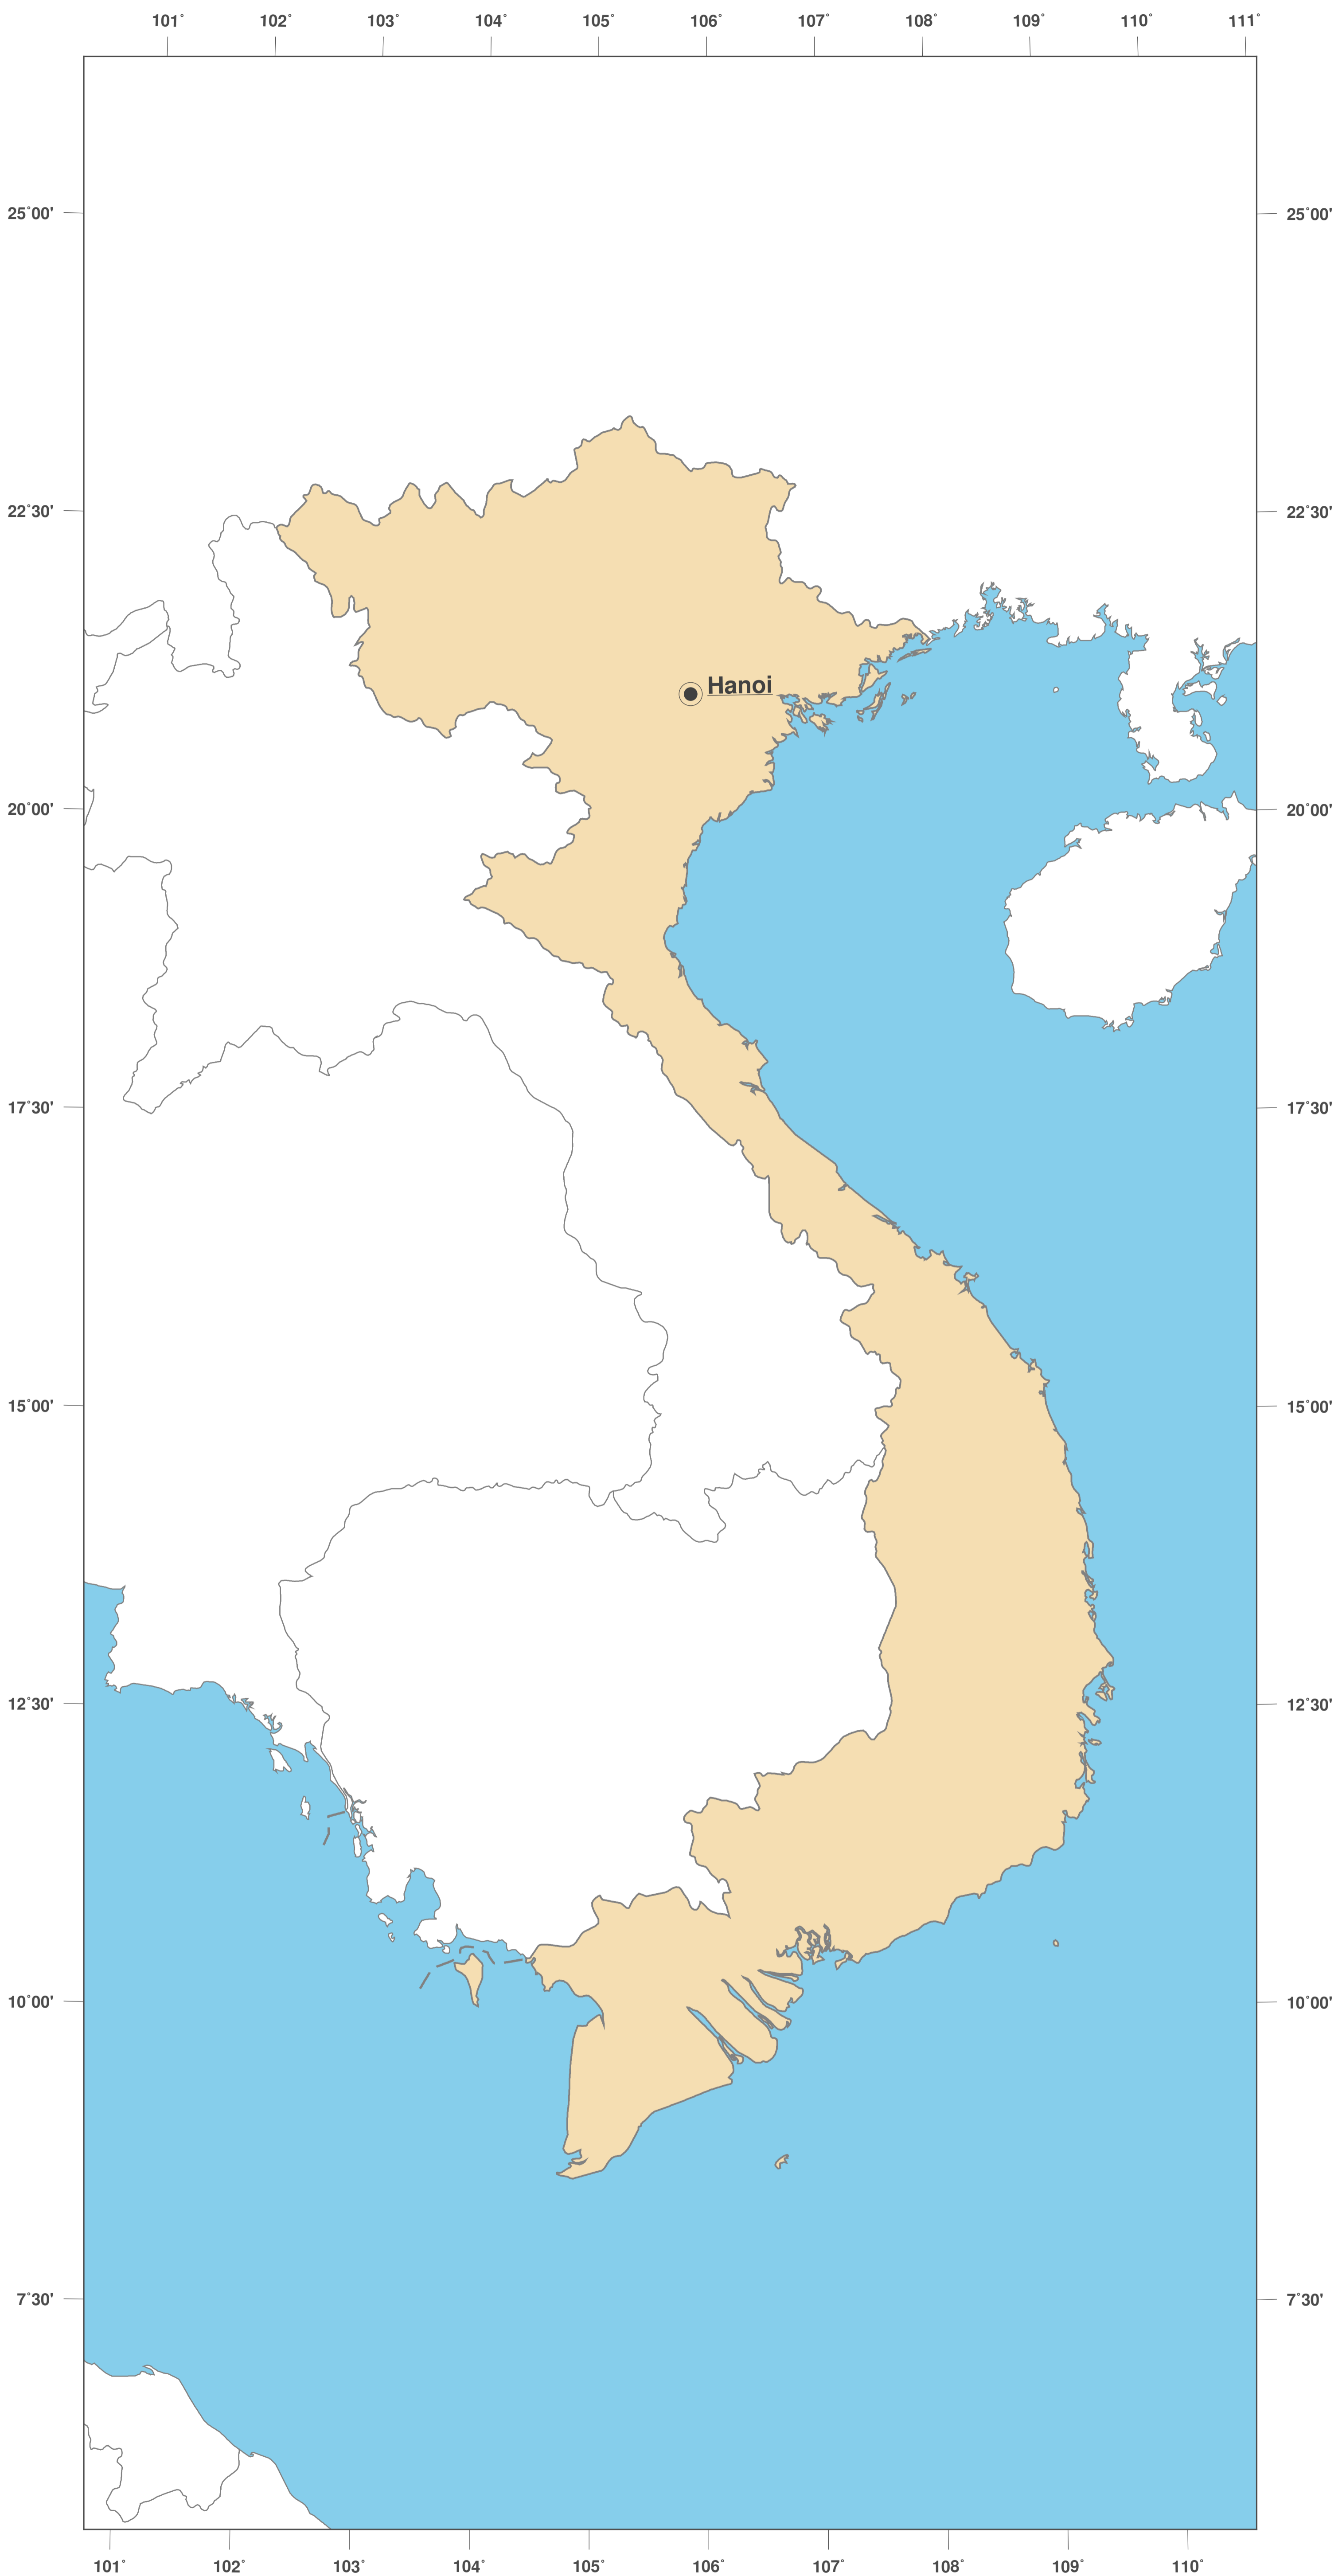

# Vietnam: Mapa mudo II

**GINKGO  
MAPS**

**Licencia del mapa:**

Este mapa posee la licencia de reconocimiento de CC-BY-3.0 (<http://creativecommons.org/licenses/by/3.0/deed.es>). Por favor, cite el proyecto de GinkgoMaps como fuente y cree un enlace (<http://www.ginkgomaps.com>).

**Parámetros y datos empleados:**

Proyección del Mapa: Lambert (equivalente); Centro: lat 15.97° lon 105.81°; Datos visualizados: Datos vectoriales: fronteras políticas procedentes de Natural Earth (<http://www.naturalearthdata.com>)