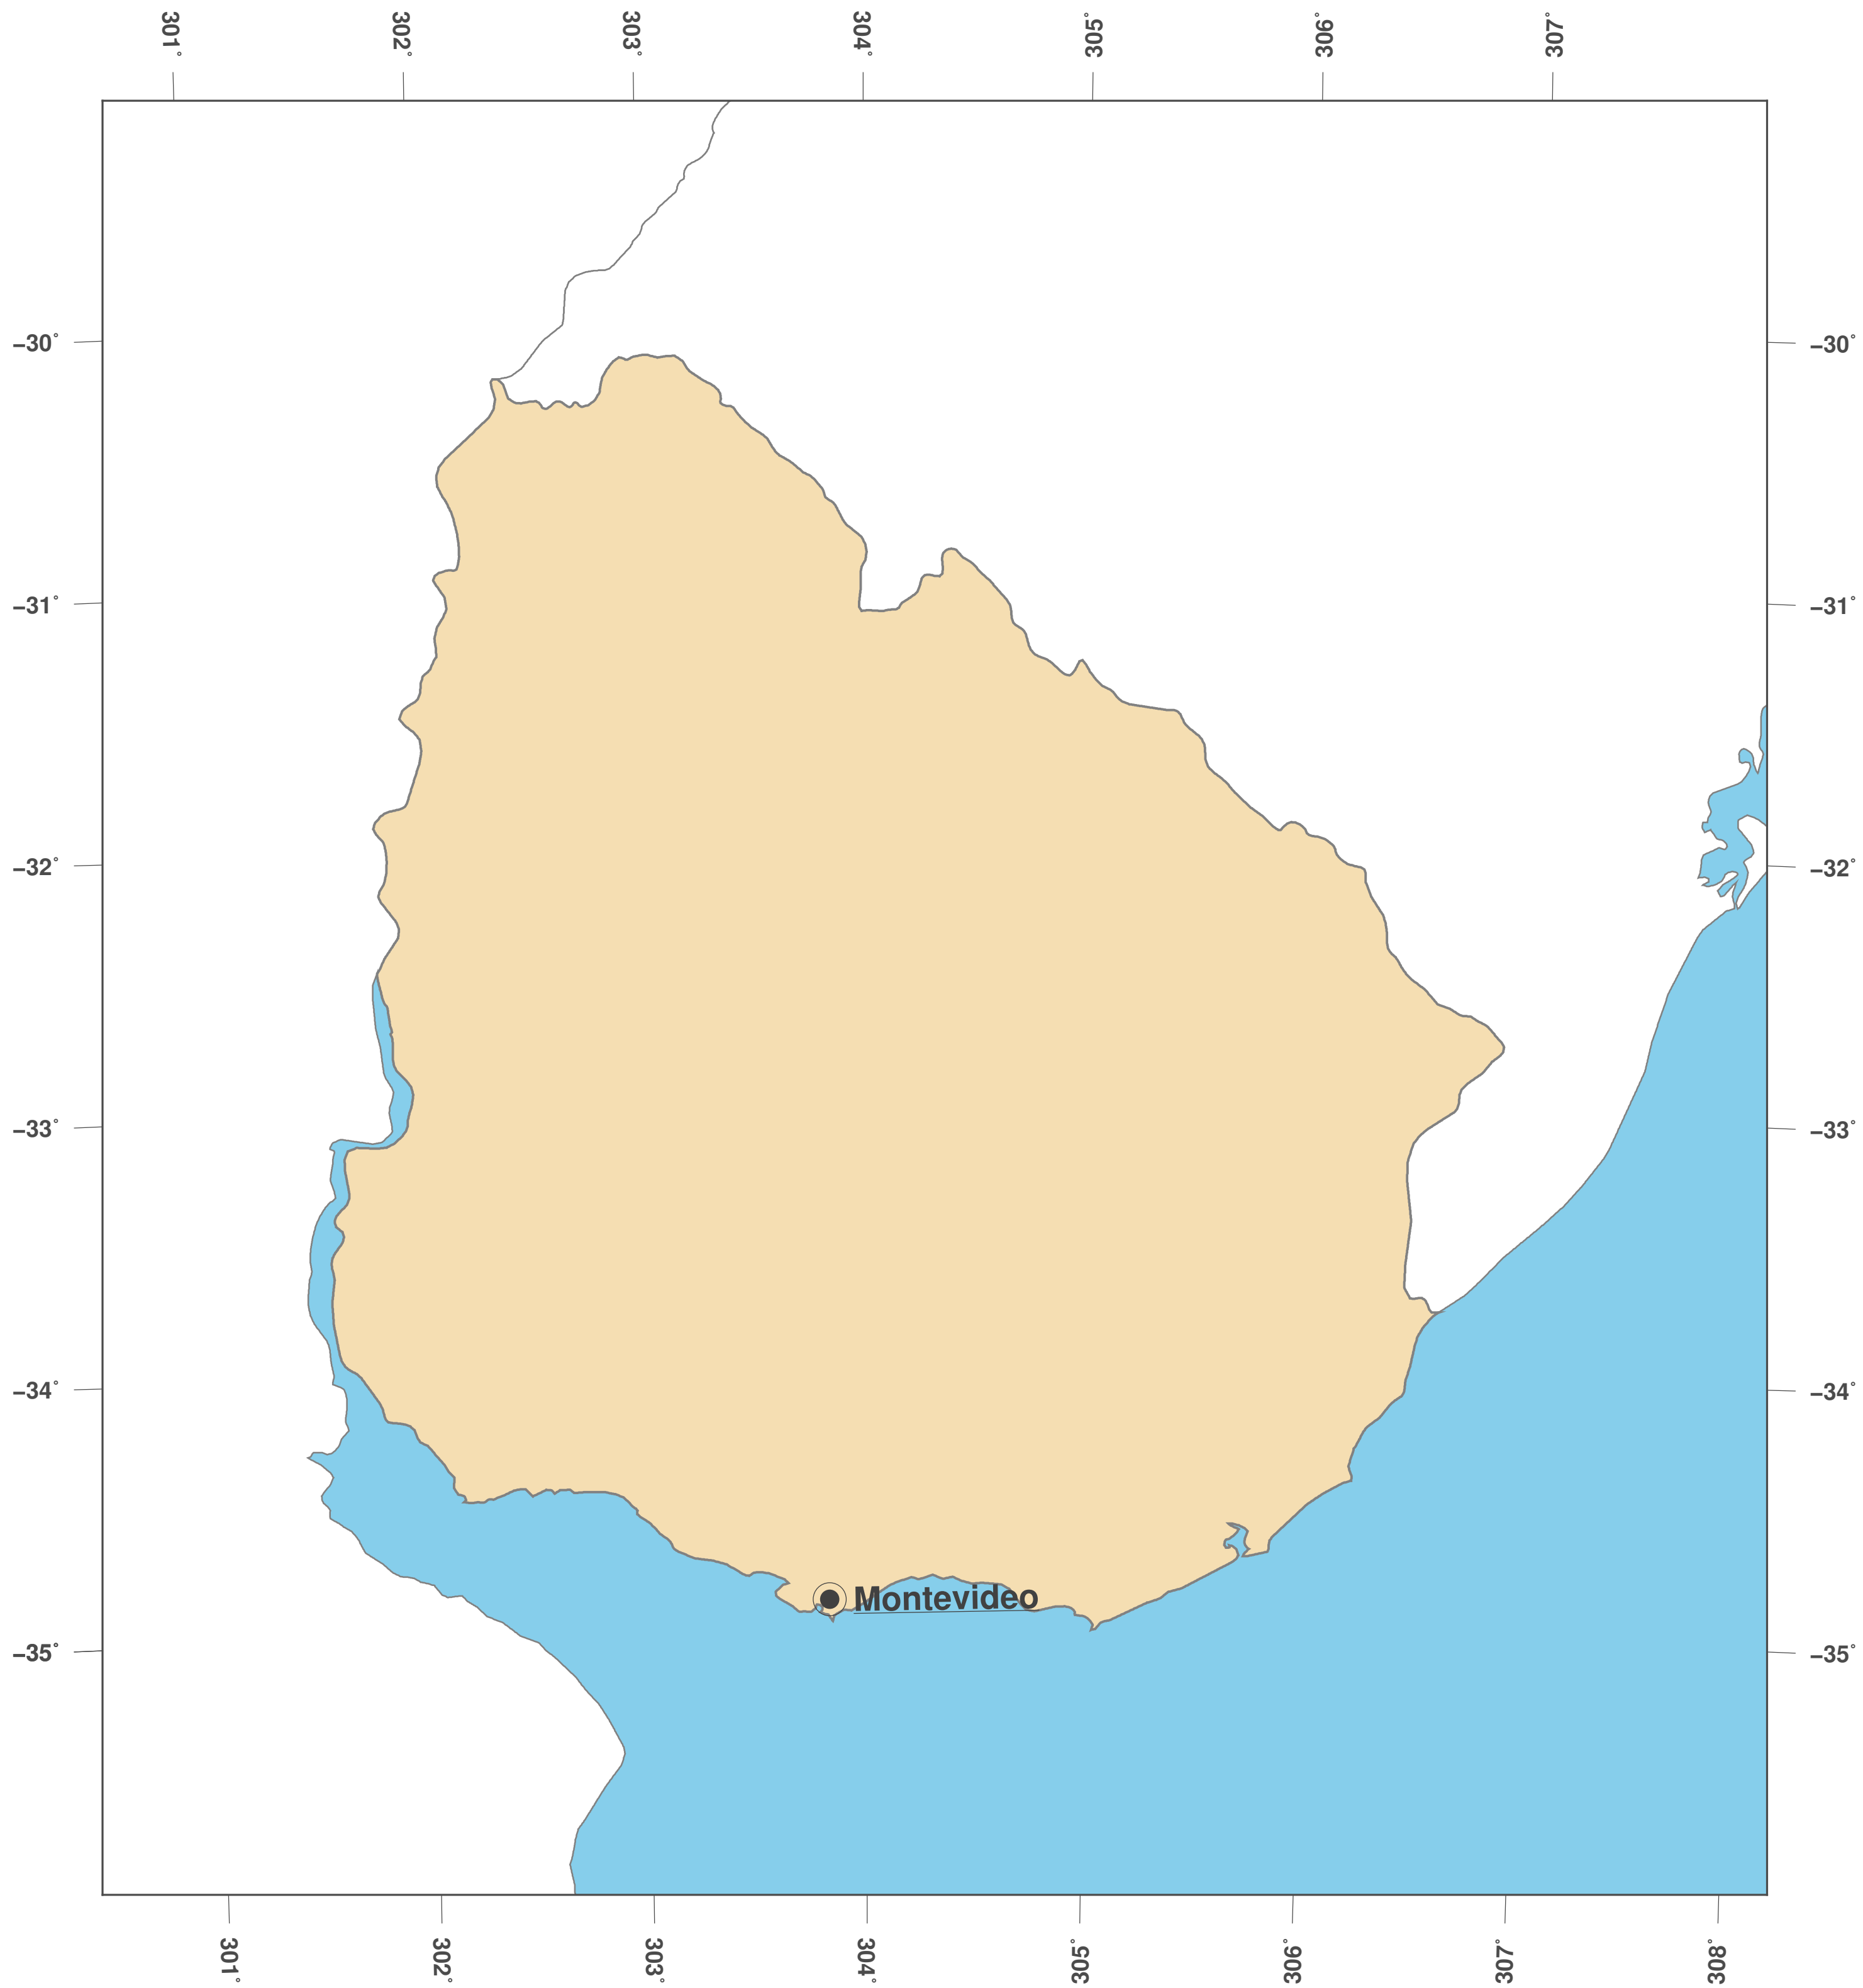

Uruguay: Mapa mudo II

**GINKGO
MAPS**

Licencia del mapa:

Este mapa posee la licencia de reconocimiento de CC-BY-3.0 (<http://creativecommons.org/licenses/by/3.0/deed.es>). Por favor, cite el proyecto de GinkgoMaps como fuente y cree un enlace (<http://www.ginkgomaps.com>).

Parámetros y datos empleados:

Proyección del Mapa: Lambert (equivalente); Centro: lat -32.53° lon -55.76°; Datos visualizados: Datos vectoriales: fronteras políticas procedentes de Natural Earth (<http://www.naturalearthdata.com>)