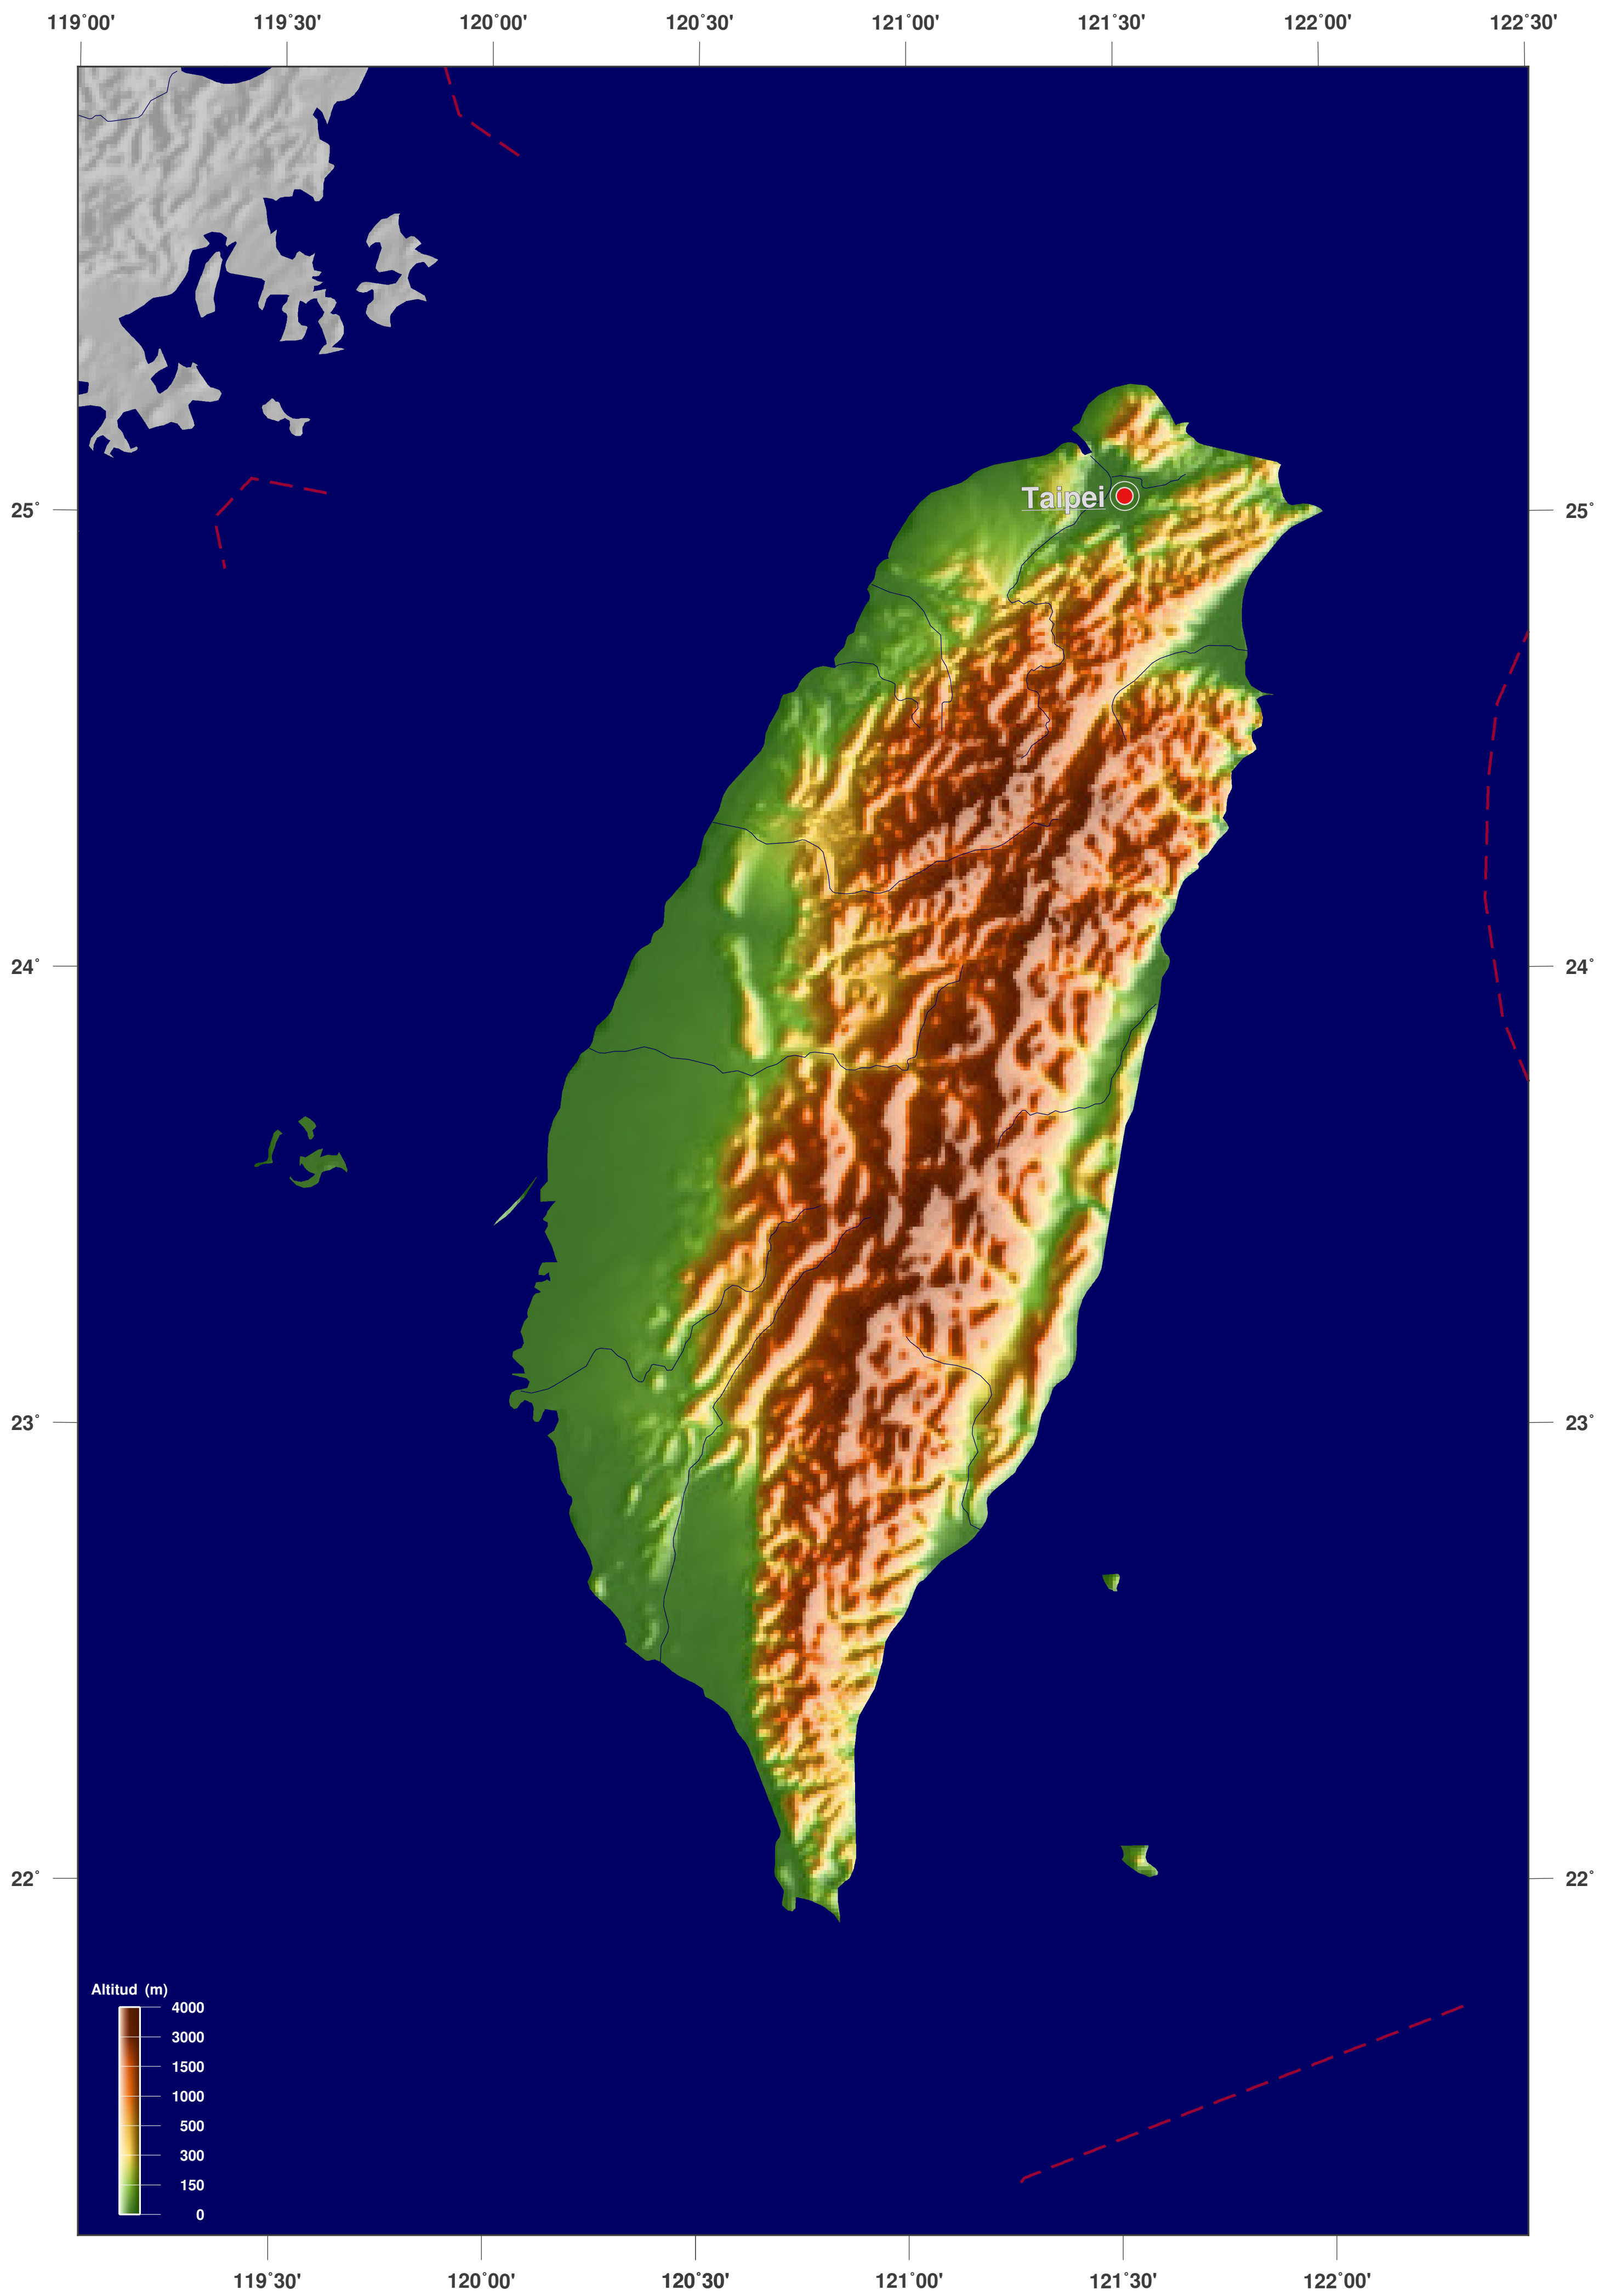

Taiwan: Topografía y relieve sombreados

Licencia del mapa:

Este mapa posee la licencia de reconocimiento de CC-BY-3.0 (<http://creativecommons.org/licenses/by/3.0/deed.es>). Por favor, cite el proyecto de GinkgoMaps como fuente y cree un enlace (<http://www.ginkgomaps.com>).

Parámetros y datos empleados:

Proyección del Mapa: Lambert (equivalente); Centro: lat 23.6° lon 120.77°; datos vectoriales: Natural Earth (<http://www.naturalearthdata.com>) y GSHHG (<http://www.soest.hawaii.edu/pwessel/gshhg>); datos raster: Geoware (www.geoware-online.com).