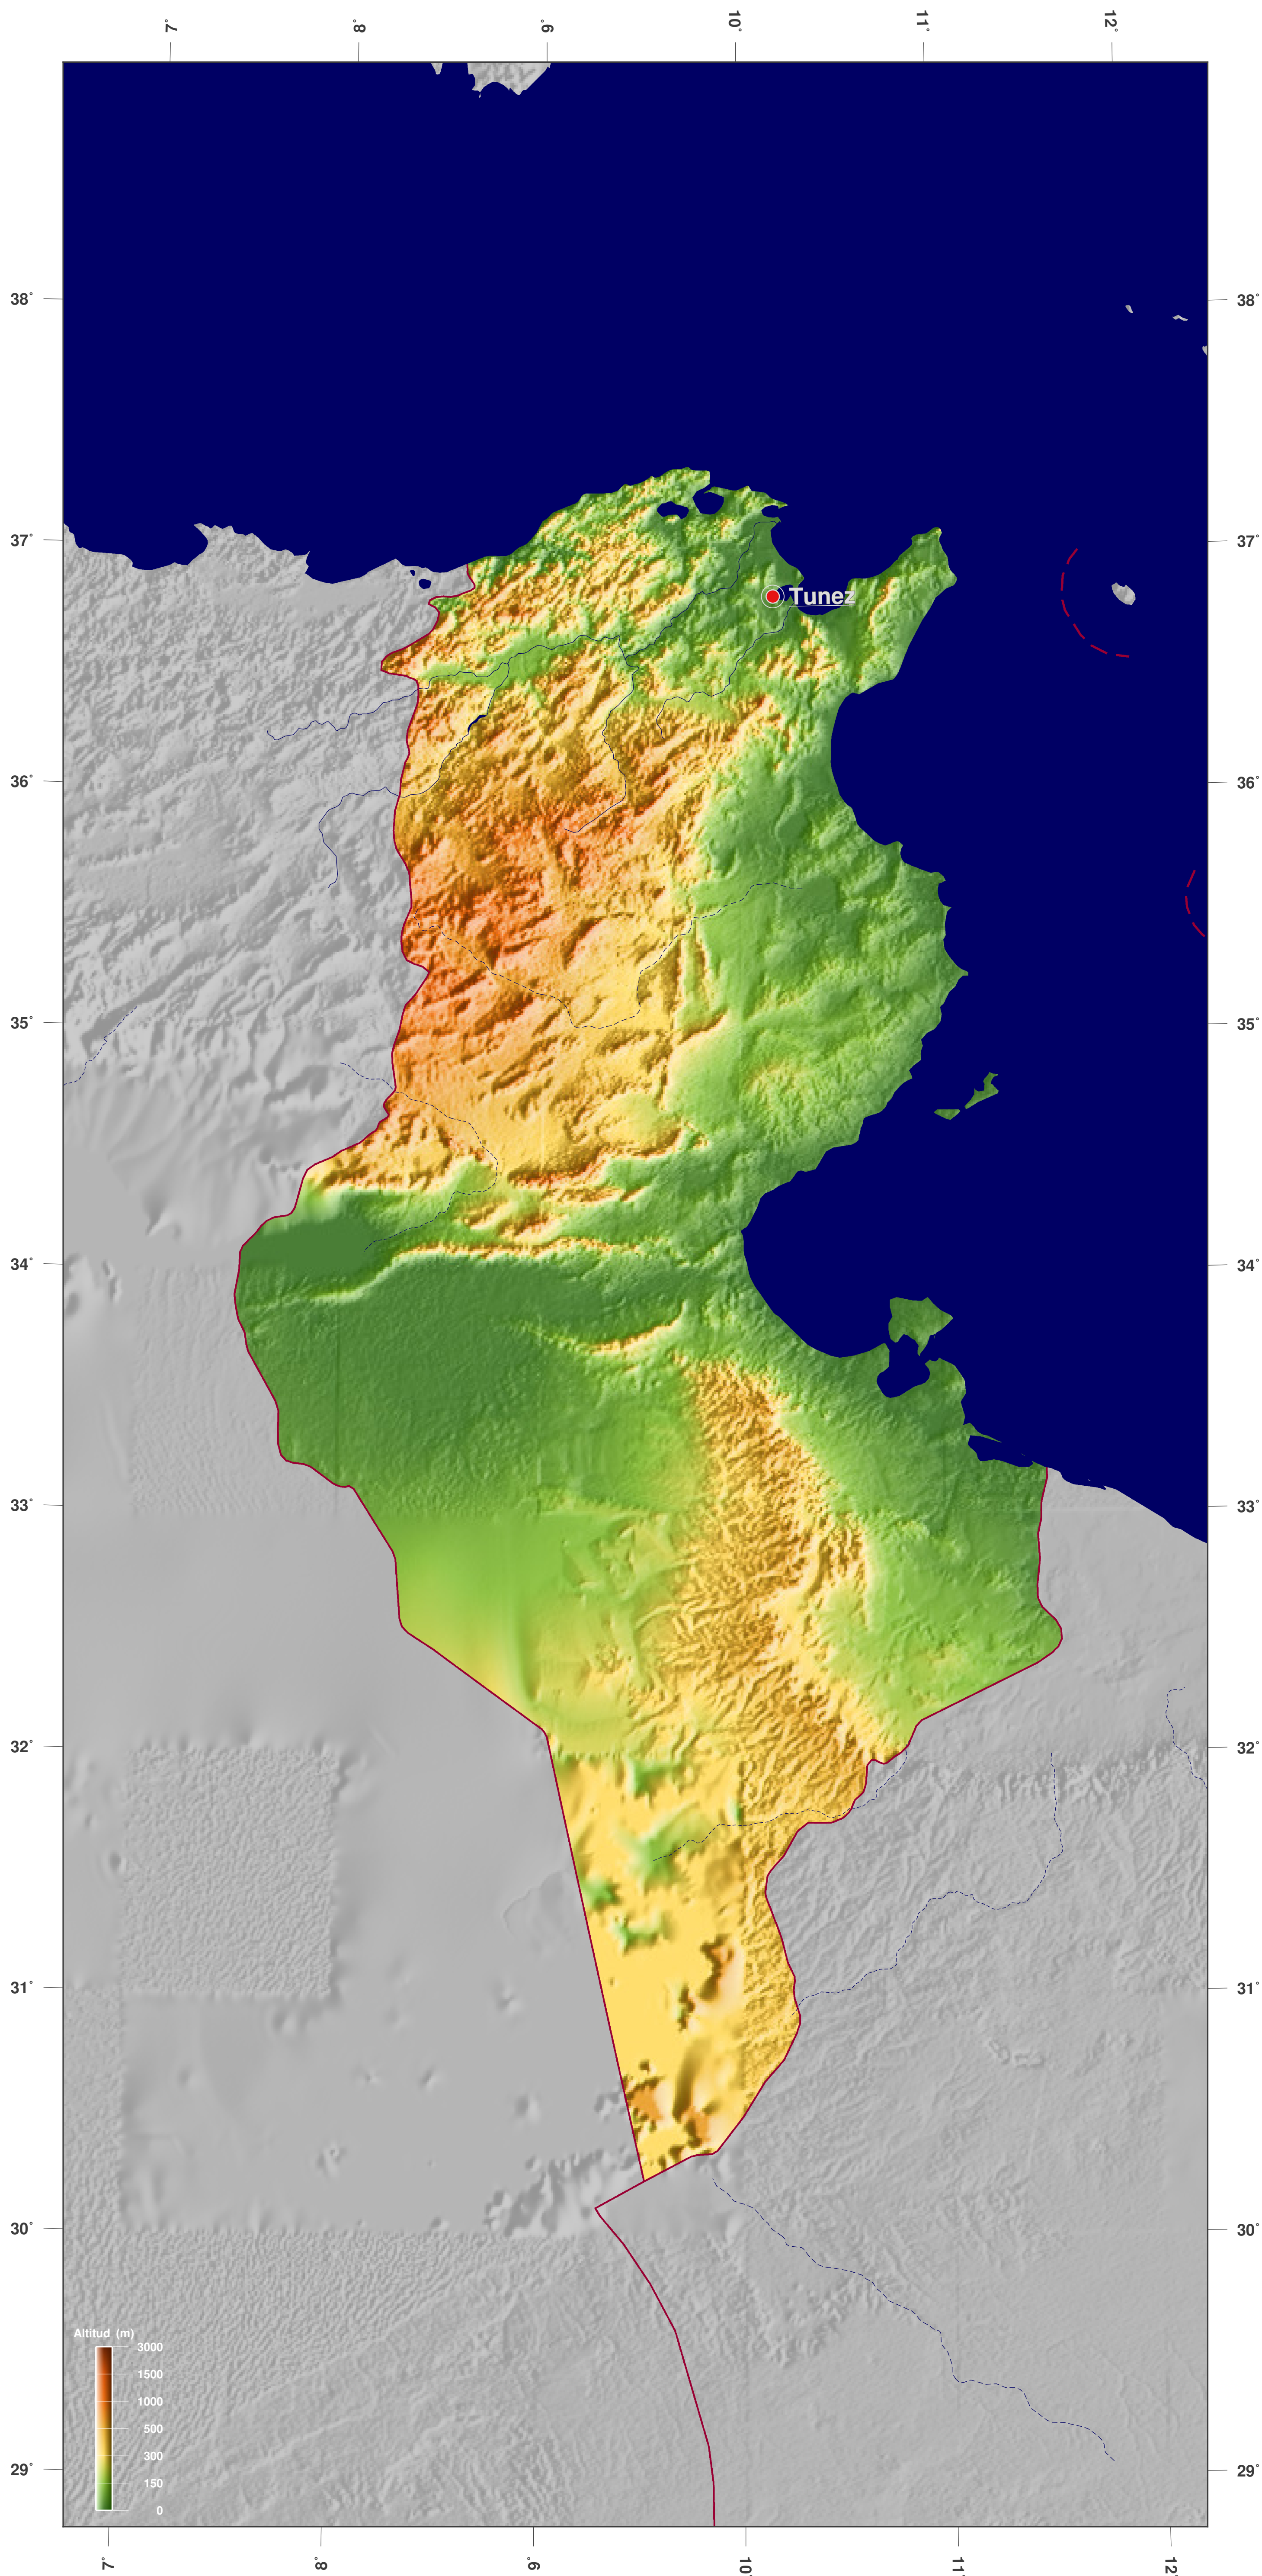

Tunez: Topografía y relieve sombreados

Licencia del mapa:

Este mapa posee la licencia de reconocimiento de CC-BY-3.0 (<http://creativecommons.org/licenses/by/3.0/deed.es>). Por favor, cite el proyecto de GinkgoMaps como fuente y cree un enlace (<http://www.ginkgomaps.com>).

Parámetros y datos empleados:

Proyección del Mapa: Lambert (equivalente); Centro: lat 33.89° lon 9.56°; datos vectoriales: Natural Earth (<http://www.naturalearthdata.com>) y GSHHG (<http://www.soest.hawaii.edu/pwessel/gshhg>); datos raster: Geoware (www.geoware-online.com).