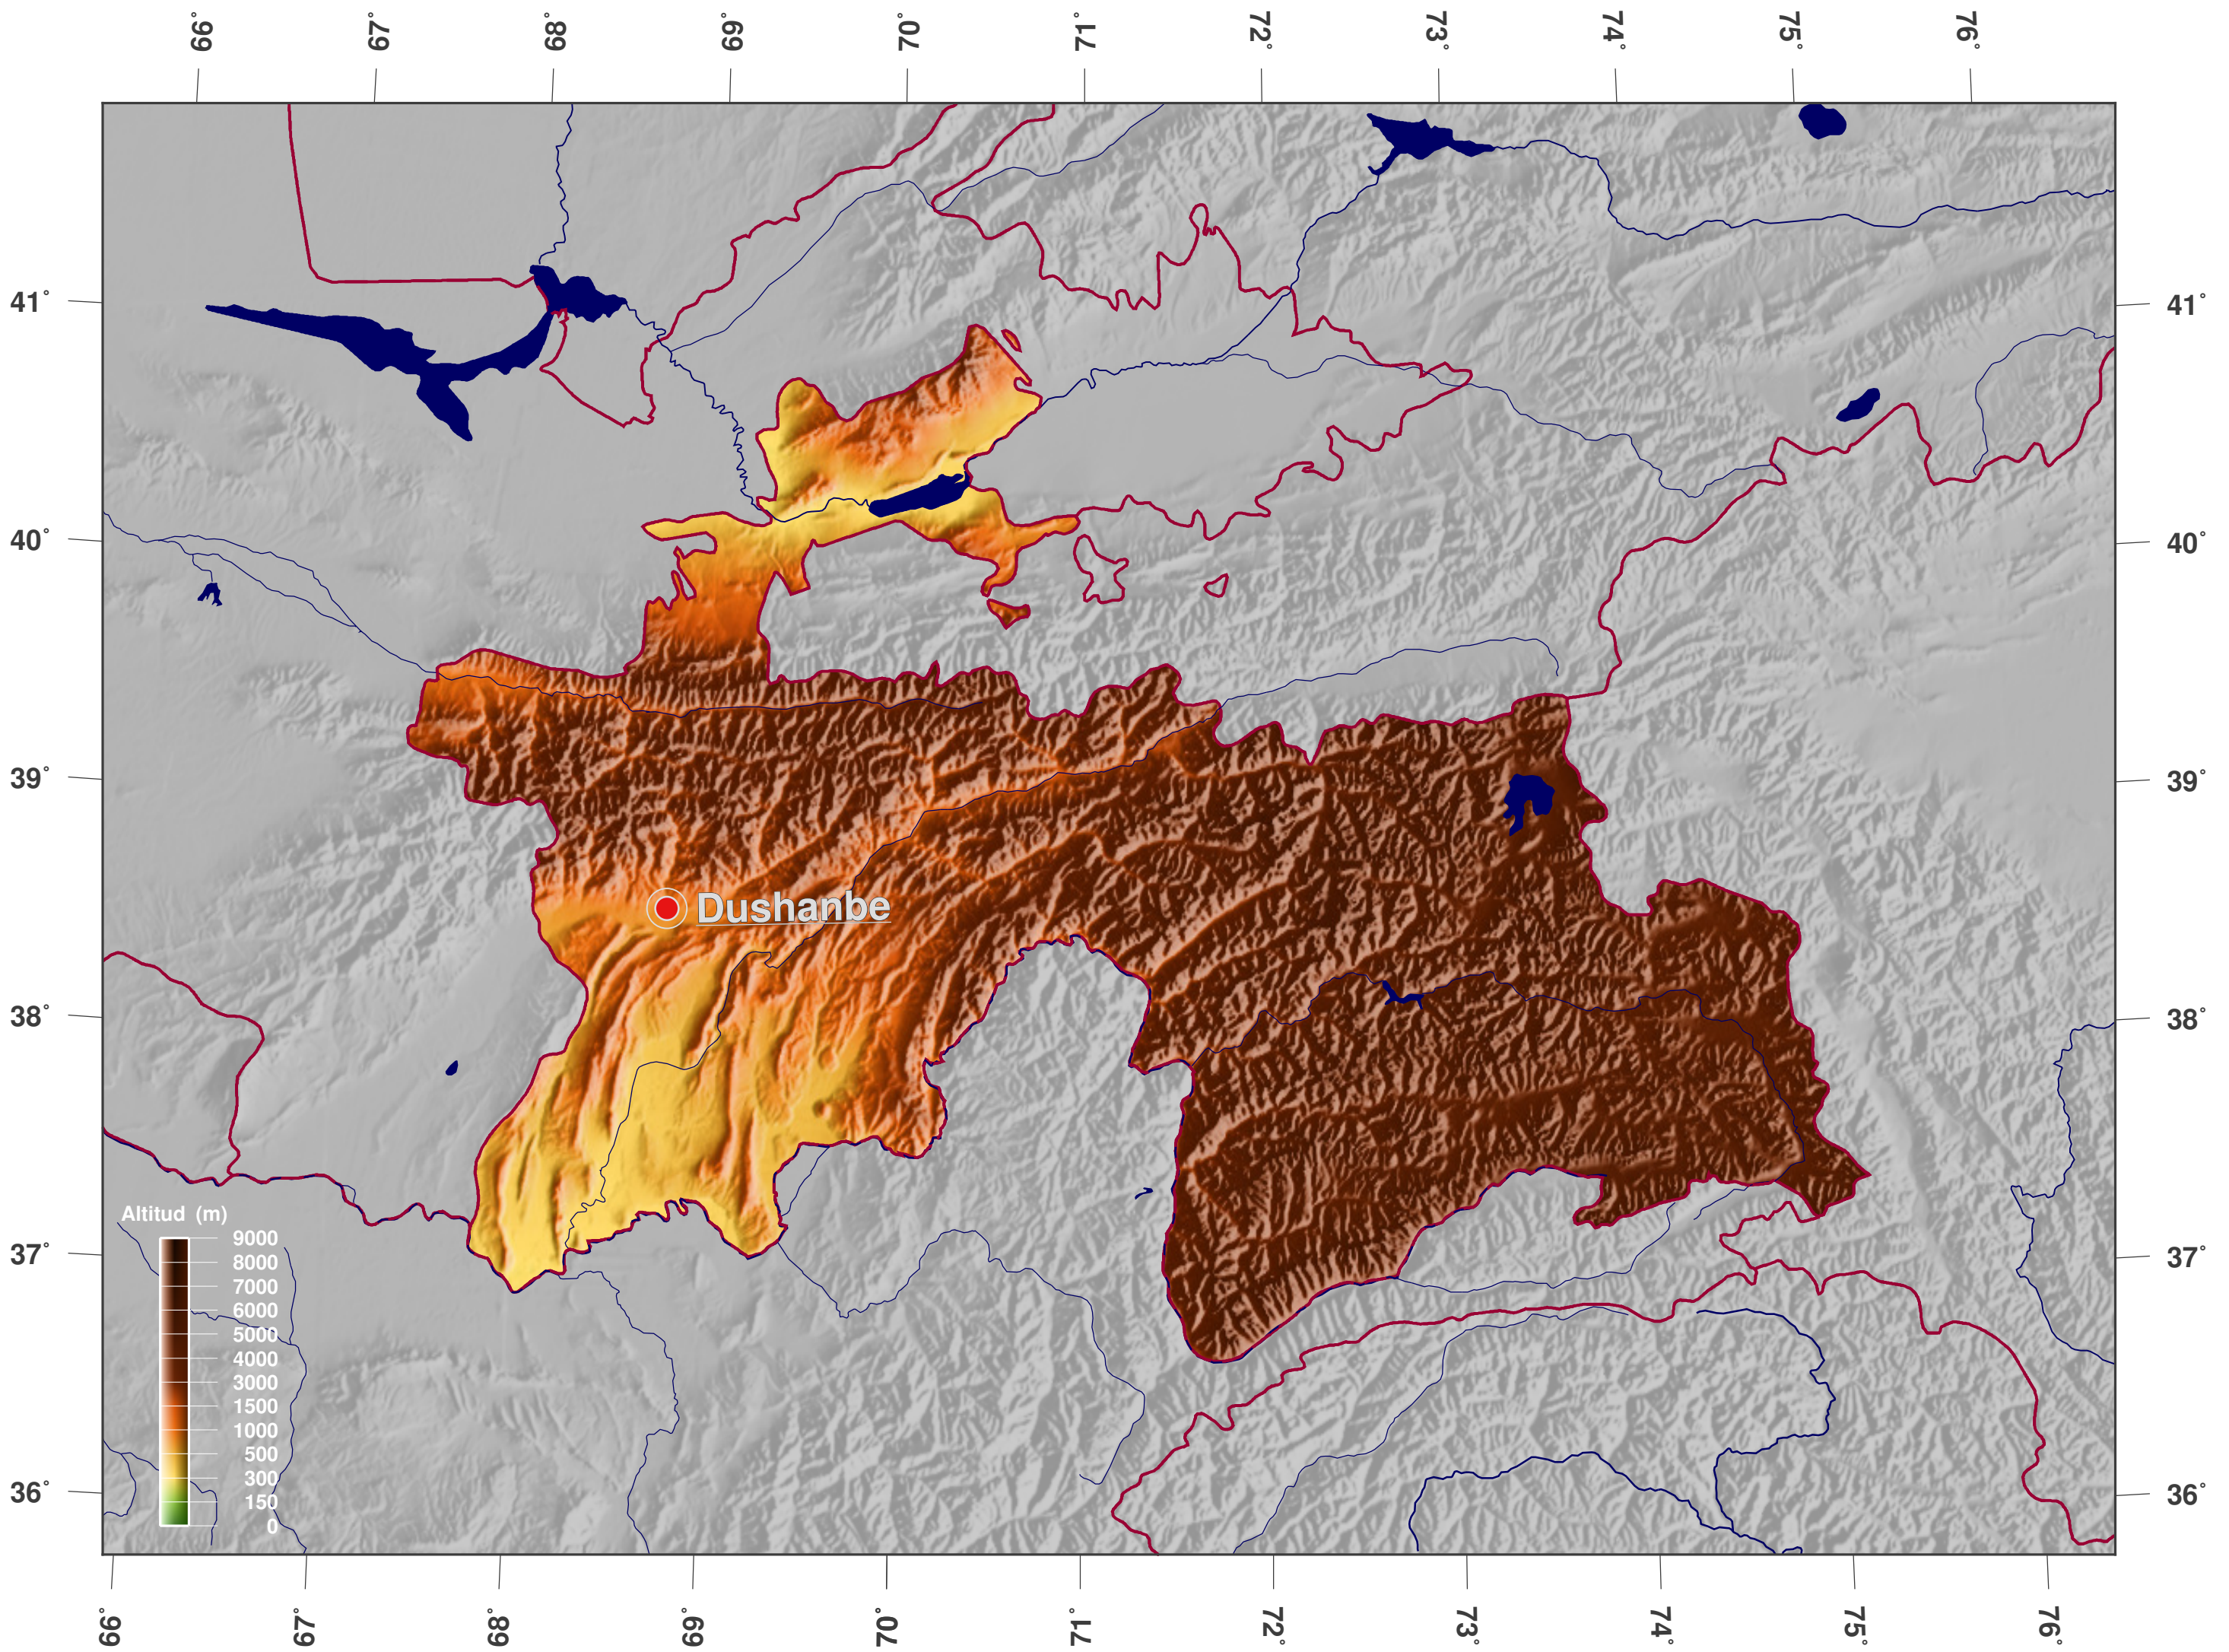

# Tajikistan: Topografía y relieve sombreados

## Licencia del mapa:

Este mapa posee la licencia de reconocimiento de CC-BY-3.0 (<http://creativecommons.org/licenses/by/3.0/deed.es>). Por favor, cite el proyecto de GinkgoMaps como fuente y cree un enlace (<http://www.ginkgomaps.com>).

## Parámetros y datos empleados:

Proyección del Mapa: Lambert (equivalente); Centro: lat 38.86° lon 71.26°; datos vectoriales: Natural Earth (<http://www.naturalearthdata.com>) y GSHHG ([www.soest.hawaii.edu/pwessel/gshhg](http://www.soest.hawaii.edu/pwessel/gshhg)); datos raster: Geoware ([www.geoware-online.com](http://www.geoware-online.com)).