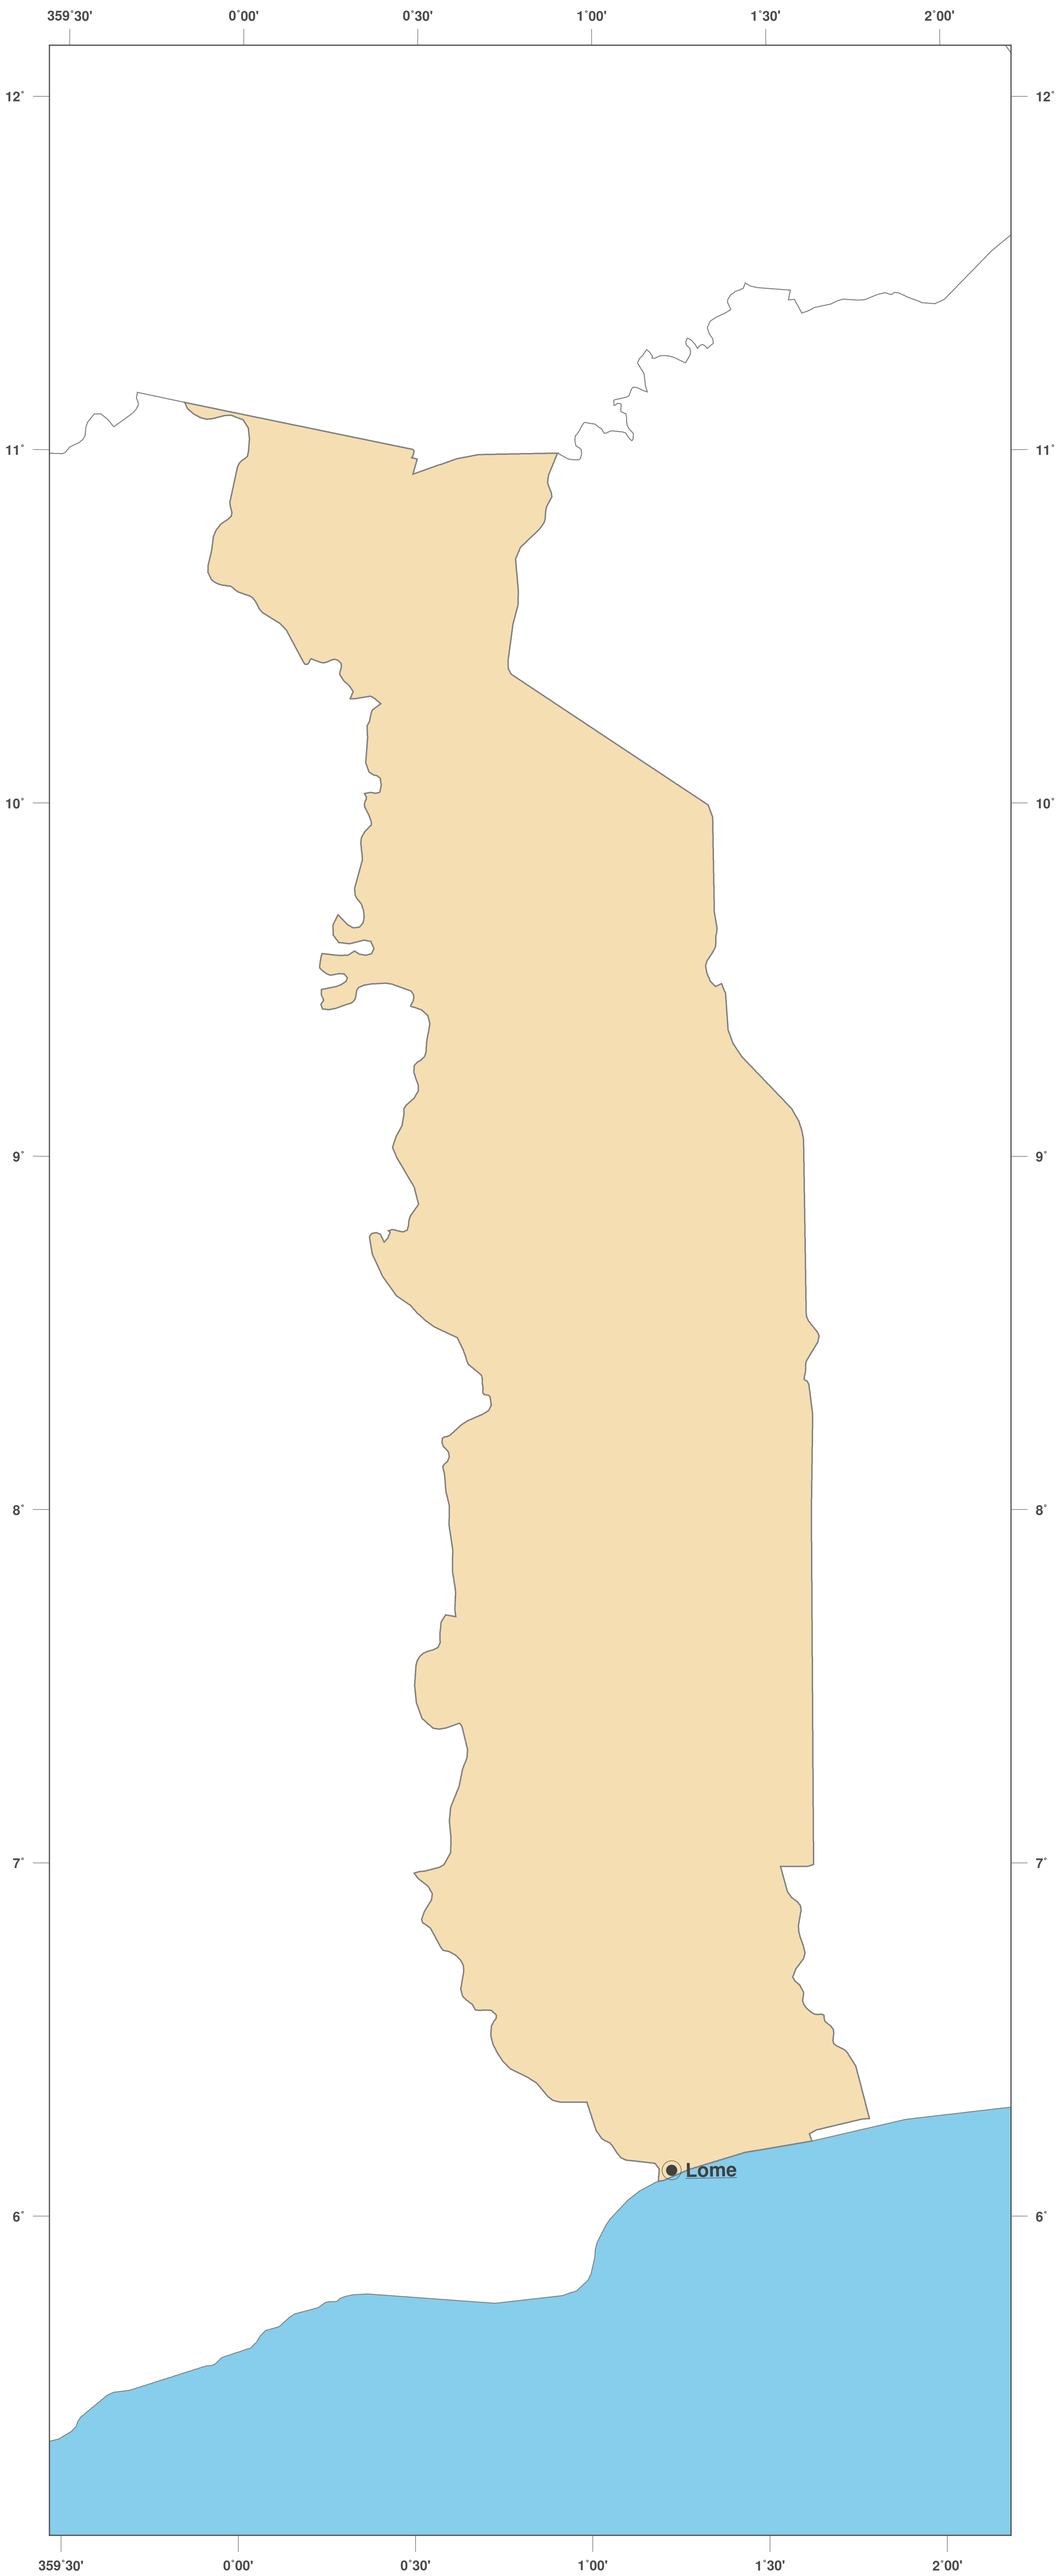

Togo: Mapa mudo II

**GINKGO
MAPS**

Licencia del mapa:

Este mapa posee la licencia de reconocimiento de CC-BY-3.0 (<http://creativecommons.org/licenses/by/3.0/deed.es>). Por favor, cite el proyecto de GinkgoMaps como fuente y cree un enlace (<http://www.ginkgomaps.com>).

Parámetros y datos empleados:

Proyección del Mapa: Lambert (equivalente); Centro: lat 8.62° lon 0.83°; Datos visualizados: Datos vectoriales: fronteras políticas procedentes de Natural Earth (<http://www.naturalearthdata.com>)