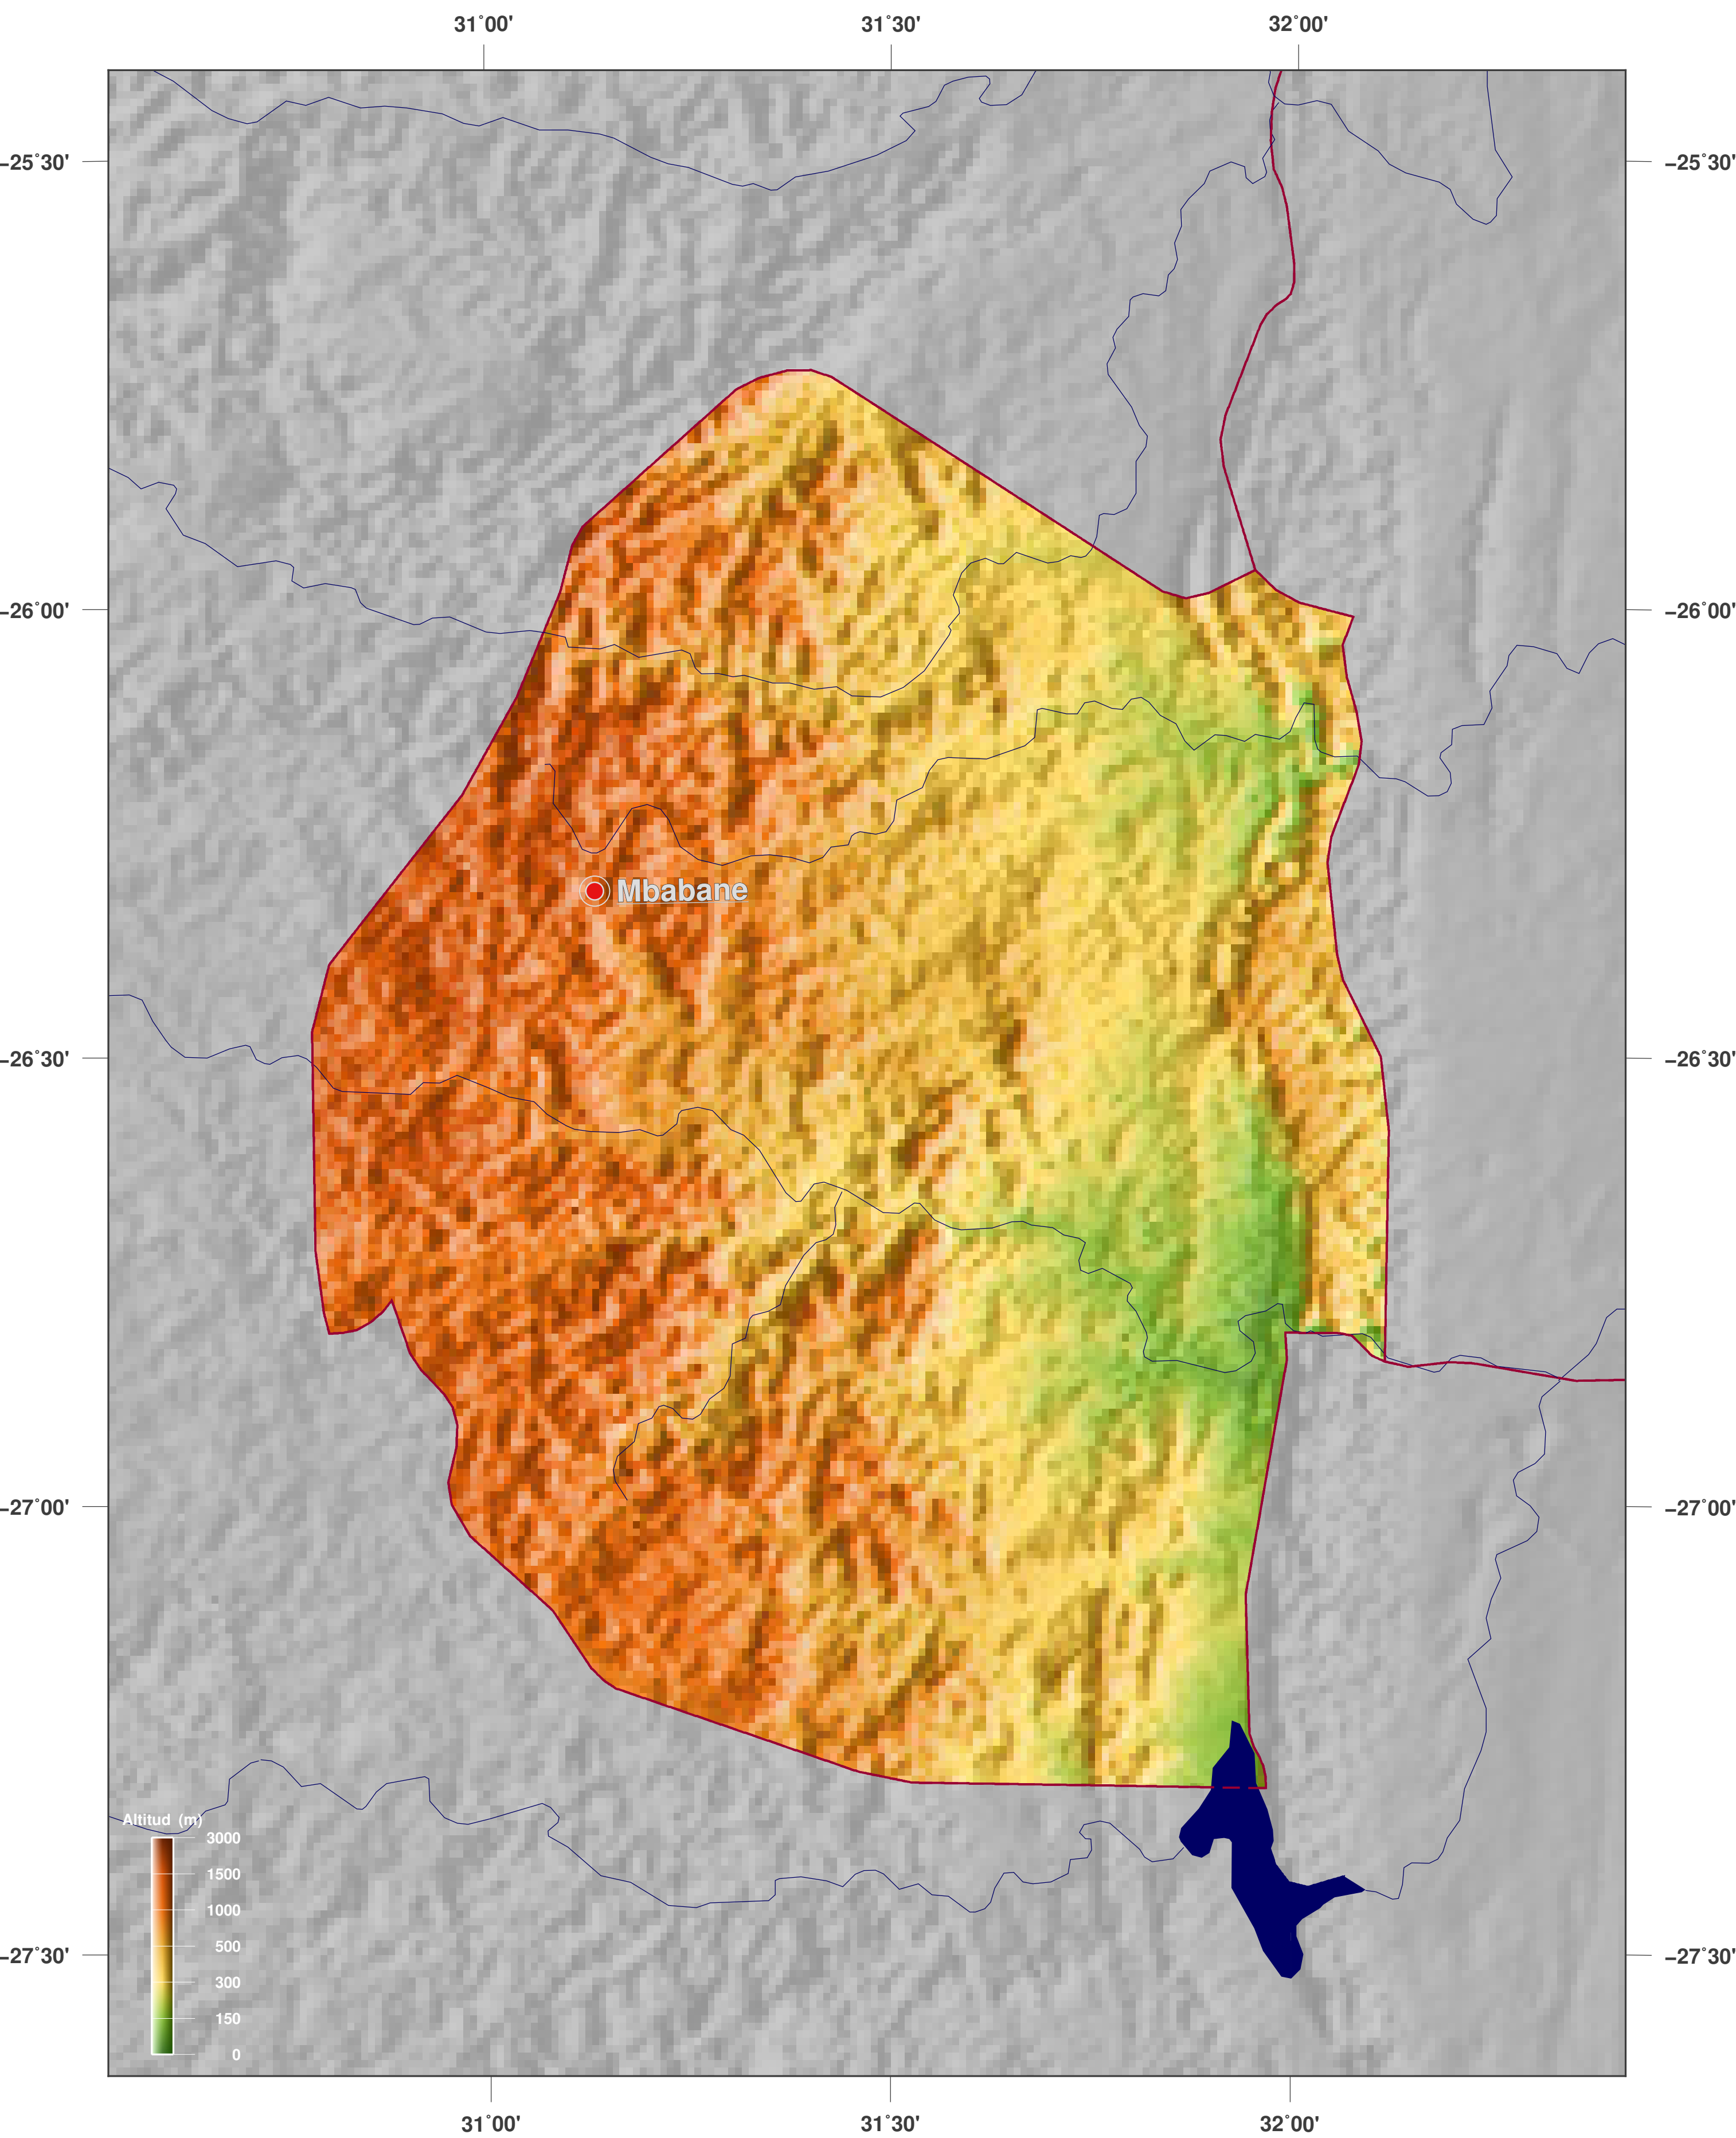

# Swazilandia: Topografía y relieve sombreados

## Licencia del mapa:

Este mapa posee la licencia de reconocimiento de CC-BY-3.0 (<http://creativecommons.org/licenses/by/3.0/deed.es>). Por favor, cite el proyecto de GinkgoMaps como fuente y cree un enlace (<http://www.ginkgomaps.com>).

## Parámetros y datos empleados:

Proyección del Mapa: Lambert (equivalente); Centro: lat -26.52° lon 31.47°; datos vectoriales: Natural Earth (<http://www.naturalearthdata.com>) y GSHHG (<http://www.soest.hawaii.edu/pwessel/gshhg>); datos raster: Geoware ([www.geoware-online.com](http://www.geoware-online.com)).