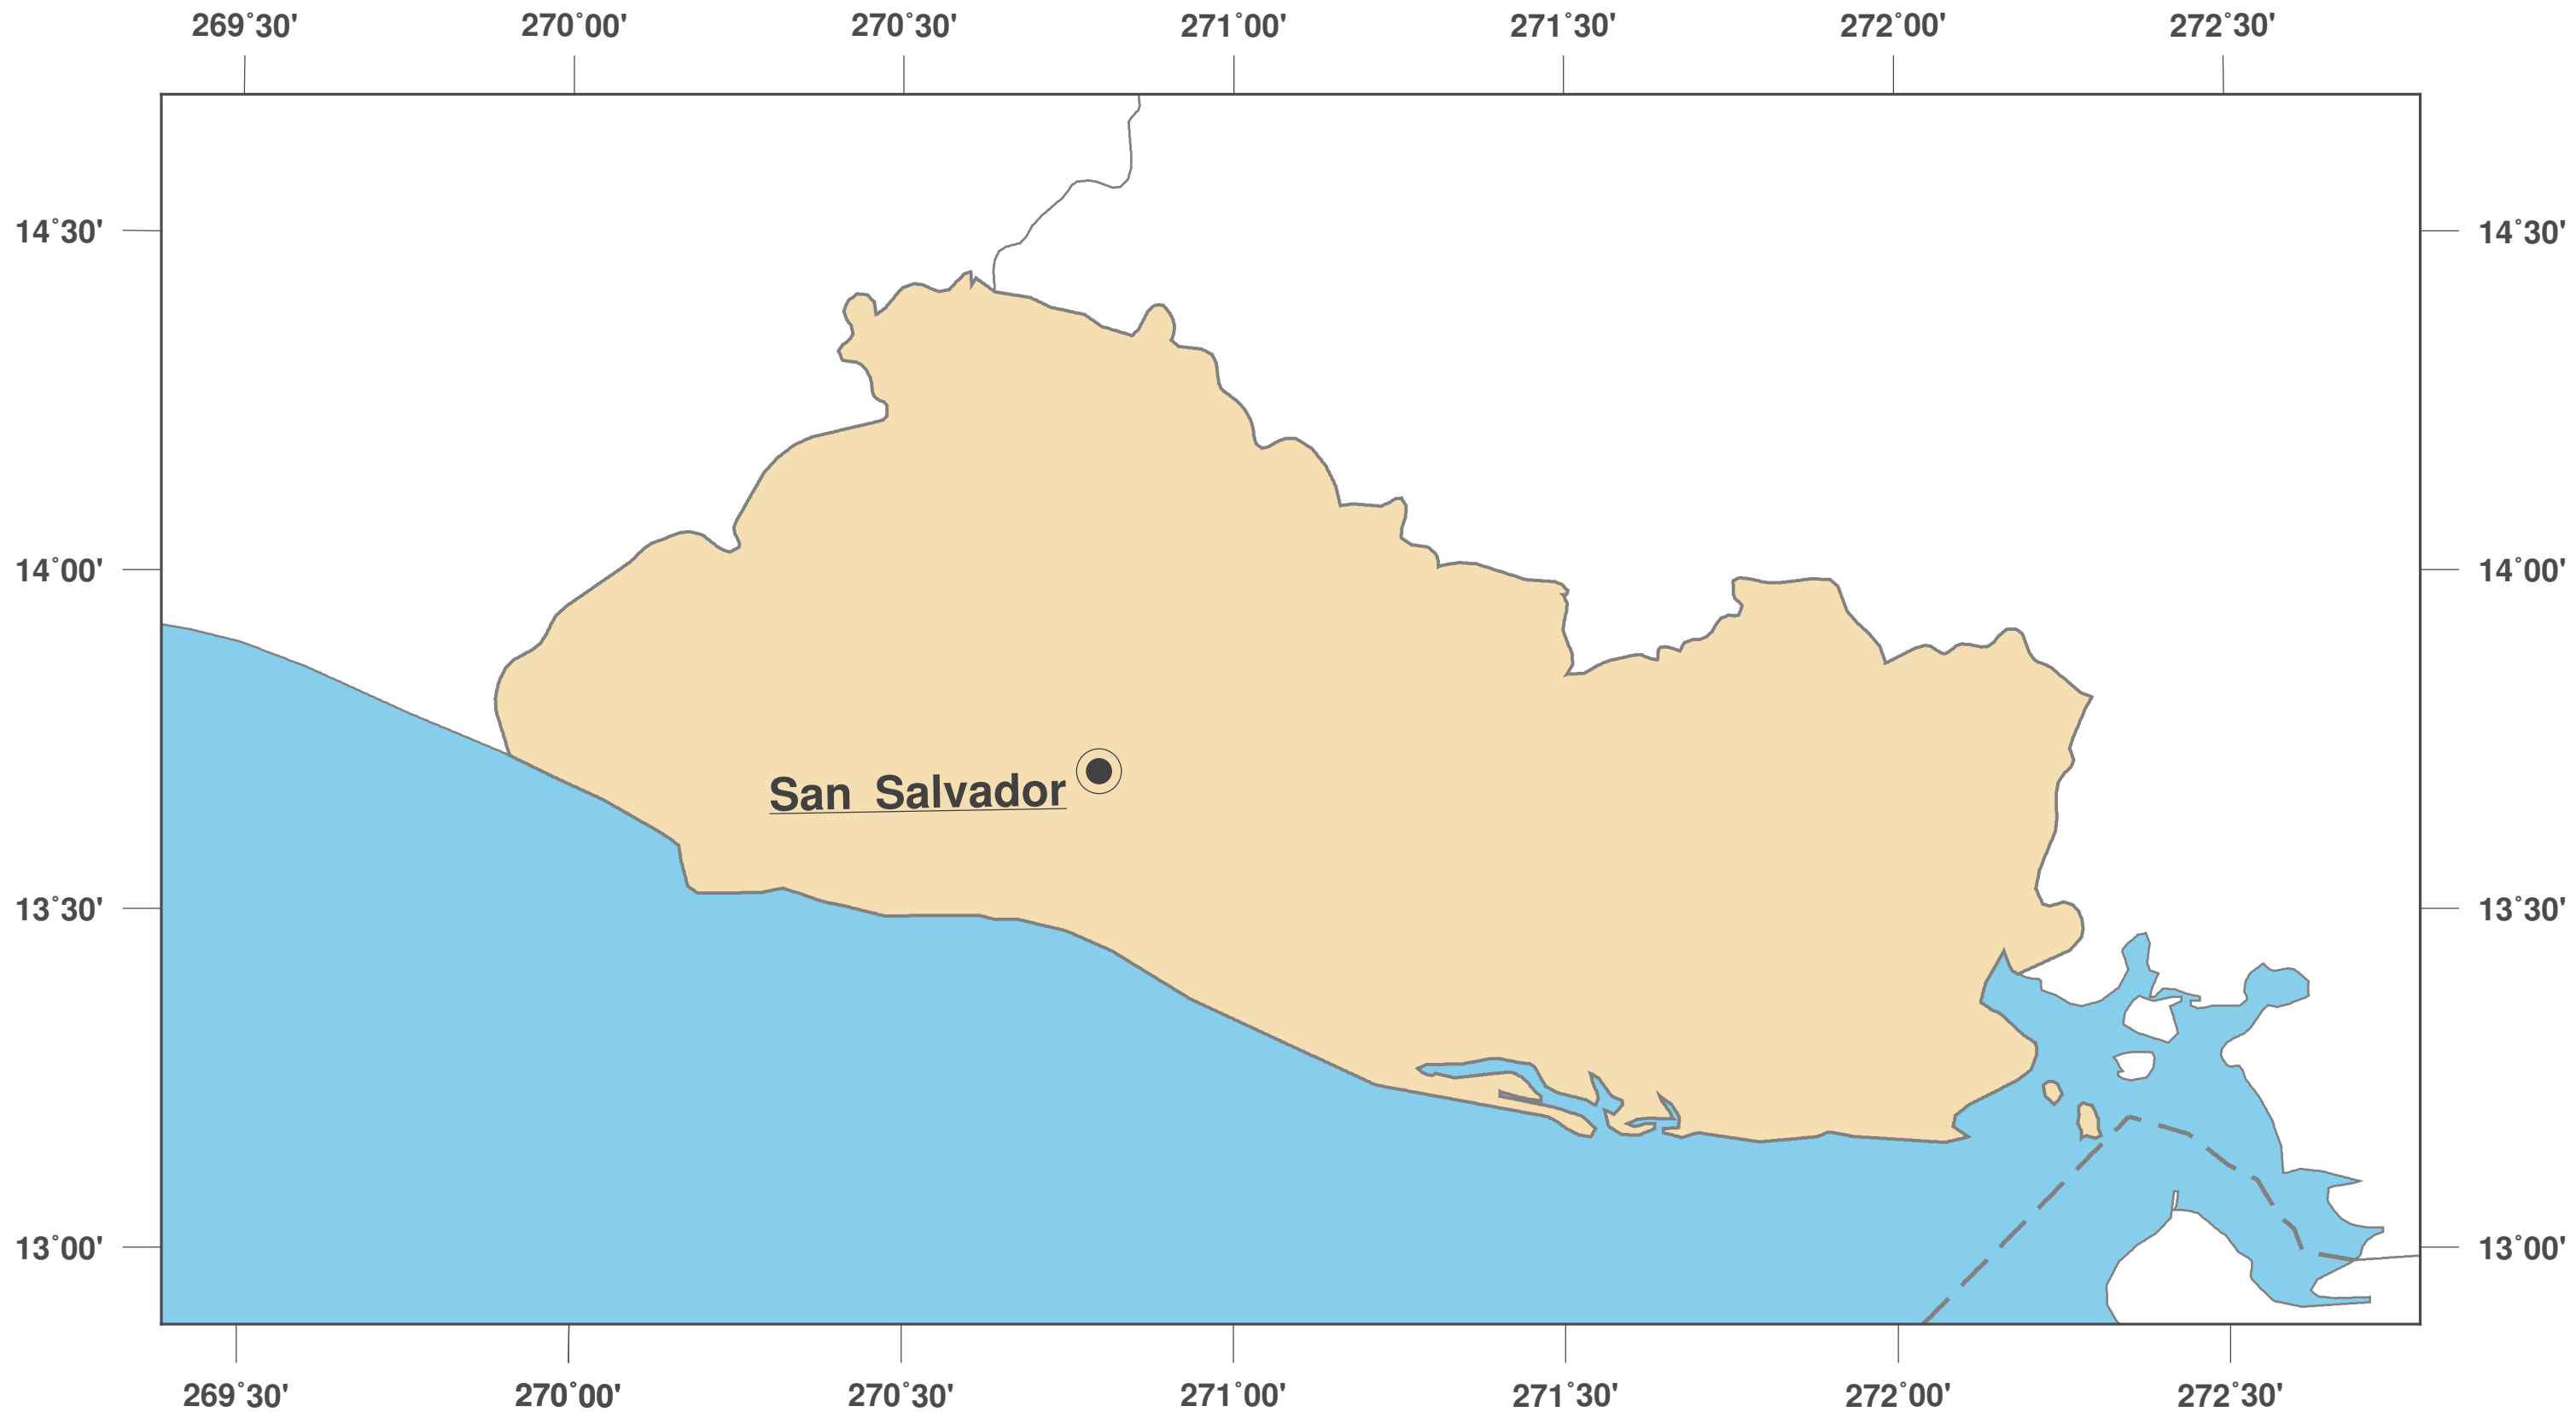

El Salvador: Mapa mudo II

Licencia del mapa:

Este mapa posee la licencia de reconocimiento de CC-BY-3.0 (<http://creativecommons.org/licenses/by/3.0/deed.es>). Por favor, cite el proyecto de GinkgoMaps como fuente y cree un enlace (<http://www.ginkgomaps.com>).

Parámetros y datos empleados:

Proyección del Mapa: Lambert (equivalente); Centro: lat 13.8° lon -88.91°; Datos visualizados: Datos vectoriales: fronteras políticas procedentes de Natural Earth (<http://www.naturalearthdata.com>)