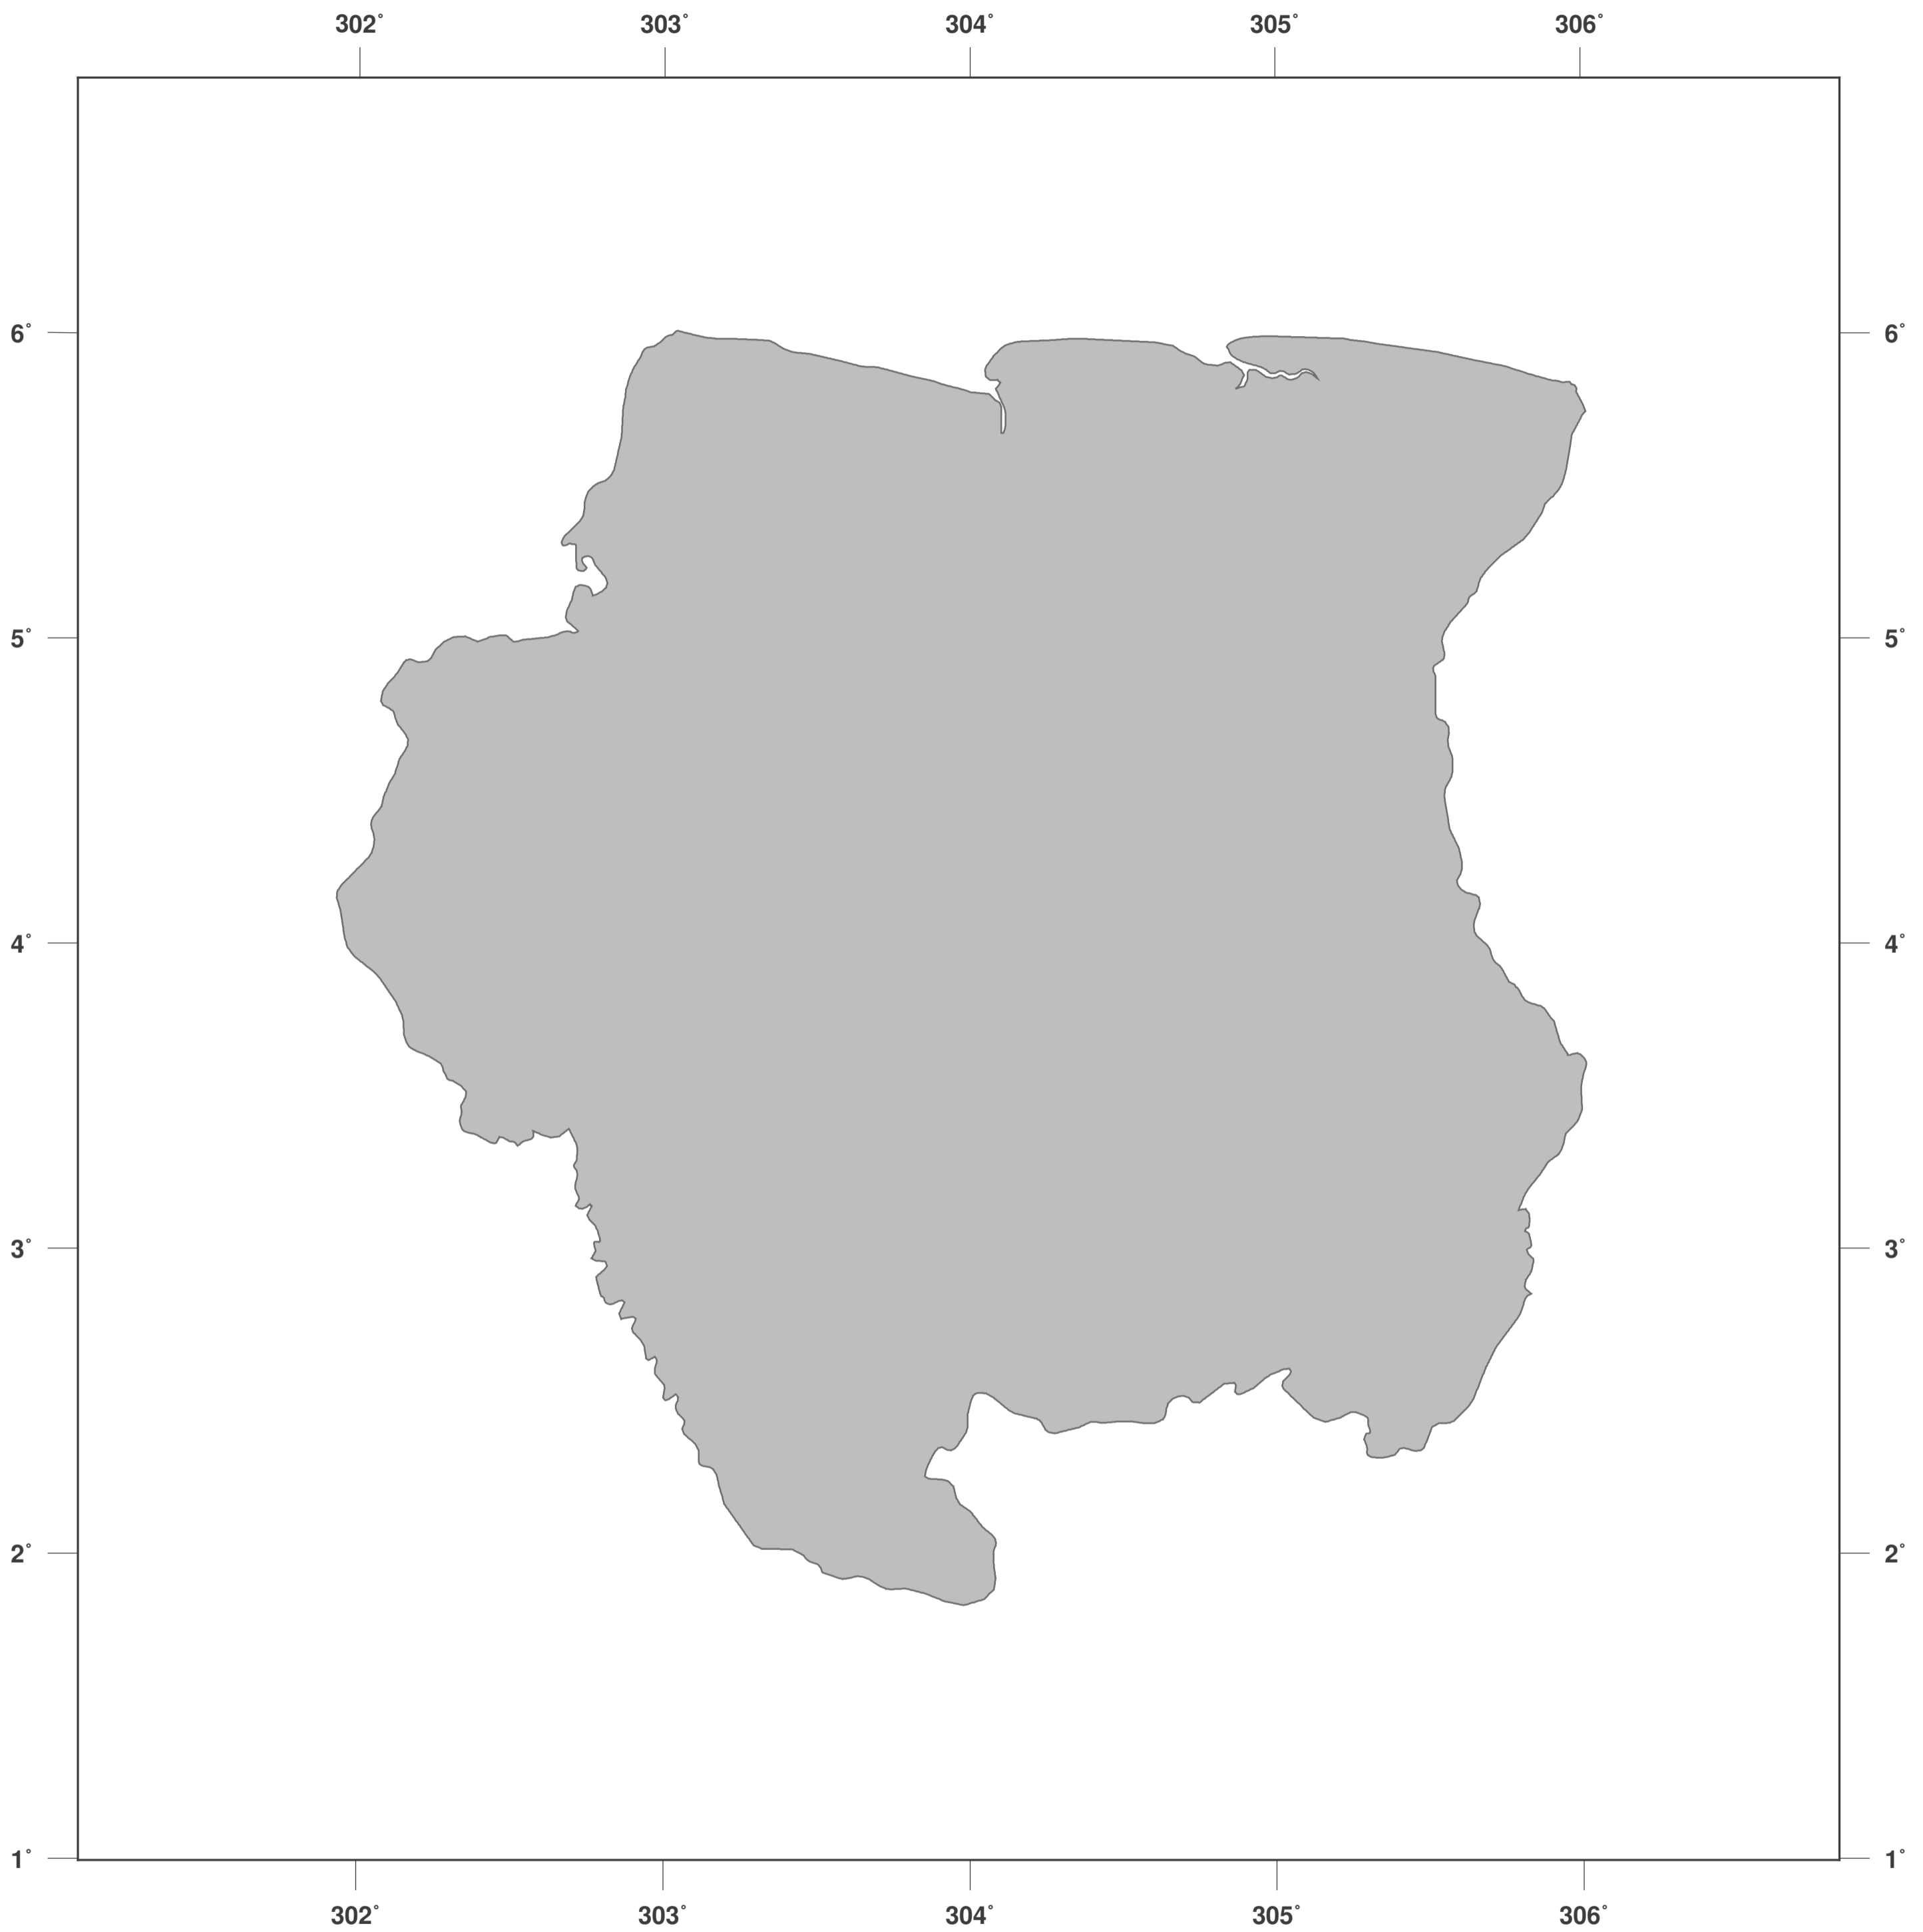

Surinam: mapa mudo

**GINKGO
MAPS**

Licencia del mapa:

Este mapa posee la licencia de reconocimiento de CC-BY-3.0 (<http://creativecommons.org/licenses/by/3.0/deed.es>). Por favor, cite el proyecto de GinkgoMaps como fuente y cree un enlace (<http://www.ginkgomaps.com>).

Parámetros y datos empleados:

Proyección del Mapa: Lambert (equivalente); Centro: lat 3.92° lon -56.03°; Datos visualizados: Natural Earth de <http://www.naturalearthdata.com>