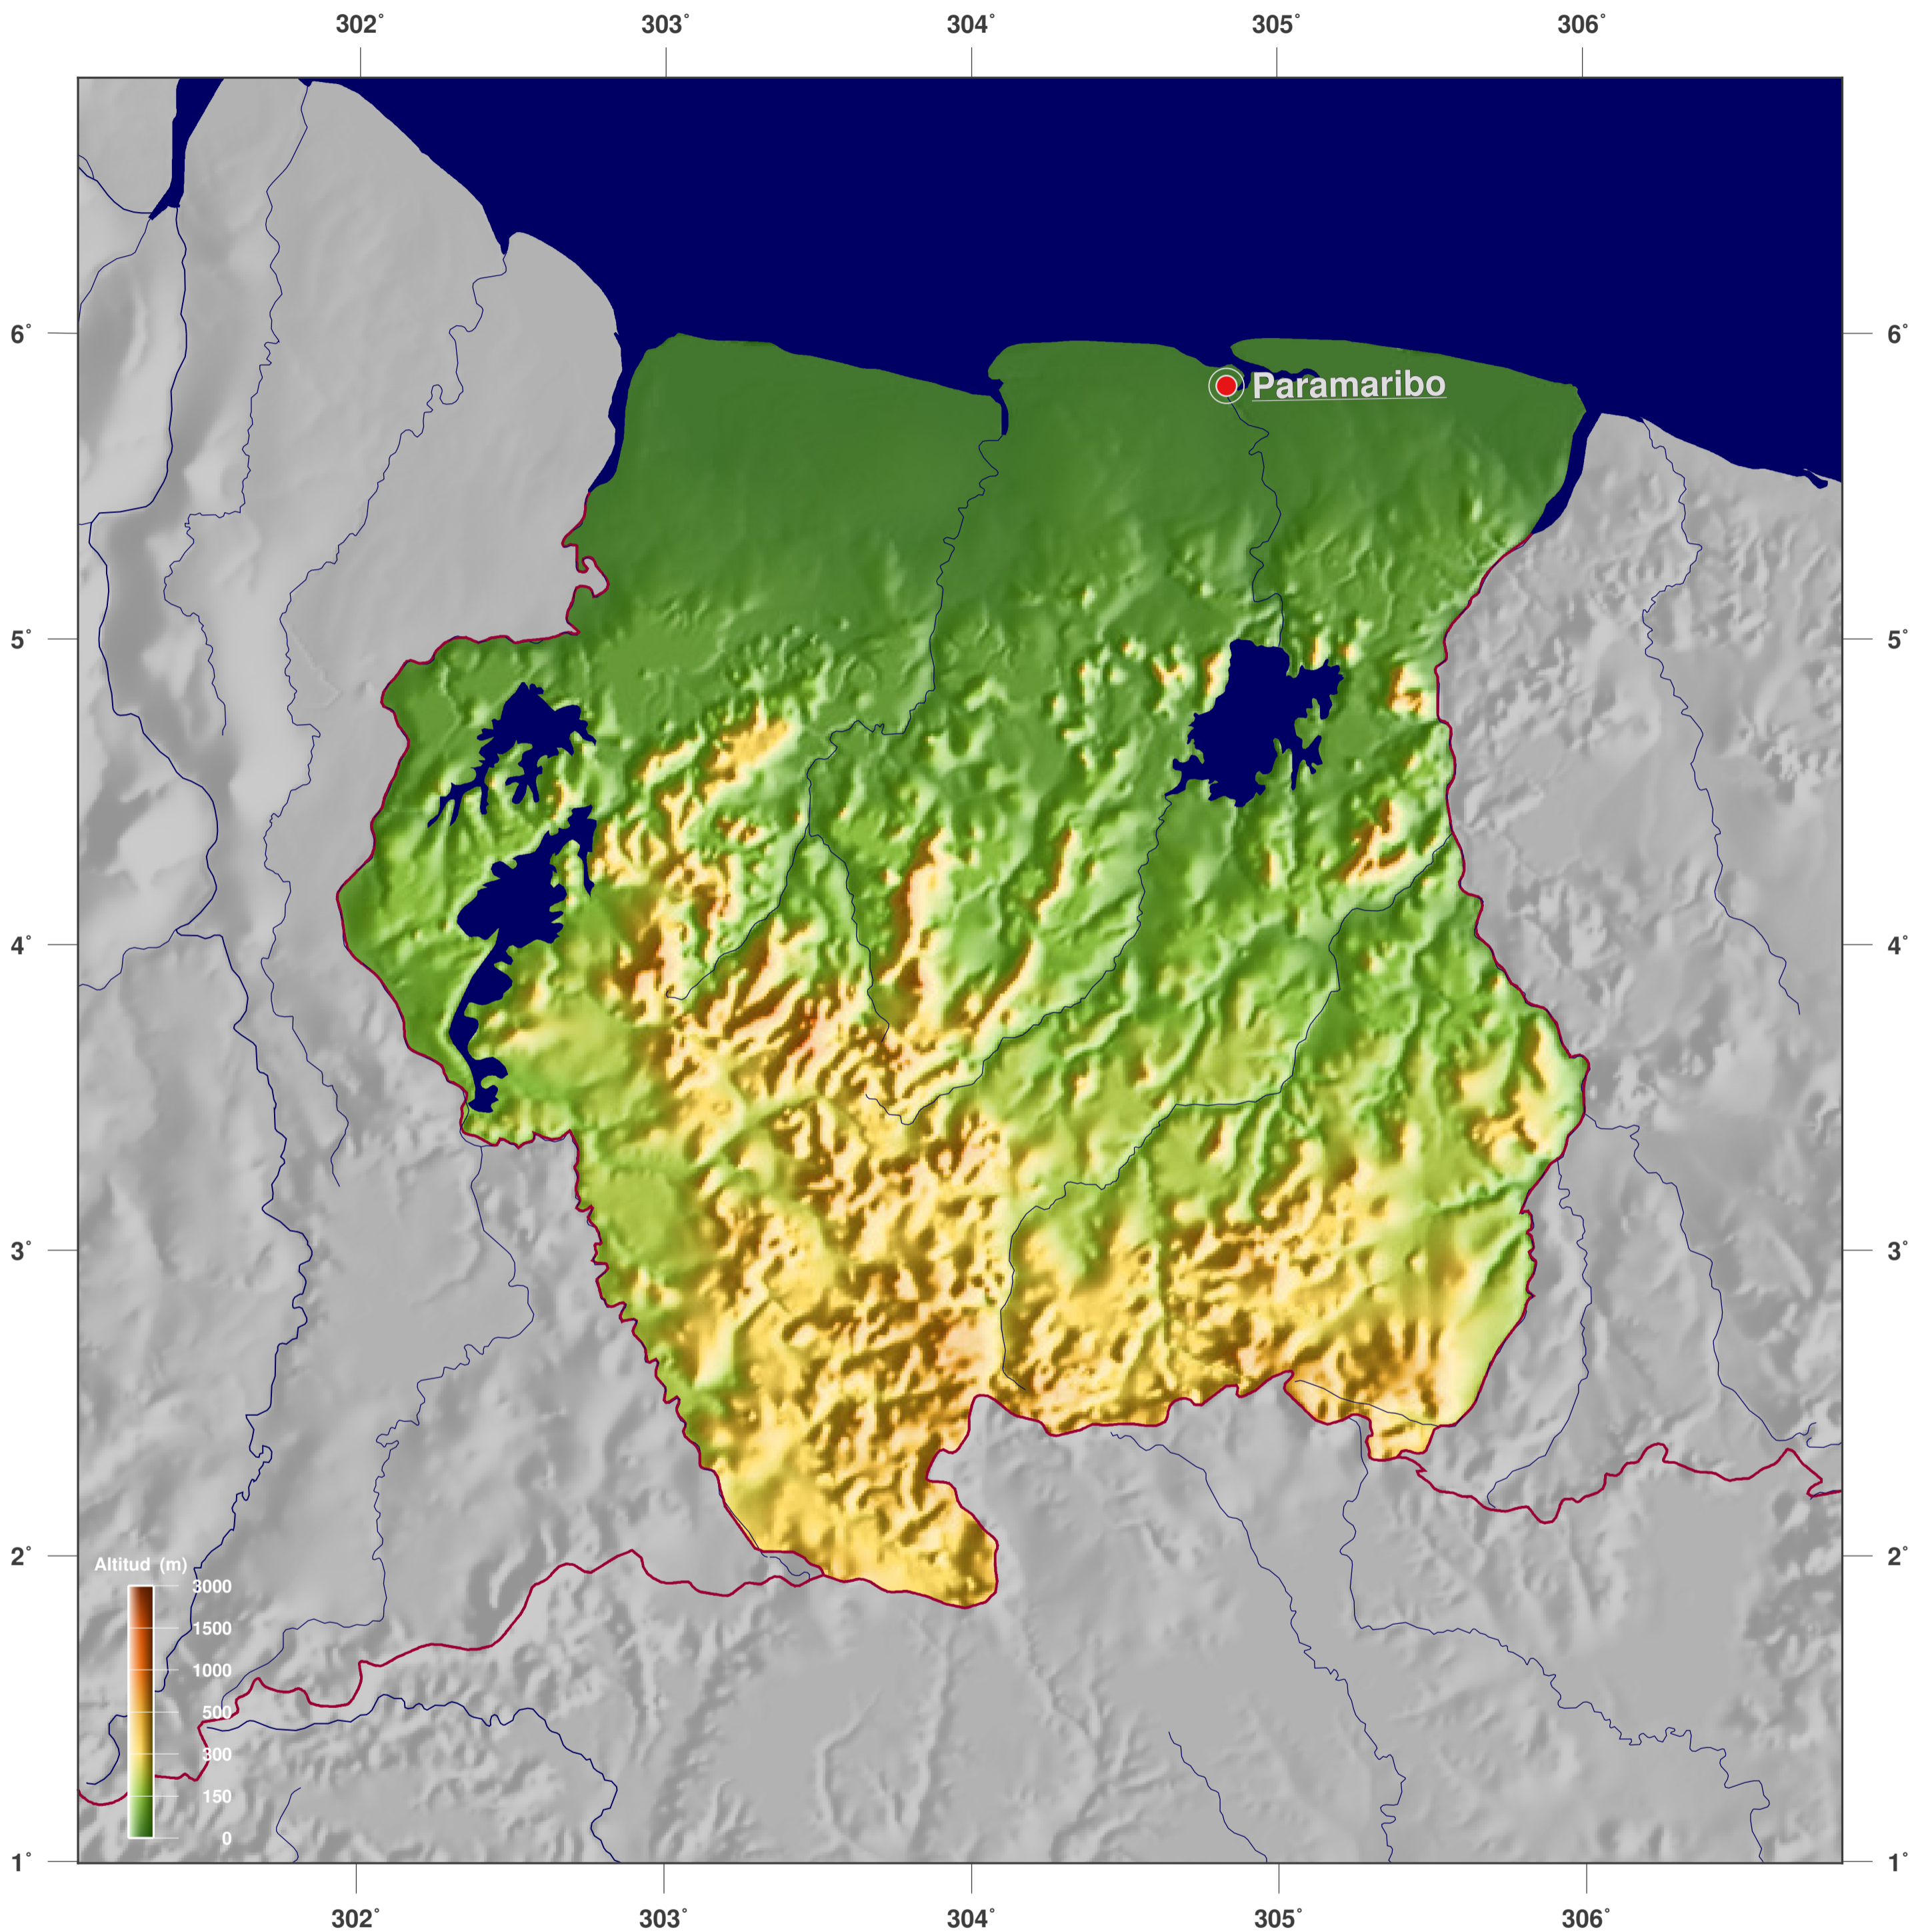

Surinam: Topografía y relieve sombreados

Licencia del mapa:

Este mapa posee la licencia de reconocimiento de CC-BY-3.0 (<http://creativecommons.org/licenses/by/3.0/deed.es>). Por favor, cite el proyecto de GinkgoMaps como fuente y cree un enlace (<http://www.ginkgomaps.com>).

Parámetros y datos empleados:

Proyección del Mapa: Lambert (equivalente); Centro: lat 3.92° lon -56.03°; datos vectoriales: Natural Earth (<http://www.naturalearthdata.com>) y GSHHG (www.soest.hawaii.edu/pwessel/gshhg); datos raster: Geoware (www.geoware-online.com).