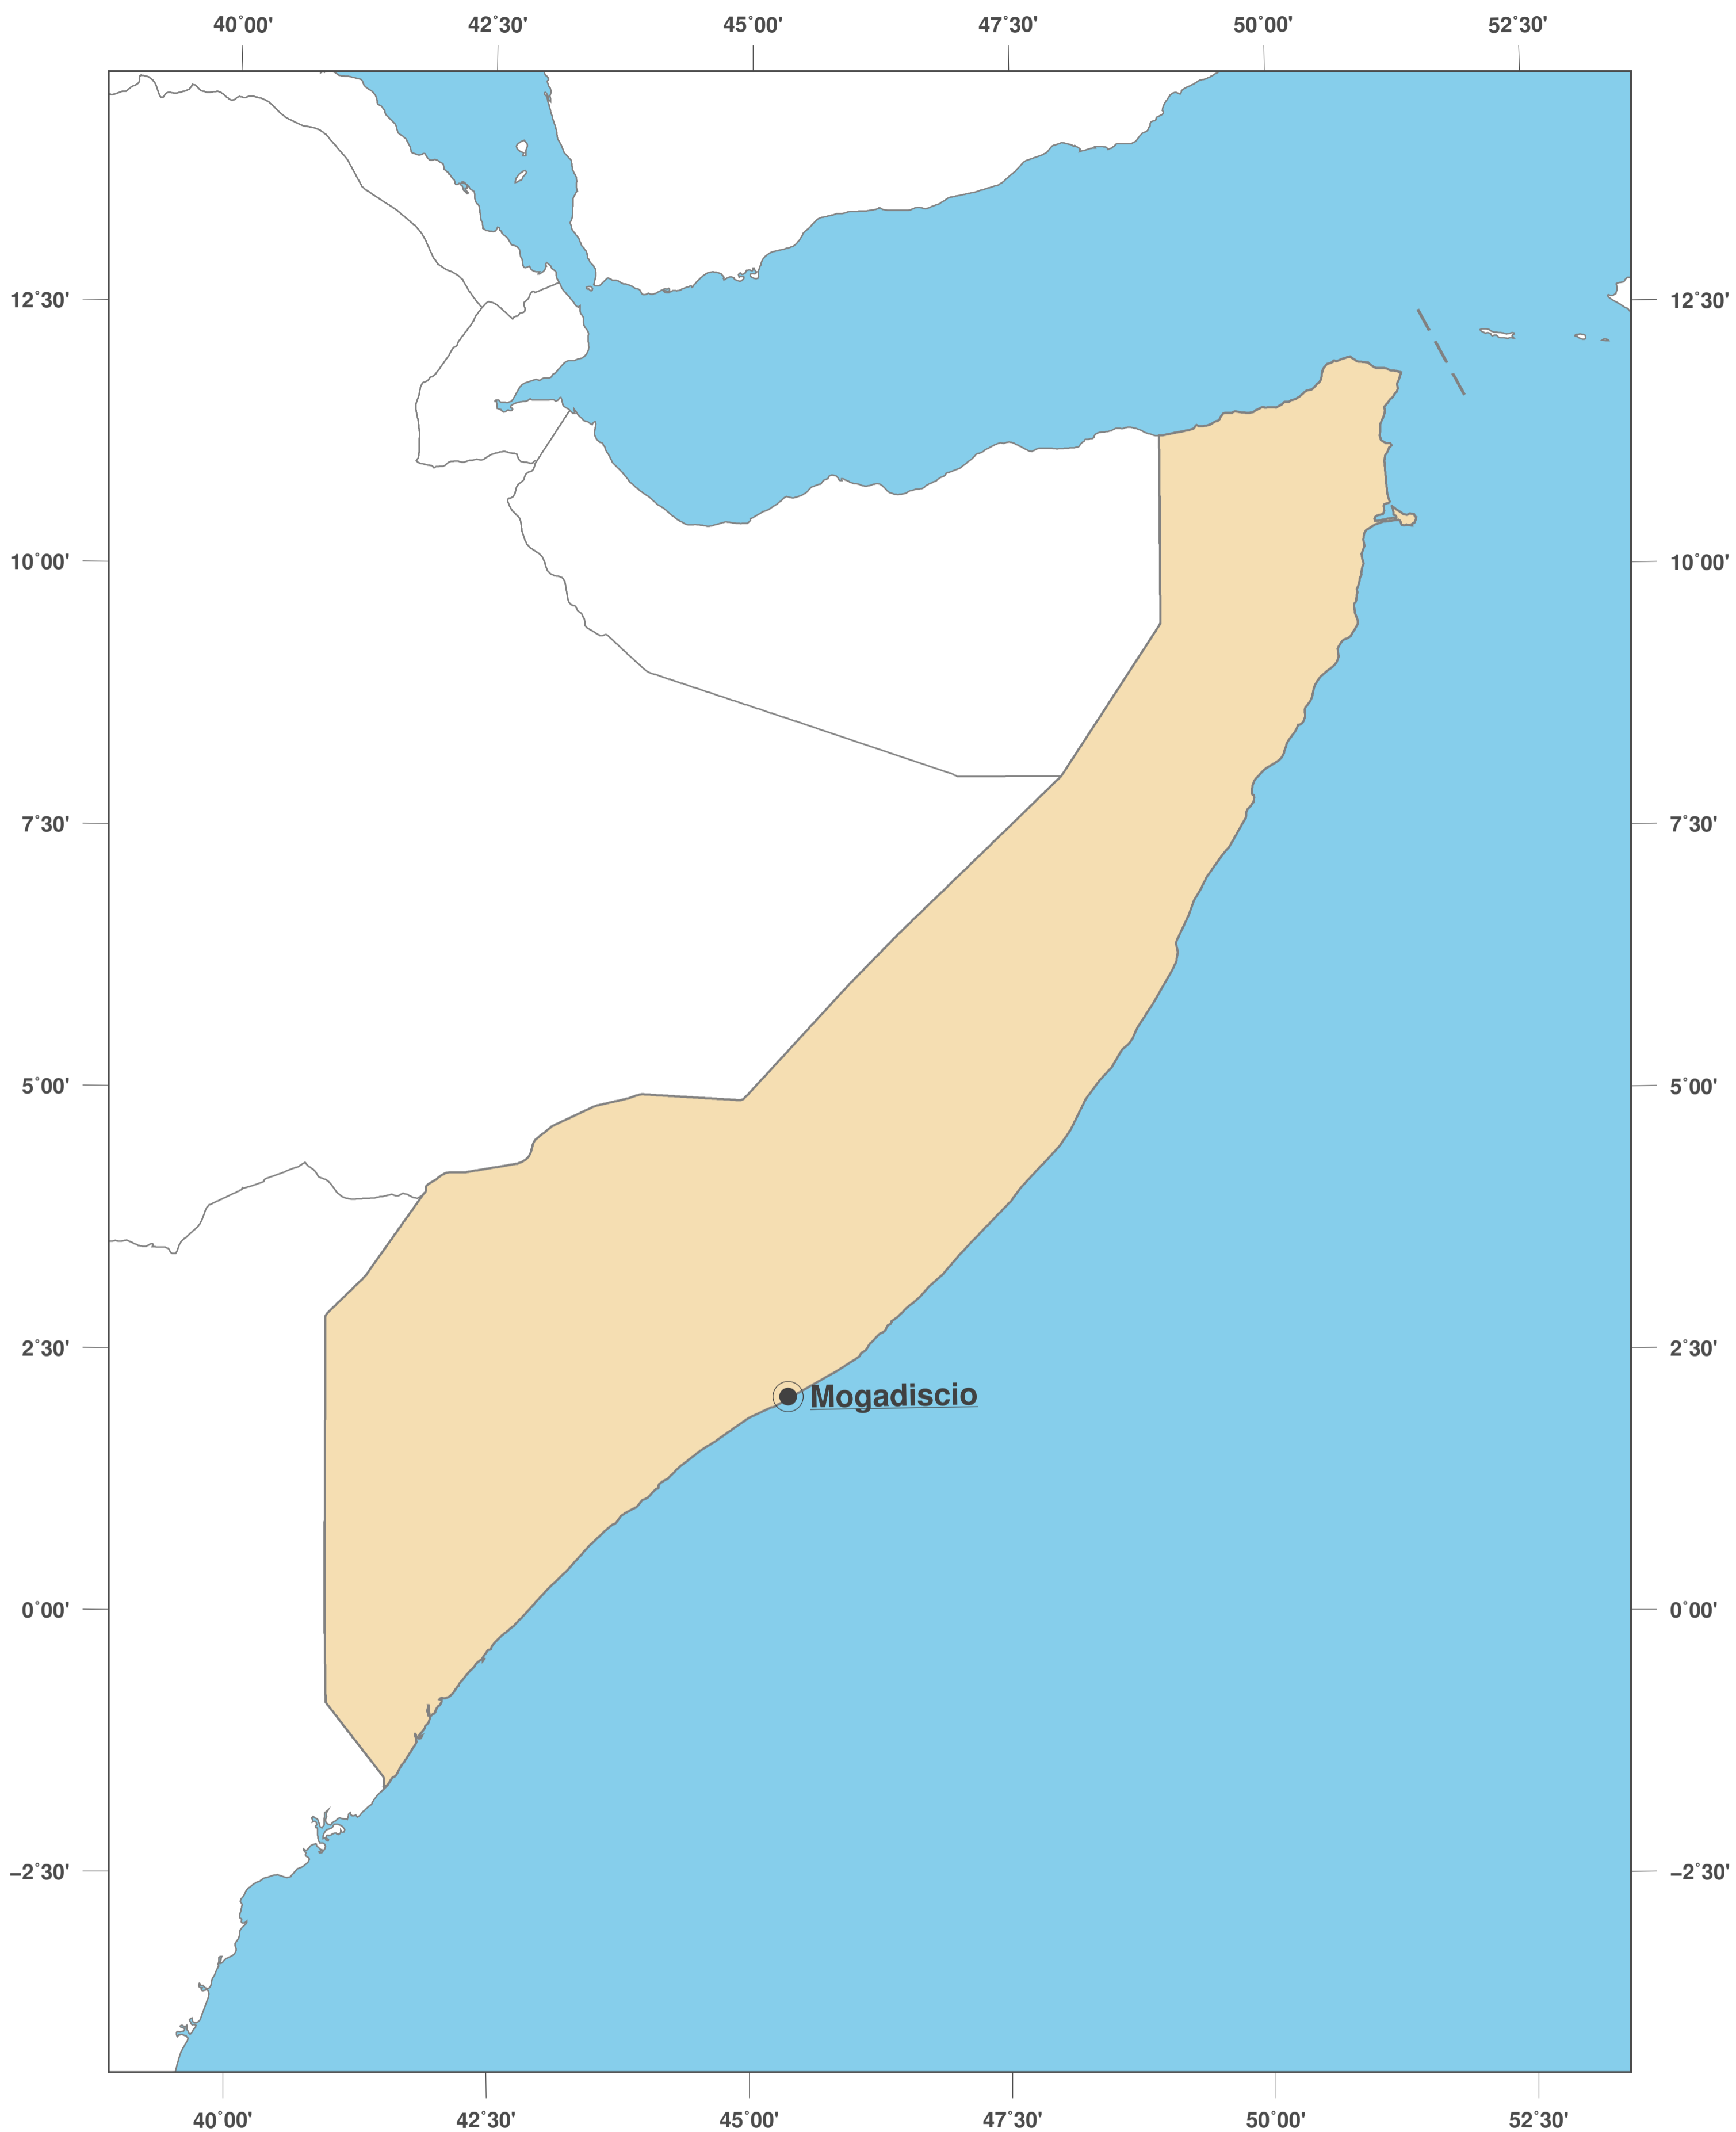

# Somalia: Mapa mudo II

**GINKGO  
MAPS**

**Licencia del mapa:**

Este mapa posee la licencia de reconocimiento de CC-BY-3.0 (<http://creativecommons.org/licenses/by/3.0/deed.es>). Por favor, cite el proyecto de GinkgoMaps como fuente y cree un enlace (<http://www.ginkgomaps.com>).

**Parámetros y datos empleados:**

Proyección del Mapa: Lambert (equivalente); Centro: lat 5.15° lon 46.2°; Datos visualizados: Datos vectoriales: fronteras políticas procedentes de Natural Earth (<http://www.naturalearthdata.com>)