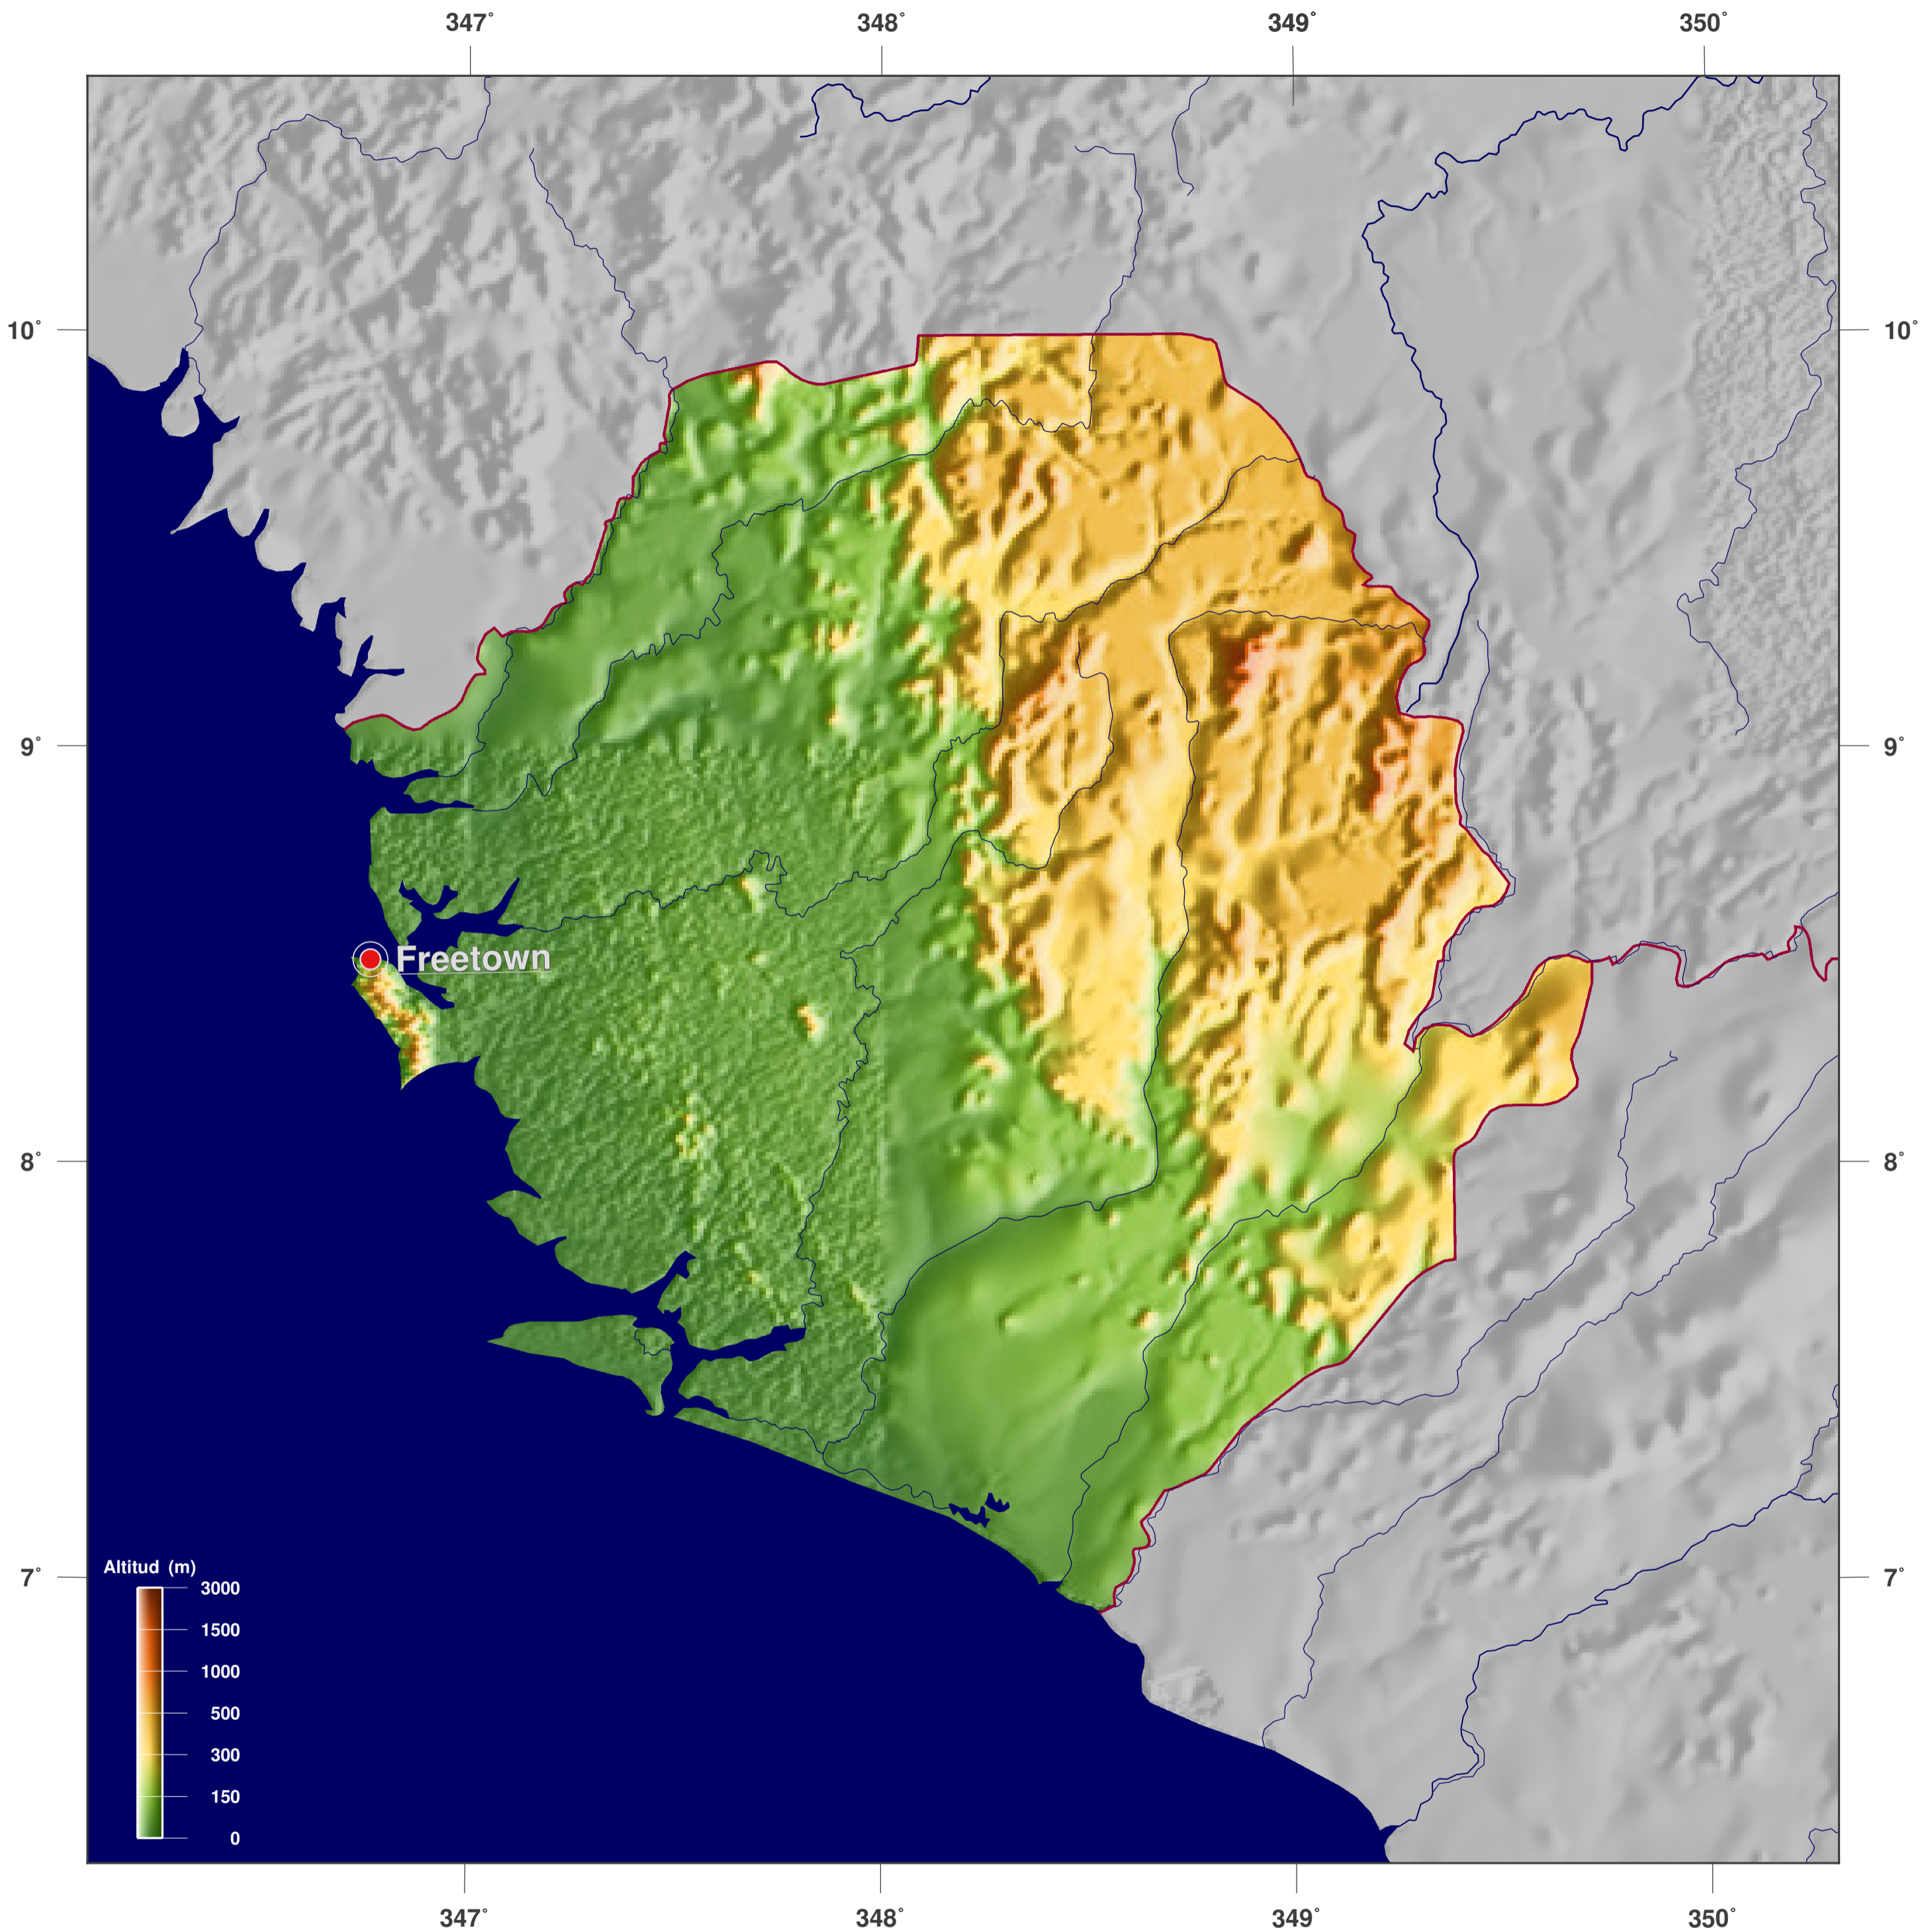

# Sierra Leona: Topografía y relieve sombreados

**GINKGO  
MAPS**

#### Licencia del mapa:

Este mapa posee la licencia de reconocimiento de CC-BY-3.0 (<http://creativecommons.org/licenses/by/3.0/deed.es>). Por favor, cite el proyecto de GinkgoMaps como fuente y cree un enlace (<http://www.ginkgomaps.com>).

#### Parámetros y datos empleados:

Proyección del Mapa: Lambert (equivalente); Centro: lat 8.46° lon -11.8°; datos vectoriales: Natural Earth (<http://www.naturalearthdata.com>) y GSHHG (<http://www.soest.hawaii.edu/pwessel/gshhg>); datos raster: Geoware ([www.geoware-online.com](http://www.geoware-online.com)).