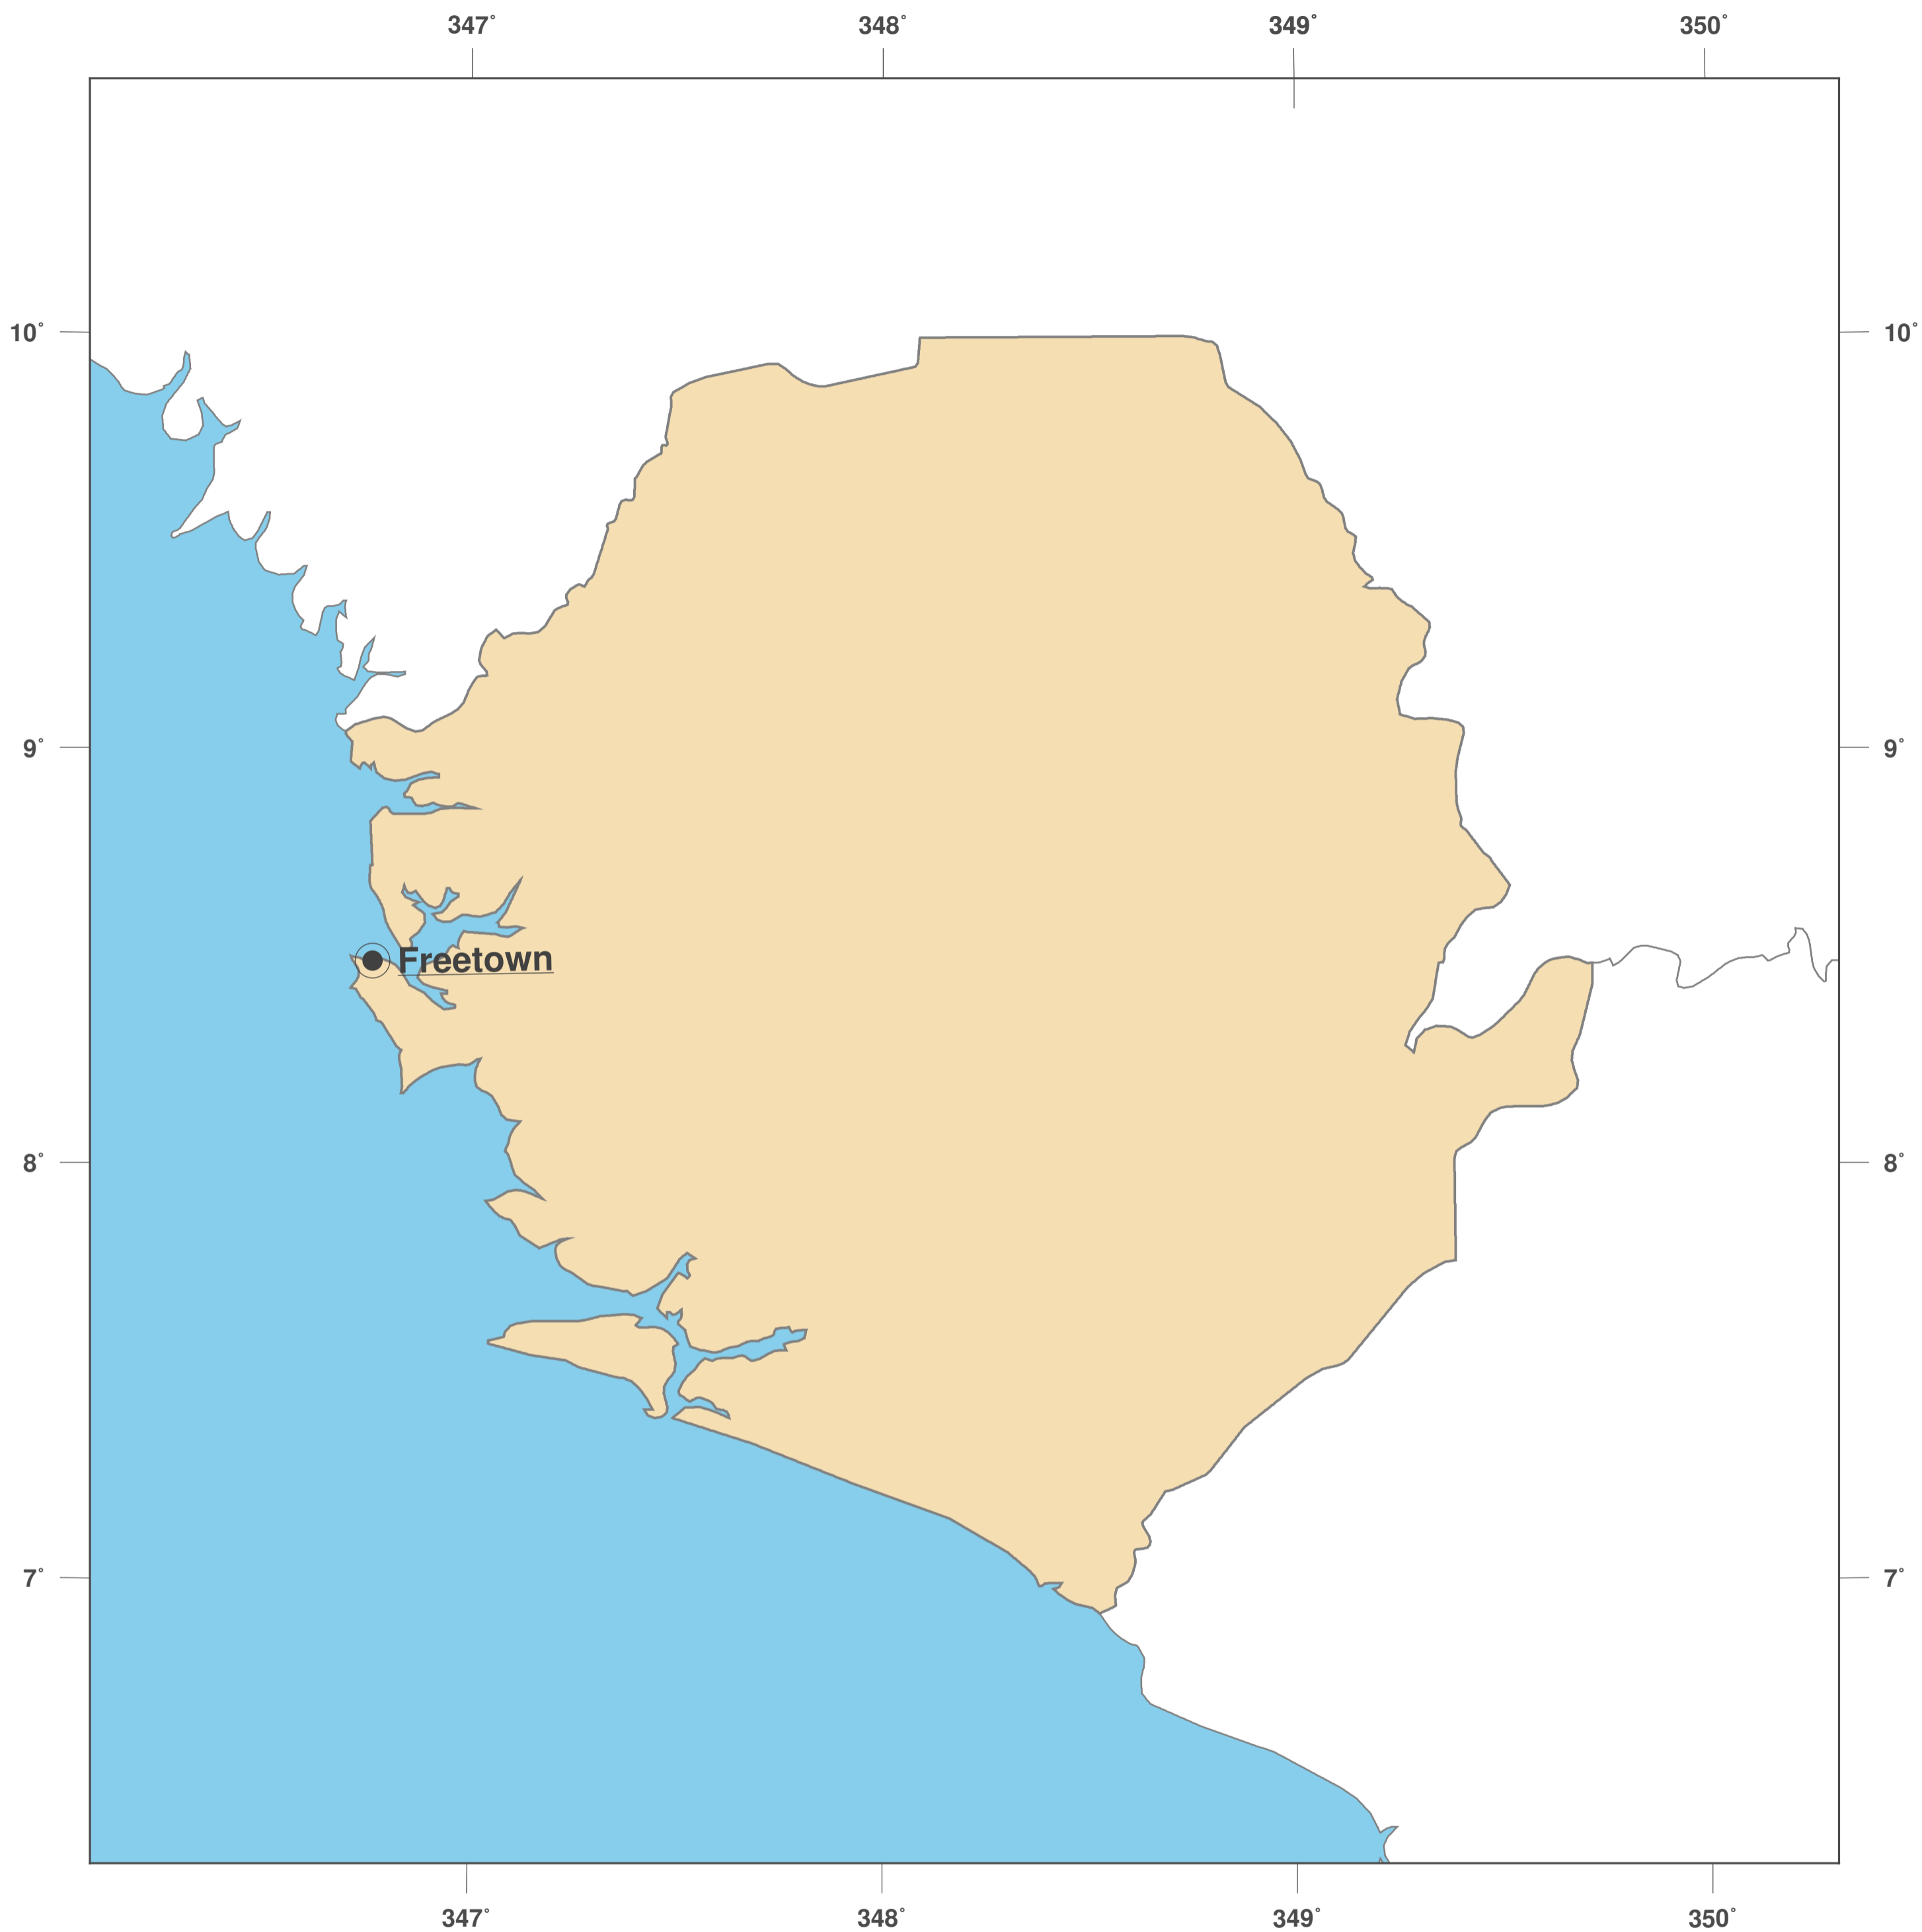

Sierra Leona: Mapa mudo II

Licencia del mapa:

Este mapa posee la licencia de reconocimiento de CC-BY-3.0 (<http://creativecommons.org/licenses/by/3.0/deed.es>). Por favor, cite el proyecto de GinkgoMaps como fuente y cree un enlace (<http://www.ginkgomaps.com>).

Parámetros y datos empleados:

Proyección del Mapa: Lambert (equivalente); Centro: lat 8.46° lon -11.8°; Datos visualizados: Datos vectoriales: fronteras políticas procedentes de Natural Earth (<http://www.naturalearthdata.com>)