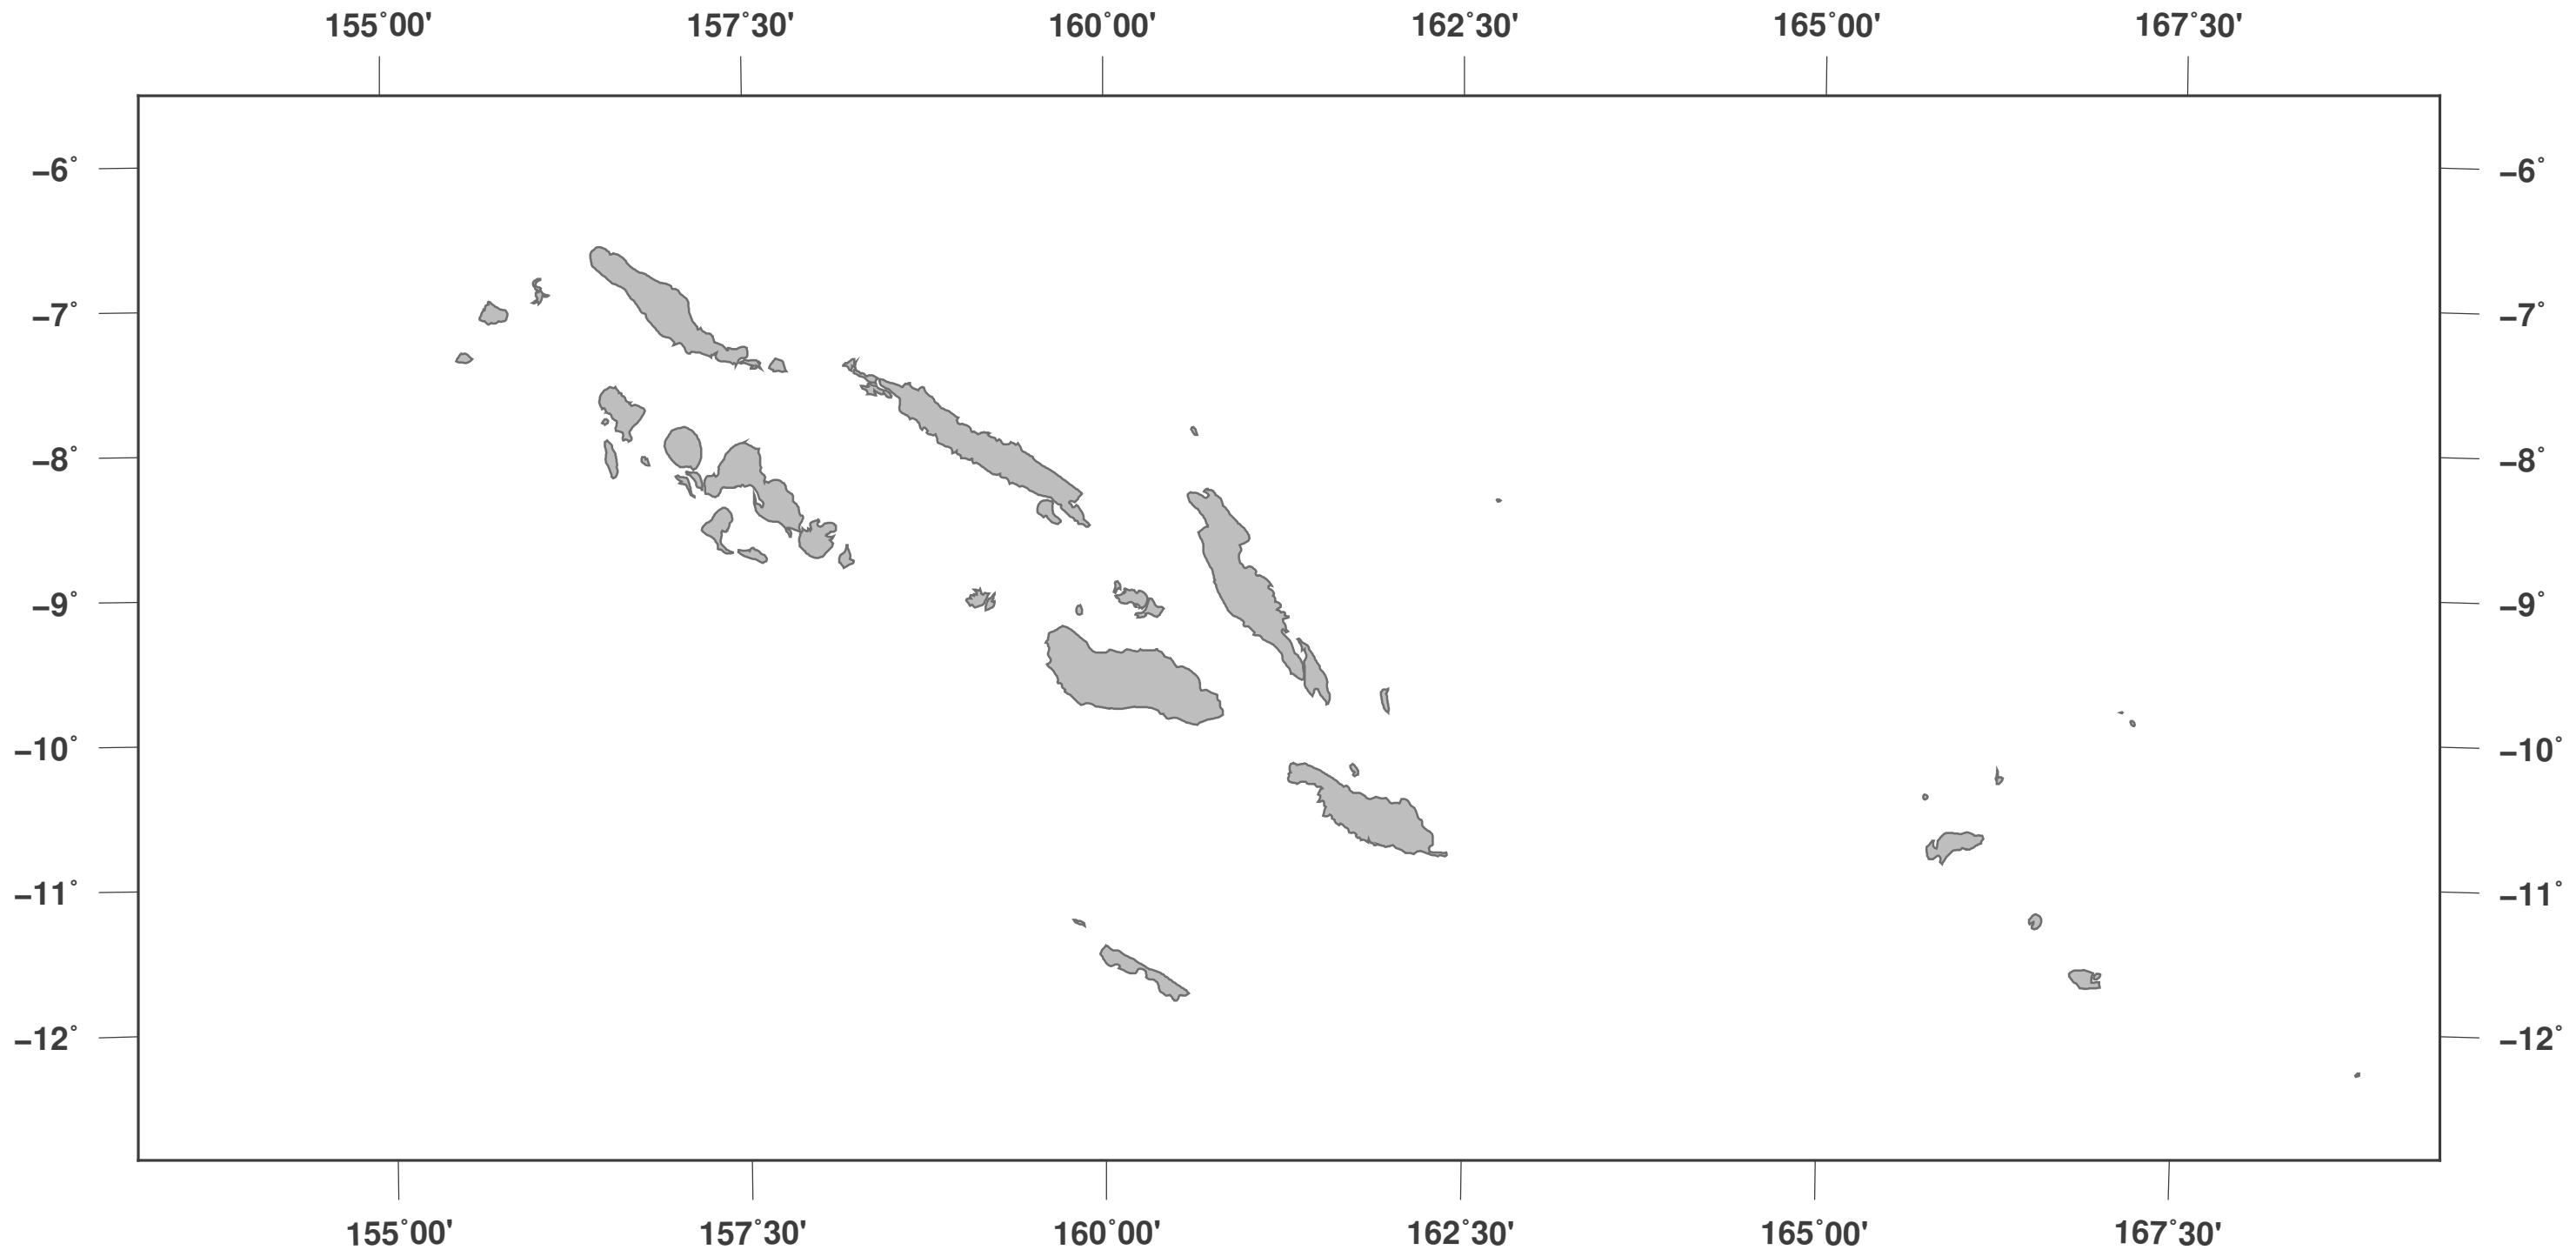

# Islas Salomón: mapa mudo

**GINKGO  
MAPS**

## Licencia del mapa:

Este mapa posee la licencia de reconocimiento de CC-BY-3.0 (<http://creativecommons.org/licenses/by/3.0/deed.es>). Por favor, cite el proyecto de GinkgoMaps como fuente y cree un enlace (<http://www.ginkgomaps.com>).

## Parámetros y datos empleados:

Proyección del Mapa: Lambert (equivalente); Centro: lat  $-9.22^\circ$  lon  $161.24^\circ$ ; Datos visualizados: Natural Earth de <http://www.naturalearthdata.com>