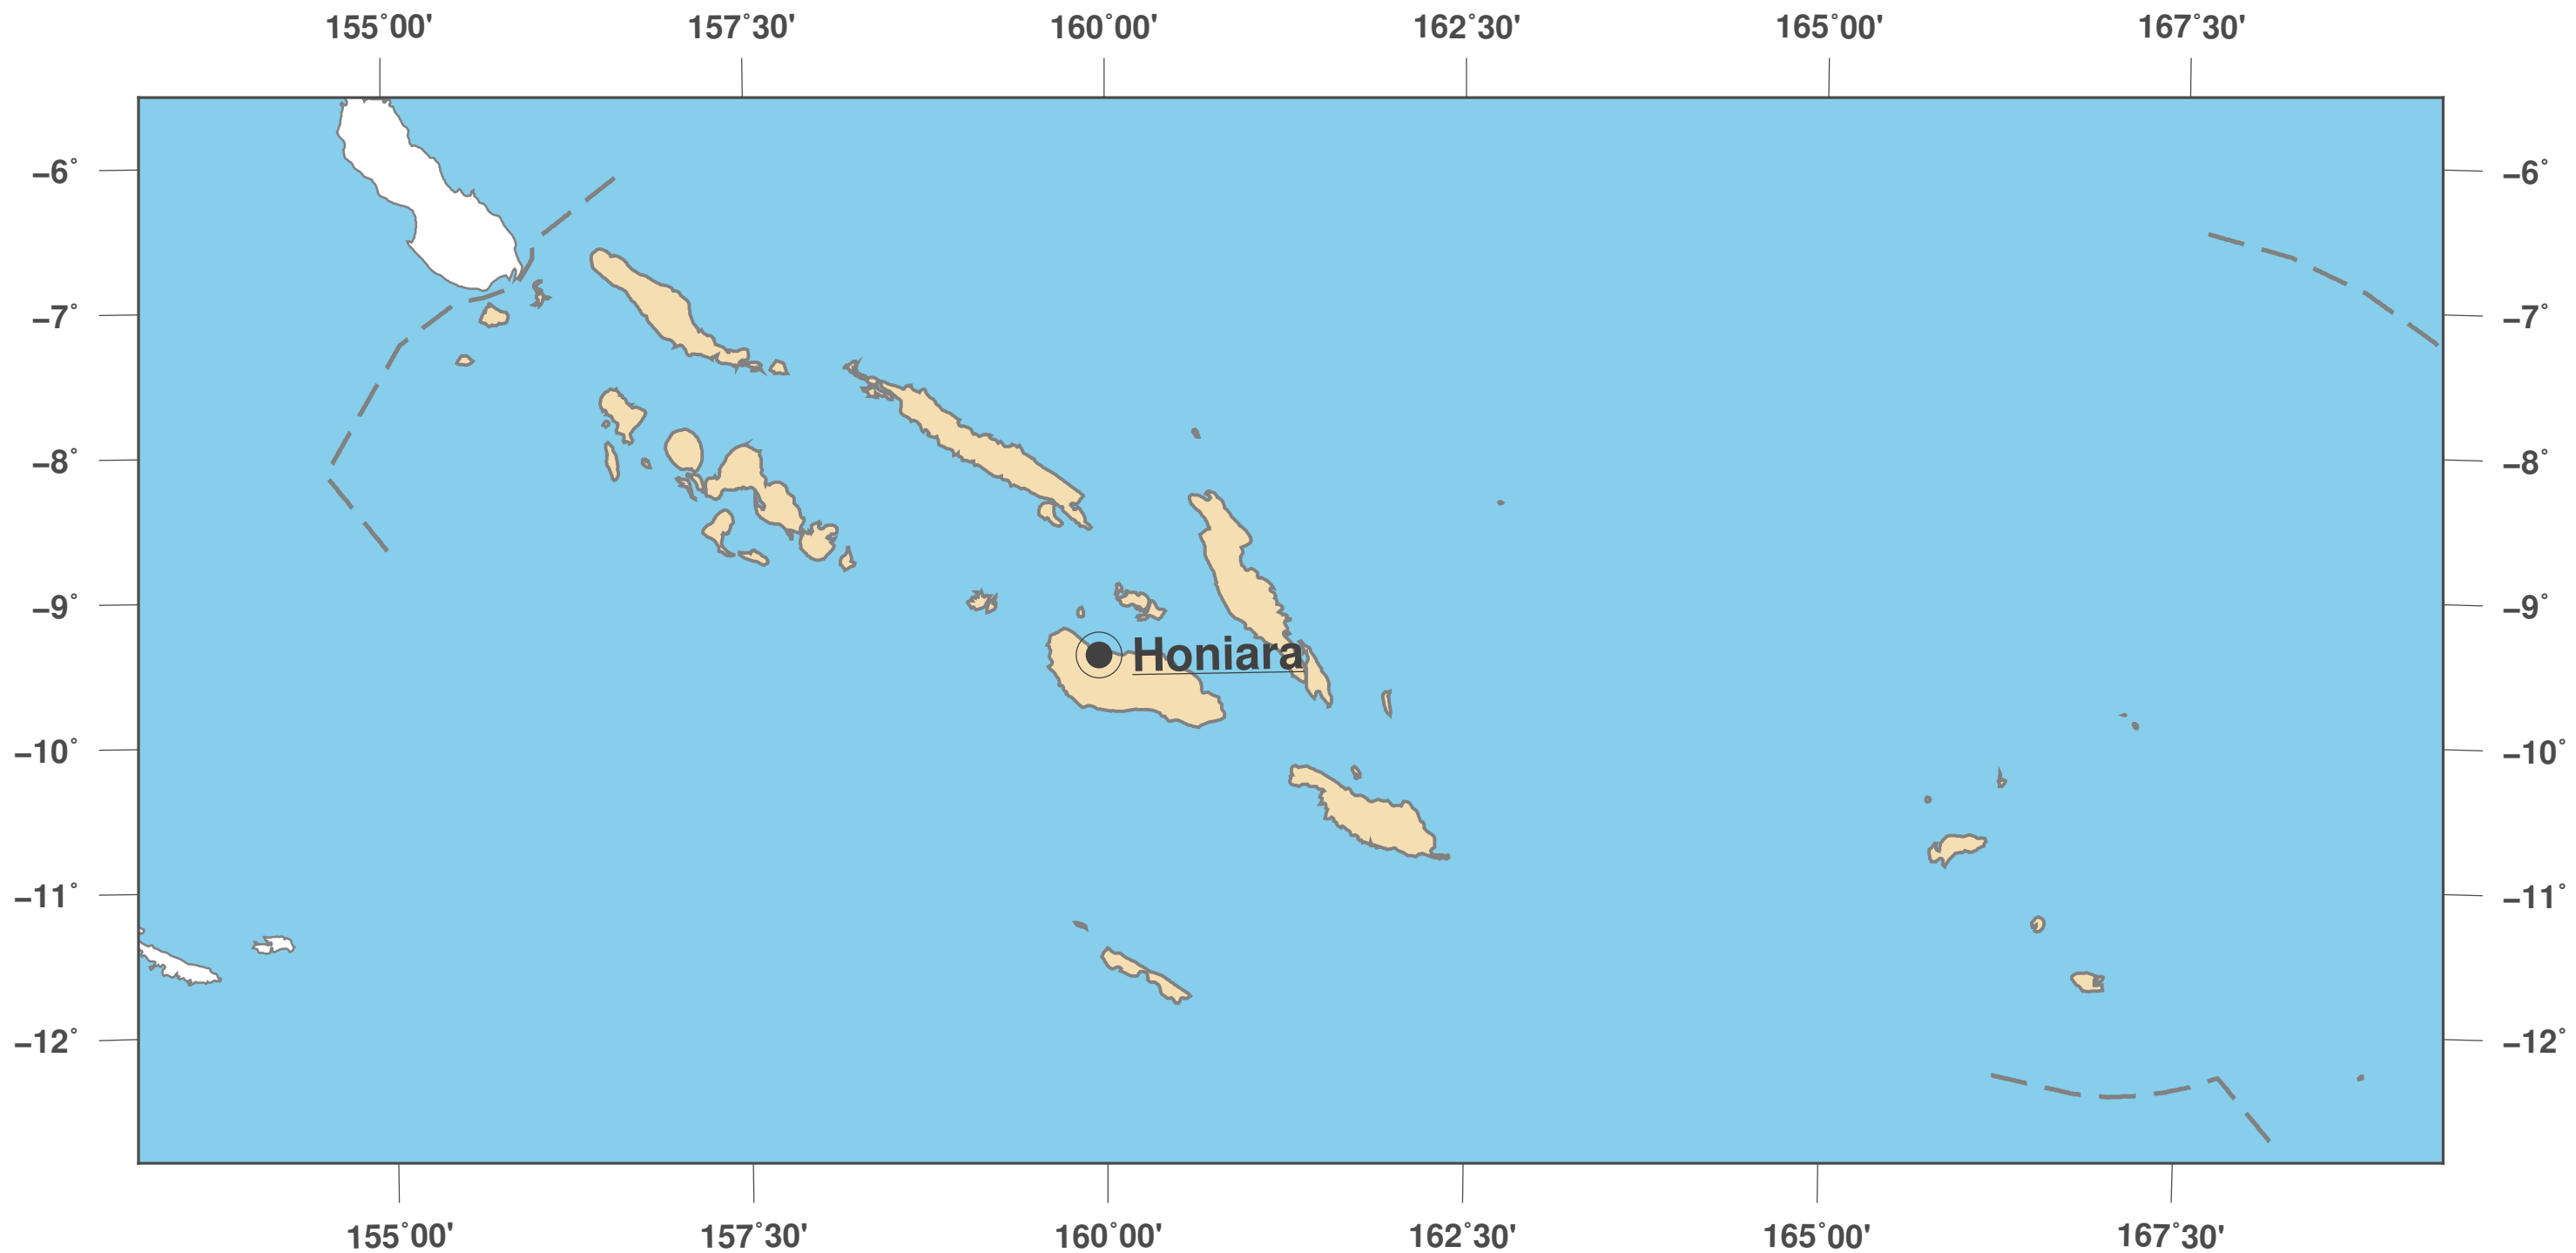

Islas Salomón: Mapa mudo II

**GINKGO
MAPS**

Licencia del mapa:

Este mapa posee la licencia de reconocimiento de CC-BY-3.0 (<http://creativecommons.org/licenses/by/3.0/deed.es>). Por favor, cite el proyecto de GinkgoMaps como fuente y cree un enlace (<http://www.ginkgomaps.com>).

Parámetros y datos empleados:

Proyección del Mapa: Lambert (equivalente); Centro: lat -9.22° lon 161.24°; Datos visualizados: Datos vectoriales: fronteras políticas procedentes de Natural Earth (<http://www.naturalearthdata.com>)