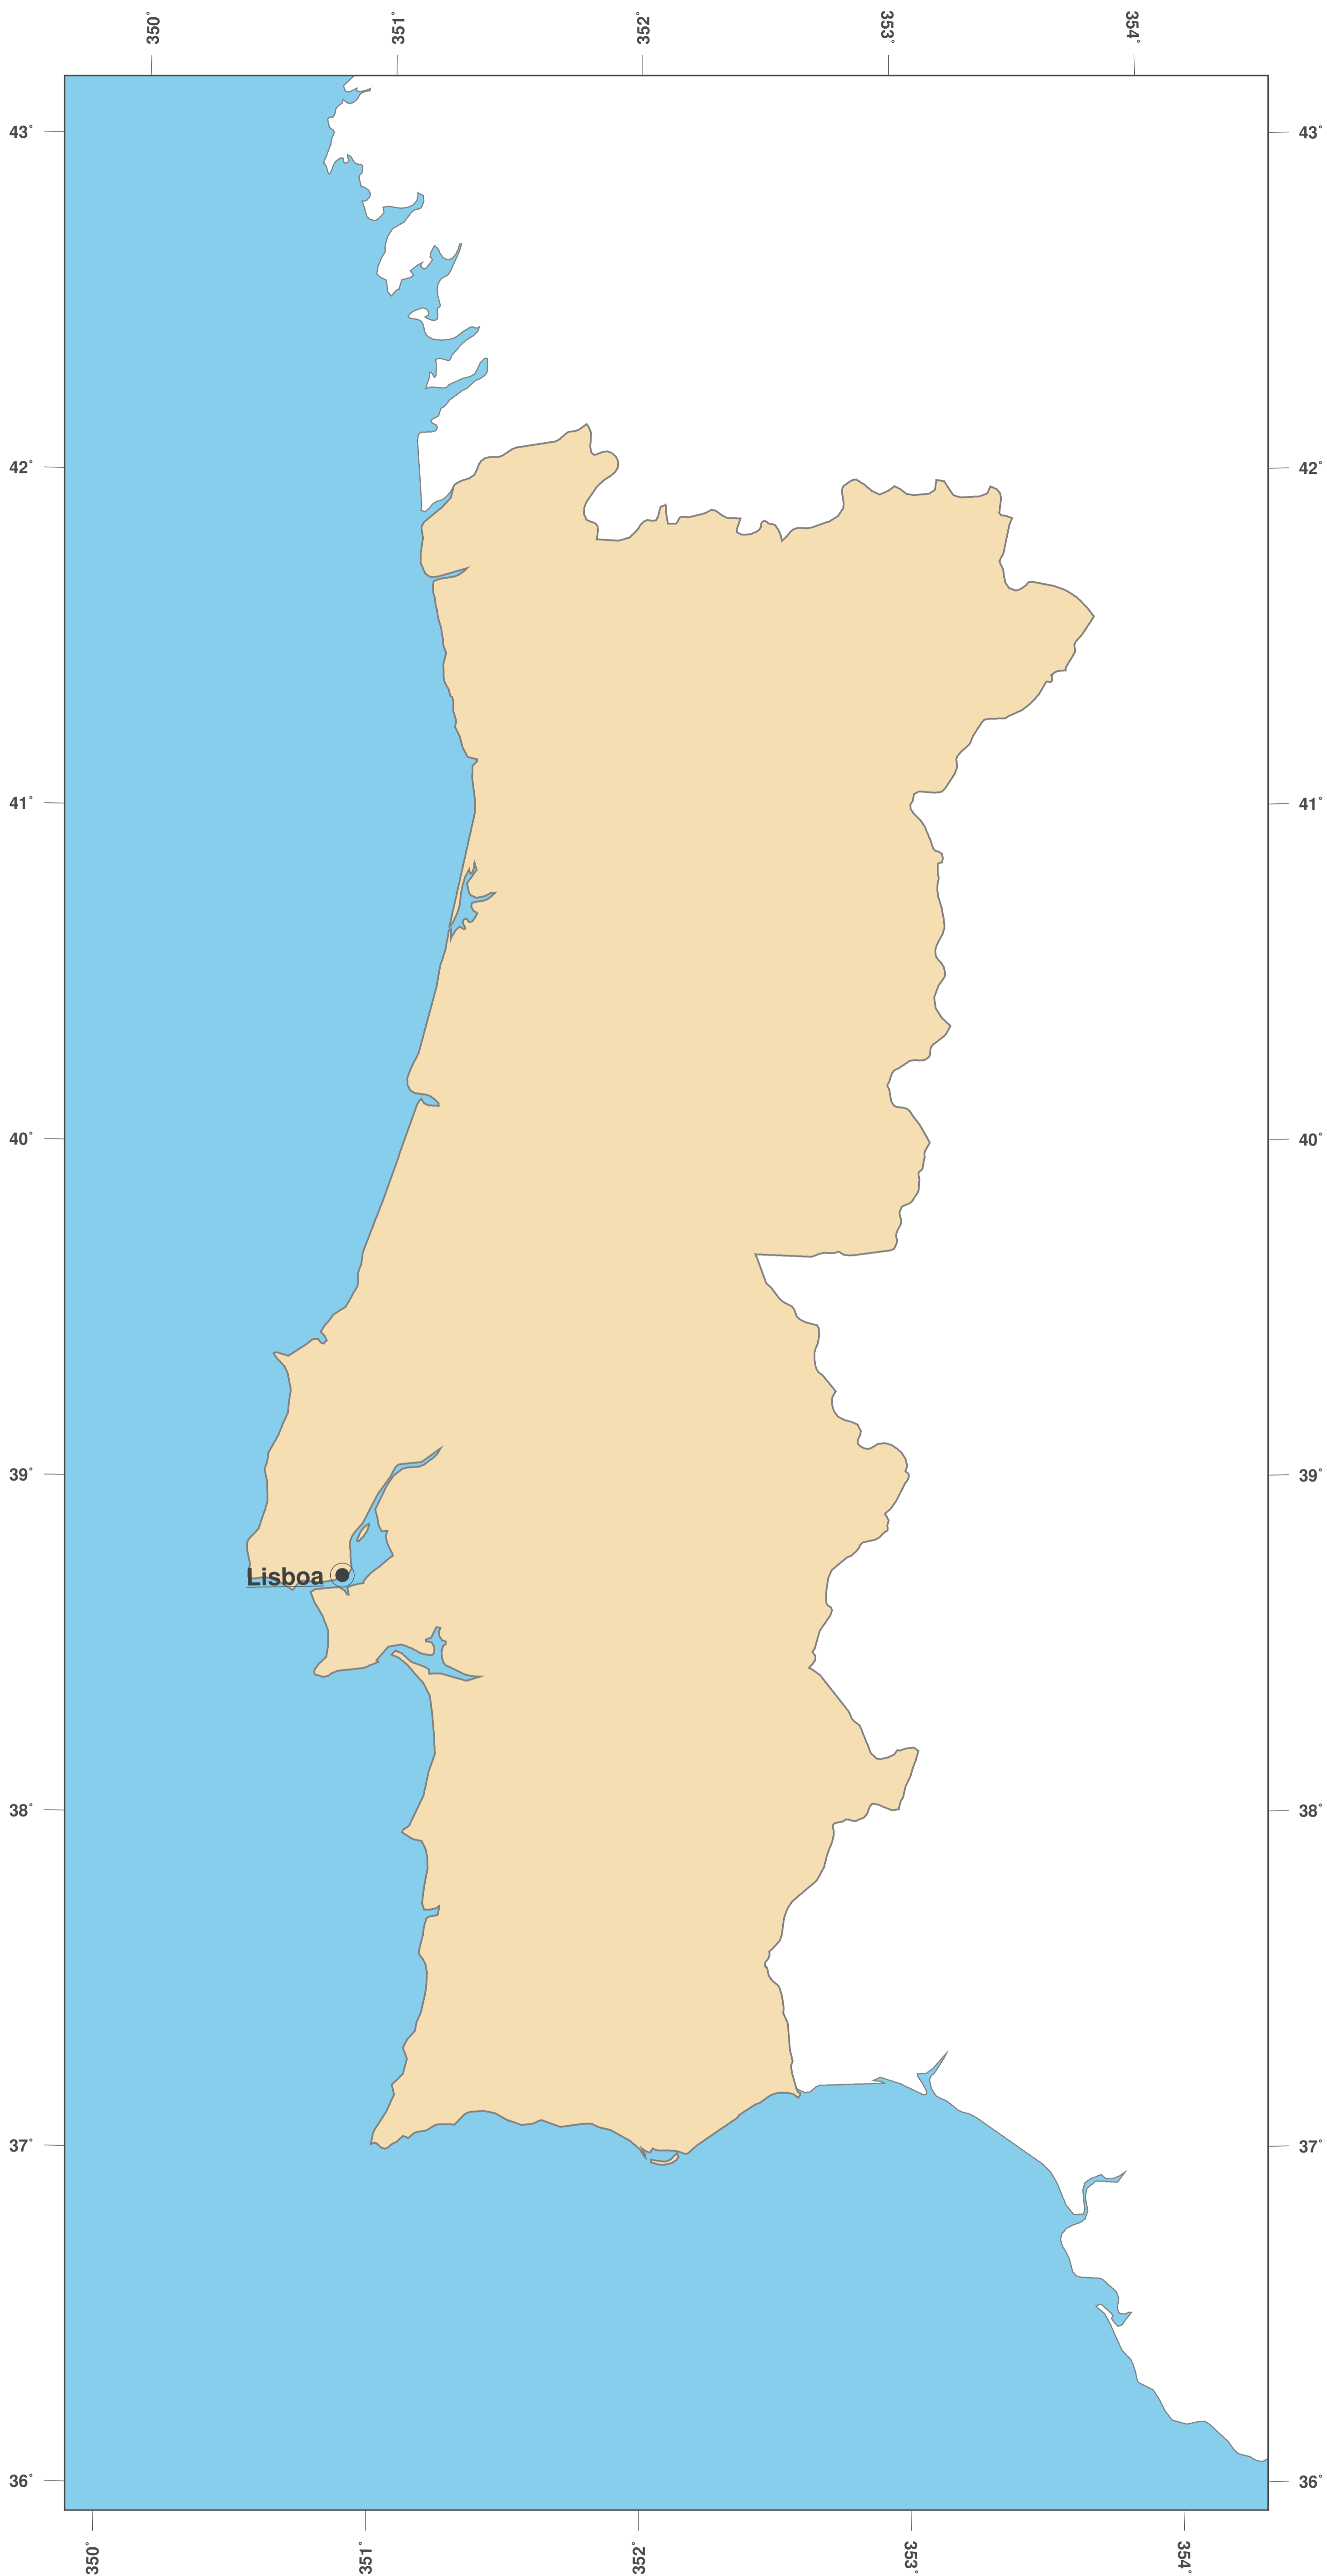

Portugal: Mapa mudo II

**GINKGO
MAPS**

Licencia del mapa:

Este mapa posee la licencia de reconocimiento de CC-BY-3.0 (<http://creativecommons.org/licenses/by/3.0/deed.es>). Por favor, cite el proyecto de GinkgoMaps como fuente y cree un enlace (<http://www.ginkgomaps.com>).

Parámetros y datos empleados:

Proyección del Mapa: Lambert (equivalente); Centro: lat 39.55° lon -7.84°; Datos visualizados: Datos vectoriales: fronteras políticas procedentes de Natural Earth (<http://www.naturalearthdata.com>)