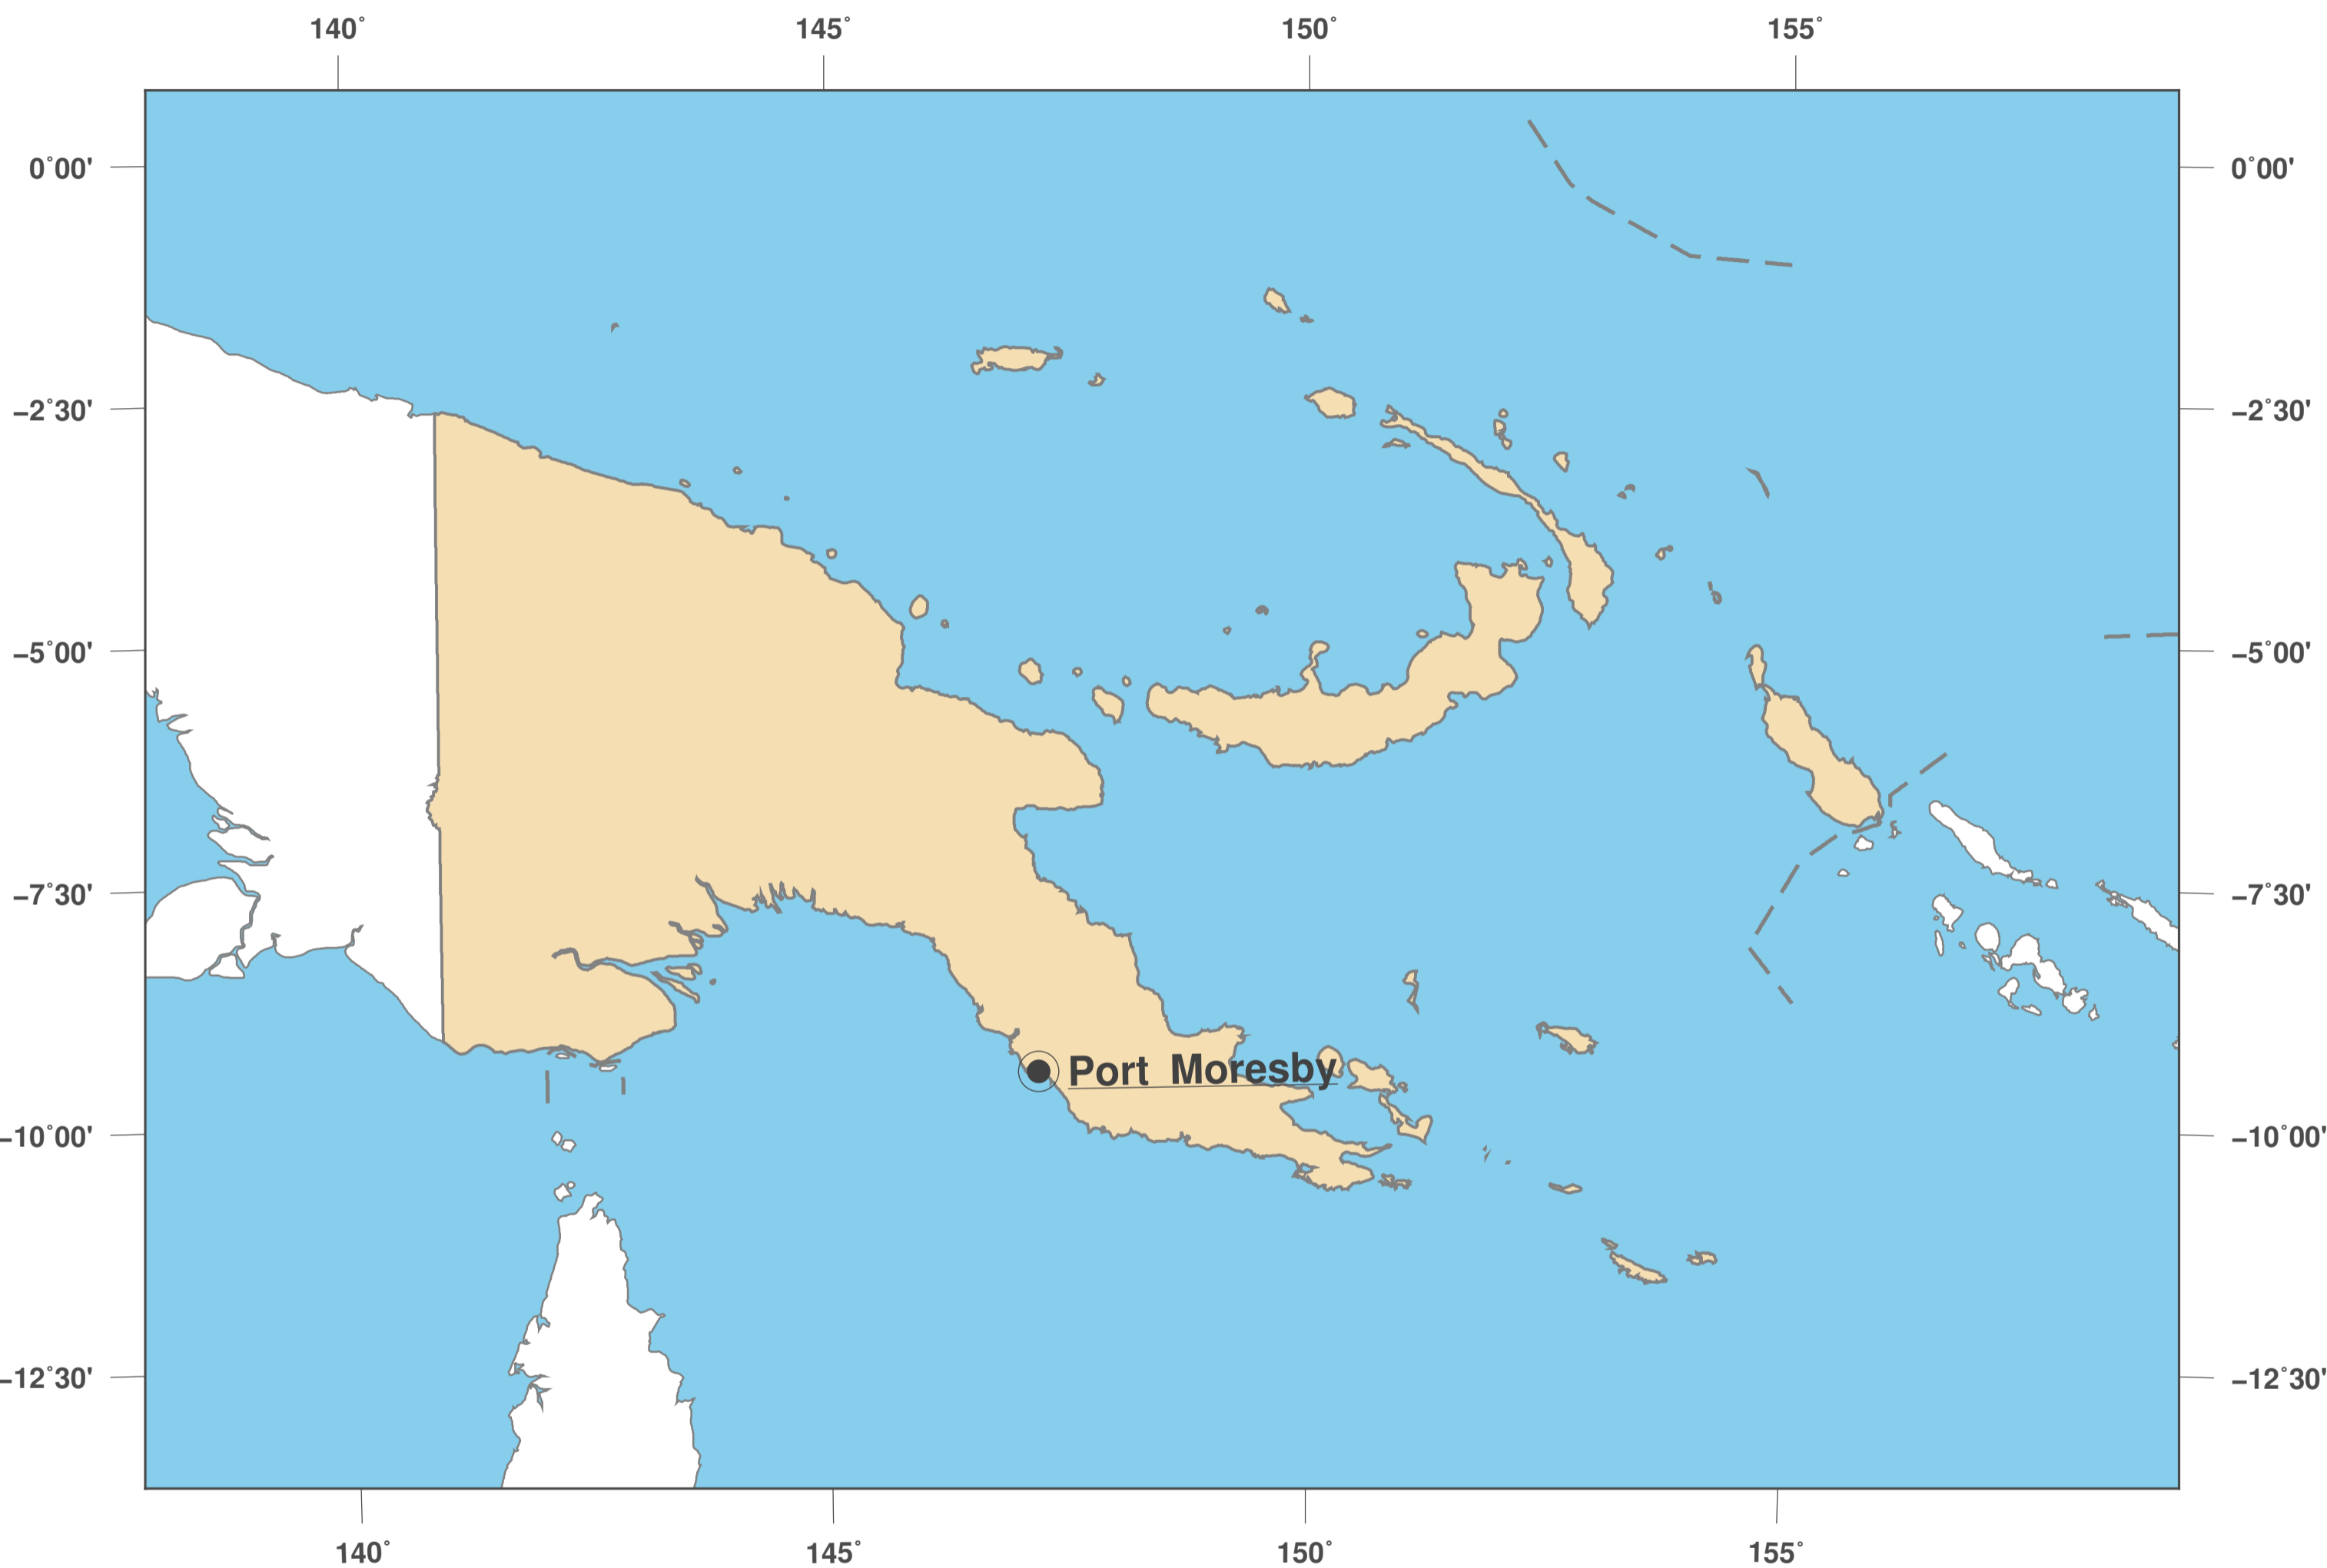

Papua Nueva Guinea: Mapa mudo II

**GINKGO
MAPS**

Licencia del mapa:

Este mapa posee la licencia de reconocimiento de CC-BY-3.0 (<http://creativecommons.org/licenses/by/3.0/deed.es>). Por favor, cite el proyecto de GinkgoMaps como fuente y cree un enlace (<http://www.ginkgomaps.com>).

Parámetros y datos empleados:

Proyección del Mapa: Lambert (equivalente); Centro: lat -6.49° lon 148.4°; Datos visualizados: Datos vectoriales: fronteras políticas procedentes de Natural Earth (<http://www.naturalearthdata.com>)