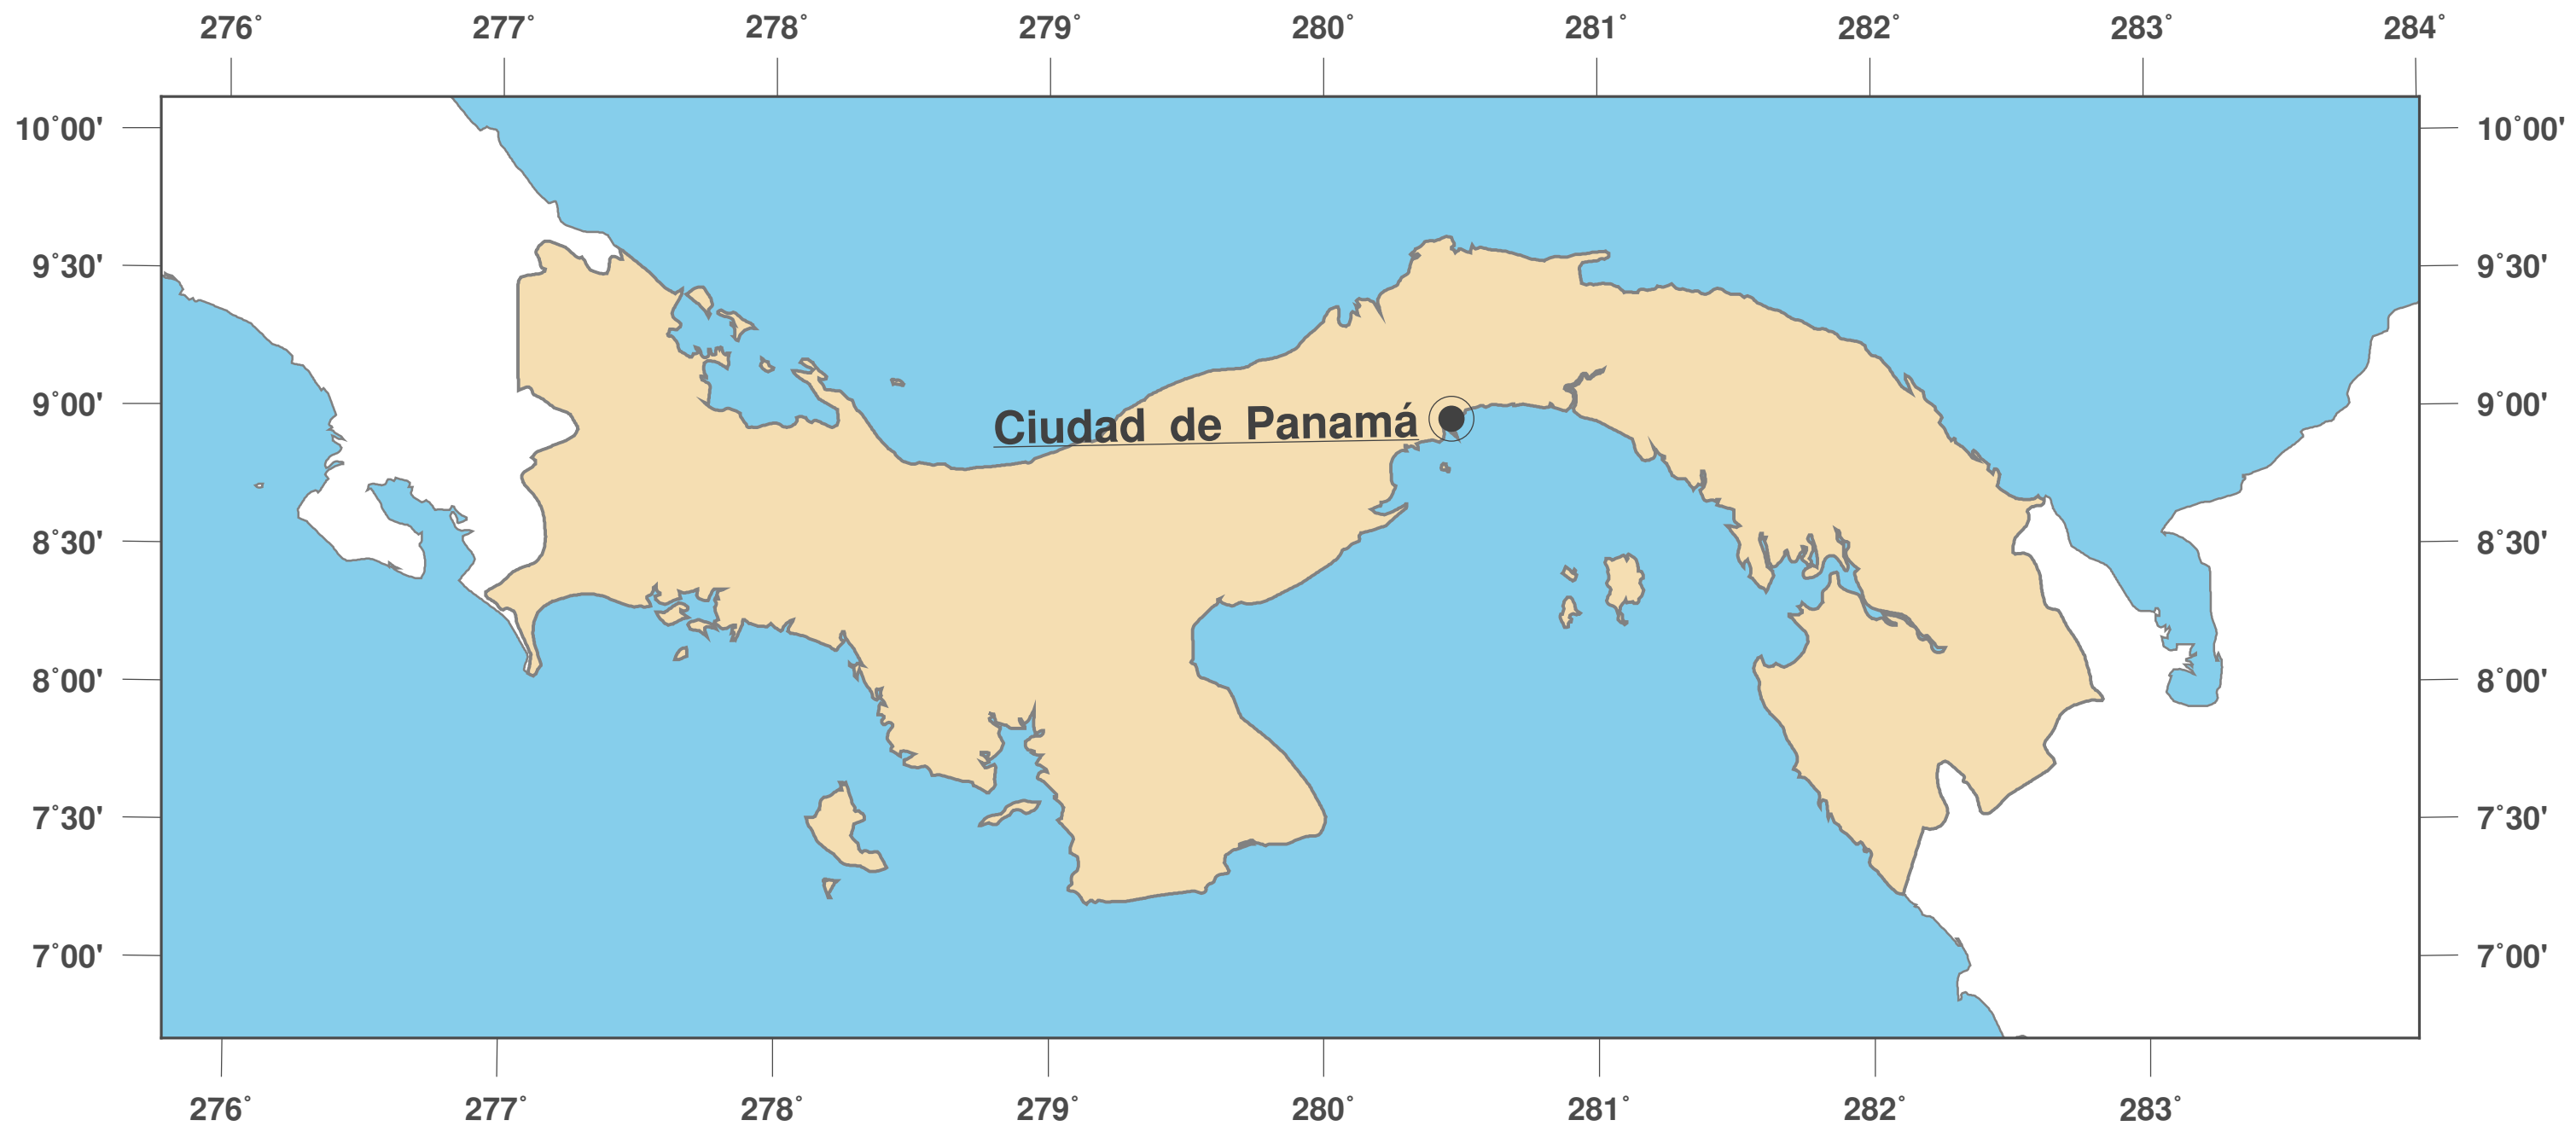

Panamá: Mapa mudo II

**GINKGO
MAPS**

Licencia del mapa:

Este mapa posee la licencia de reconocimiento de CC-BY-3.0 (<http://creativecommons.org/licenses/by/3.0/deed.es>). Por favor, cite el proyecto de GinkgoMaps como fuente y cree un enlace (<http://www.ginkgomaps.com>).

Parámetros y datos empleados:

Proyección del Mapa: Lambert (equivalente); Centro: lat 8.42° lon -80.11°; Datos visualizados: Datos vectoriales: fronteras políticas procedentes de Natural Earth (<http://www.naturalearthdata.com>)