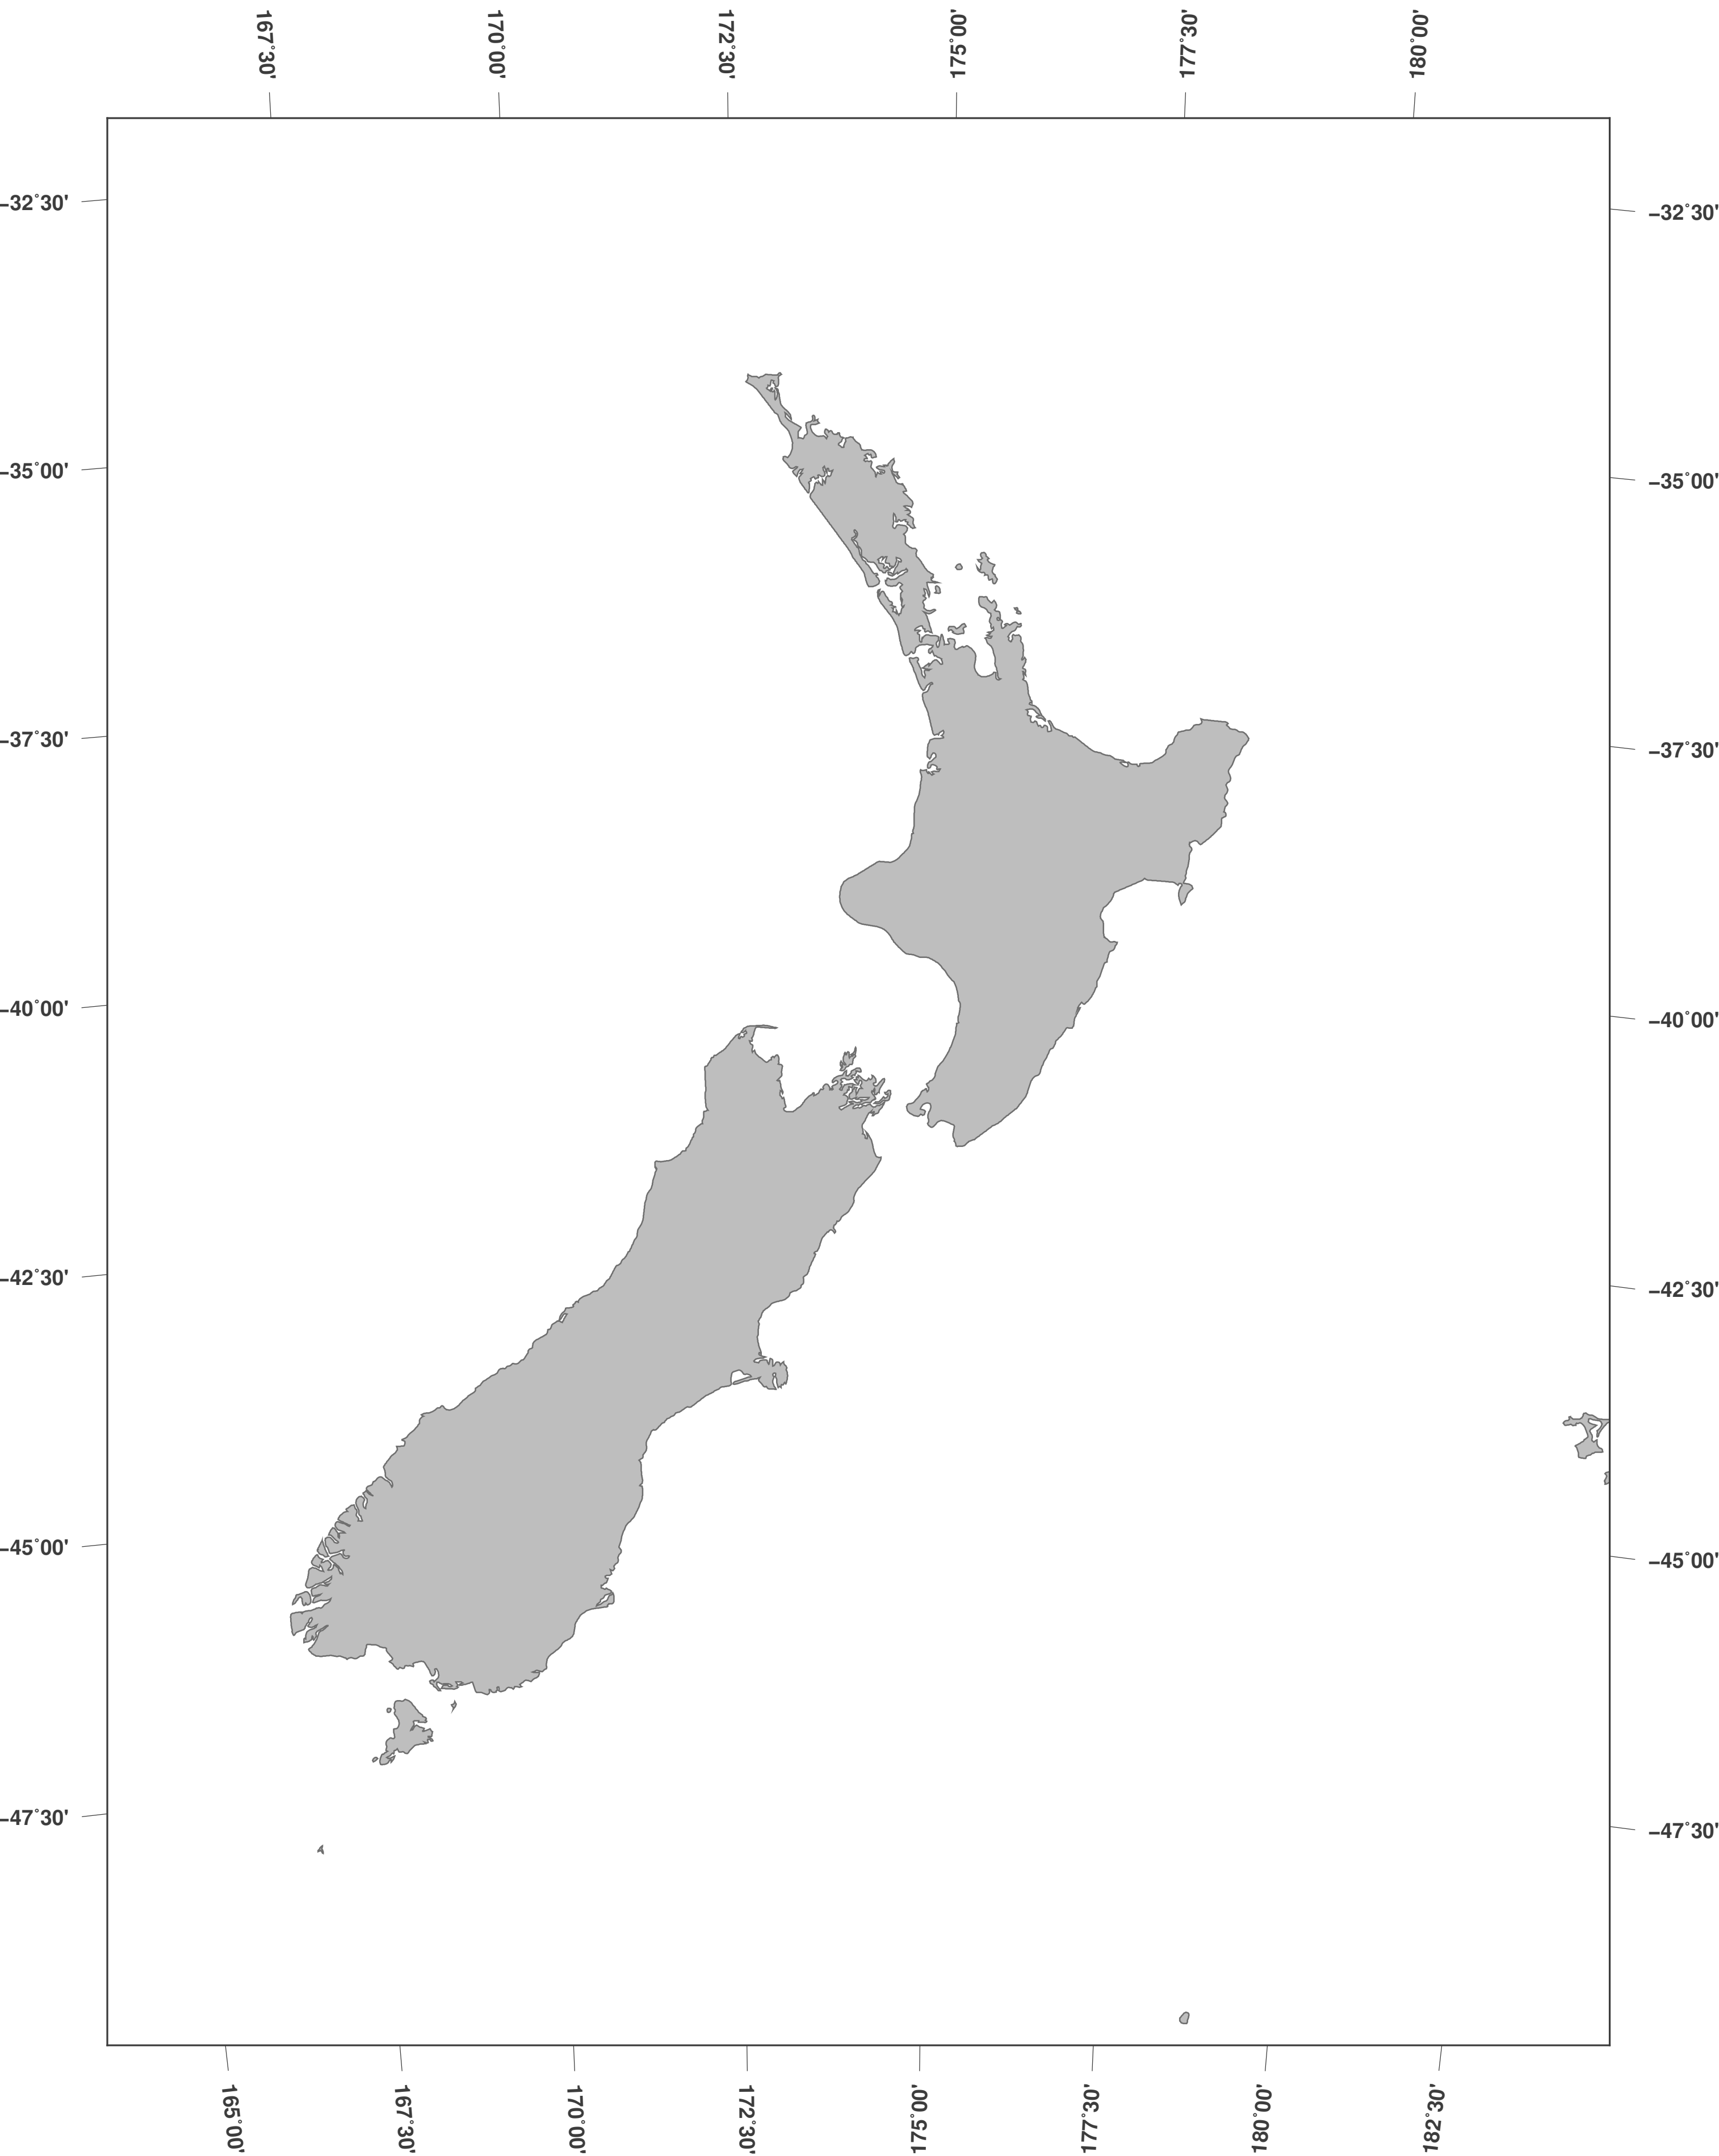

Nueva Zelanda: mapa mudo

Licencia del mapa:

Este mapa posee la licencia de reconocimiento de CC-BY-3.0 (<http://creativecommons.org/licenses/by/3.0/deed.es>). Por favor, cite el proyecto de GinkgoMaps como fuente y cree un enlace (<http://www.ginkgomaps.com>).

Parámetros y datos empleados:

Proyección del Mapa: Lambert (equivalente); Centro: lat -40.84° lon 173.36°; Datos visualizados: Natural Earth de <http://www.naturalearthdata.com>