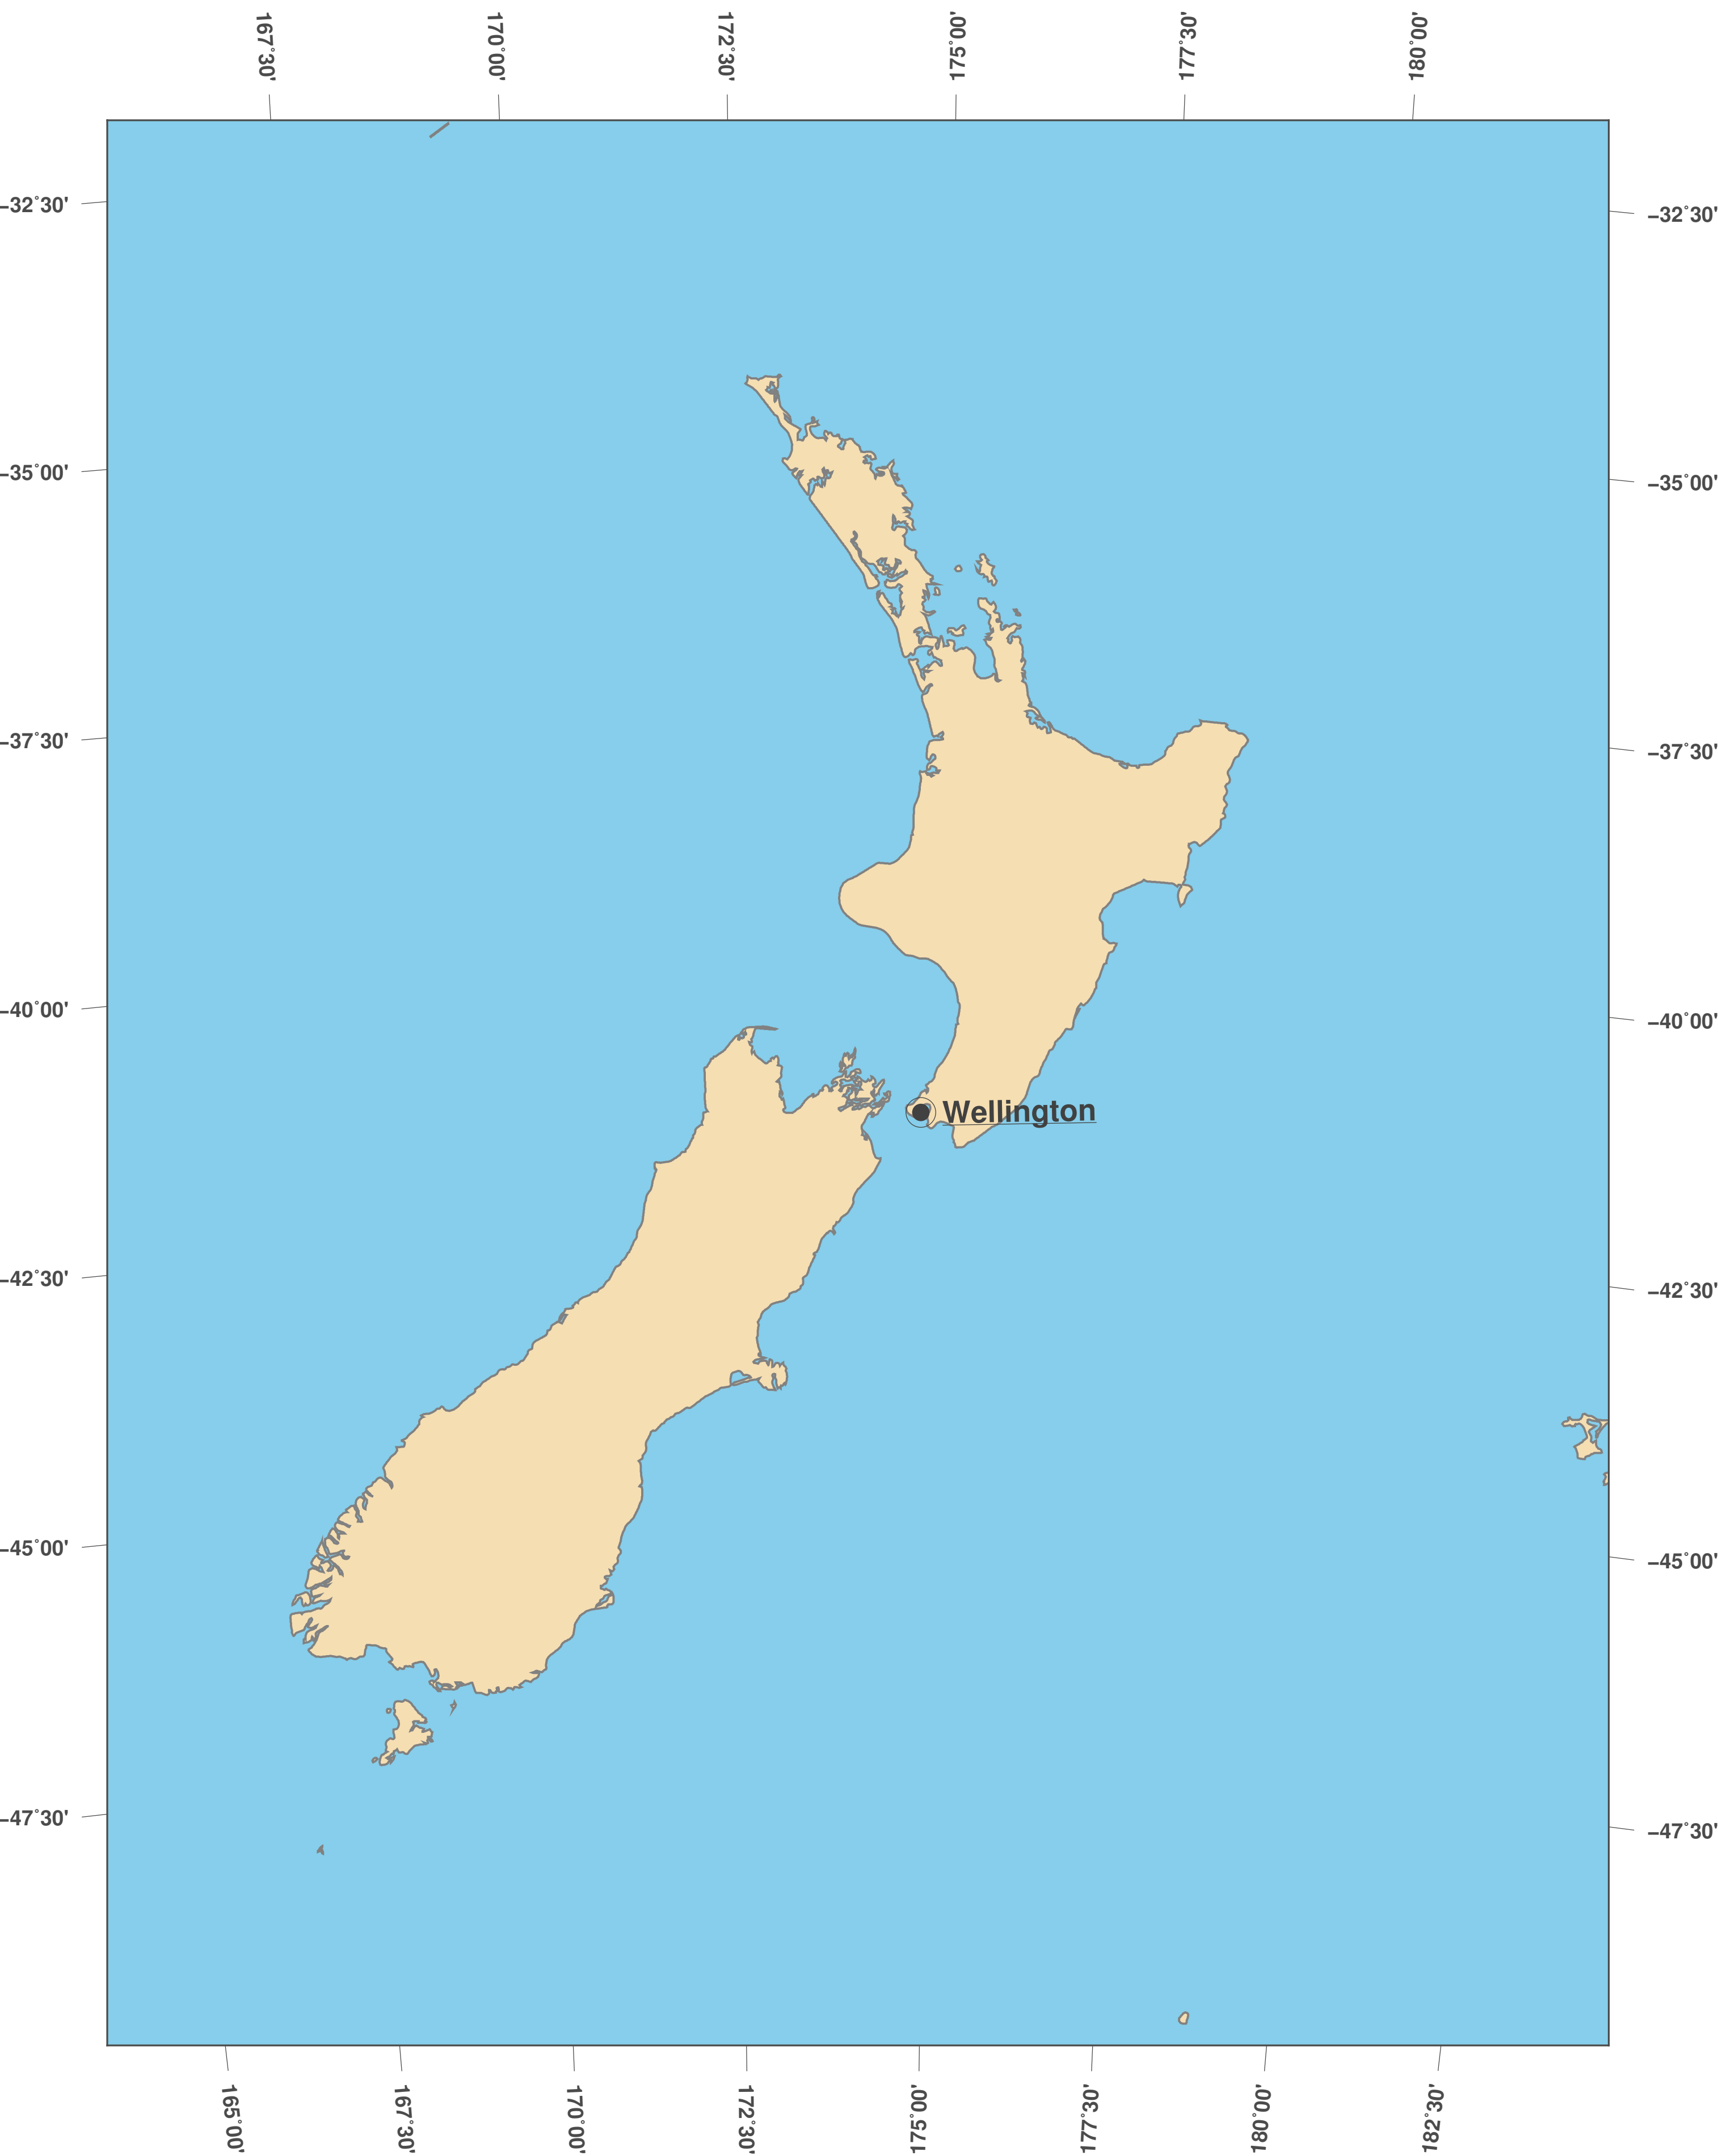

Nueva Zelanda: Mapa mudo II

Licencia del mapa:

Este mapa posee la licencia de reconocimiento de CC-BY-3.0 (<http://creativecommons.org/licenses/by/3.0/deed.es>). Por favor, cite el proyecto de GinkgoMaps como fuente y cree un enlace (<http://www.ginkgomaps.com>).

Parámetros y datos empleados:

Proyección del Mapa: Lambert (equivalente); Centro: lat -40.84° lon 173.36°; Datos visualizados: Datos vectoriales: fronteras políticas procedentes de Natural Earth (<http://www.naturalearthdata.com>)