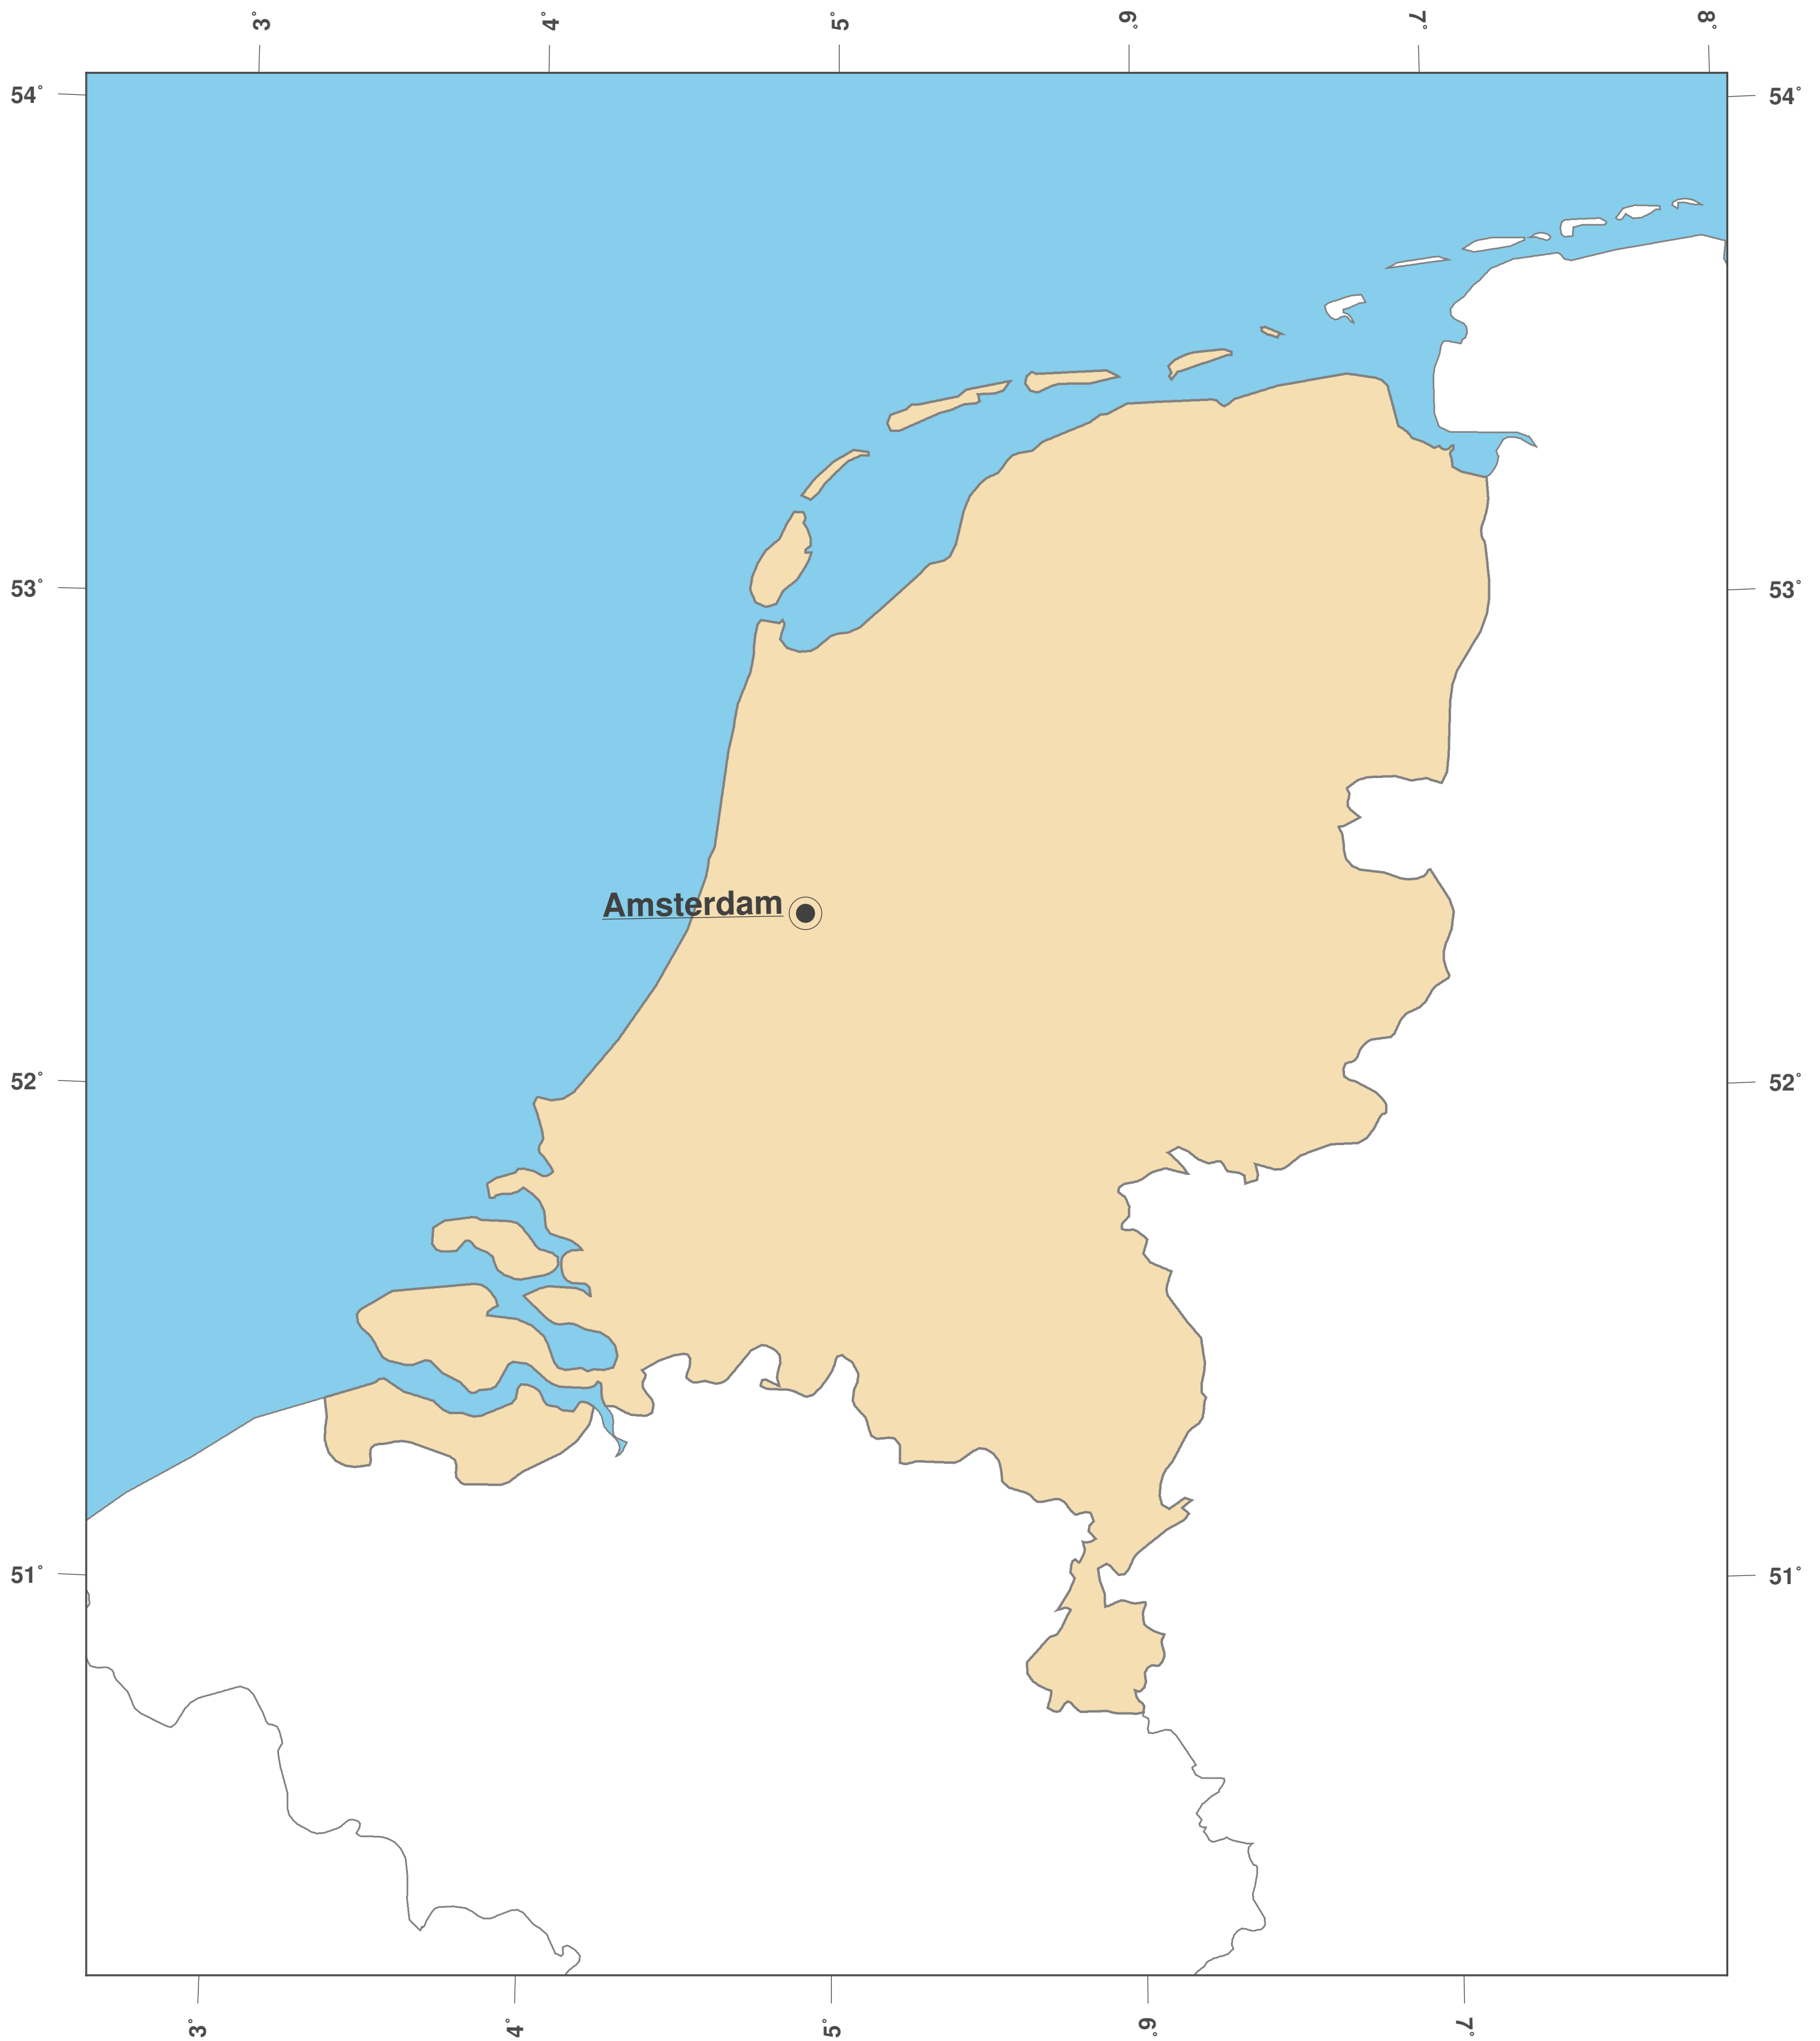

Países Bajos: Mapa mudo II

**GINKGO
MAPS**

Licencia del mapa:

Este mapa posee la licencia de reconocimiento de CC-BY-3.0 (<http://creativecommons.org/licenses/by/3.0/deed.es>). Por favor, cite el proyecto de GinkgoMaps como fuente y cree un enlace (<http://www.ginkgomaps.com>).

Parámetros y datos empleados:

Proyección del Mapa: Lambert (equivalente); Centro: lat 52.13° lon 5.3°; Datos visualizados: Datos vectoriales: fronteras políticas procedentes de Natural Earth (<http://www.naturalearthdata.com>)