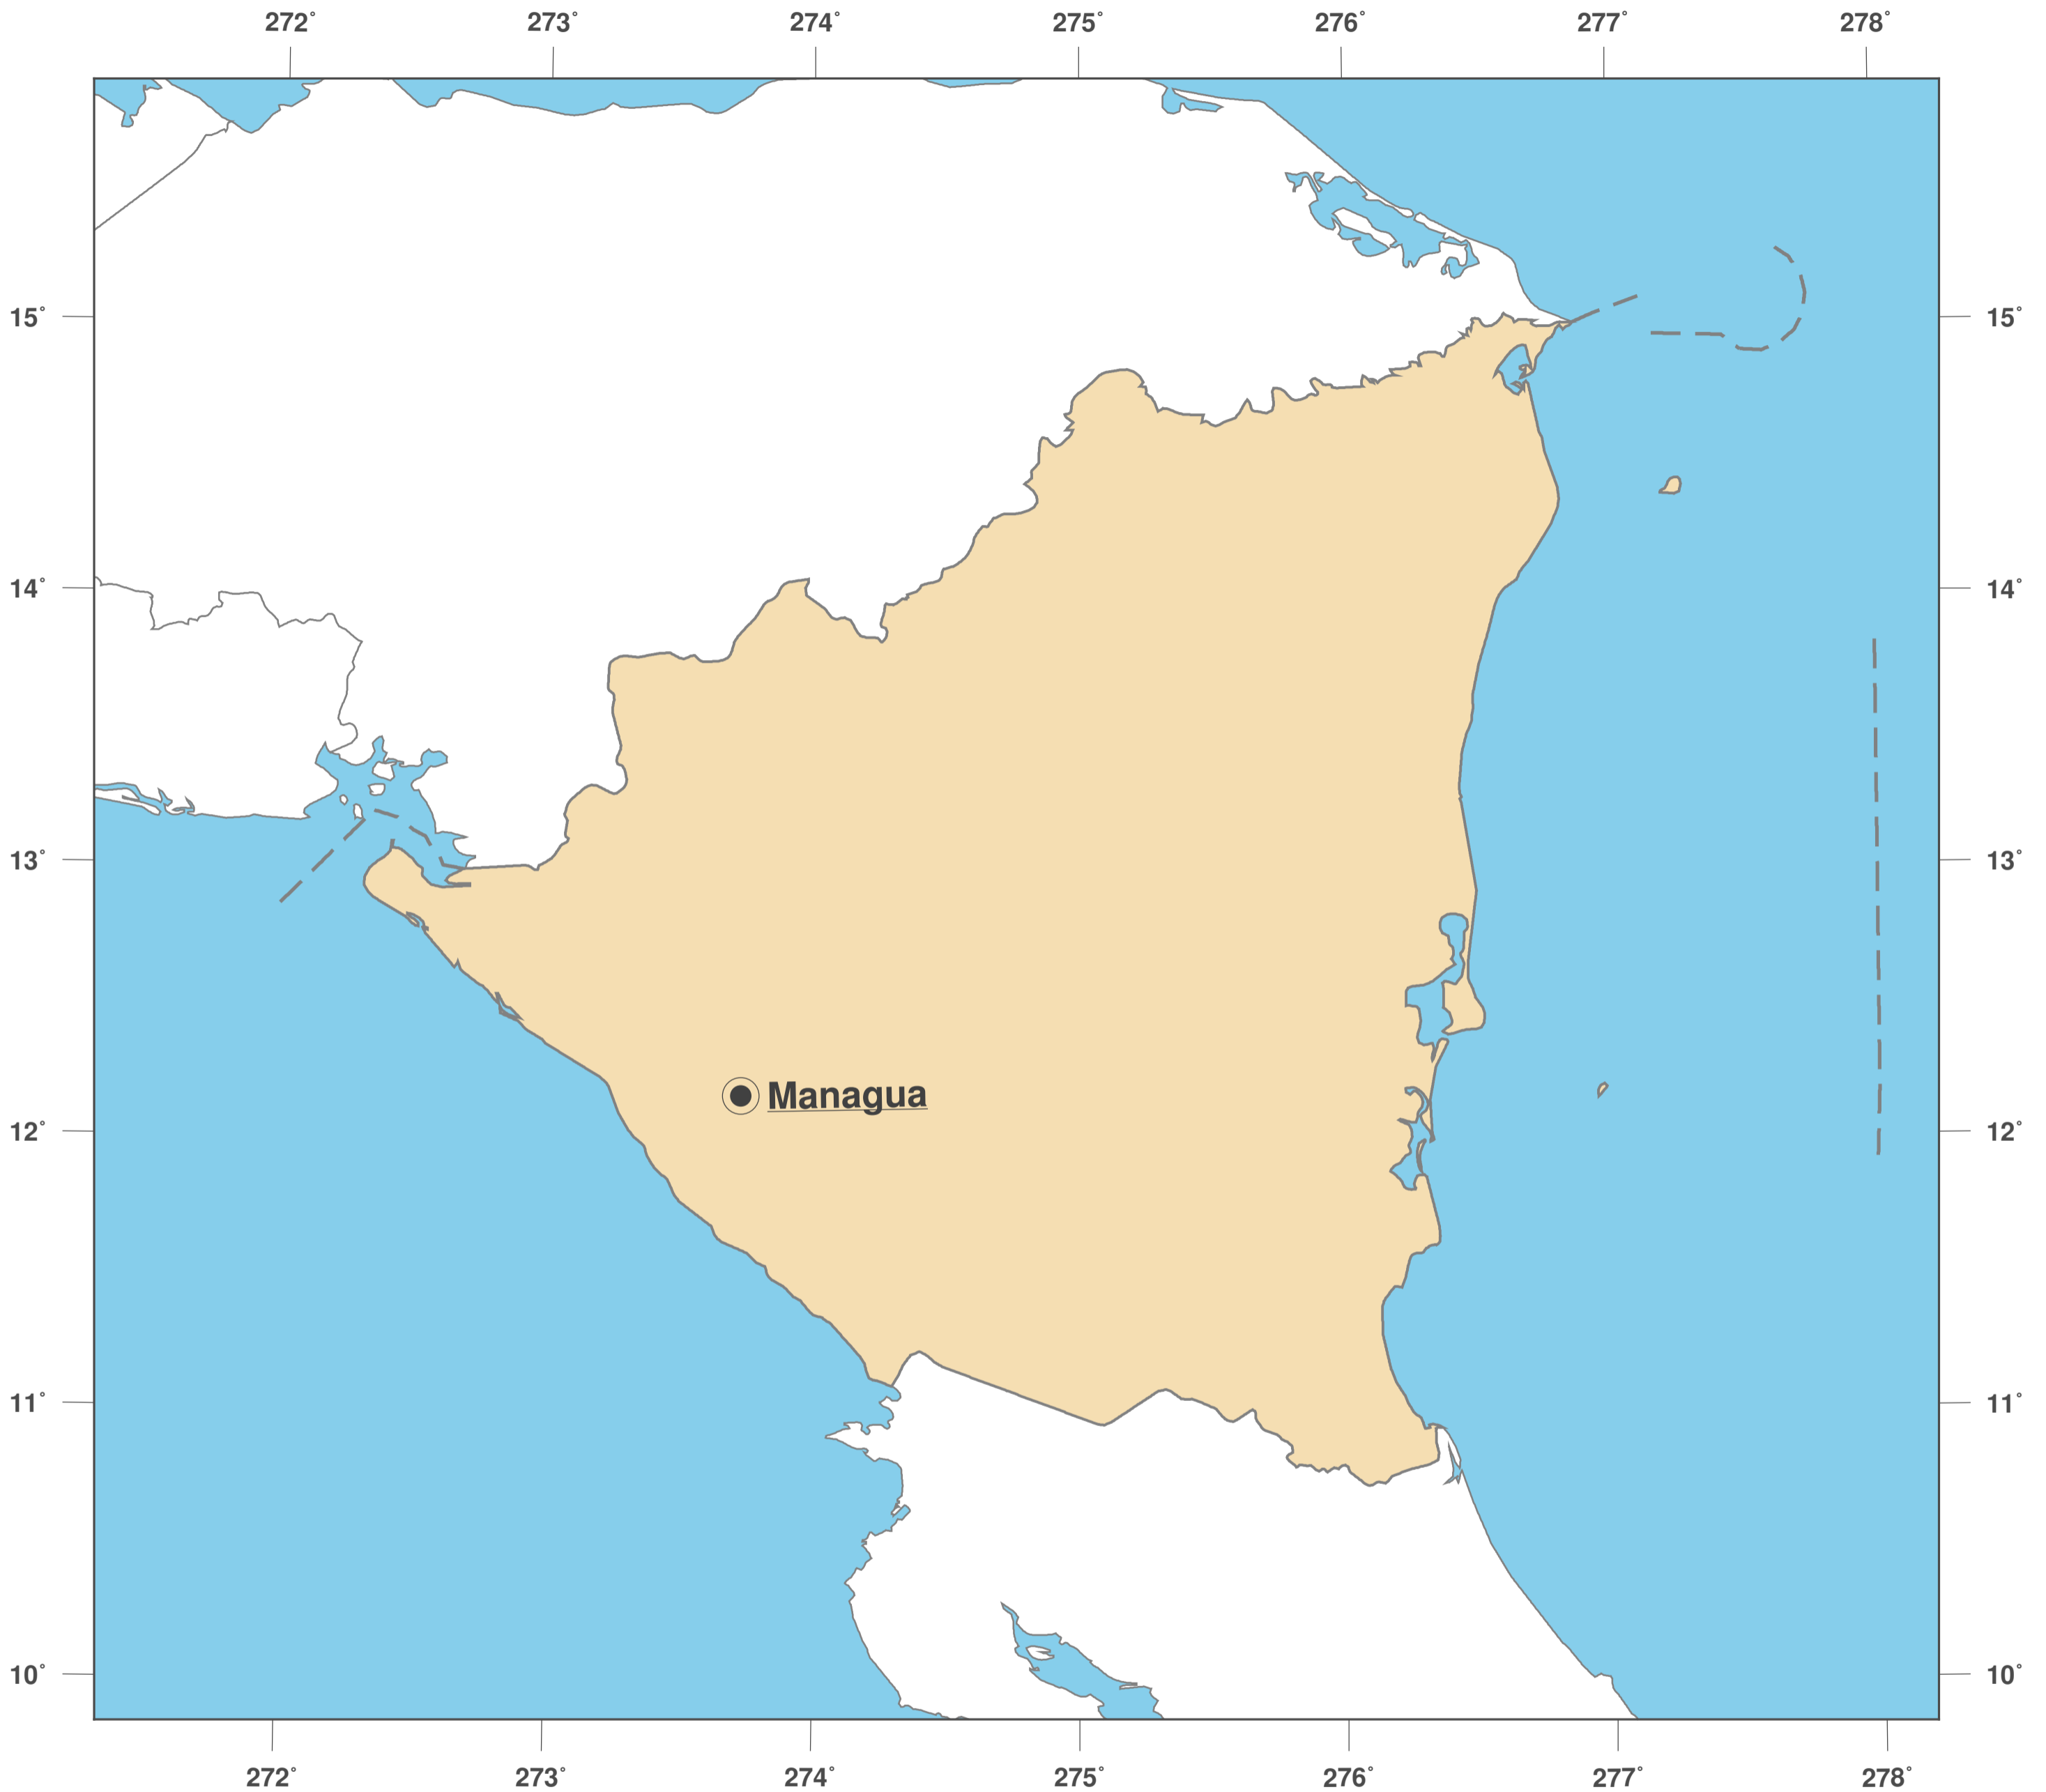

Nicaragua: Mapa mudo II

**GINKGO
MAPS**

Licencia del mapa:

Este mapa posee la licencia de reconocimiento de CC-BY-3.0 (<http://creativecommons.org/licenses/by/3.0/deed.es>). Por favor, cite el proyecto de GinkgoMaps como fuente y cree un enlace (<http://www.ginkgomaps.com>).

Parámetros y datos empleados:

Proyección del Mapa: Lambert (equivalente); Centro: lat 12.87° lon -85.21°; Datos visualizados: Datos vectoriales: fronteras políticas procedentes de Natural Earth (<http://www.naturalearthdata.com>)