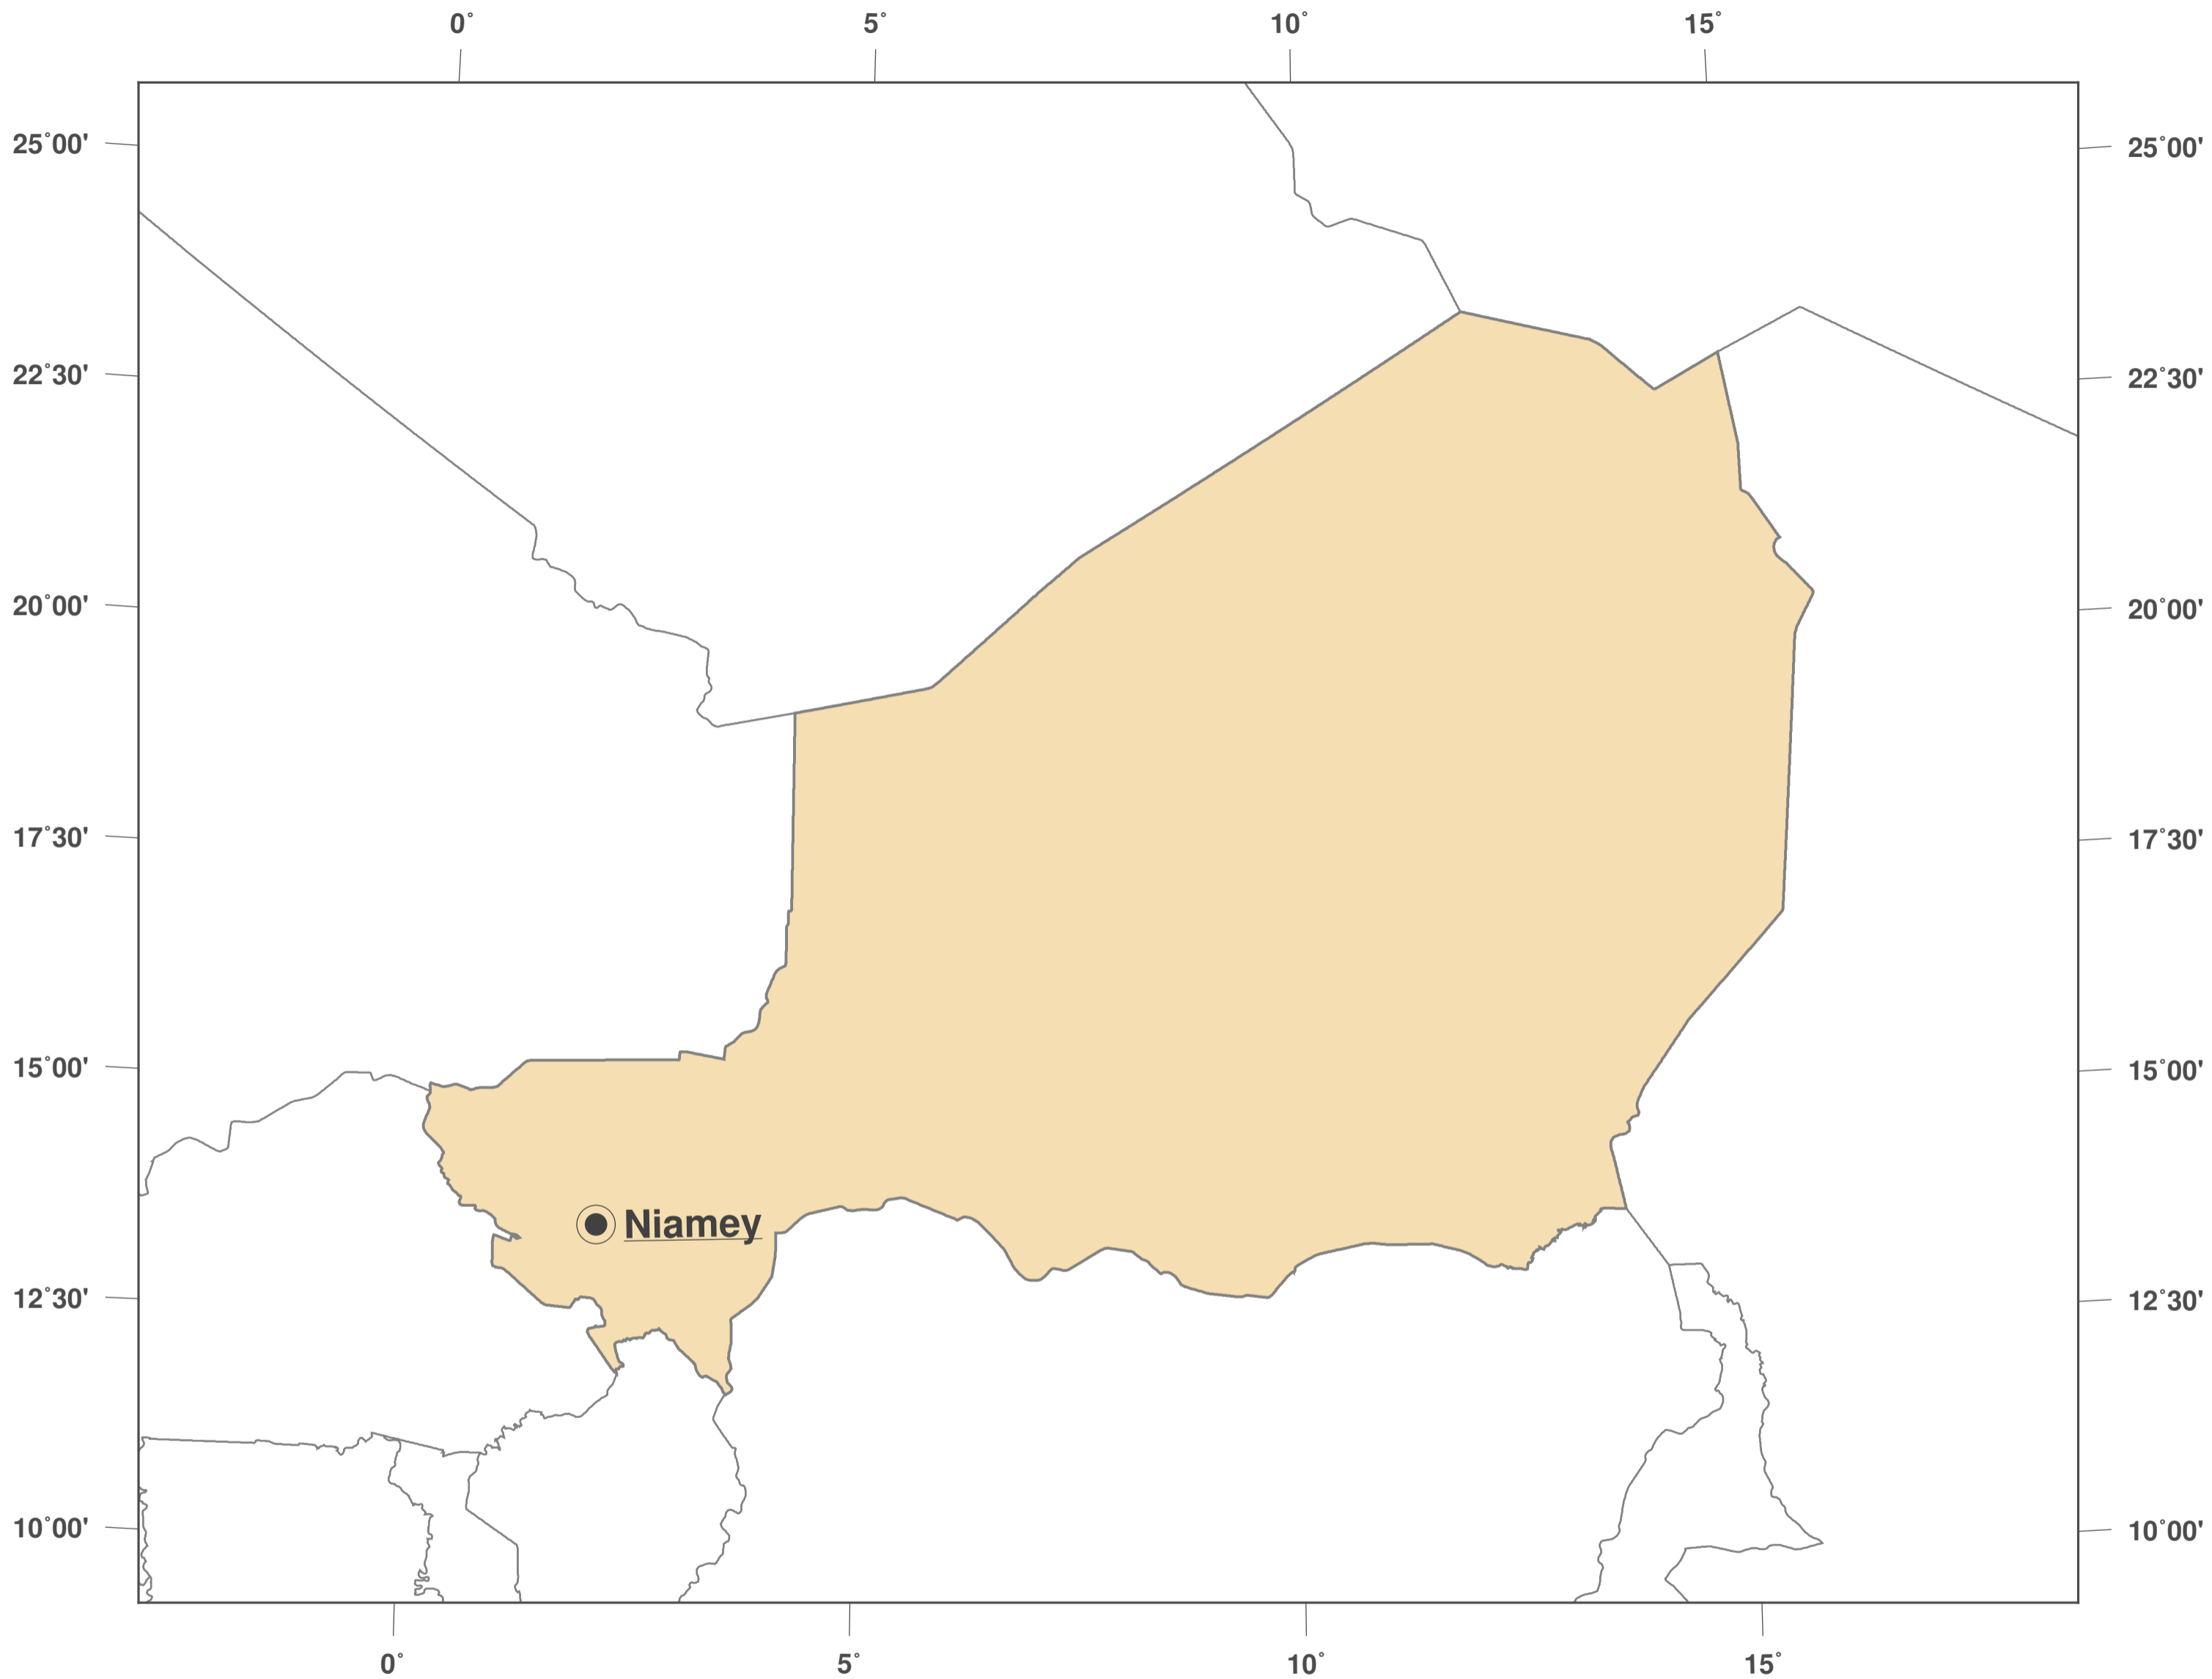

# Níger: Mapa mudo II

**GINKGO  
MAPS**

## Licencia del mapa:

Este mapa posee la licencia de reconocimiento de CC-BY-3.0 (<http://creativecommons.org/licenses/by/3.0/deed.es>). Por favor, cite el proyecto de GinkgoMaps como fuente y cree un enlace (<http://www.ginkgomaps.com>).

## Parámetros y datos empleados:

Proyección del Mapa: Lambert (equivalente); Centro: lat 17.61° lon 8.08°; Datos visualizados: Datos vectoriales: fronteras políticas procedentes de Natural Earth (<http://www.naturalearthdata.com>)