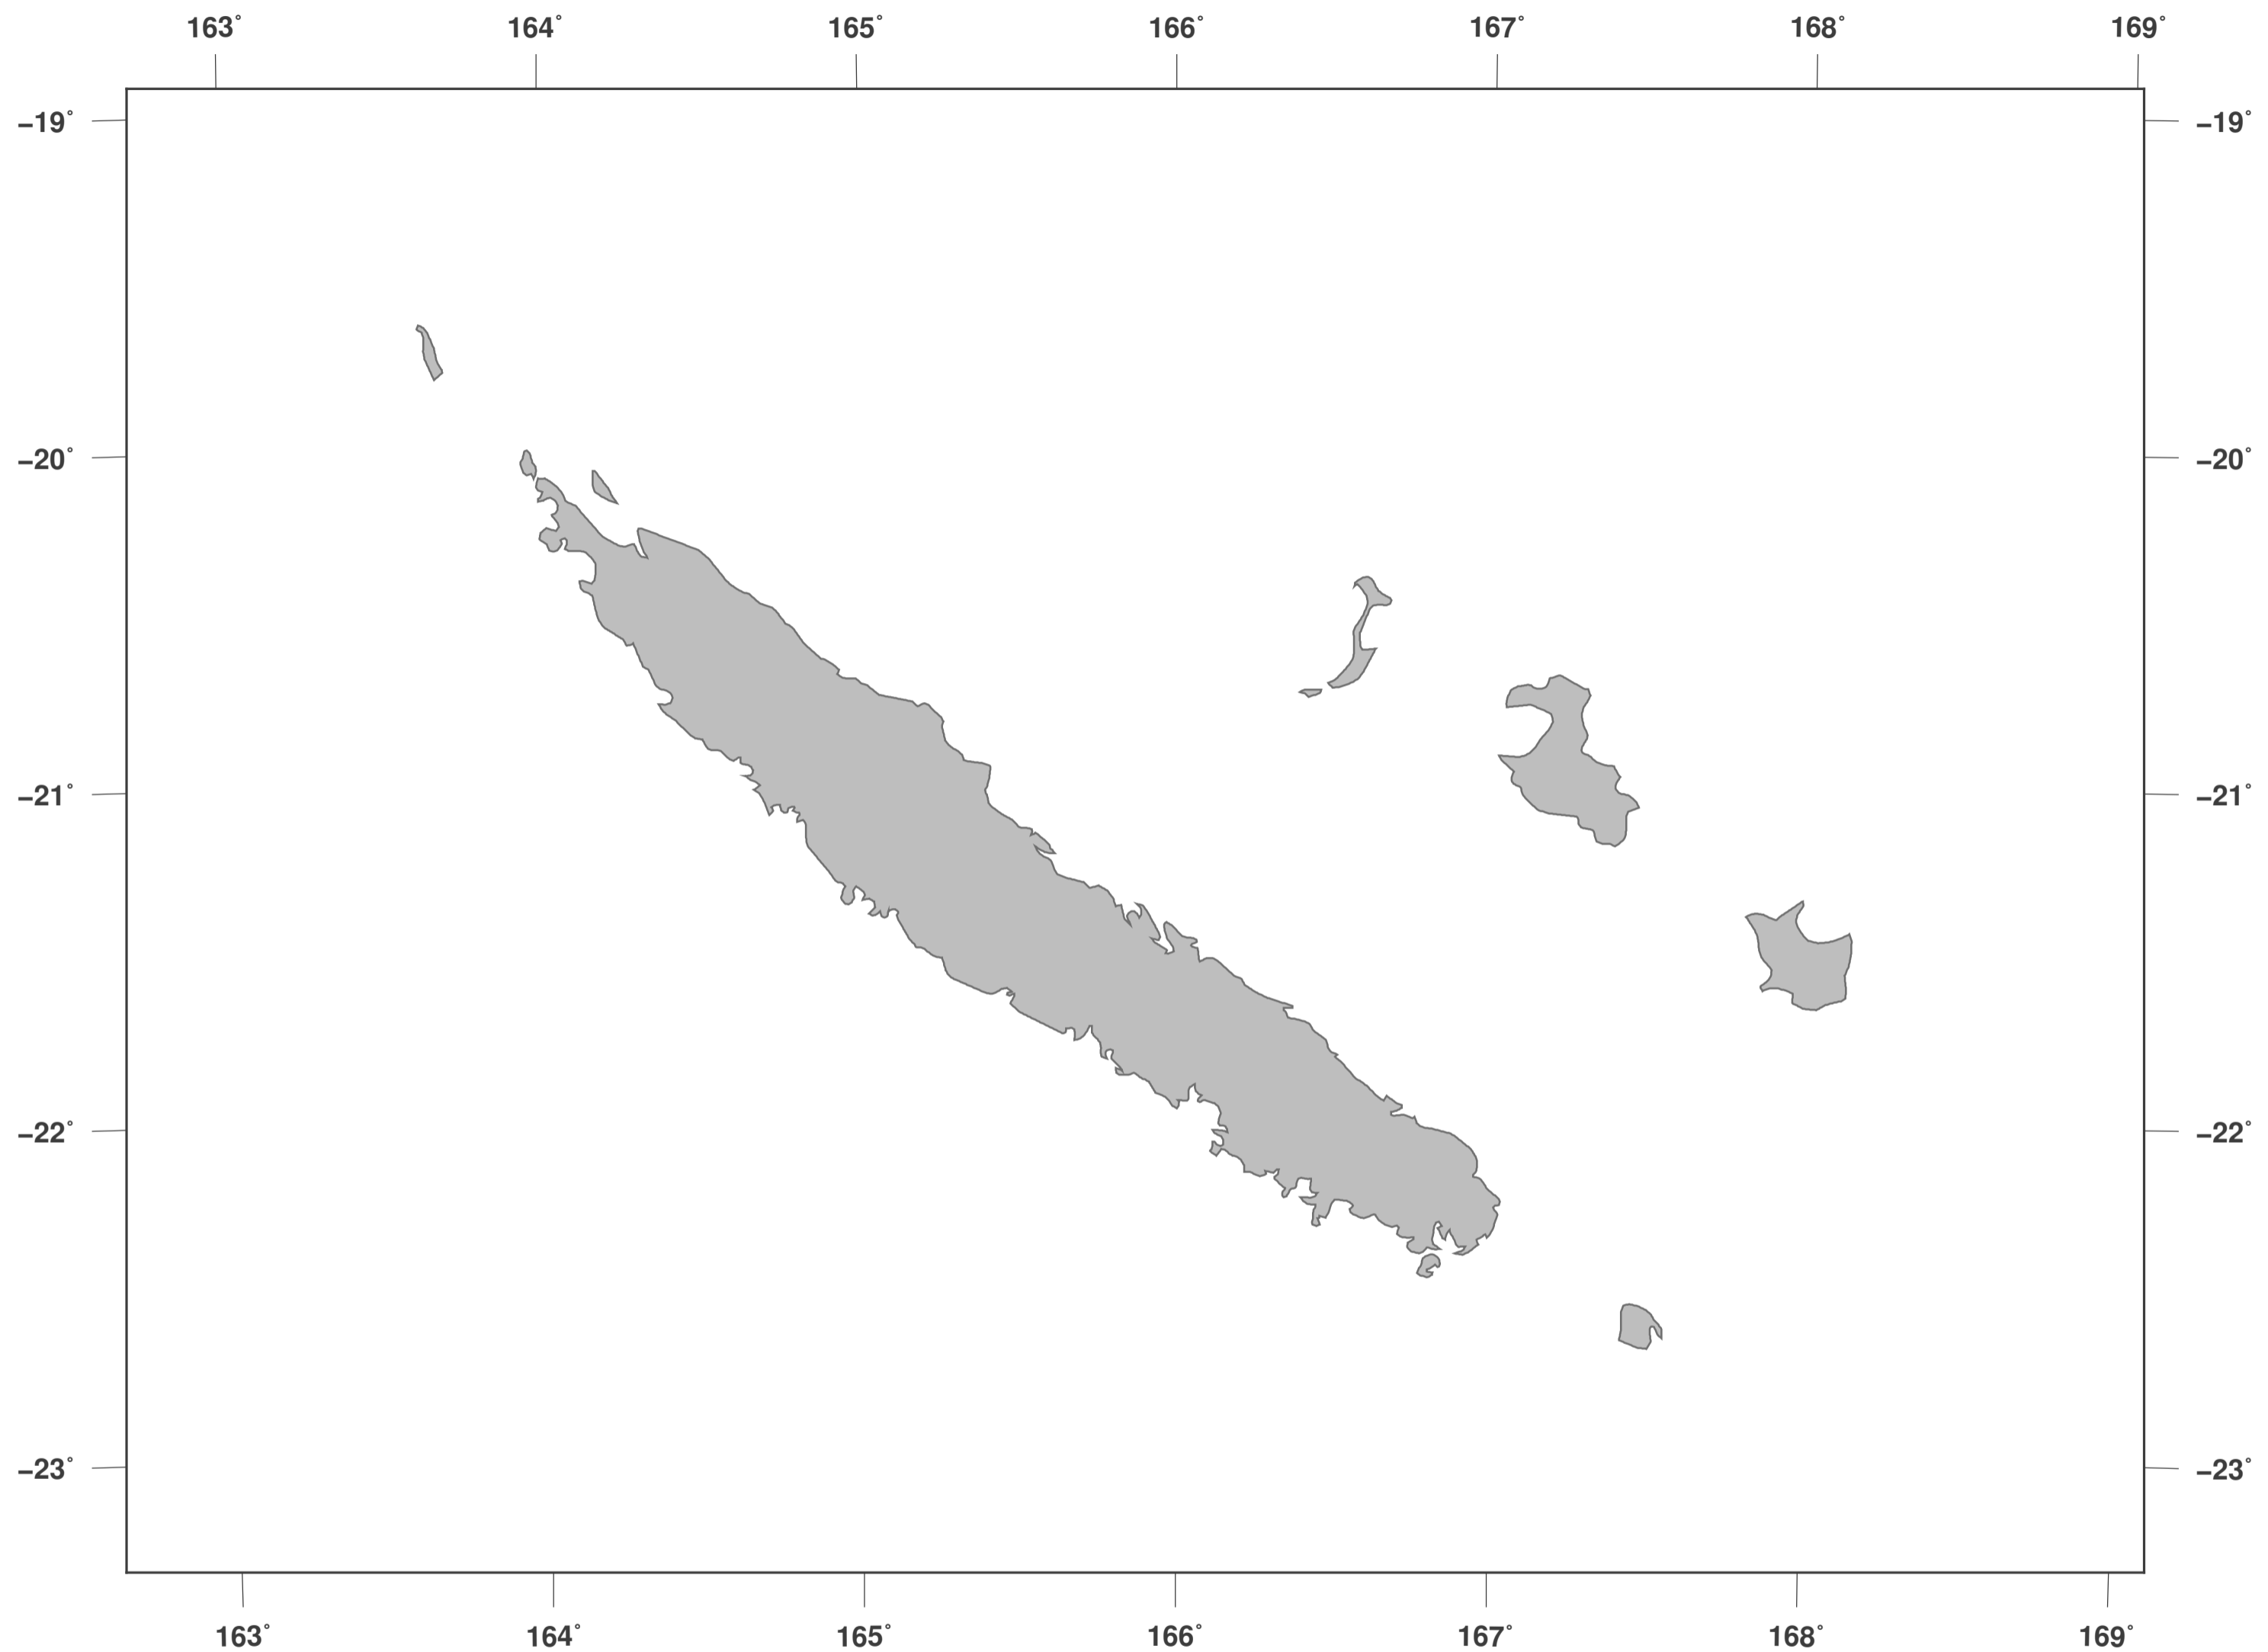

# Nueva Caledonia: mapa mudo

**GINKGO  
MAPS**

**Licencia del mapa:**

Este mapa posee la licencia de reconocimiento de CC-BY-3.0 (<http://creativecommons.org/licenses/by/3.0/deed.es>). Por favor, cite el proyecto de GinkgoMaps como fuente y cree un enlace (<http://www.ginkgomaps.com>).

**Parámetros y datos empleados:**

Proyección del Mapa: Lambert (equivalente); Centro: lat -21.12° lon 165.85°; Datos visualizados: Natural Earth de <http://www.naturalearthdata.com>