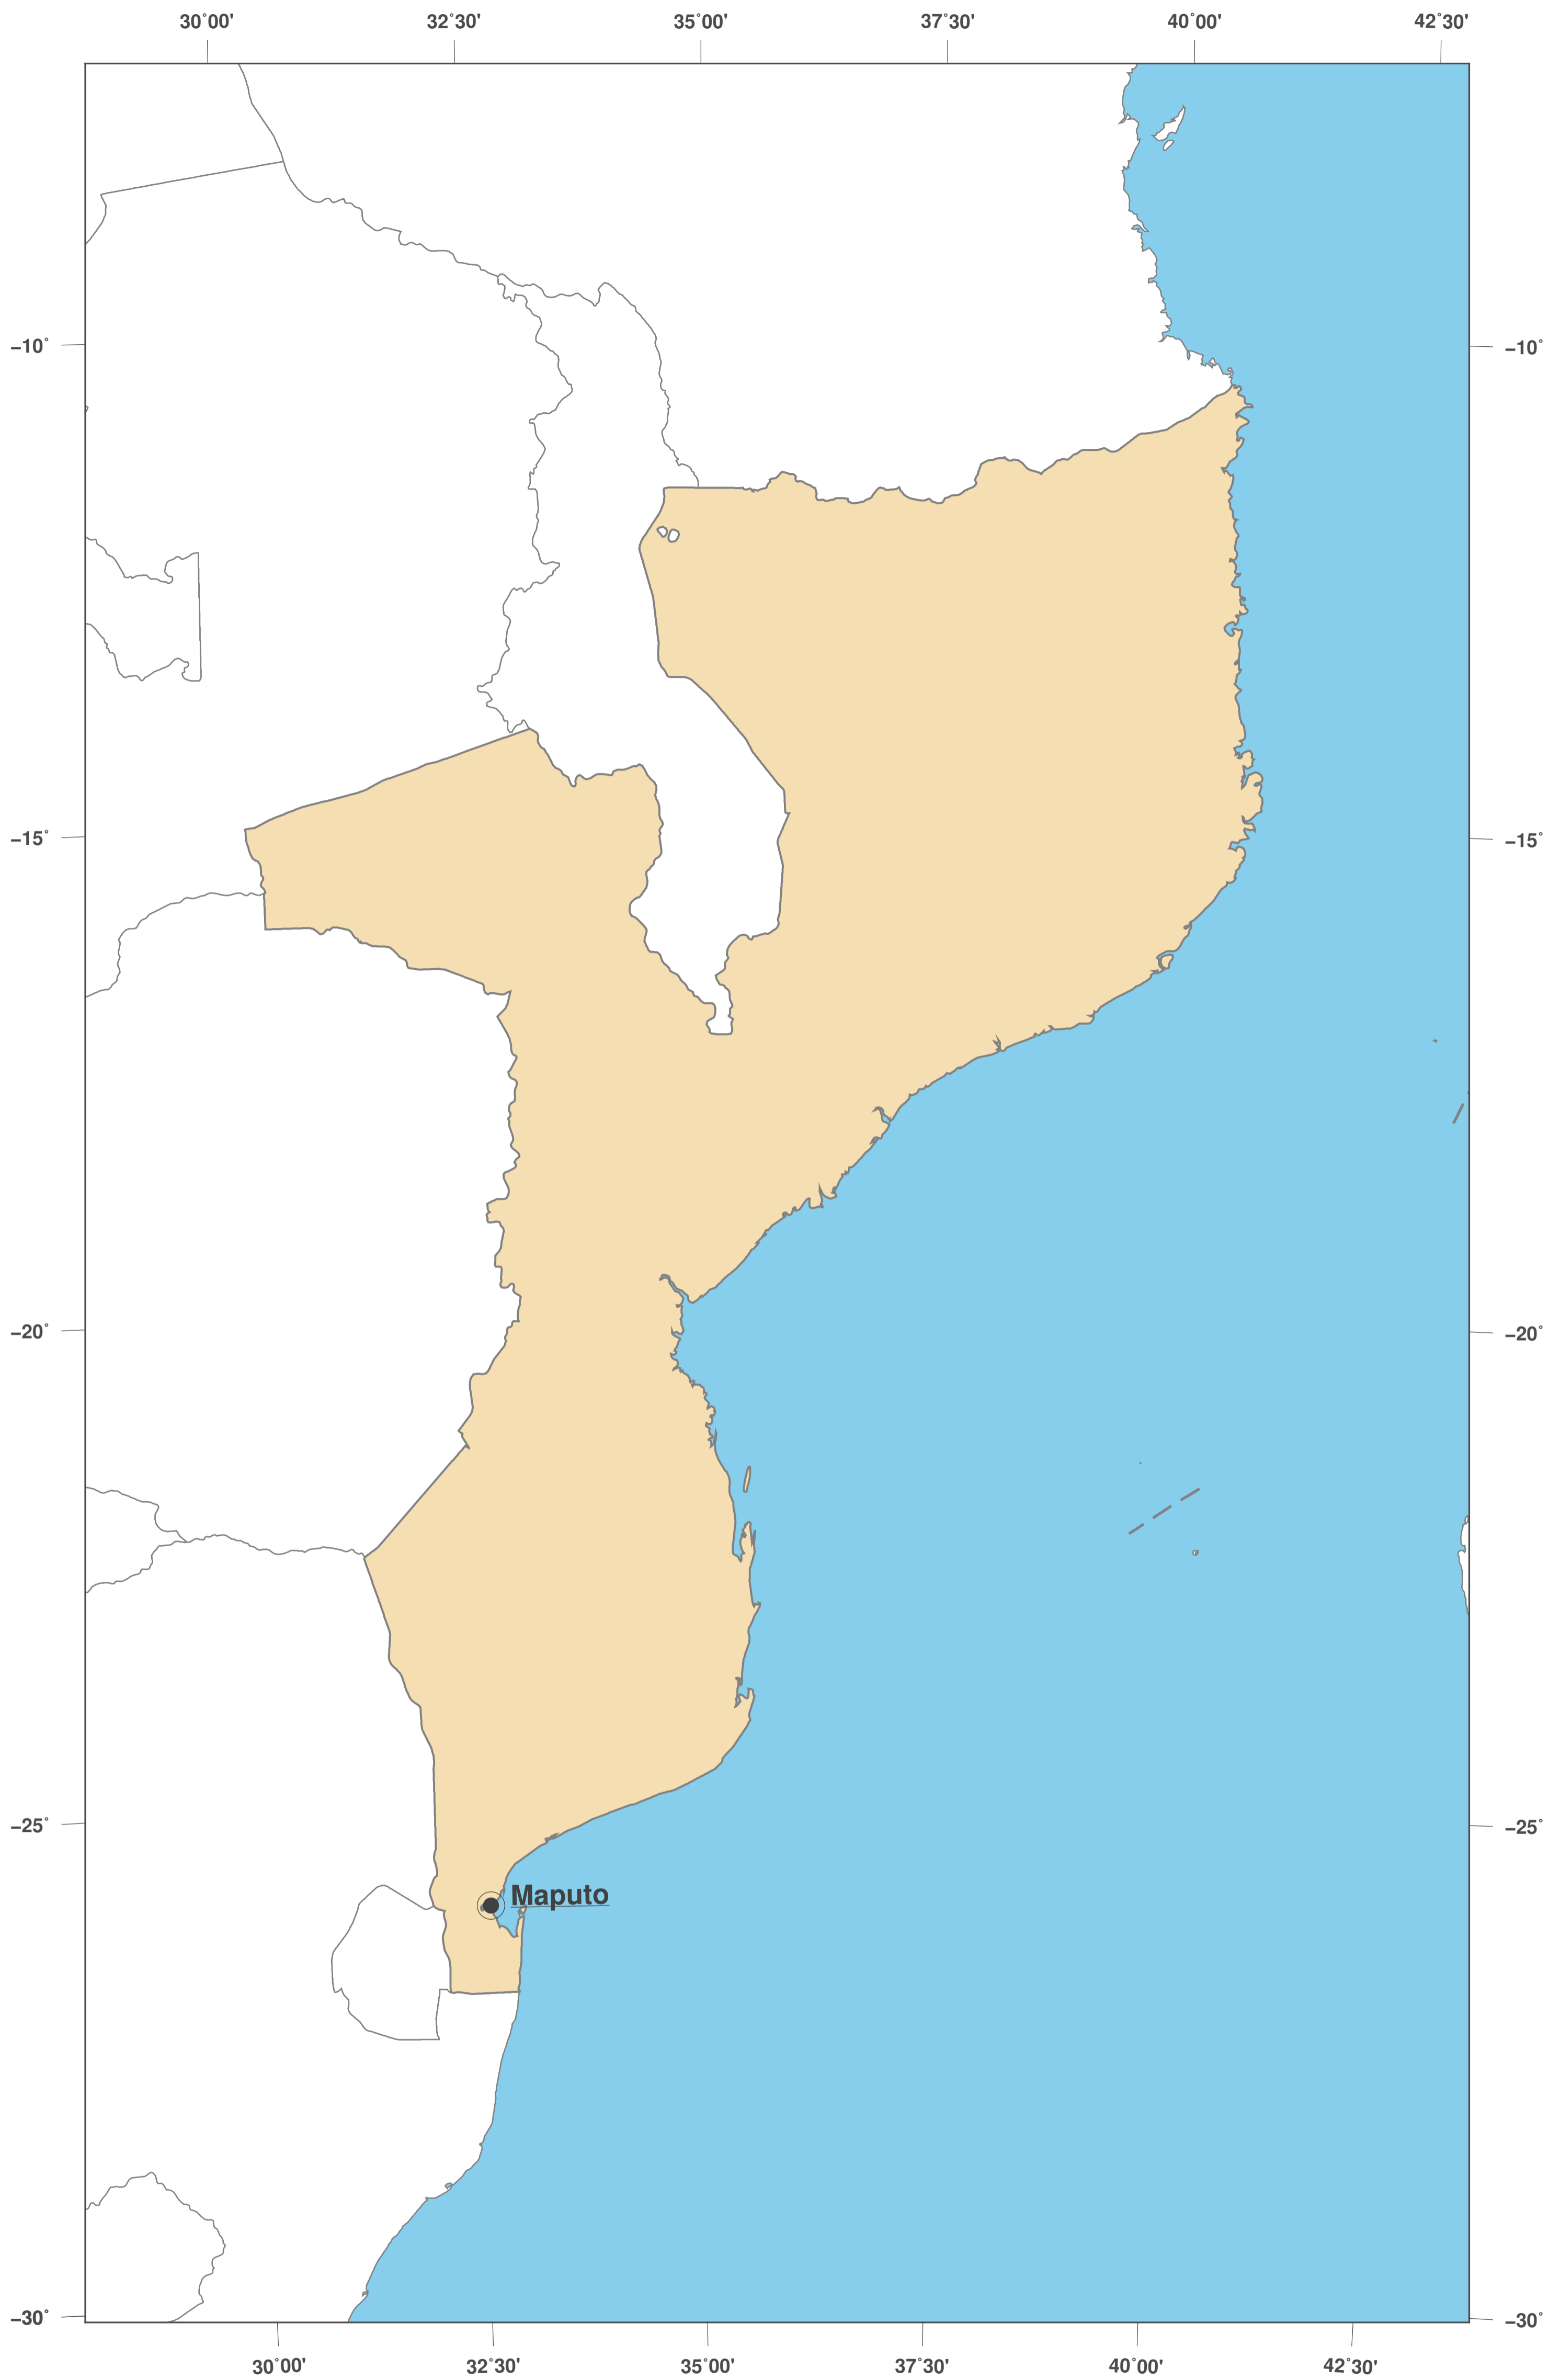

Mozambique: Mapa mudo II

**GINKGO
MAPS**

Licencia del mapa:

Este mapa posee la licencia de reconocimiento de CC-BY-3.0 (<http://creativecommons.org/licenses/by/3.0/deed.es>). Por favor, cite el proyecto de GinkgoMaps como fuente y cree un enlace (<http://www.ginkgomaps.com>).

Parámetros y datos empleados:

Proyección del Mapa: Lambert (equivalente); Centro: lat -18.67° lon 35.53°; Datos visualizados: Datos vectoriales: fronteras políticas procedentes de Natural Earth (<http://www.naturalearthdata.com>)