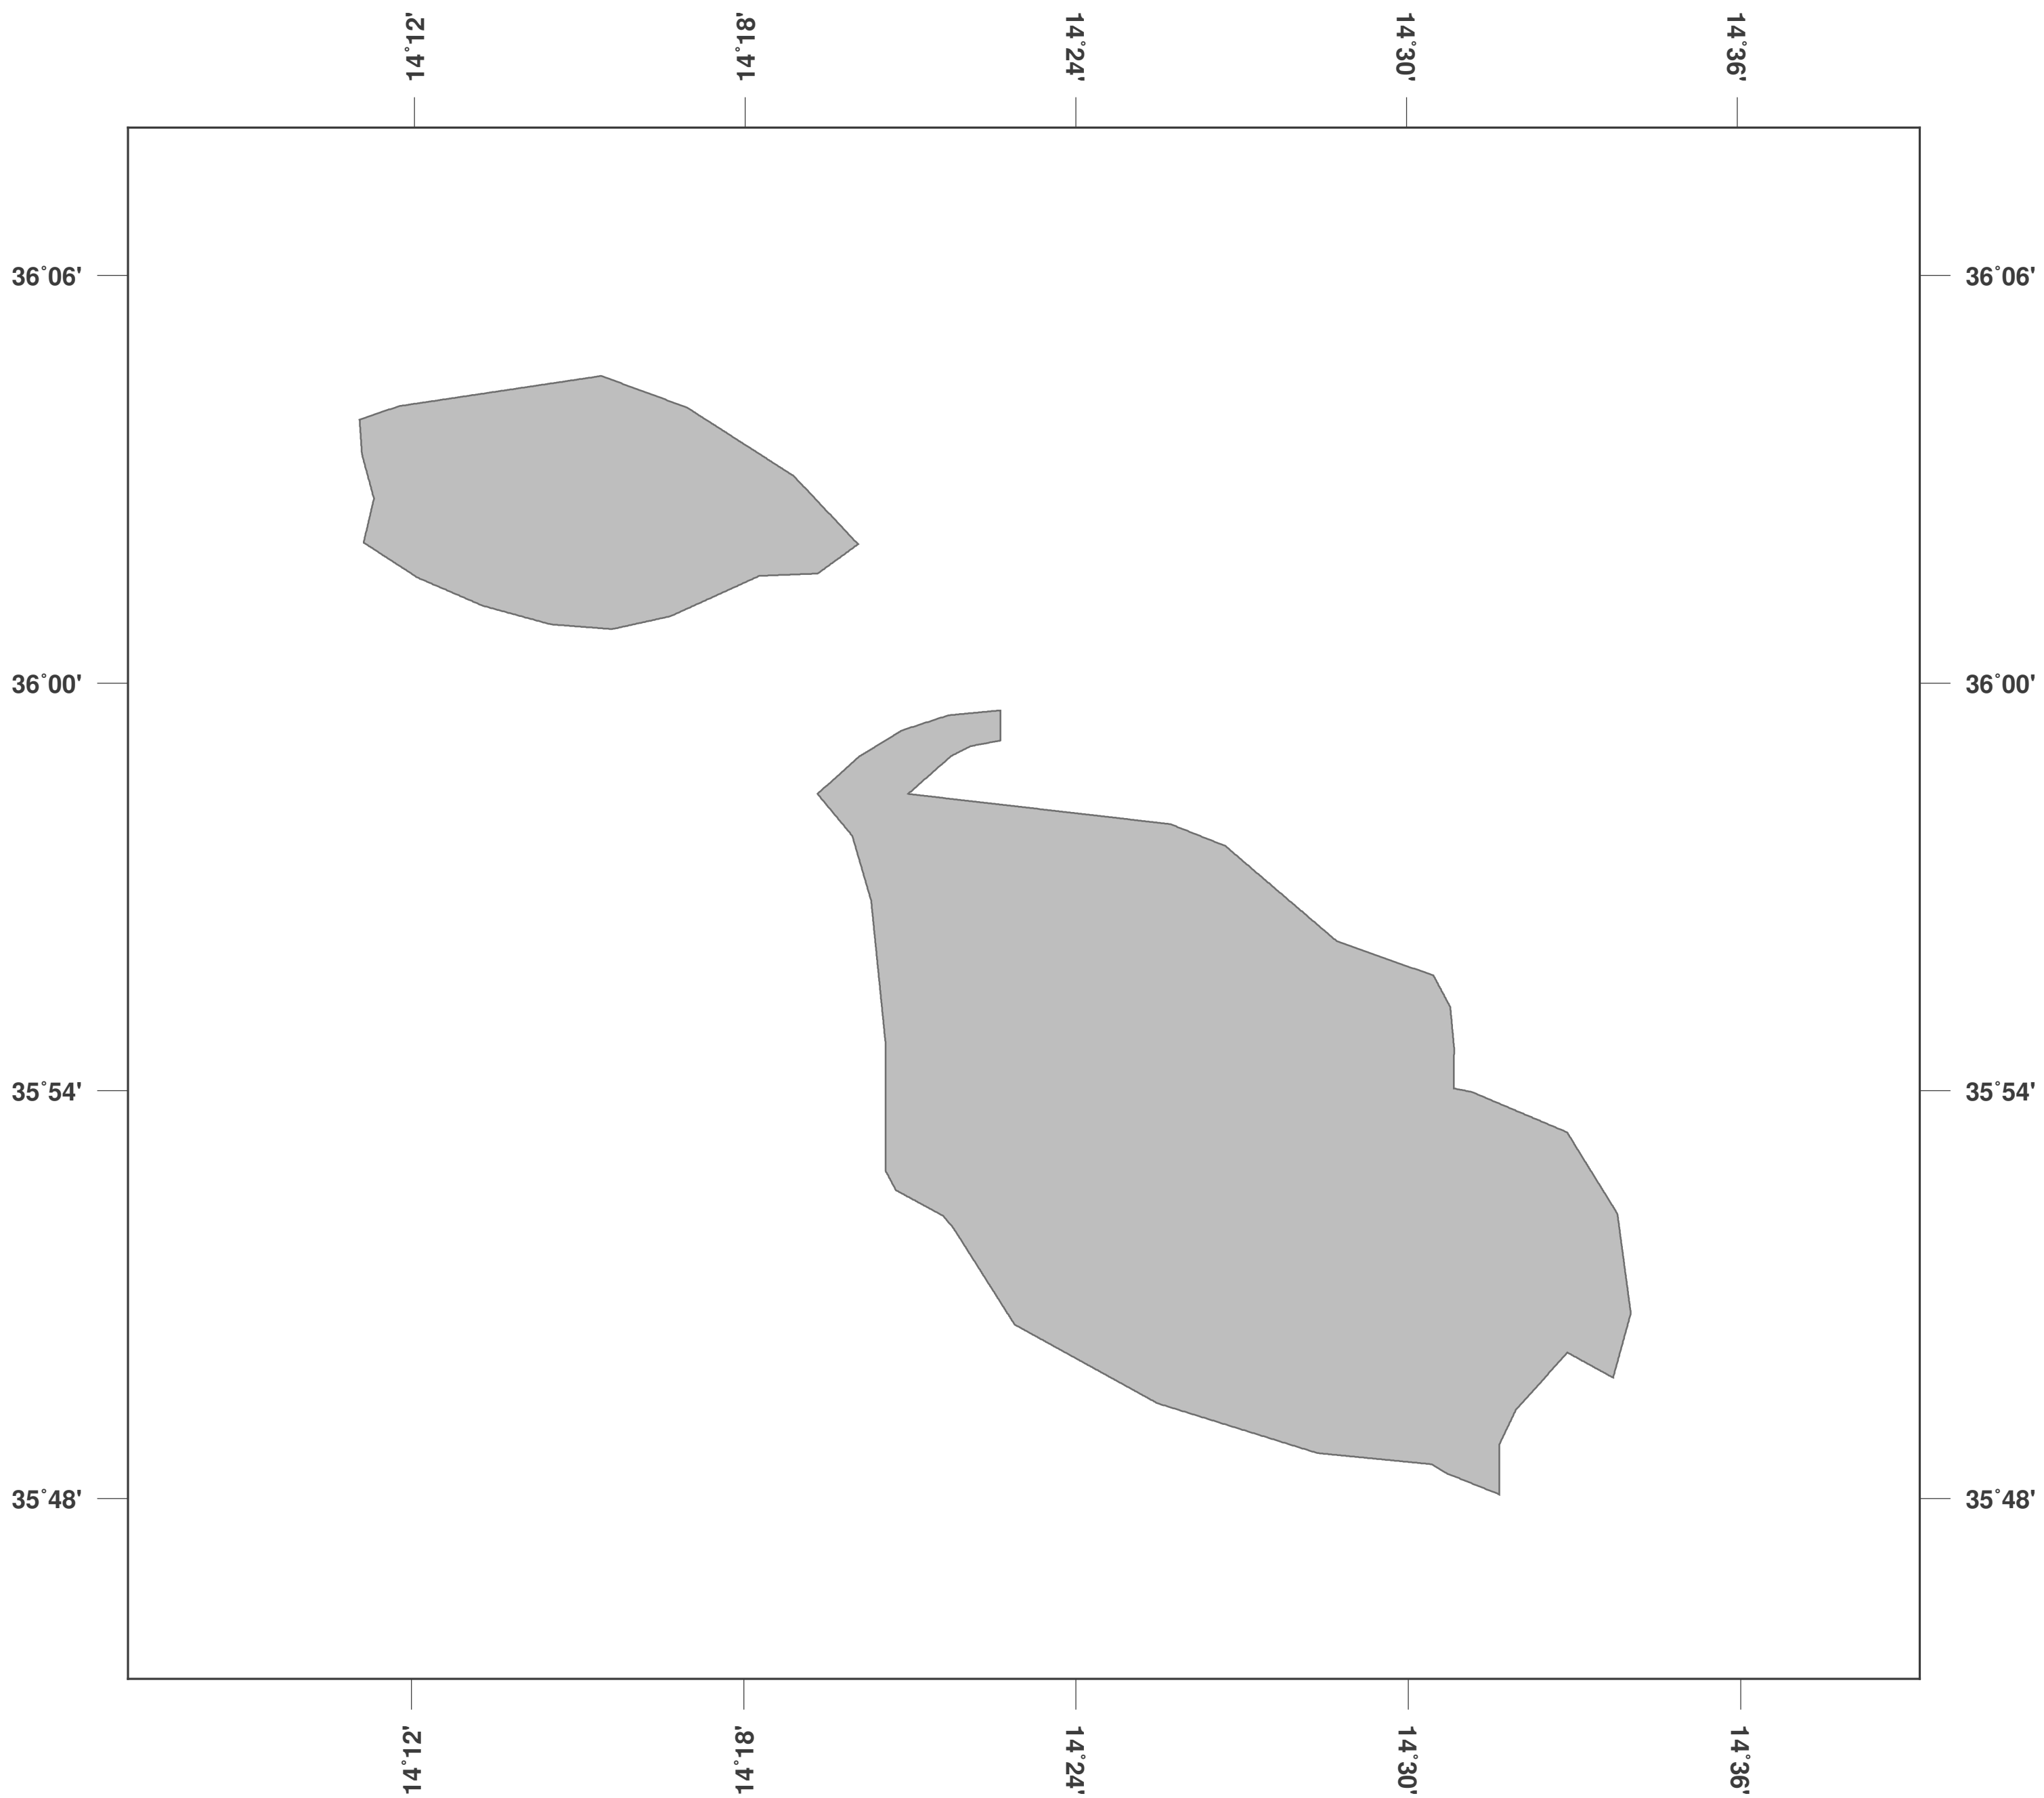

Malta: mapa mudo

**GINKGO
MAPS**

Licencia del mapa:

Este mapa posee la licencia de reconocimiento de CC-BY-3.0 (<http://creativecommons.org/licenses/by/3.0/deed.es>). Por favor, cite el proyecto de GinkgoMaps como fuente y cree un enlace (<http://www.ginkgomaps.com>).

Parámetros y datos empleados:

Proyección del Mapa: Lambert (equivalente); Centro: lat 35.95° lon 14.38°; Datos visualizados: Natural Earth de <http://www.naturalearthdata.com>