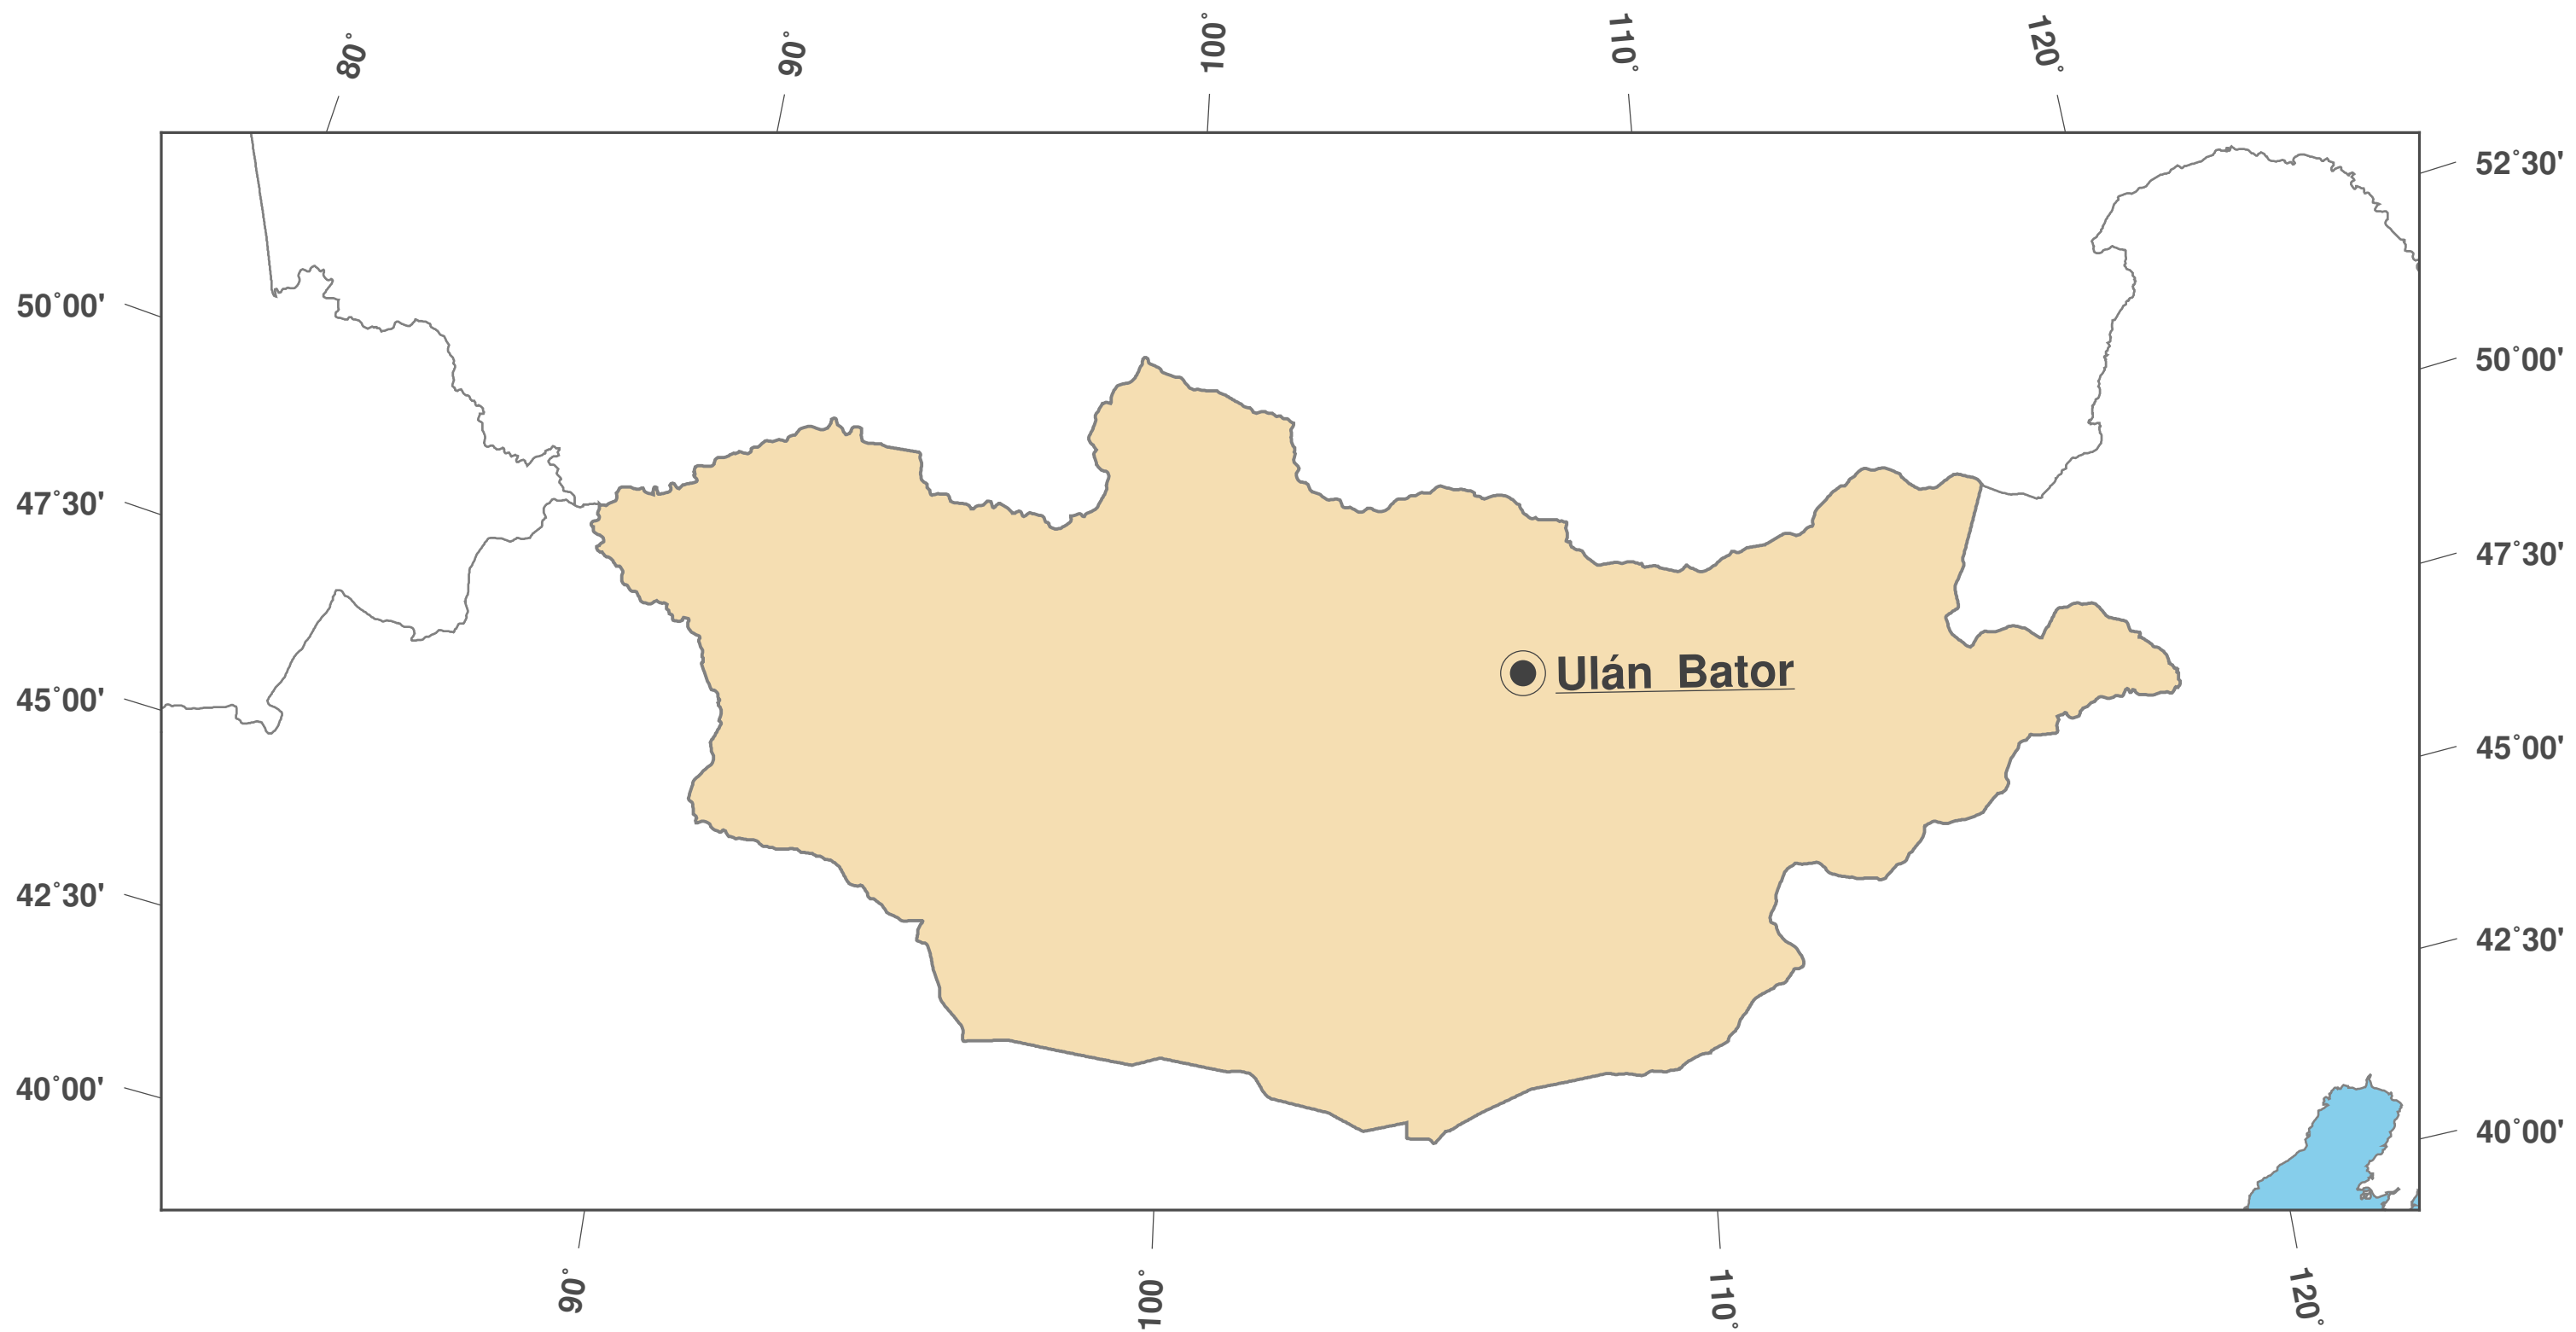

# Mongolia: Mapa mudo II

**GINKGO  
MAPS**

## Licencia del mapa:

Este mapa posee la licencia de reconocimiento de CC-BY-3.0 (<http://creativecommons.org/licenses/by/3.0/deed.es>). Por favor, cite el proyecto de GinkgoMaps como fuente y cree un enlace (<http://www.ginkgomaps.com>).

## Parámetros y datos empleados:

Proyección del Mapa: Lambert (equivalente); Centro: lat 46.86° lon 103.84°; Datos visualizados: Datos vectoriales: fronteras políticas procedentes de Natural Earth (<http://www.naturalearthdata.com>)