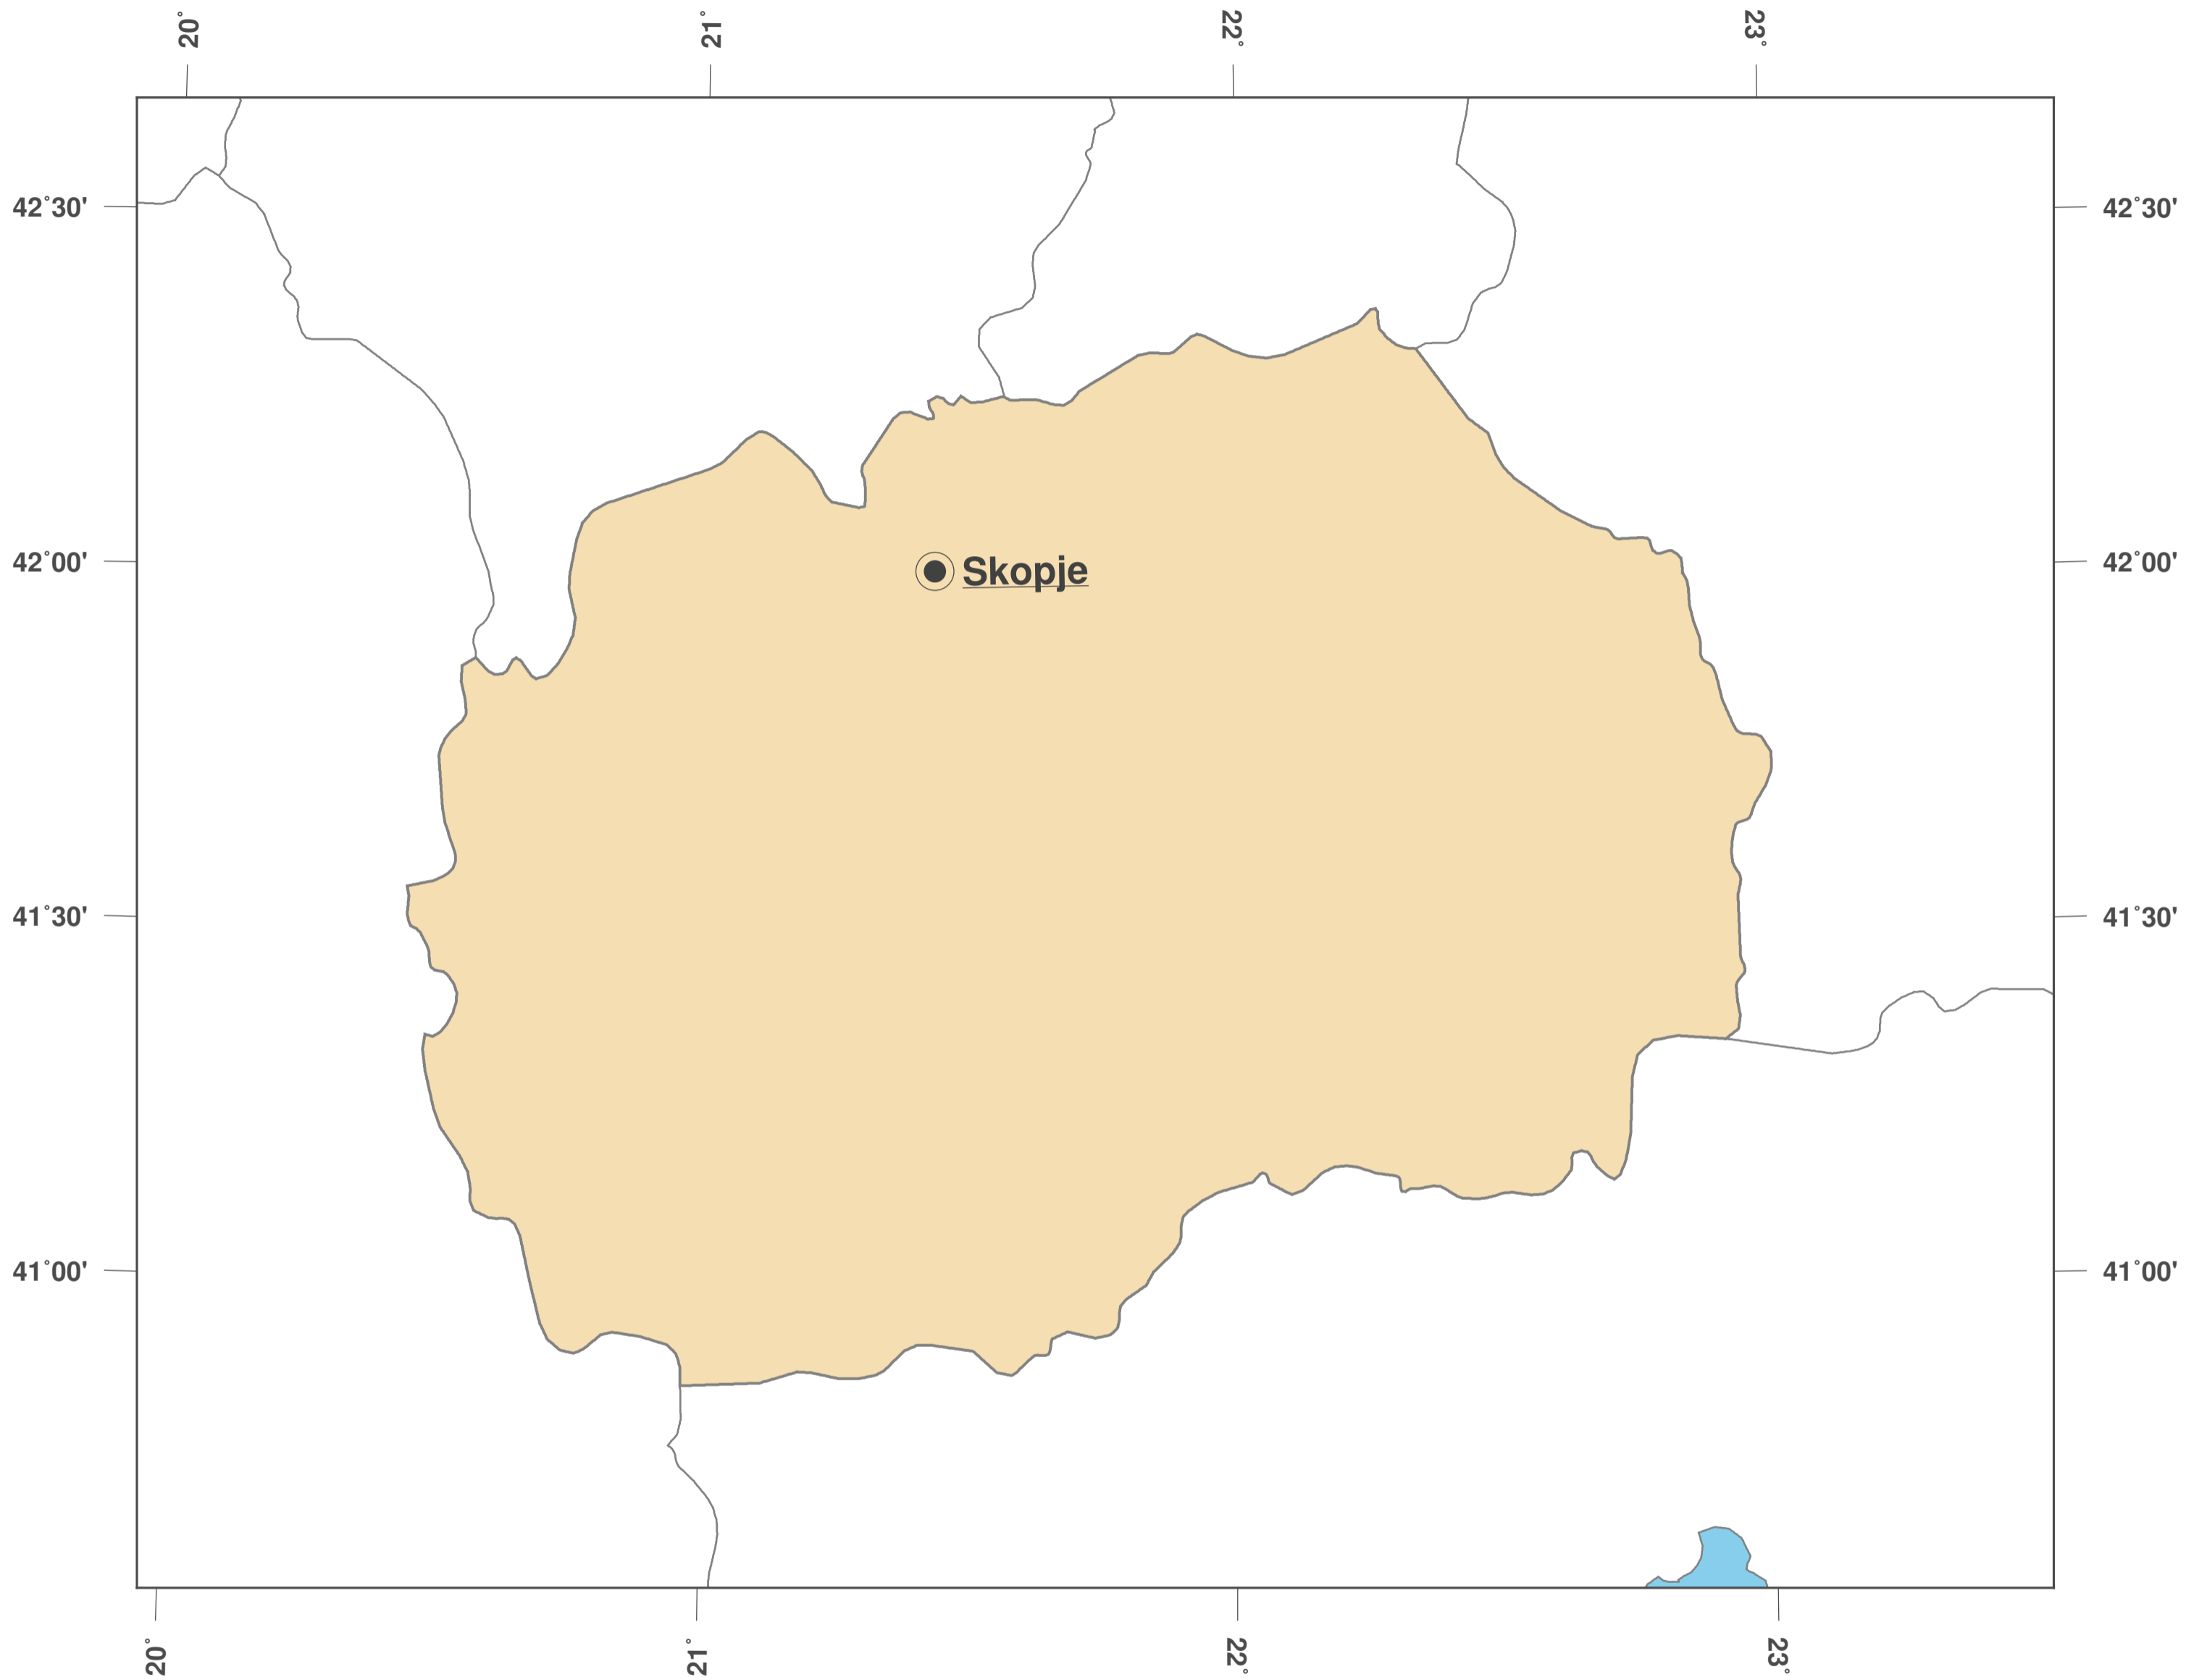

Macedonia, república ex–yugoslava de: Mapa mudo II

**GINKGO
MAPS**

Licencia del mapa:

Este mapa posee la licencia de reconocimiento de CC-BY-3.0 (<http://creativecommons.org/licenses/by/3.0/deed.es>). Por favor, cite el proyecto de GinkgoMaps como fuente y cree un enlace (<http://www.ginkgomaps.com>).

Parámetros y datos empleados:

Proyección del Mapa: Lambert (equivalente); Centro: lat 41.61° lon 21.75°; Datos visualizados: Datos vectoriales: fronteras políticas procedentes de Natural Earth (<http://www.naturalearthdata.com>)