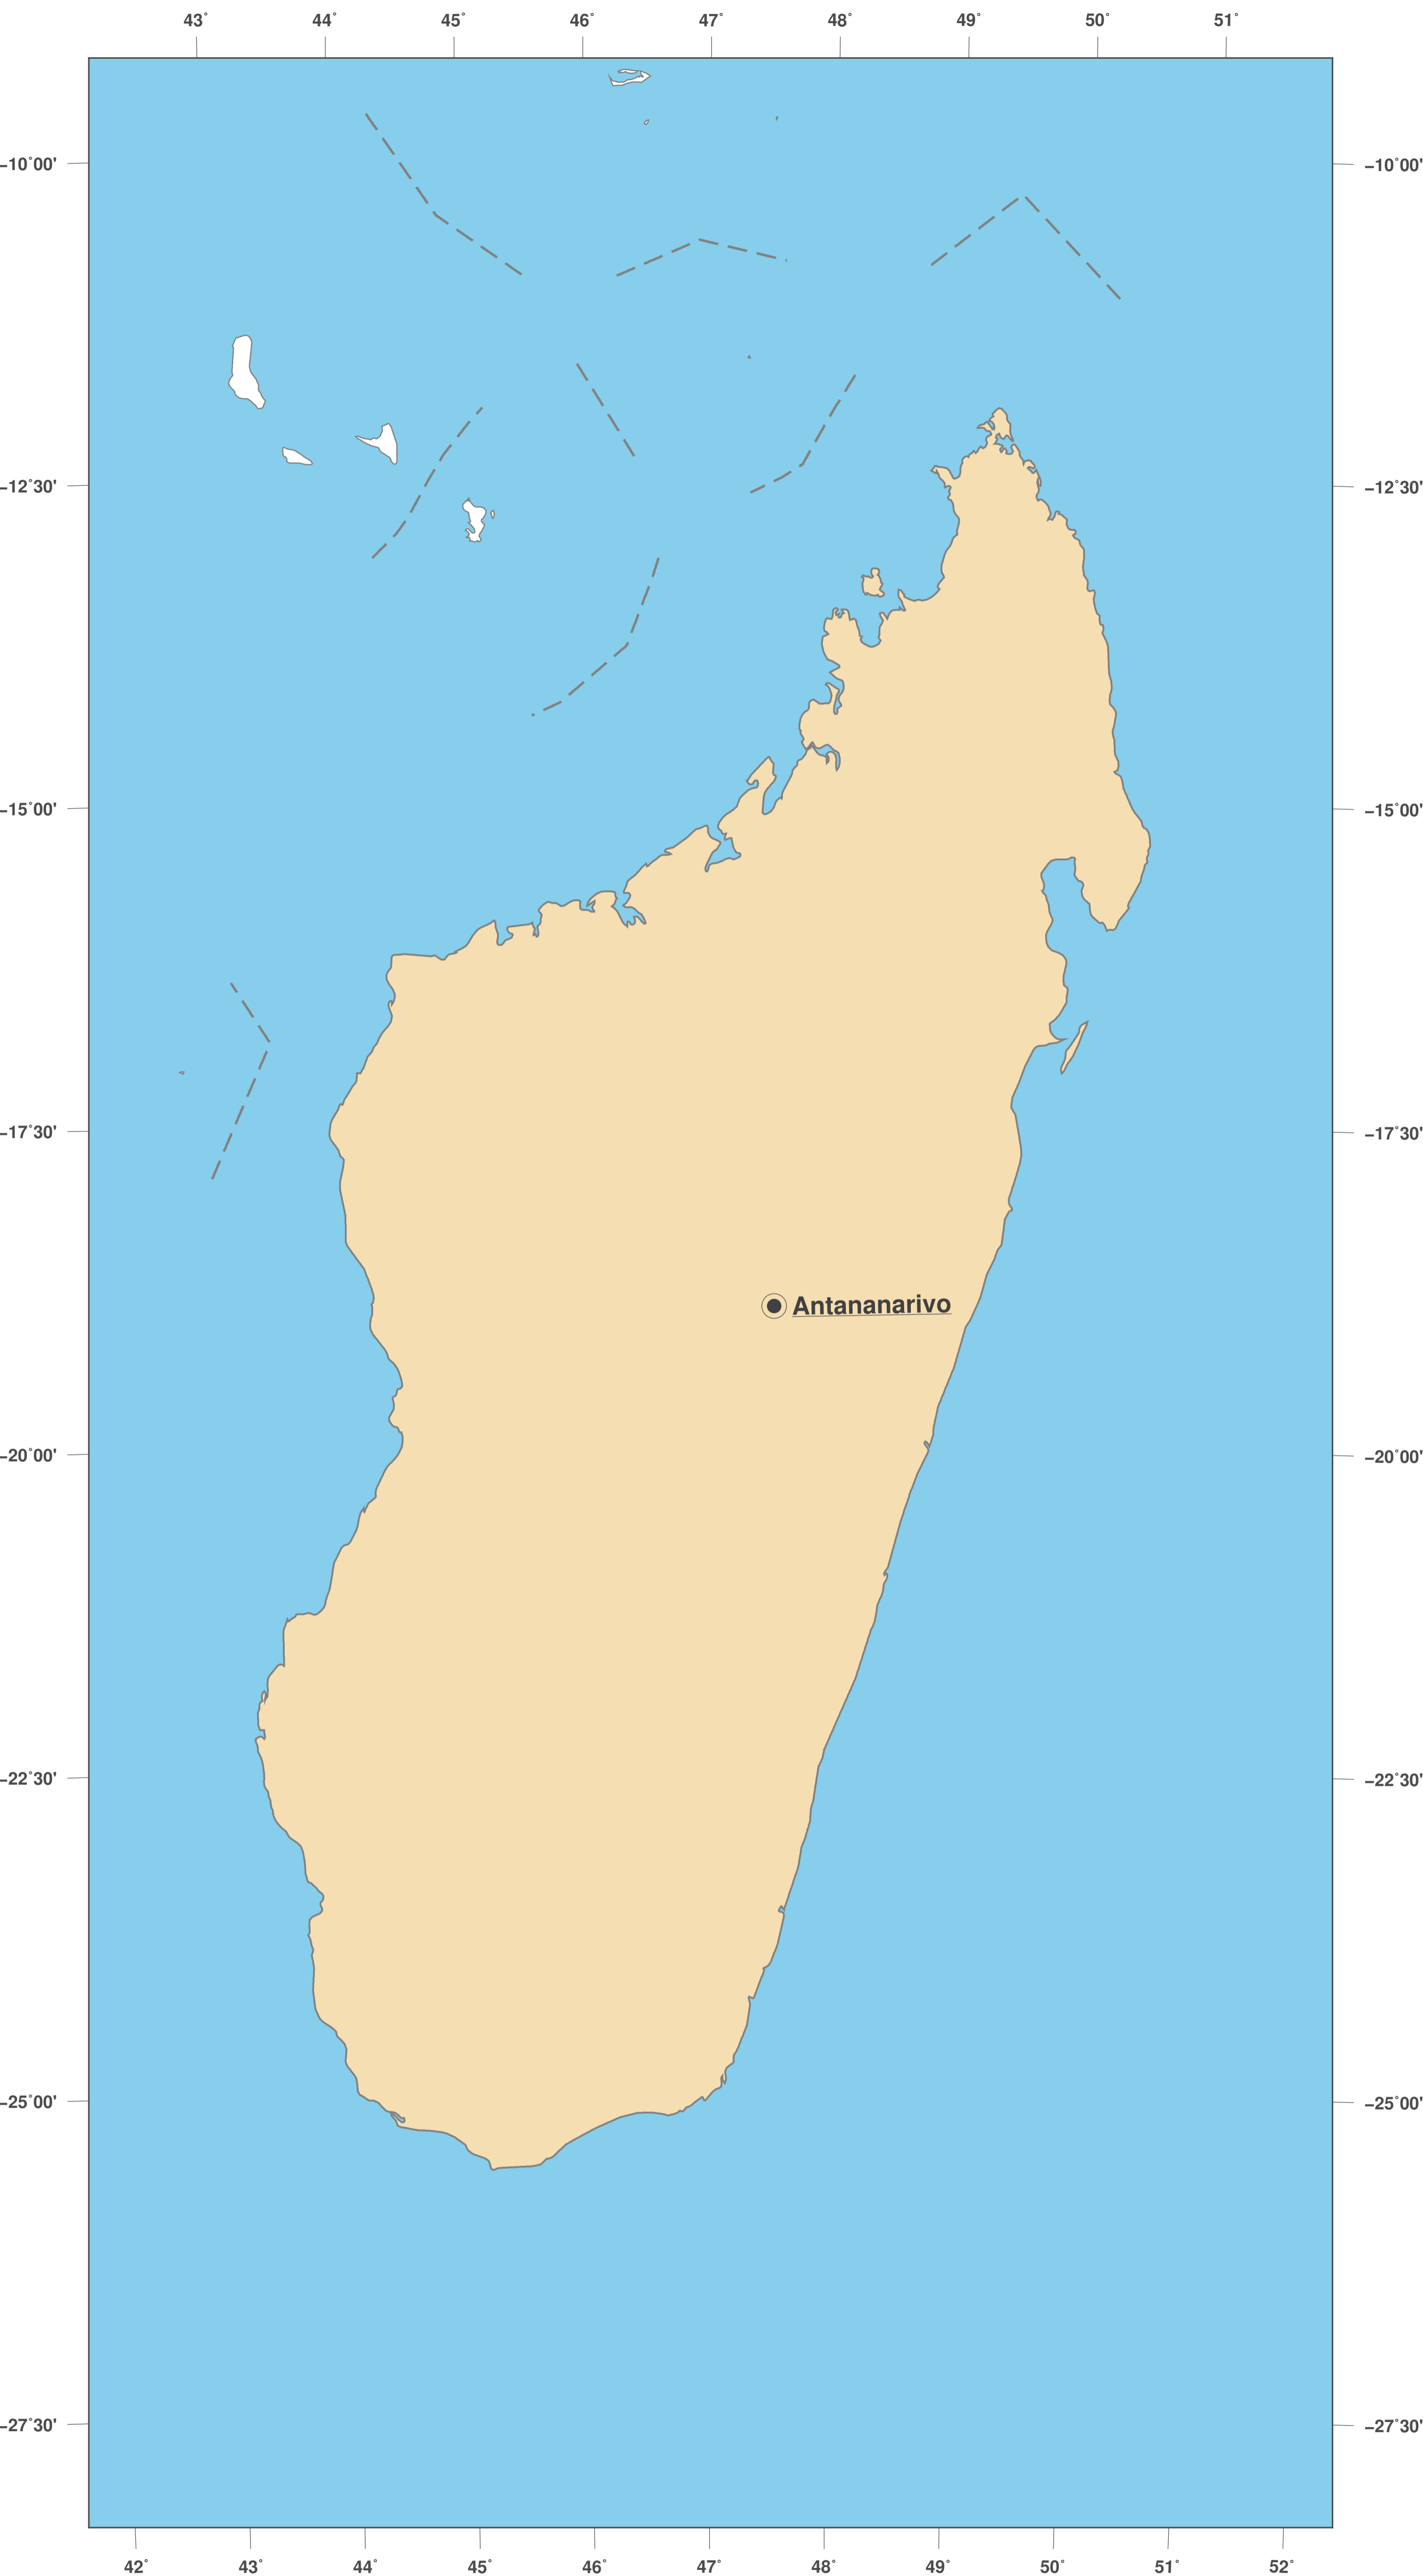

Madagascar: Mapa mudo II

**GINKGO
MAPS**

Licencia del mapa:

Este mapa posee la licencia de reconocimiento de CC-BY-3.0 (<http://creativecommons.org/licenses/by/3.0/deed.es>). Por favor, cite el proyecto de GinkgoMaps como fuente y cree un enlace (<http://www.ginkgomaps.com>).

Parámetros y datos empleados:

Proyección del Mapa: Lambert (equivalente); Centro: lat -18.78° lon 46.85°; Datos visualizados: Datos vectoriales: fronteras políticas procedentes de Natural Earth (<http://www.naturalearthdata.com>)