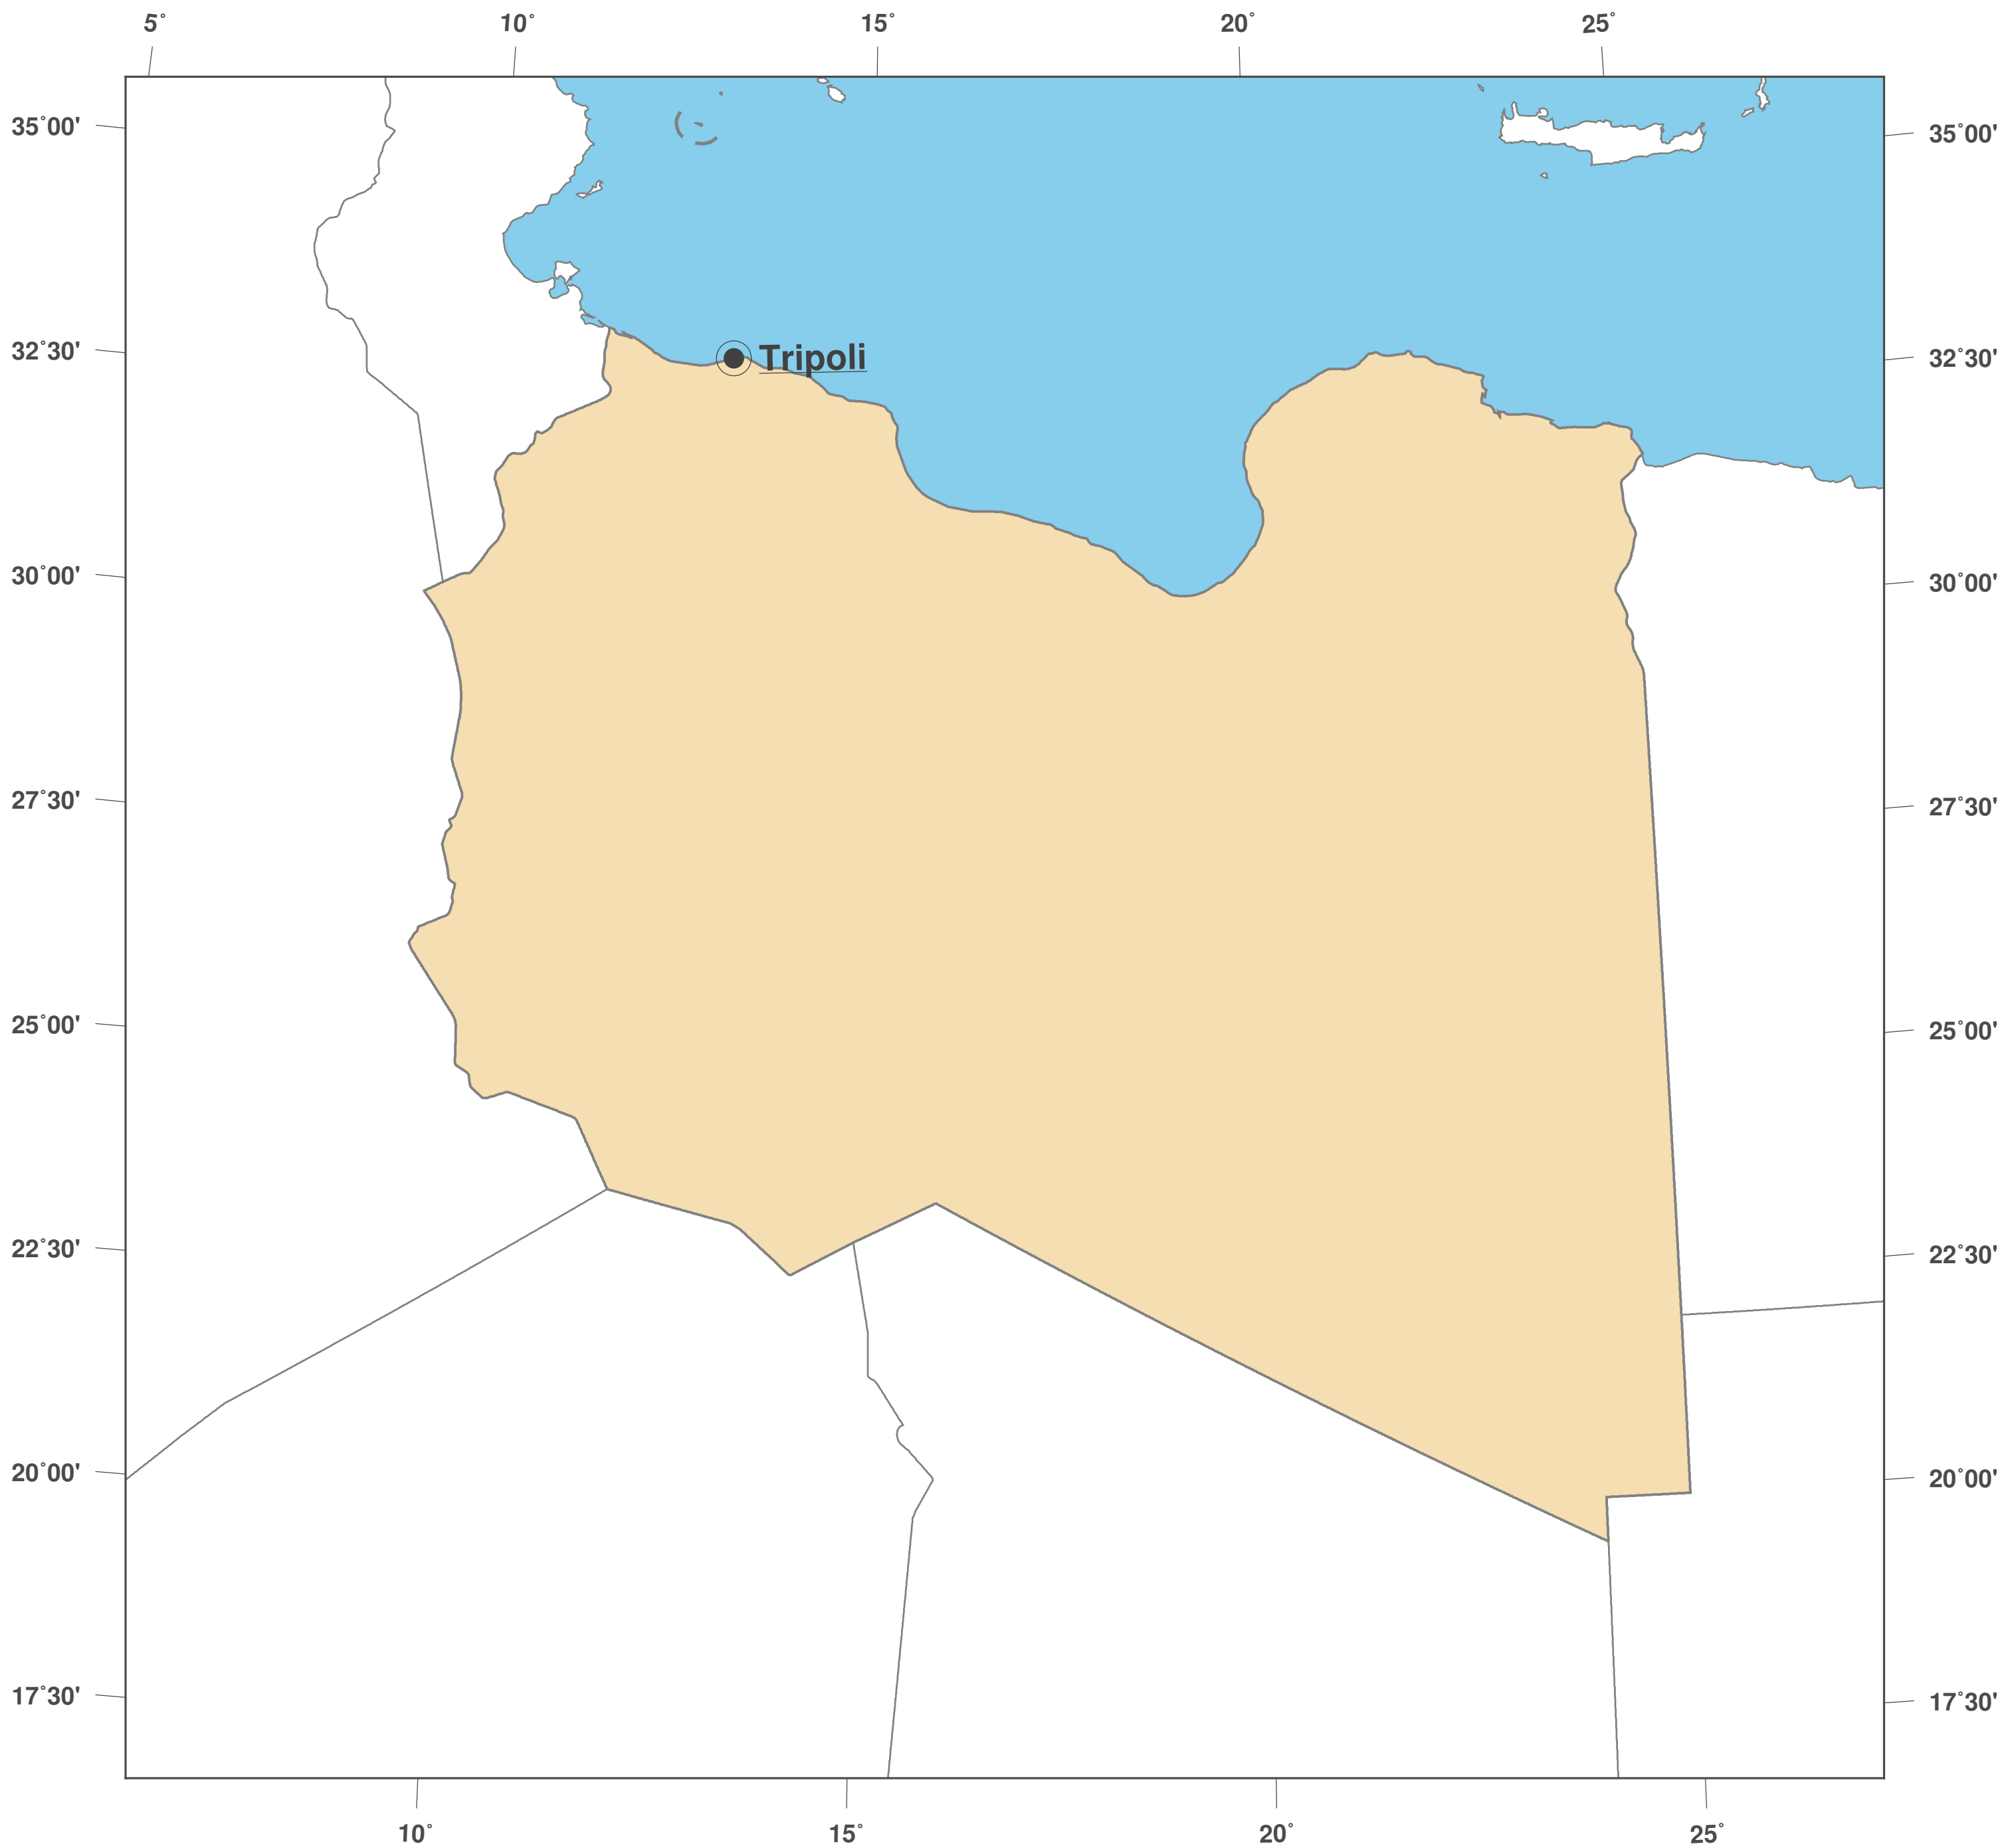

Libia: Mapa mudo II

**GINKGO
MAPS**

Licencia del mapa:

Este mapa posee la licencia de reconocimiento de CC-BY-3.0 (<http://creativecommons.org/licenses/by/3.0/deed.es>). Por favor, cite el proyecto de GinkgoMaps como fuente y cree un enlace (<http://www.ginkgomaps.com>).

Parámetros y datos empleados:

Proyección del Mapa: Lambert (equivalente); Centro: lat 26.34° lon 17.27°; Datos visualizados: Datos vectoriales: fronteras políticas procedentes de Natural Earth (<http://www.naturalearthdata.com>)