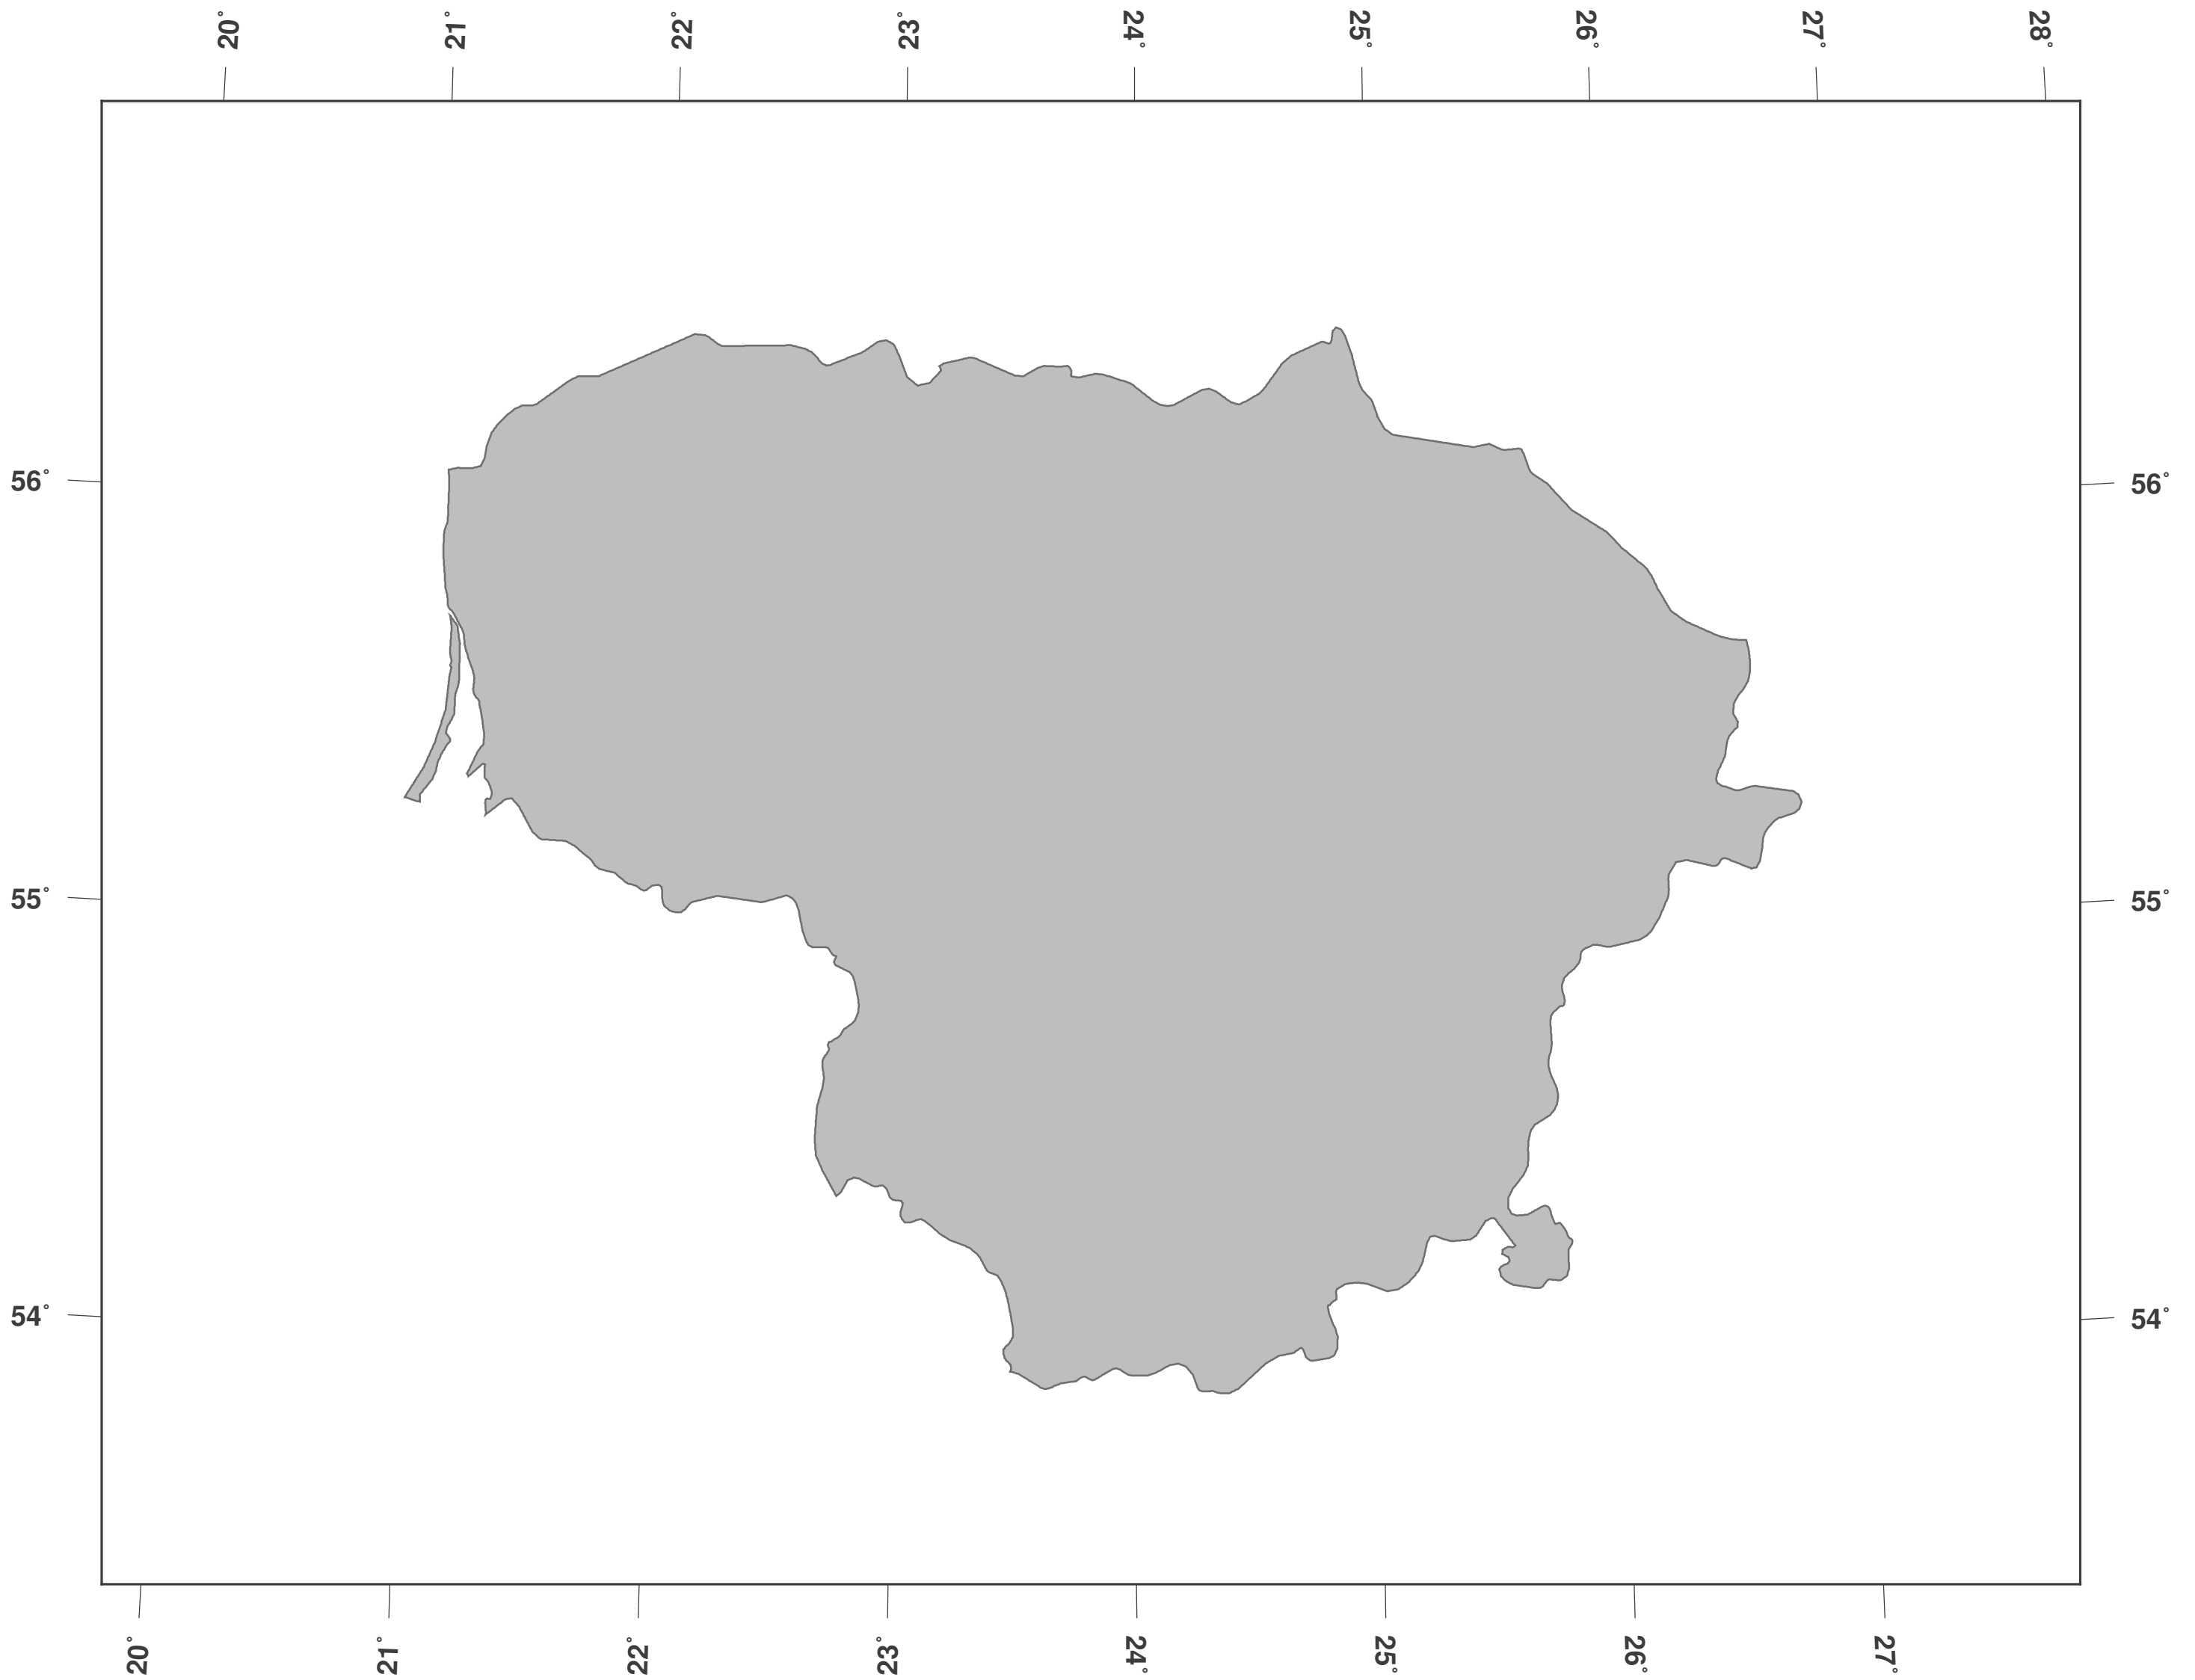

# Lituania: mapa mudo

**GINKGO  
MAPS**

**Licencia del mapa:**

Este mapa posee la licencia de reconocimiento de CC-BY-3.0 (<http://creativecommons.org/licenses/by/3.0/deed.es>). Por favor, cite el proyecto de GinkgoMaps como fuente y cree un enlace (<http://www.ginkgomaps.com>).

**Parámetros y datos empleados:**

Proyección del Mapa: Lambert (equivalente); Centro: lat 55.17° lon 23.91°; Datos visualizados: Natural Earth de <http://www.naturalearthdata.com>