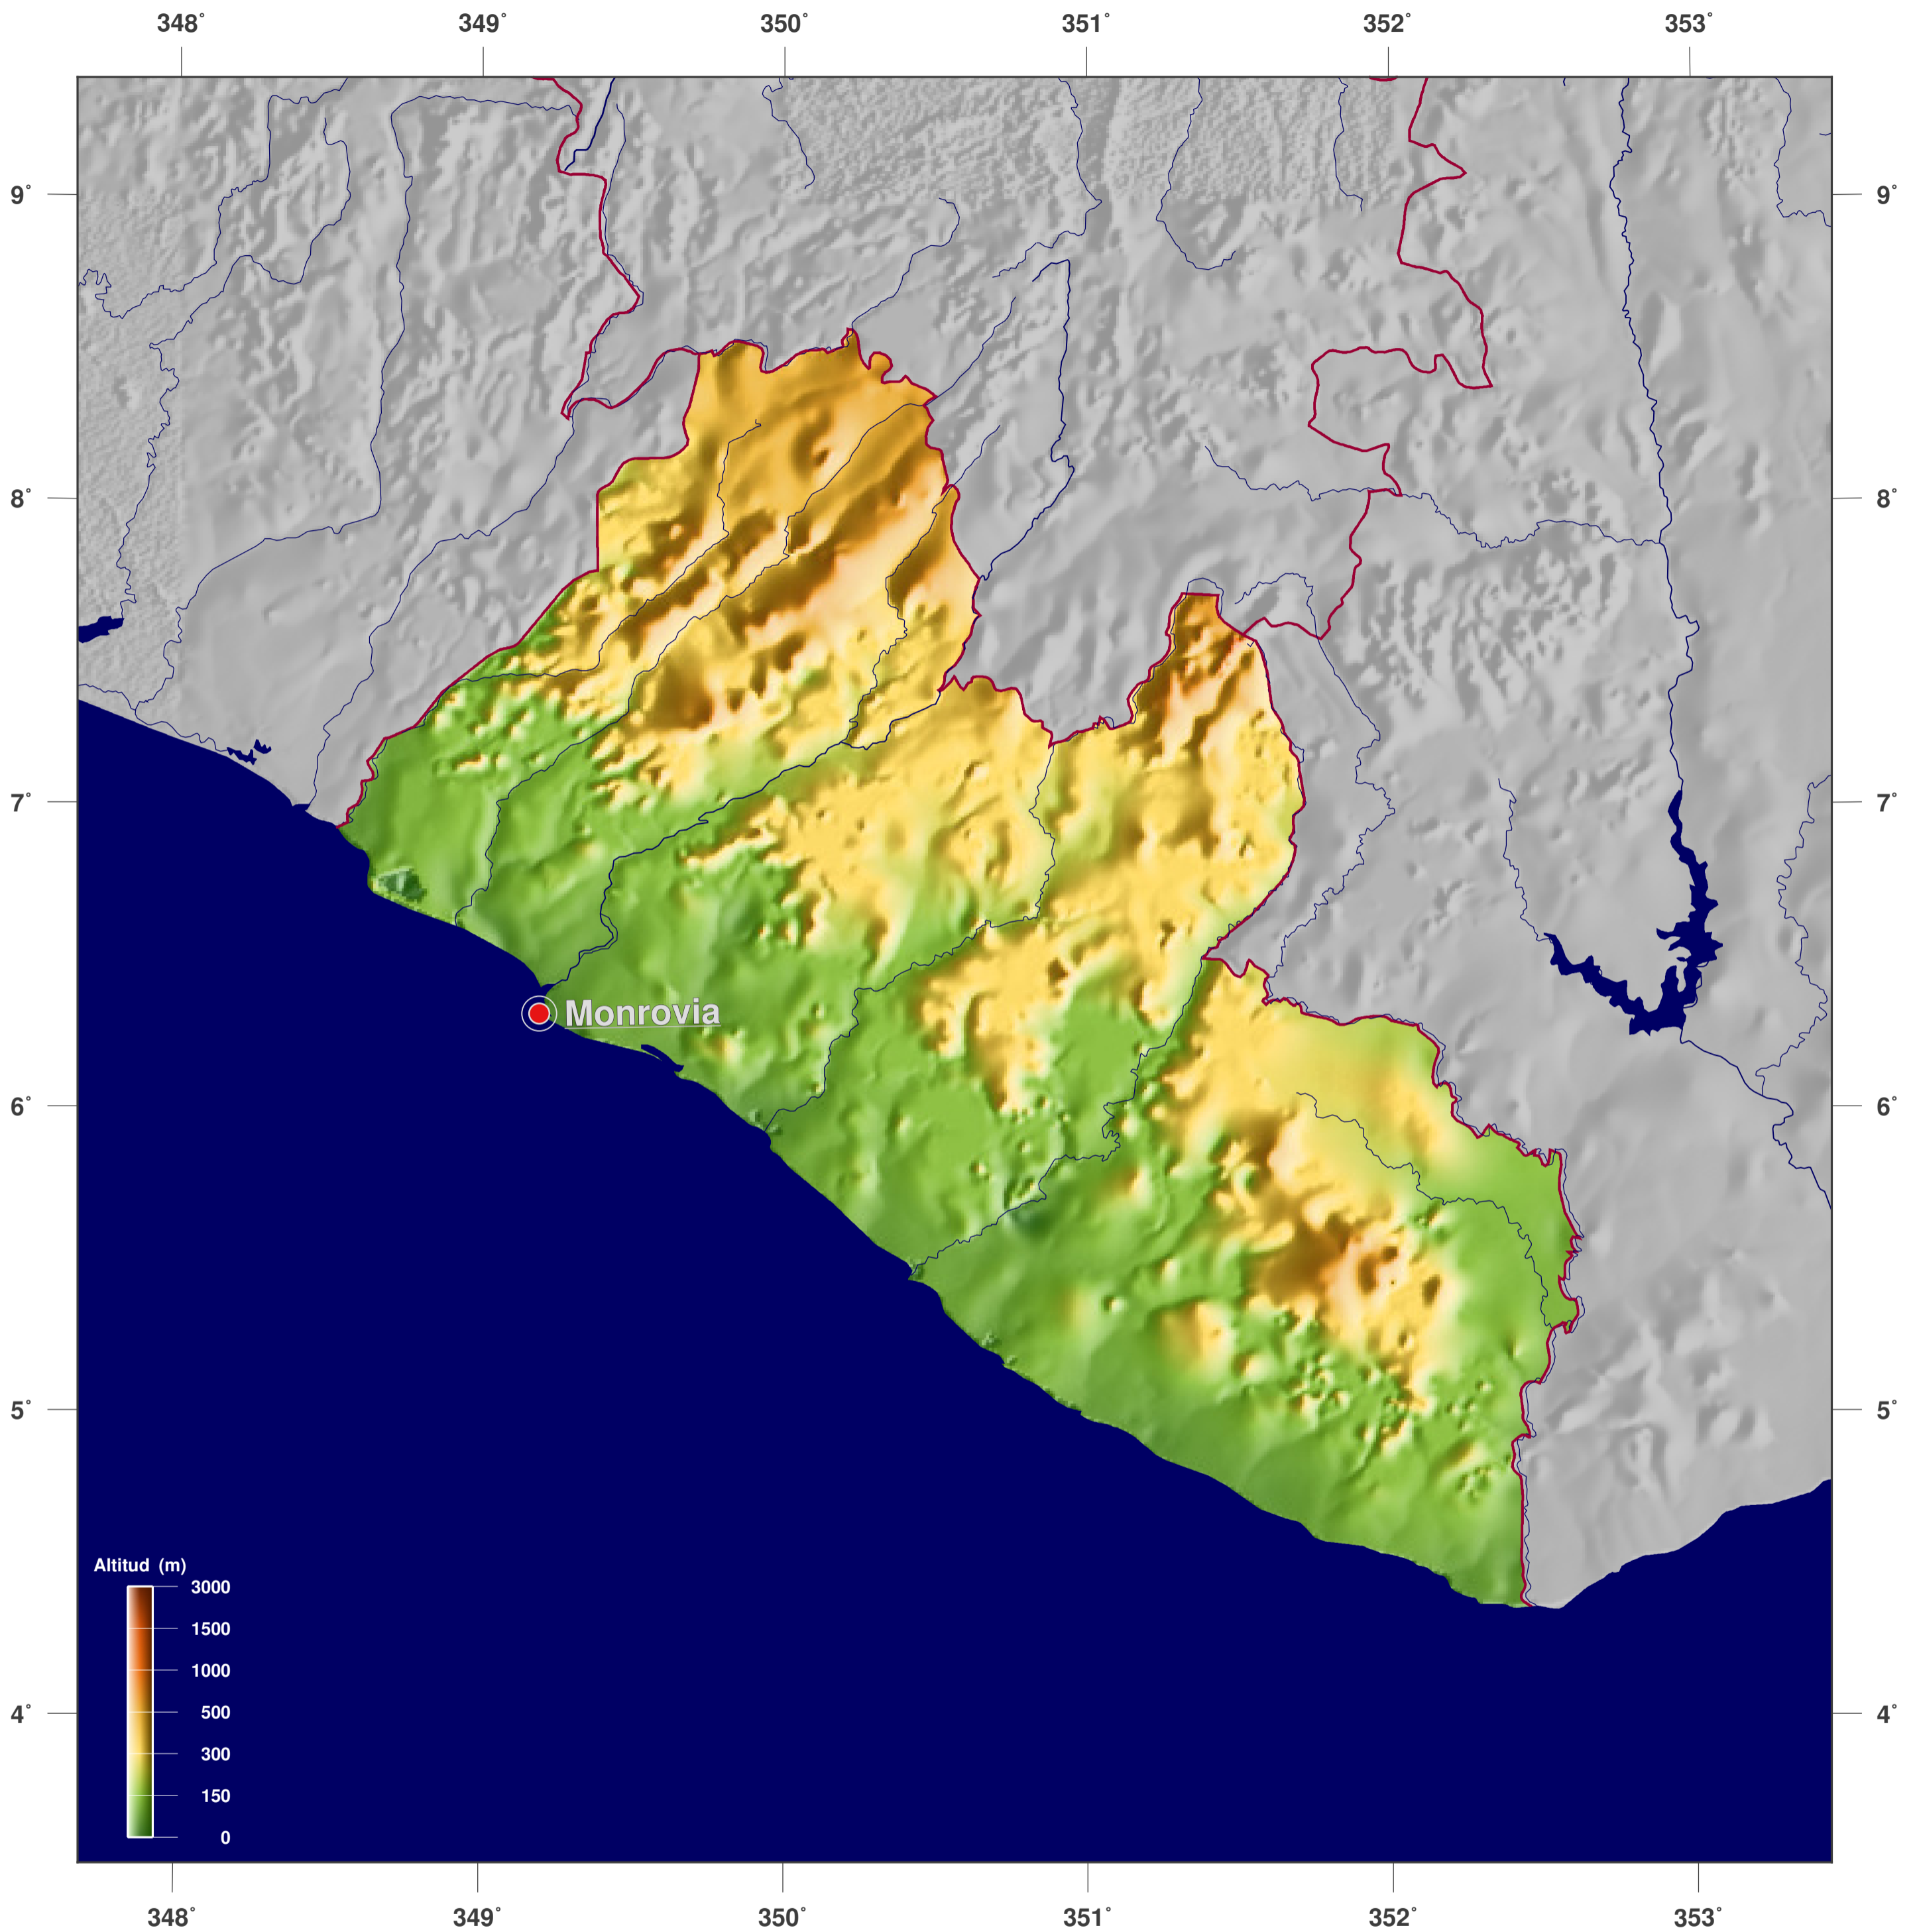

# Liberia: Topografía y relieve sombreados

**GINKGO  
MAPS**

#### Licencia del mapa:

Este mapa posee la licencia de reconocimiento de CC-BY-3.0 (<http://creativecommons.org/licenses/by/3.0/deed.es>). Por favor, cite el proyecto de GinkgoMaps como fuente y cree un enlace (<http://www.ginkgomaps.com>).

#### Parámetros y datos empleados:

Proyección del Mapa: Lambert (equivalente); Centro: lat 6.45° lon -9.43°; datos vectoriales: Natural Earth (<http://www.naturalearthdata.com>) y GSHHG (<http://www.soest.hawaii.edu/pwessel/gshhg>); datos raster: Geoware ([www.geoware-online.com](http://www.geoware-online.com)).