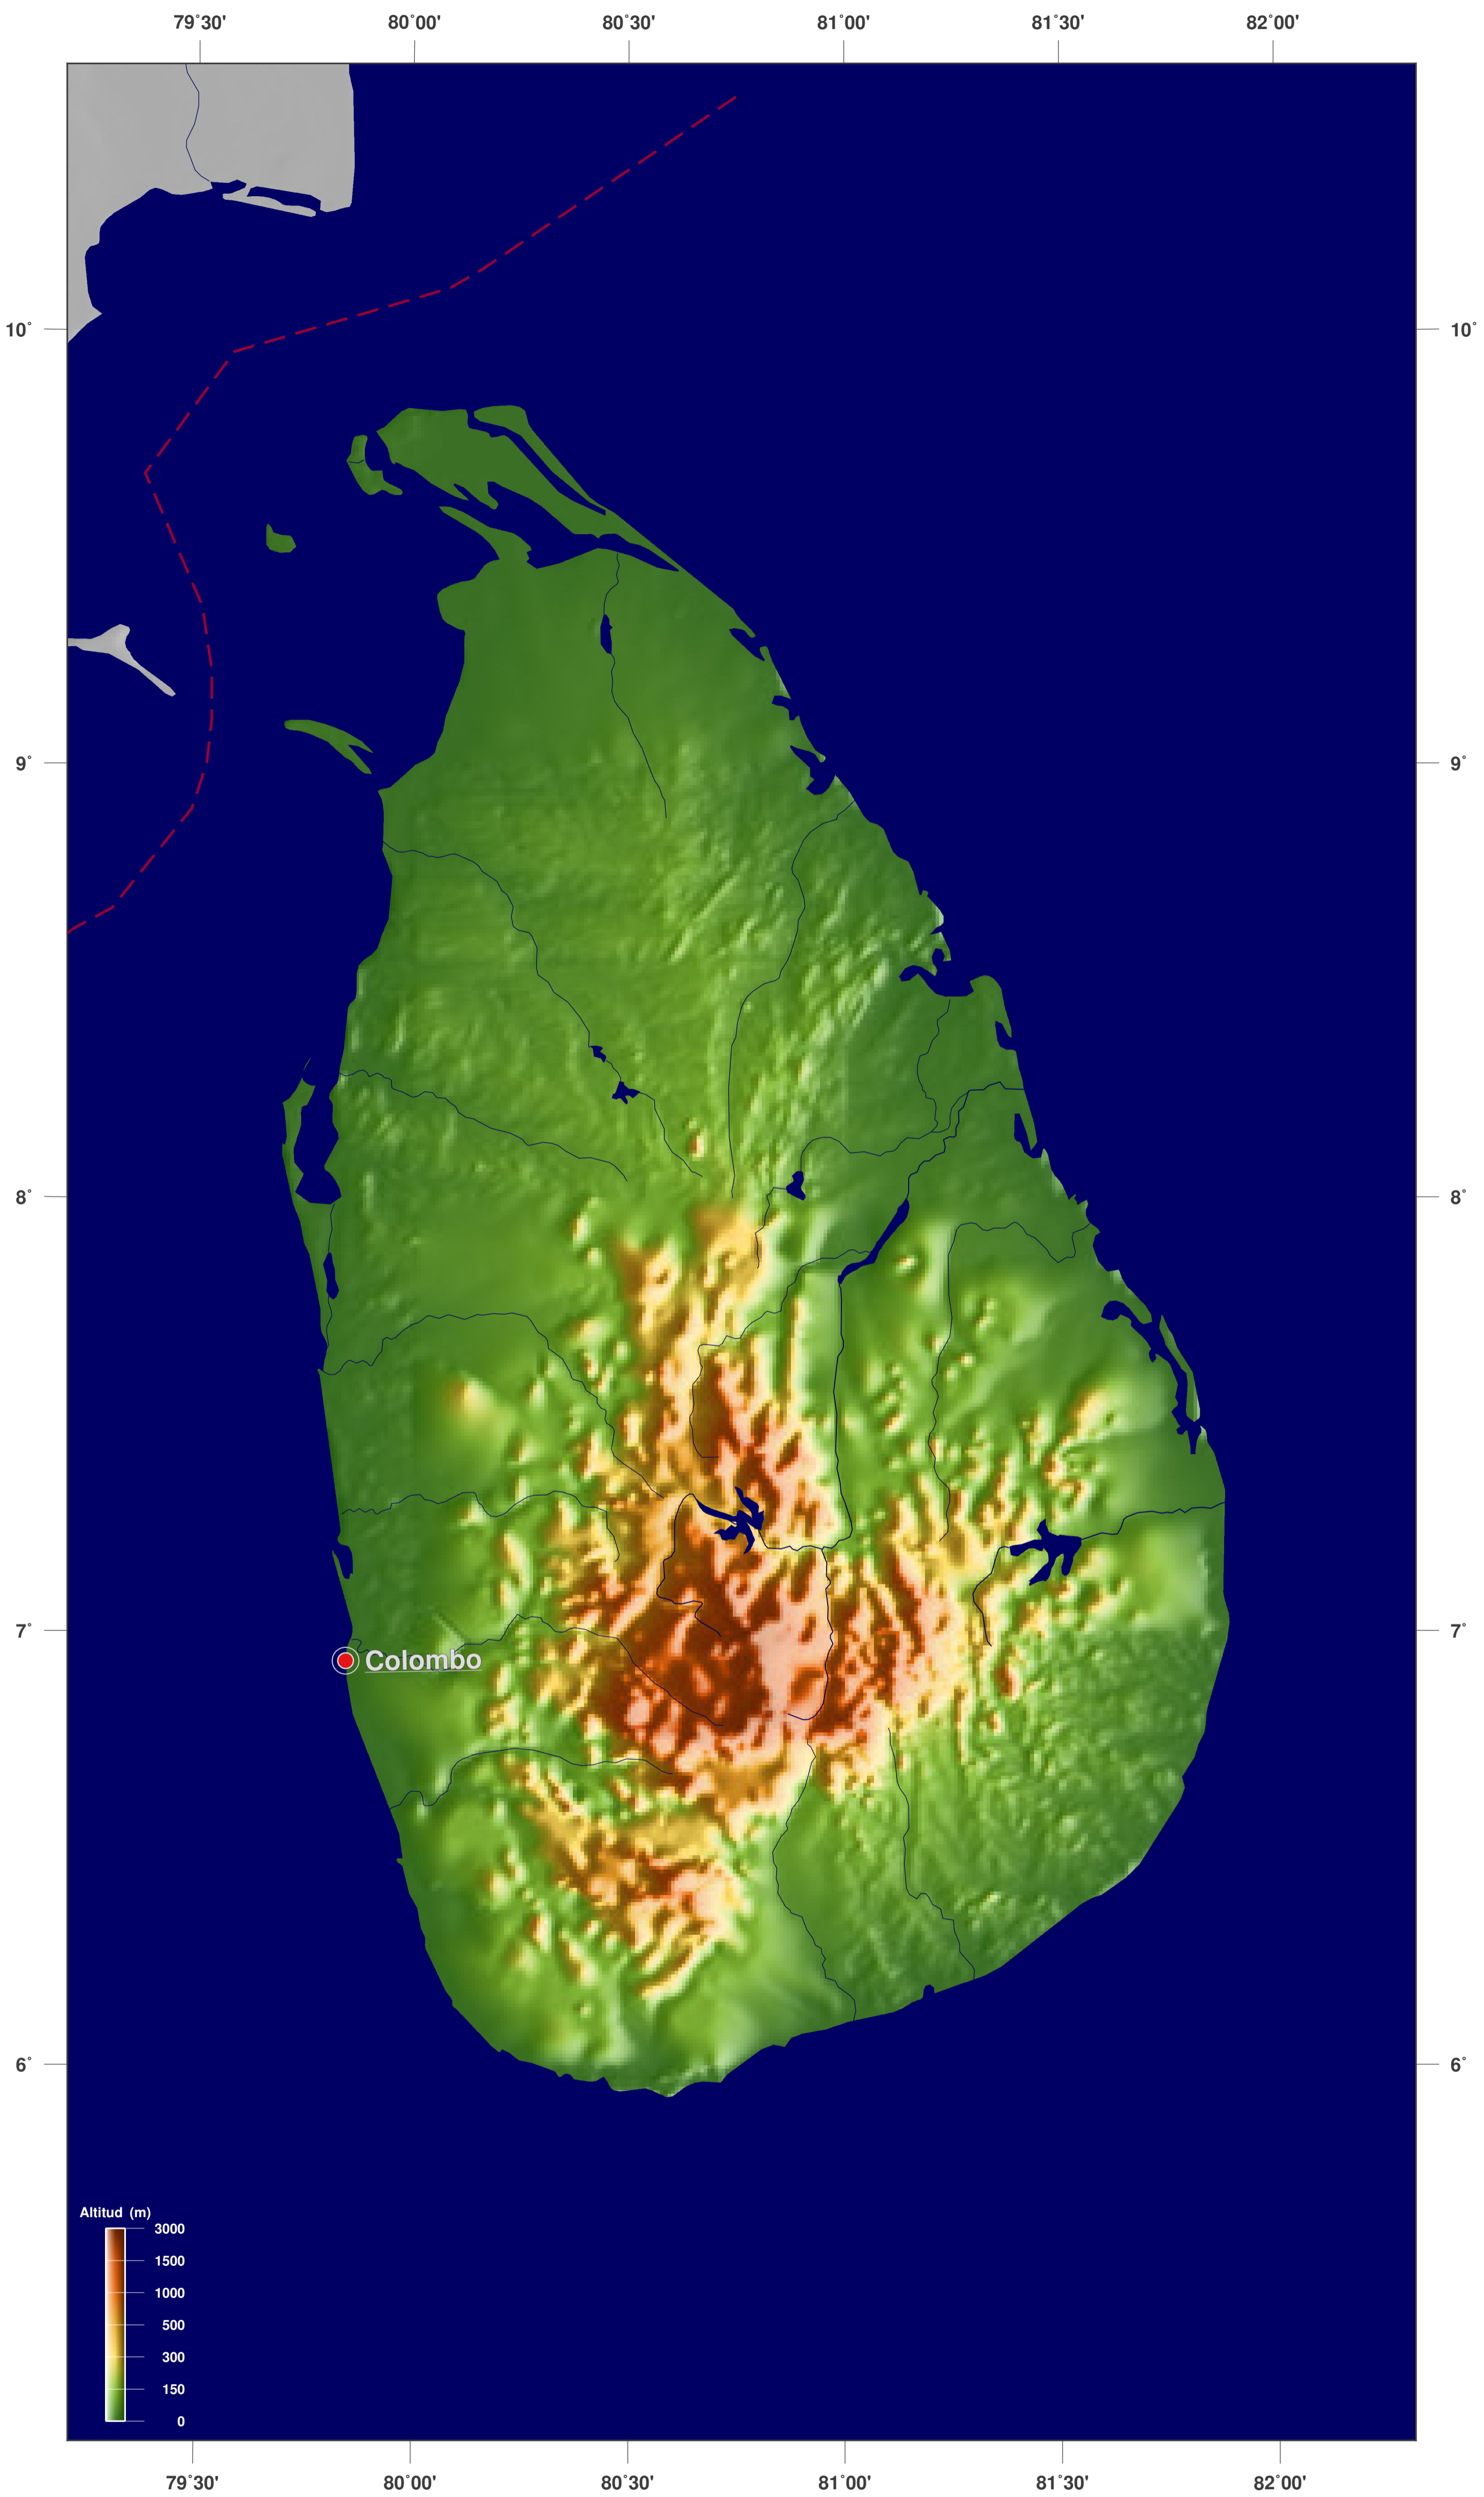

Sri Lanka: Topografía y relieve sombreados

**GINKGO
MAPS**

Licencia del mapa:

Este mapa posee la licencia de reconocimiento de CC-BY-3.0 (<http://creativecommons.org/licenses/by/3.0/deed.es>). Por favor, cite el proyecto de GinkgoMaps como fuente y cree un enlace (<http://www.ginkgomaps.com>).

Parámetros y datos empleados:

Proyección del Mapa: Lambert (equivalente); Centro: lat 7.87° lon 80.77°; datos vectoriales: Natural Earth (<http://www.naturalearthdata.com>) y GSHHG (www.soest.hawaii.edu/pwessel/gshhg); datos raster: Geoware (www.geoware-online.com).