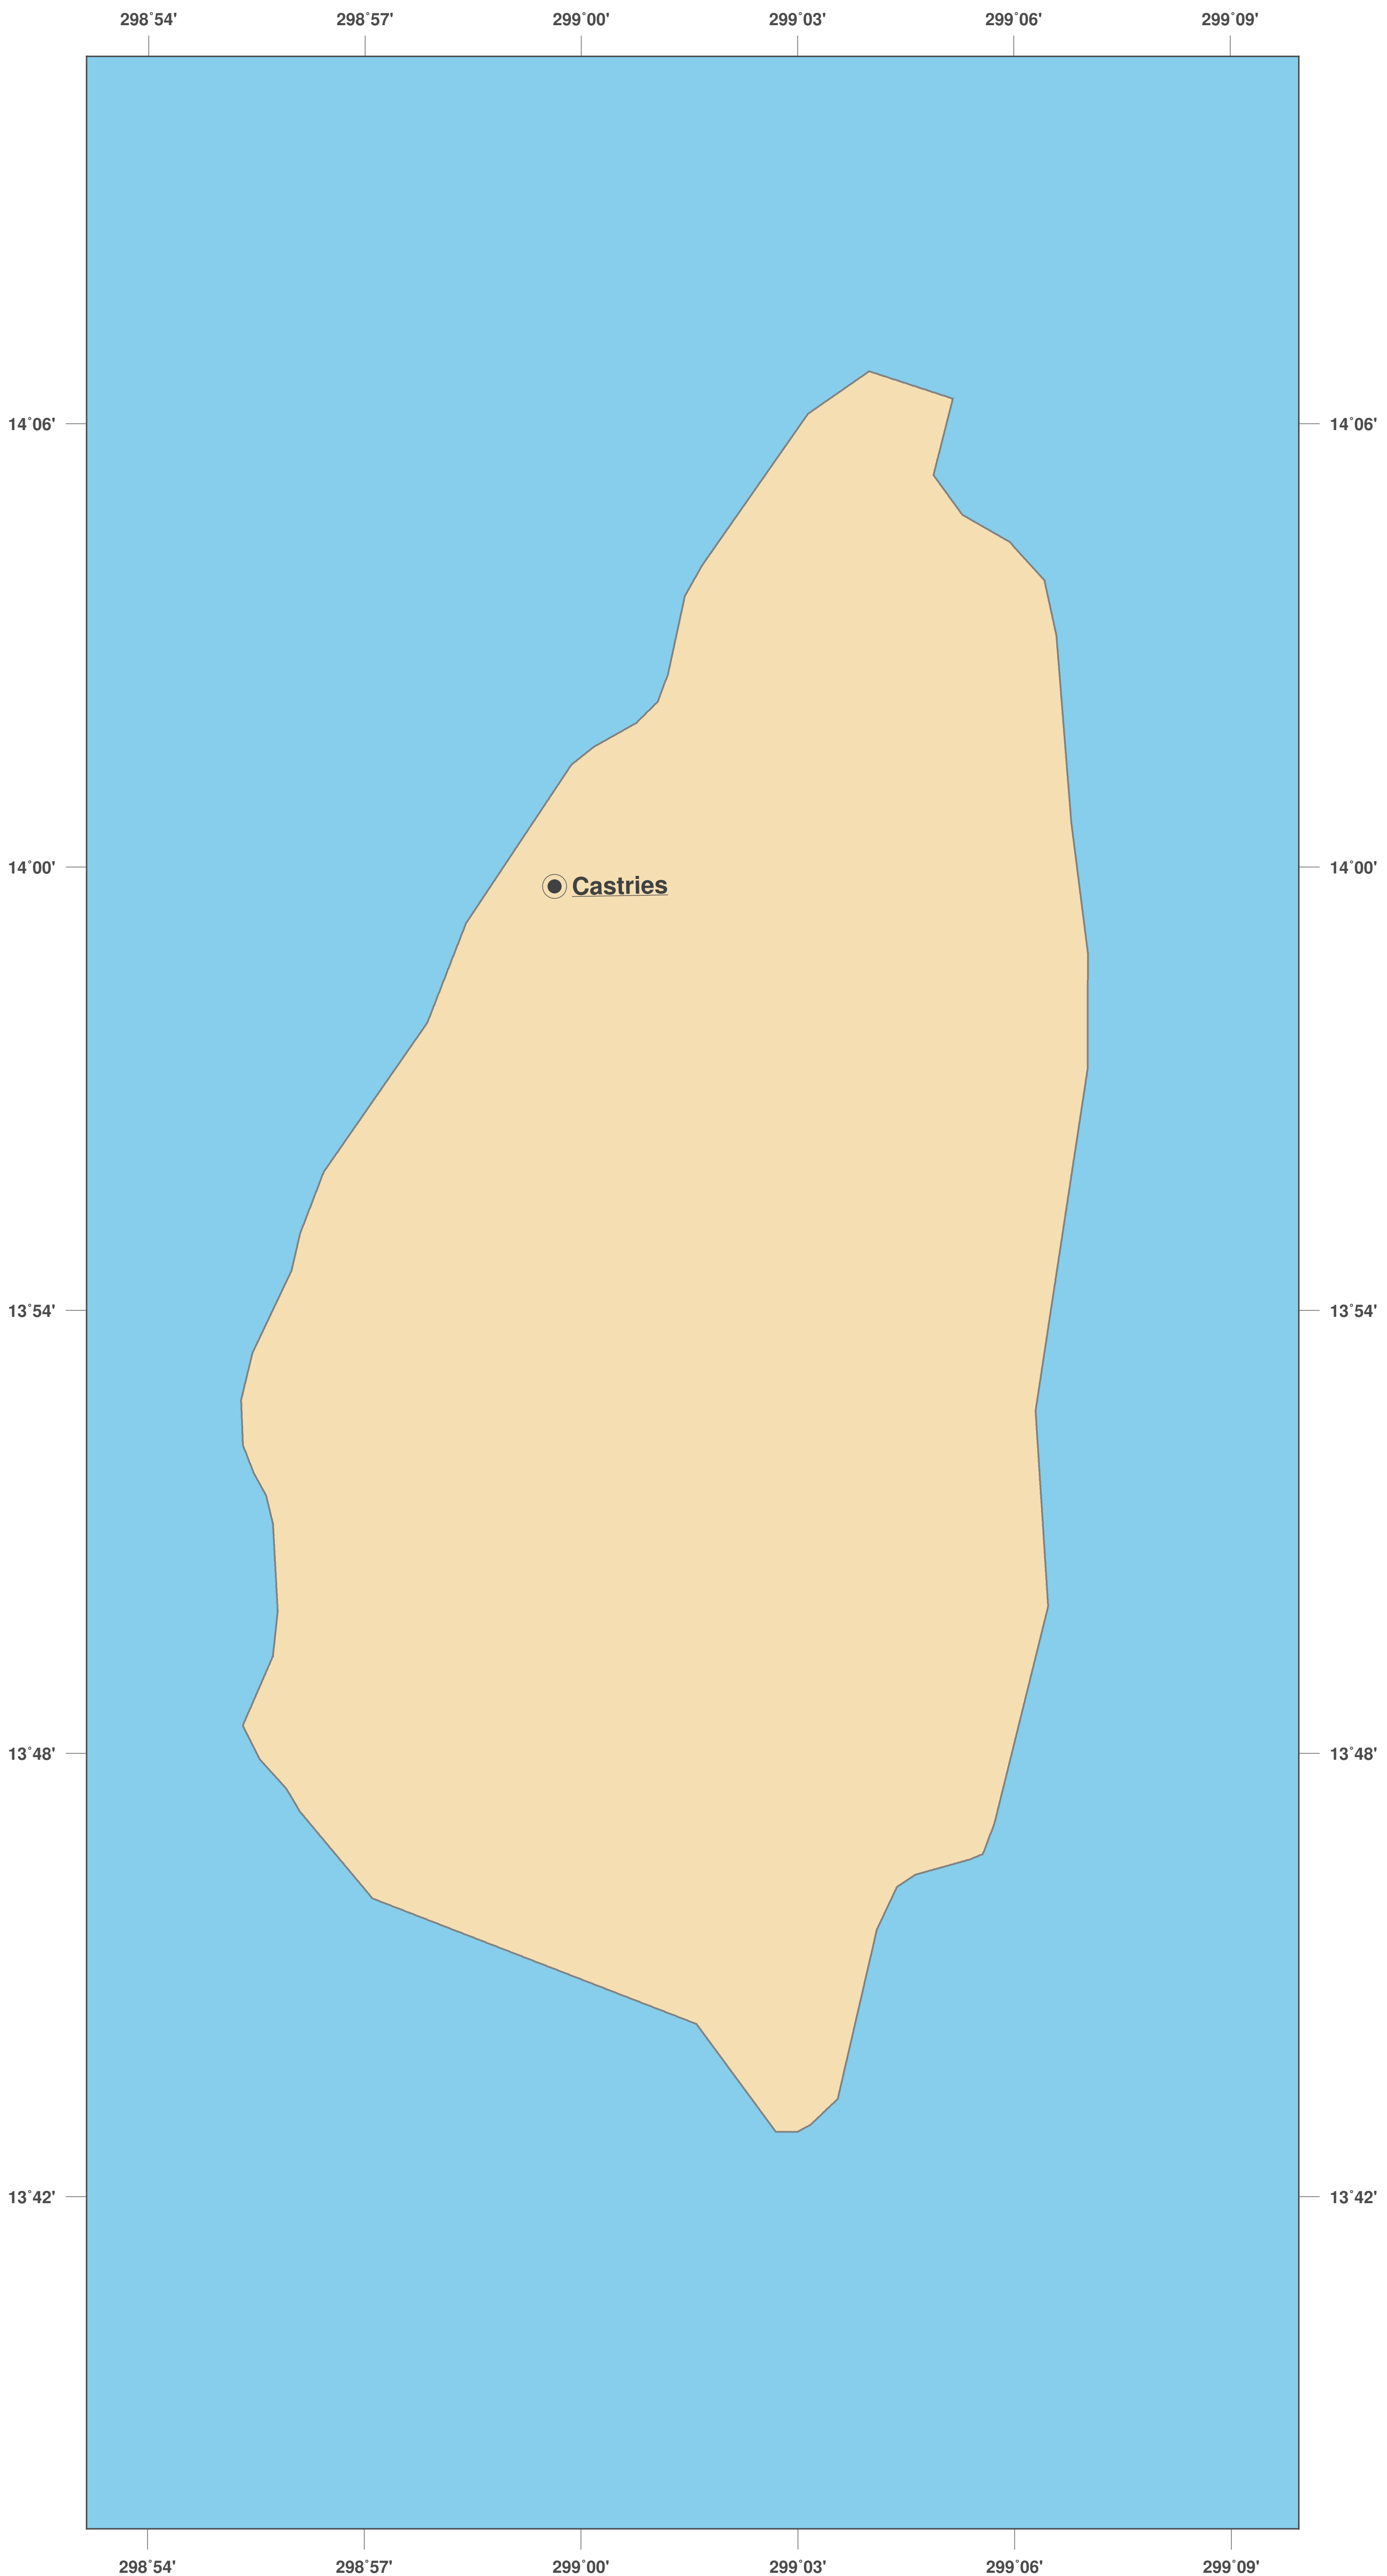

Santa Lucía: Mapa mudo II

**GINKGO
MAPS**

Licencia del mapa:

Este mapa posee la licencia de reconocimiento de CC-BY-3.0 (<http://creativecommons.org/licenses/by/3.0/deed.es>). Por favor, cite el proyecto de GinkgoMaps como fuente y cree un enlace (<http://www.ginkgomaps.com>).

Parámetros y datos empleados:

Proyección del Mapa: Lambert (equivalente); Centro: lat 13.9° lon -60.97°; Datos visualizados: Datos vectoriales: fronteras políticas procedentes de Natural Earth (<http://www.naturalearthdata.com>)